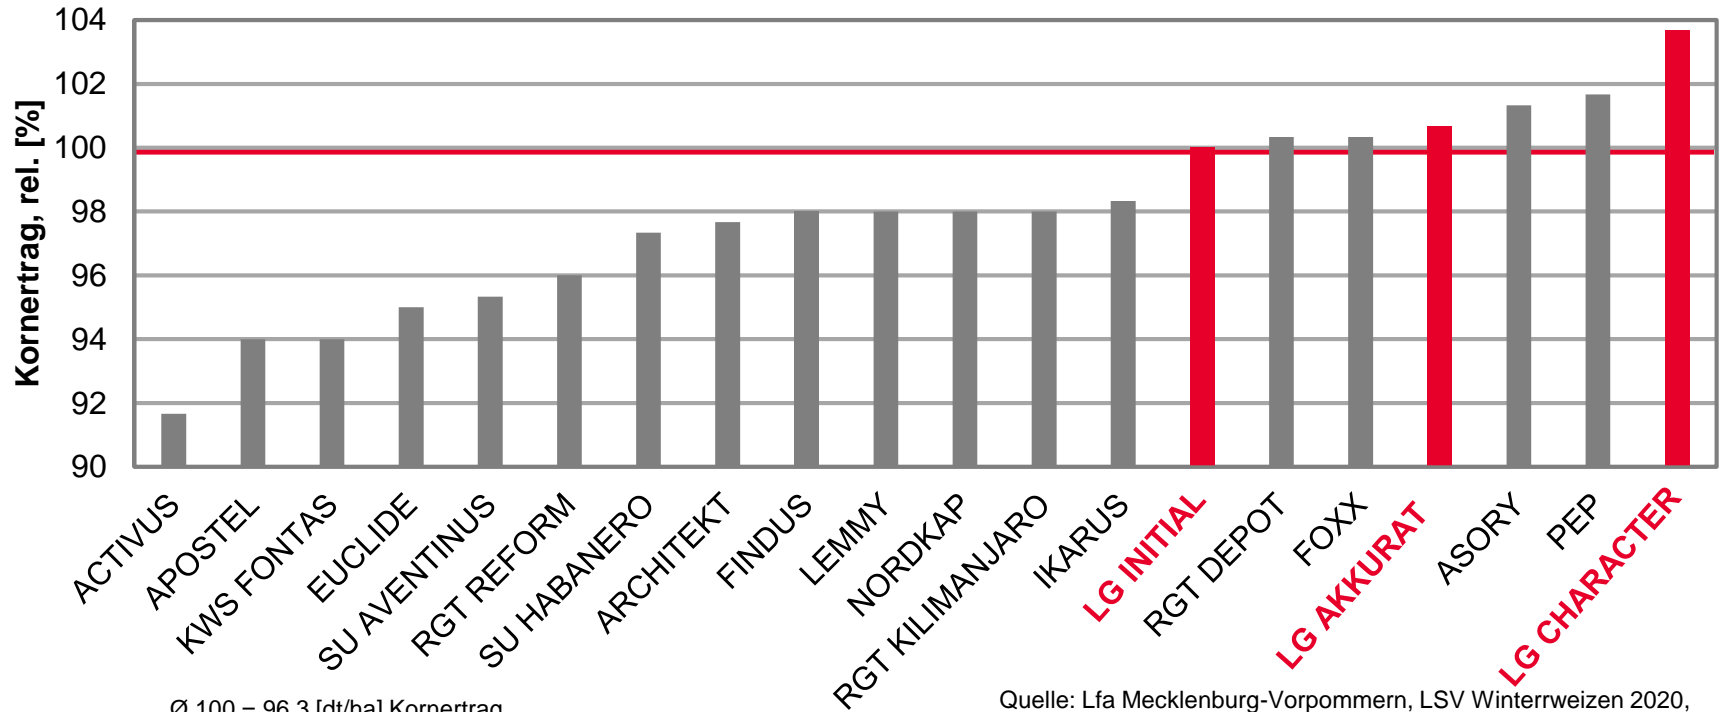

Winterweizenergebnisse für Mecklenburg-Vorpommern 2020

Topergebnis in Mecklenburg-Vorpommern Kornerträge rel.

● LG INITIAL – DER ZÜNDET!

- 100% in Tützpatz
- 100% im Mittel MV-Süd-Standorte
- 105% in Vipperow

● LG AKKURAT – GENAU DER RICHTIGE!

- 100% im Mittel D-Nord-Standorte
- 104% in Groß Kiesow
- 104% in Tützpatz
- 101% im Mittel MV-Süd-Standorte
- 104% in Vipperow

● LG CHARACTER – HAUPTSACHE ERTRAG!

- 103% im Mittel D-Nord-Standorte
- 105% in Köchelstorf
- 102% in Biestow
- 105% in Groß Kiesow
- 104% im Mittel MV-Süd-Standorte
- 103% in Vipperow

Topergebnis in Mecklenburg-Vorpommern Kornerträge rel.

- **INFORMER – WENN'S UM ERTRAG GEHT, IST ER STUR!**
 - 103% im Mittel D-Nord-Standorte
 - 106% in Köchelstorf
 - 108% in Biestow
 - 106% in Gülzow
 - 102% in Groß Kiesow
 - 102% in Tützpatz
 - 105% im Mittel MV-Süd-Standorte
 - 105% in Vipperow

LG CHARACTER - EINER DER BESTEN A-WEIZEN MV-SÜD-STANDORTE

LSV Winterweizen 2020, A-Weizen, Mittel MV-Süd-Standorte

Ø 100 = 96,3 [dt/ha] Kornertrag

Quelle: Lfa Mecklenburg-Vorpommern, LSV Winterweizen 2020, ortsübliche Behandlung, Auszug: Nur A-Weizen, ohne Hybridweizen, Stand: 14.08.20