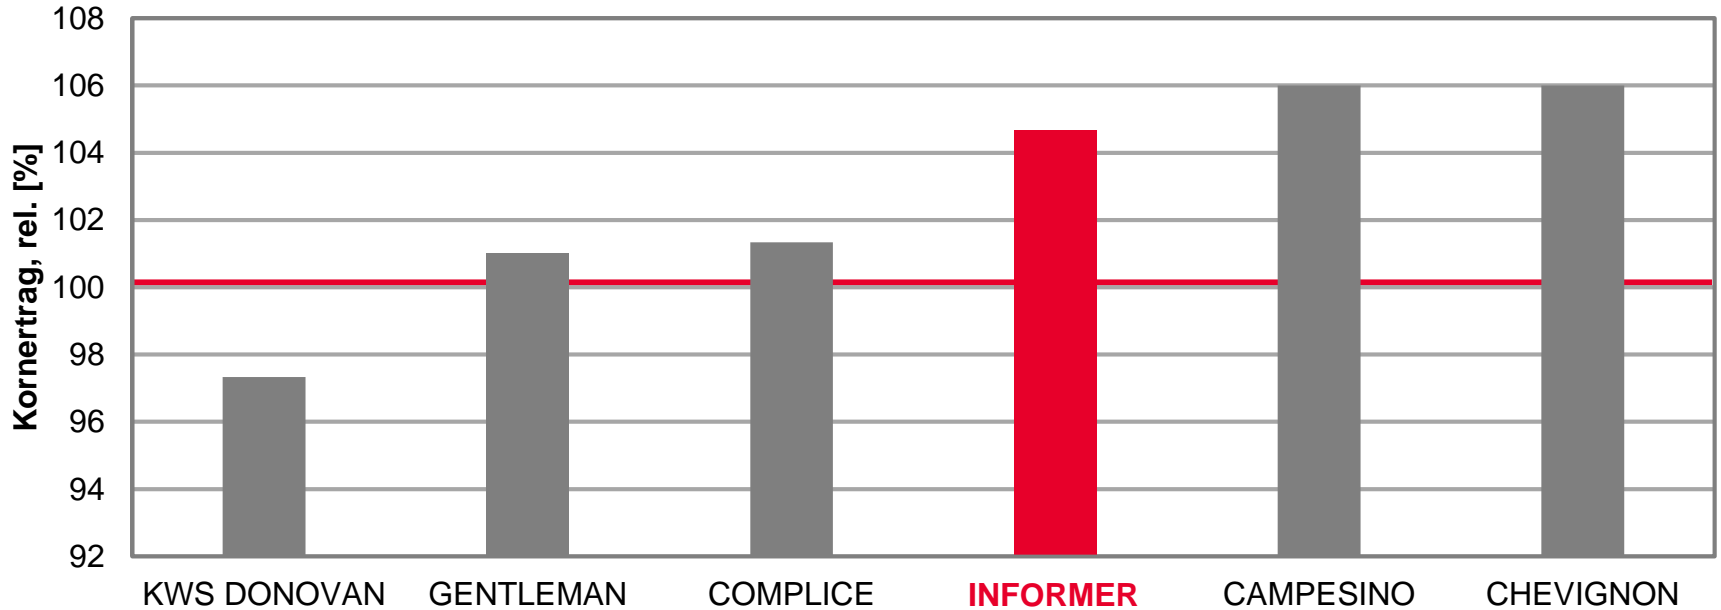

Topergebnis in Mecklenburg-Vorpommern Kornerträge rel.

- **INFORMER – WENN'S UM ERTRAG GEHT, IST ER STUR!**
 - 103% im Mittel D-Nord-Standorte
 - 106% in Köchelstorf
 - 108% in Biestow
 - 106% in Gülzow
 - 102% in Groß Kiesow
 - 102% in Tützpatz
 - 105% im Mittel MV-Süd-Standorte
 - 105% in Vipperow

LG CHARACTER - EINER DER BESTEN A-WEIZEN MV-SÜD-STANDORTE

LSV Winterweizen 2020, A-Weizen, Mittel MV-Süd-Standorte

Ø 100 = 96,3 [dt/ha] Kornertrag

Quelle: Lfa Mecklenburg-Vorpommern, LSV Winterweizen 2020, ortsübliche Behandlung, Auszug: Nur A-Weizen, ohne Hybridweizen, Stand: 14.08.20

INFORMER - TOLLES ERGEBNIS MV-SÜD-STANDORTE

LSV Winterweizen 2020, B-Weizen, Mittel MV-Süd-Standorte

Ø 100 = 96,3 [dt/ha] Kornertrag

Quelle: Lfa Mecklenburg-Vorpommern, LSV Winterweizen 2020, ortsübliche Behandlung, Auszug: Nur B-Weizen, Stand: 14.08.20

LG CHARACTER- TOP ERGEBNISSE D-NORD-STANDORTE

LSV Winterweizen 2020, A-Weizen, Mittel D-Nord-Standorte

Ø 100 = 97,0 [dt/ha] Kornertrag

Quelle: Lfa Mecklenburg-Vorpommern, LSV Winterweizen 2020, ortsübliche Behandlung, Auszug: Nur A-Weizen, ausgenommen Hybridweizen, Stand: 14.08.20