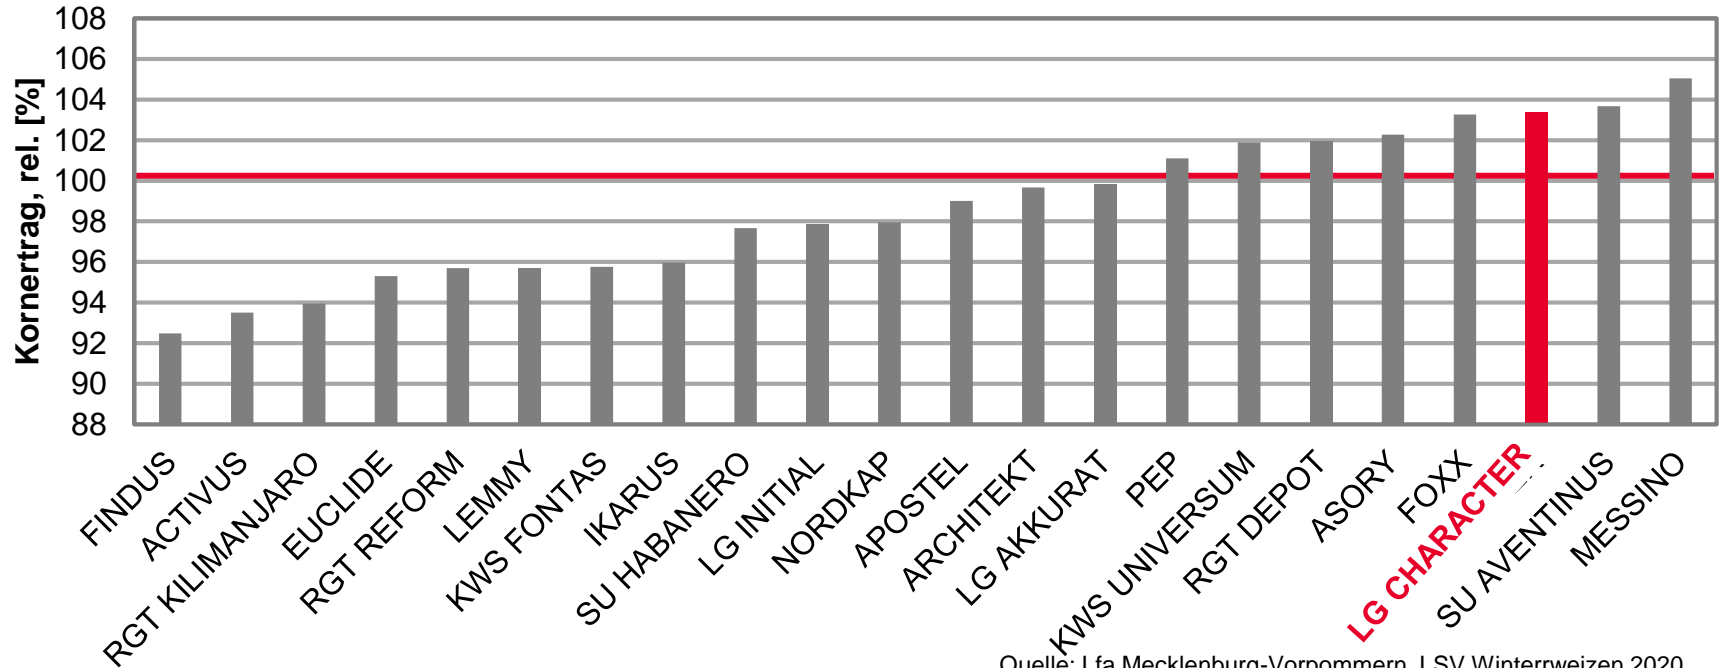

Topergebnis in Mecklenburg-Vorpommern Kornerträge rel.

- **INFORMER – WENN'S UM ERTRAG GEHT, IST ER STUR!**
 - 103% im Mittel D-Nord-Standorte
 - 106% in Köchelstorf
 - 108% in Biestow
 - 106% in Gülzow
 - 102% in Groß Kiesow
 - 102% in Tützpatz
 - 105% im Mittel MV-Süd-Standorte
 - 105% in Vipperow

INFORMER - TOLLES ERGEBNIS MV-SÜD-STANDORTE

LSV Winterweizen 2020, B-Weizen, Mittel MV-Süd-Standorte

Ø 100 = 96,3 [dt/ha] Kornertrag

Quelle: Lfa Mecklenburg-Vorpommern, LSV Winterweizen 2020, ortsübliche Behandlung, Auszug: Nur B-Weizen, Stand: 14.08.20

LG CHARACTER- TOP ERGEBNISSE D-NORD-STANDORTE

LSV Winterweizen 2020, A-Weizen, Mittel D-Nord-Standorte

Ø 100 = 97,0 [dt/ha] Kornertrag

Quelle: Lfa Mecklenburg-Vorpommern, LSV Winterweizen 2020, ortsübliche Behandlung, Auszug: Nur A-Weizen, ausgenommen Hybridweizen, Stand: 14.08.20

INFORMER - TOLLES ERGEBNIS D-NORD-STANDORTE

LSV Winterweizen 2020, B-Weizen, Mittel D-Nord-Standorte

Ø 100 = 97,3 [dt/ha] Kornertrag

Quelle: Lfa Mecklenburg-Vorpommern, LSV Winterweizen 2020, ortsübliche Behandlung, Auszug: Nur B-Weizen, Stand: 14.08.20