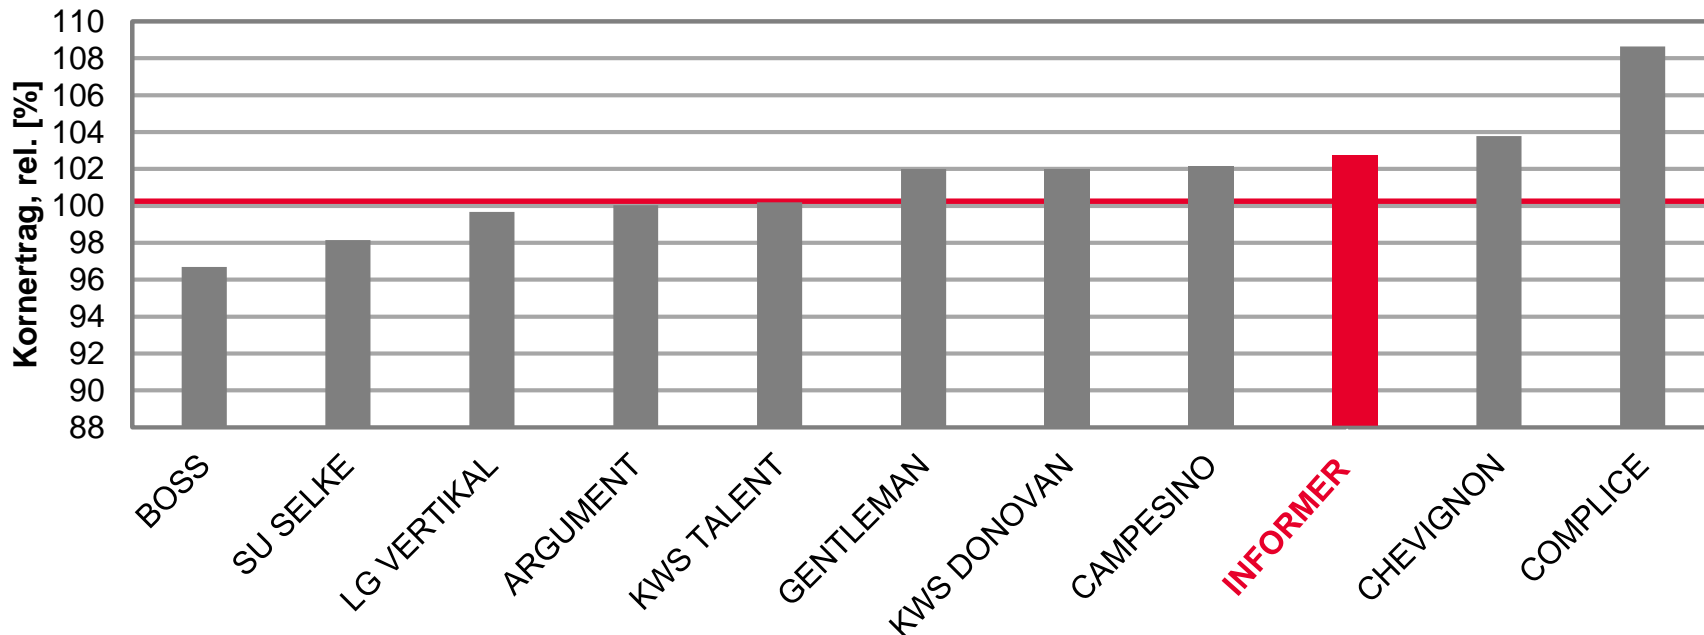

INFORMER - TOLLES ERGEBNIS MV-SÜD-STANDORTE

LSV Winterweizen 2020, B-Weizen, Mittel MV-Süd-Standorte

Ø 100 = 96,3 [dt/ha] Kornertrag

Quelle: Lfa Mecklenburg-Vorpommern, LSV Winterweizen 2020, ortsübliche Behandlung, Auszug: Nur B-Weizen, Stand: 14.08.20

LG CHARACTER- TOP ERGEBNISSE D-NORD-STANDORTE

LSV Winterweizen 2020, A-Weizen, Mittel D-Nord-Standorte

Ø 100 = 97,0 [dt/ha] Kornertrag

Quelle: Lfa Mecklenburg-Vorpommern, LSV Winterweizen 2020, ortsübliche Behandlung, Auszug: Nur A-Weizen, ausgenommen Hybridweizen, Stand: 14.08.20

INFORMER - TOLLES ERGEBNIS D-NORD-STANDORTE

LSV Winterweizen 2020, B-Weizen, Mittel D-Nord-Standorte

Ø 100 = 97,3 [dt/ha] Kornertrag

Quelle: Lfa Mecklenburg-Vorpommern, LSV Winterweizen 2020, ortsübliche Behandlung, Auszug: Nur B-Weizen, Stand: 14.08.20