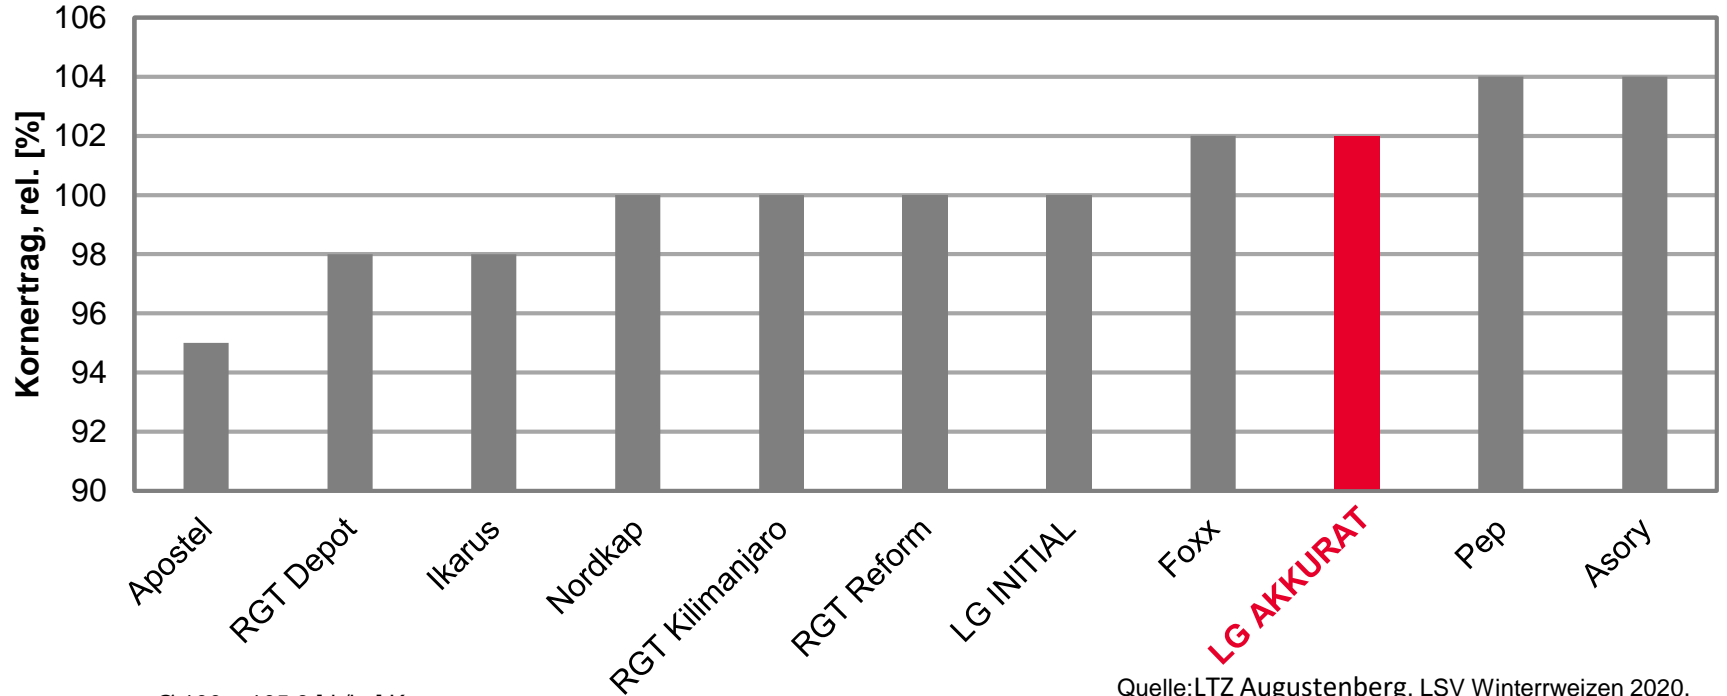

LG AKKURAT - TOP ERGBNISSE IN BADEN-WÜRTTEMBERG

LSV Winterweizen 2020, Mittel Baden-Württemberg

Ø 100 = 105,9 [dt/ha] Kornertrag

Quelle: LTZ Augustenberg, LSV Winterweizen 2020, Auszug: Nur A-Weizen, ohne Hybridweizen, Stufe 2, Stand: 26.08.20