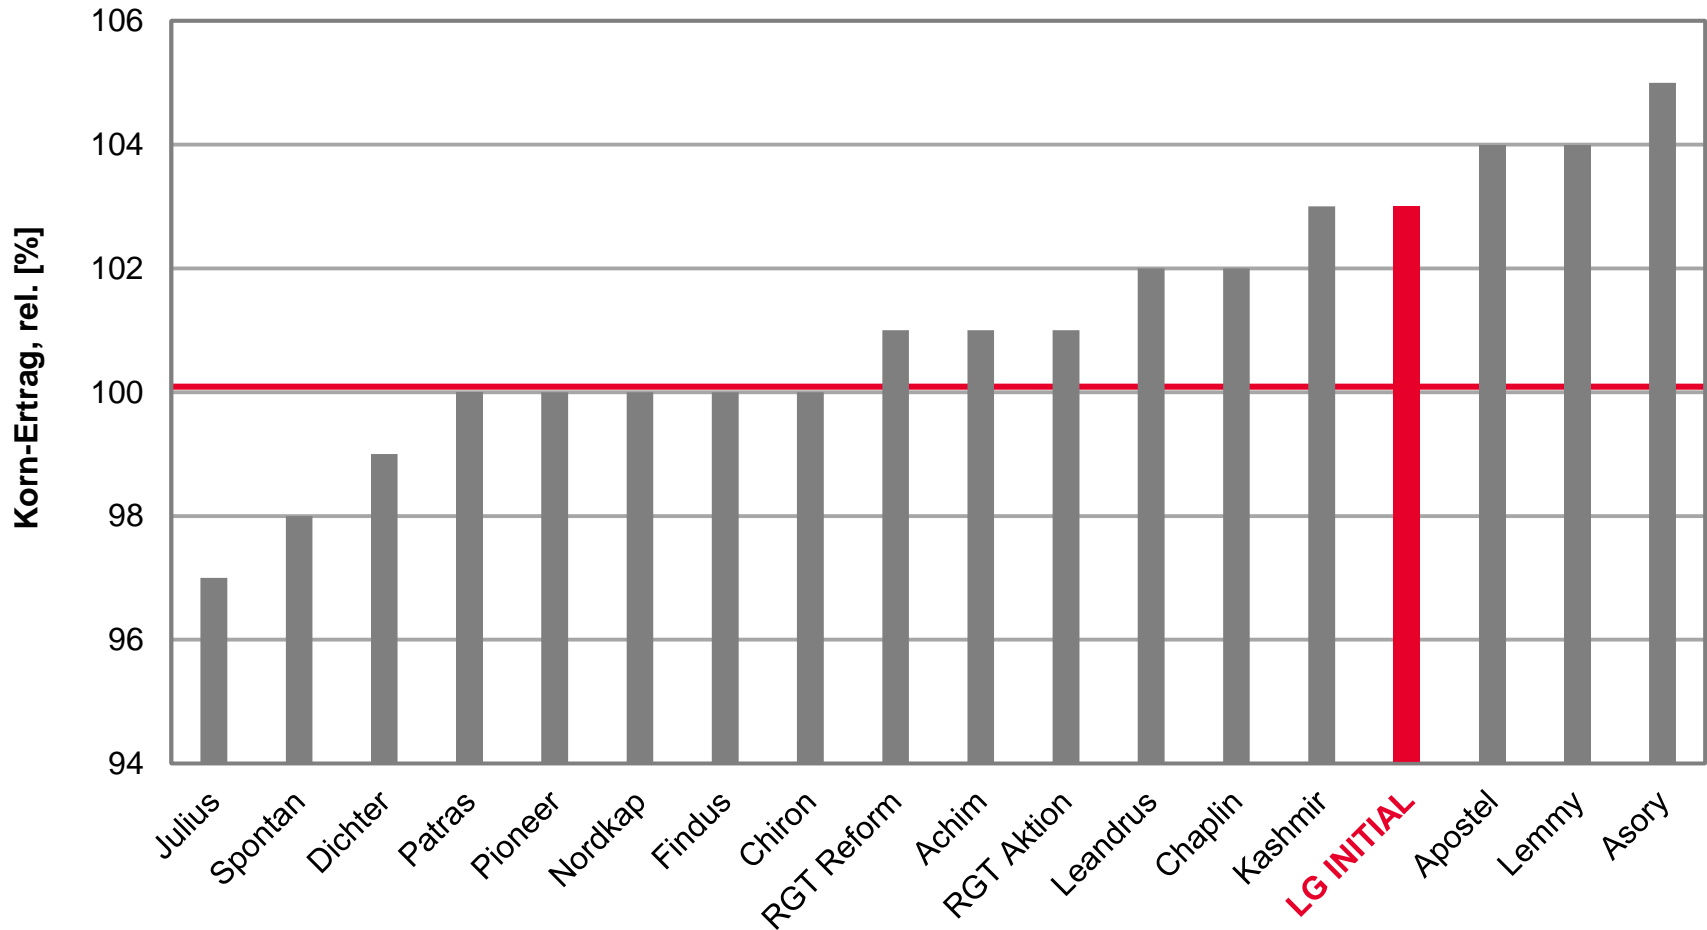

LG INITIAL - Top-Ergebnis auf V-Standorten

LSV Winterweizen 2018, V-Standorte

Ø100 = 78,5 [dt/ha] Kornertrag

Quelle: Sächsisches LfULG, LSV Winterweizen 2018, Stufe 2, Auszug A-Weizen, Stand 22.08.2018

BOSPORUS - Gutes Ergebnis auf V-Standorten

LSV Winterweizen 2018, V-Standorte

Ø100 = 78,5 [dt/ha] Kornertrag

Quelle: Sächsisches LfULG, LSV Winterweizen 2018, Stufe 2, Auszug B-Weizen, Hy=Hybride, Stand 22.08.2018

LG INITIAL - Gutes Ergebnis auf Löß-Standorten

LSV Winterweizen 2018, Löß-Standorte

Ø100 = 83,6 [dt/ha] Kornertrag

Quelle: Sächsisches LfULG, LSV Winterweizen 2018, Stufe 2, Auszug A-Weizen, Stand 22.08.2018

LG IMPOSANTO - Hervorragend auf Löß-Standorten

LSV Winterweizen 2018, Löß-Standorte

Ø100 = 83,6 [dt/ha] Kornertrag

Quelle: Sächsisches LfULG, LSV Winterweizen 2018, Stufe 2, Auszug B-Weizen, Stand 22.08.2018

Limagrain GmbH
Griewenkamp 2, 31234 Edemissen
Telefon: 05176-989110, Fax: 05176-7060
LG@Limagrain.de