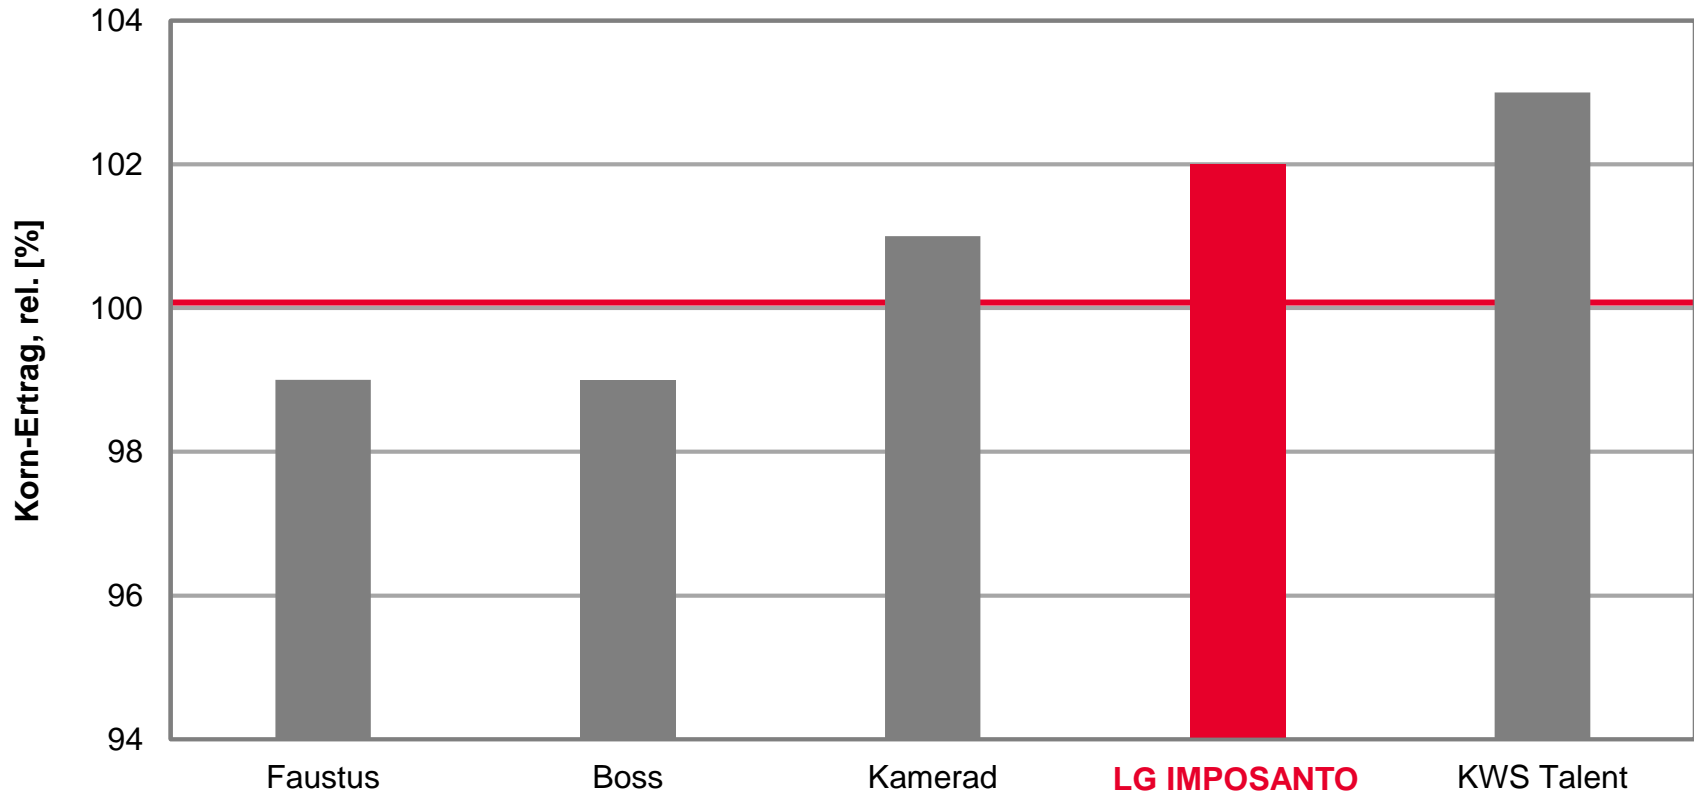

LSV Winterweizen 2018, V-Standorte

Ø100 = 78,5 [dt/ha] Kornertrag

Quelle: Sächsisches LfULG, LSV Winterweizen 2018, Stufe 2, Auszug B-Weizen, Hy=Hybride, Stand 22.08.2018

LG INITIAL - Gutes Ergebnis auf Löß-Standorten

LSV Winterweizen 2018, Löß-Standorte

Ø100 = 83,6 [dt/ha] Kornertrag

Quelle: Sächsisches LfULG, LSV Winterweizen 2018, Stufe 2, Auszug A-Weizen, Stand 22.08.2018

LG IMPOSANTO - Hervorragend auf Löß-Standorten

LSV Winterweizen 2018, Löß-Standorte

Ø100 = 83,6 [dt/ha] Kornertrag

Quelle: Sächsisches LfULG, LSV Winterweizen 2018, Stufe 2, Auszug B-Weizen, Stand 22.08.2018

Limagrain GmbH
Griewenkamp 2, 31234 Edemissen
Telefon: 05176-989110, Fax: 05176-7060
LG@Limagrain.de