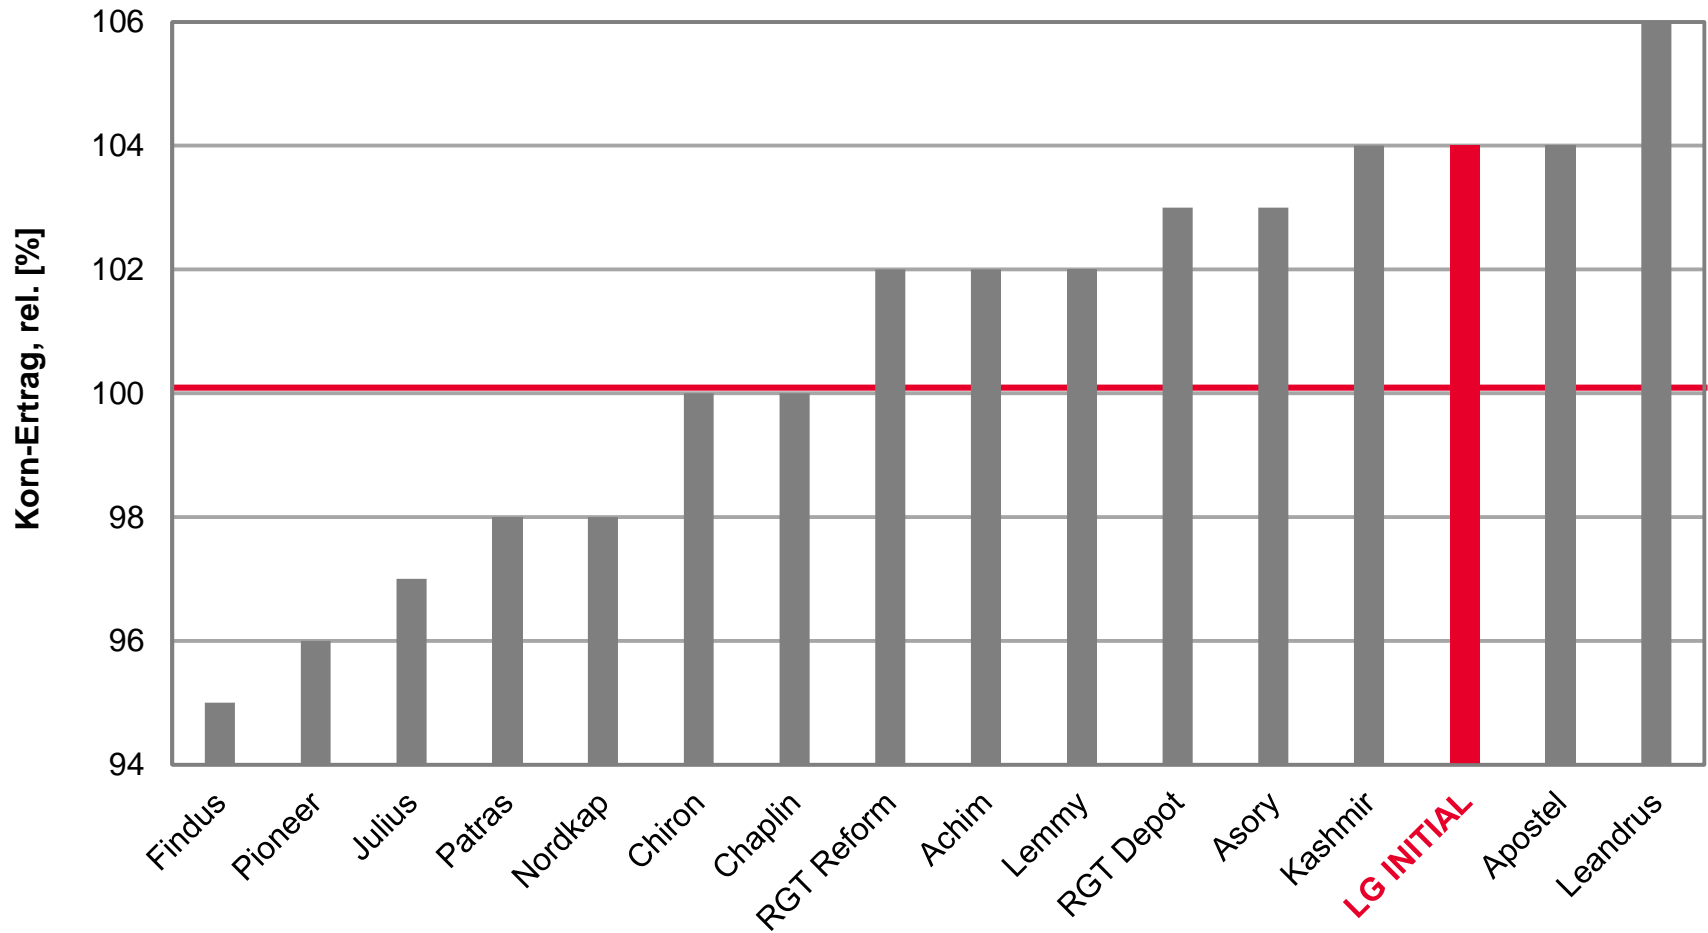

Winterweizenergebnisse für Thüringen 2018

Topergebnis in Thüringen

Kornerträge rel.

- **LG INITIAL – Der zündet!**
 - 104% Top-Ergebnis auf V-Standorten
 - 103% Gutes Ergebnis auf Löß-Standorten
- **LG IMPOSANTO – Immer eine Nasenlänge voraus!**
 - 102% Hervorragend auf Löß-Standorten
- **BOSPORUS – Erfüllt jeden Wunsch!**
 - 102% Gutes Ergebnis auf V-Standorten

LG INITIAL - Top-Ergebnis auf V-Standorten

LSV Winterweizen 2018, V-Standorte

Ø100 = 78,5 [dt/ha] Kornertrag

Quelle: Sächsisches LfULG, LSV Winterweizen 2018, Stufe 2, Auszug A-Weizen, Stand 22.08.2018

BOSPORUS - Gutes Ergebnis auf V-Standorten

LSV Winterweizen 2018, V-Standorte

Ø100 = 78,5 [dt/ha] Kornertrag

Quelle: Sächsisches LfULG, LSV Winterweizen 2018, Stufe 2, Auszug B-Weizen, Hy=Hybride, Stand 22.08.2018

LG INITIAL - Gutes Ergebnis auf Löß-Standorten

LSV Winterweizen 2018, Löß-Standorte

Ø100 = 83,6 [dt/ha] Kornertrag

Quelle: Sächsisches LfULG, LSV Winterweizen 2018, Stufe 2, Auszug A-Weizen, Stand 22.08.2018

LG IMPOSANTO - Hervorragend auf Löß-Standorten