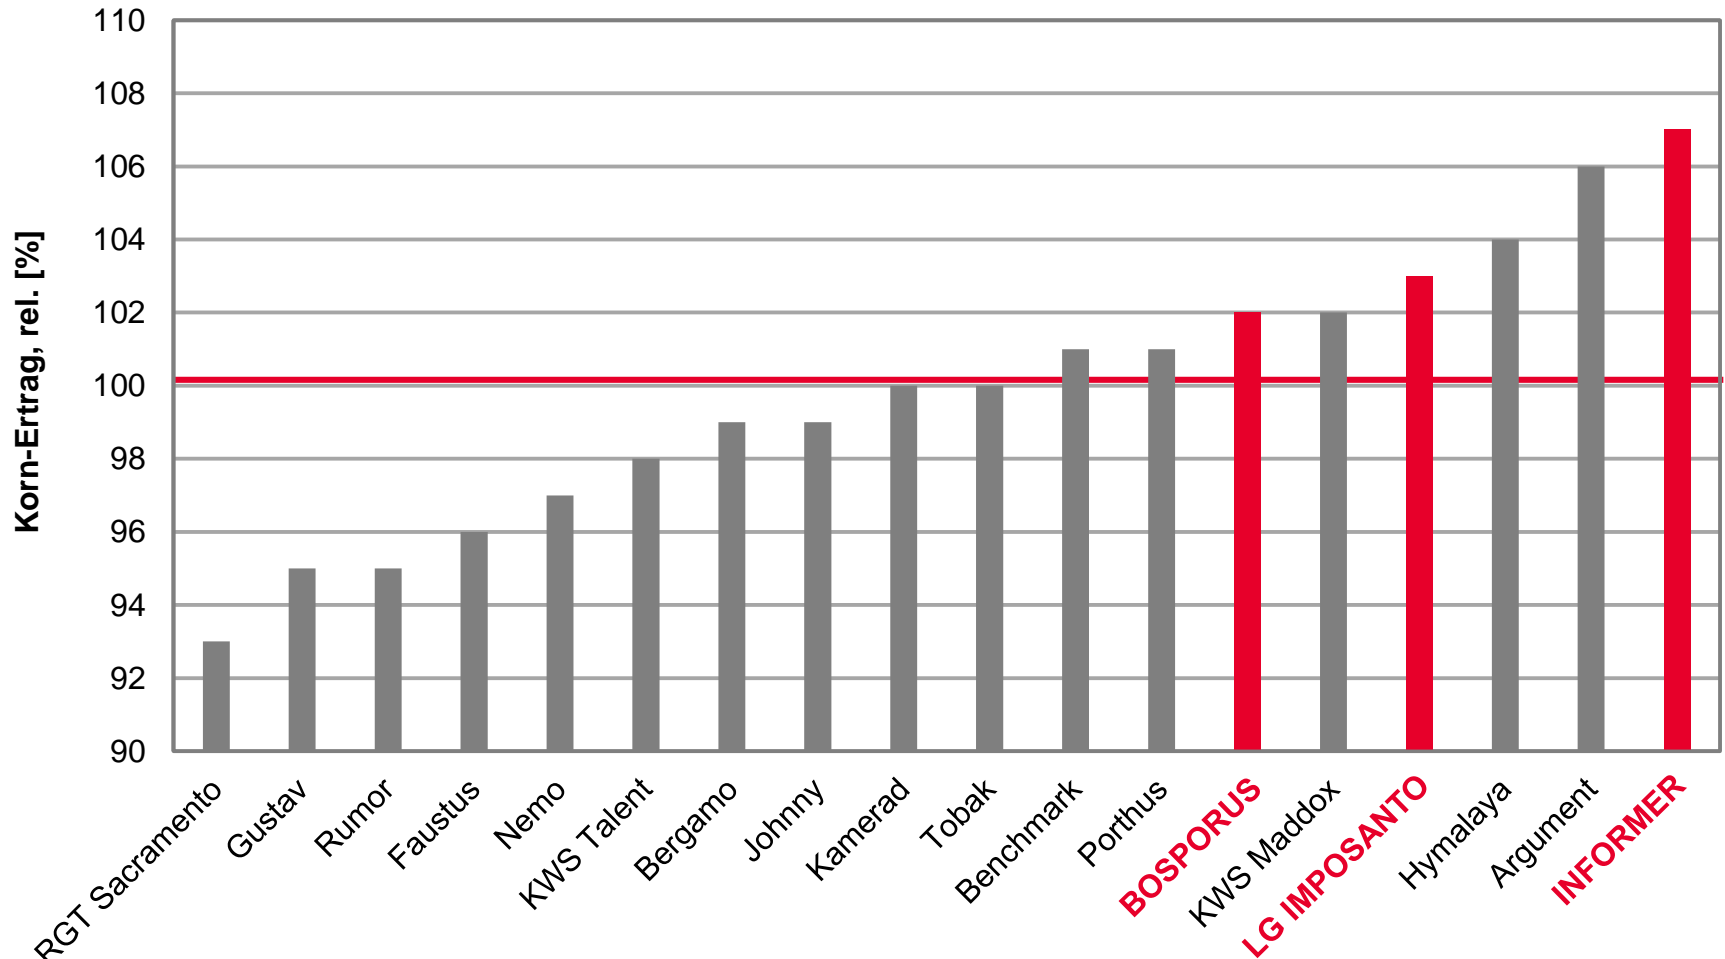

Winterweizenergebnisse für Schleswig-Holstein 2018

Topergebnis in Schleswig-Holstein

Kornerträge rel.

- **LG INITIAL – Der Zündet!**
 - 103% Bester A-Weizen östliches Hügelland
 - 105% Bester A-Weizen Marsch
- **INFORMER – Wenn's um Ertrag geht ist er stur!**
 - 107% Bester B-Weizen östliches Hügelland
 - 109% Platz 2 auf Marschböden
- **LG IMPOSANTO – Immer eine Nasenlänge voraus!**
 - 103% Tolles Ergebnis östliches Hügelland
 - 109% Platz 1 auf Marschböden
- **BOSPORUS – Erfüllt jeden Wunsch!**
 - 102% Hoher Kornertrag östliches Hügelland
 - 103% Guter Kornertrag auf Marschböden

LG INITIAL - Bester A-Weizen östliches Hügelland

LSV Winterweizen 2018, Schleswig-Holstein Mittel östl. Hügelland

Ø100 = 102,1 [dt/ha] Kornertrag

Quelle: LWK Schleswig-Holstein 2018, LSV Winterweizen, Stufe 2+3, Auszug A-Weizen, Stand 07.08.2018

INFORMER - Bester B-Weizen östliches Hügelland

LSV Winterweizen 2018, Schleswig-Holstein Mittel östl. Hügelland

Ø100 = 102,1 [dt/ha] Kornertrag

Quelle: LWK Schleswig-Holstein 2018, LSV Winterweizen, Stufe 2+3, Auszug B-Weizen, Stand 07.08.2018

LG INITIAL - Bester A-Weizen Marsch

LSV Winterweizen 2018, Schleswig-Holstein Mittel Marsch

Ø100 = 99,2 [dt/ha] Kornertrag

Quelle: LWK Schleswig-Holstein 2018, LSV Winterweizen, Stufe 2+3, Auszug A-Weizen, Stand 08.08.2018