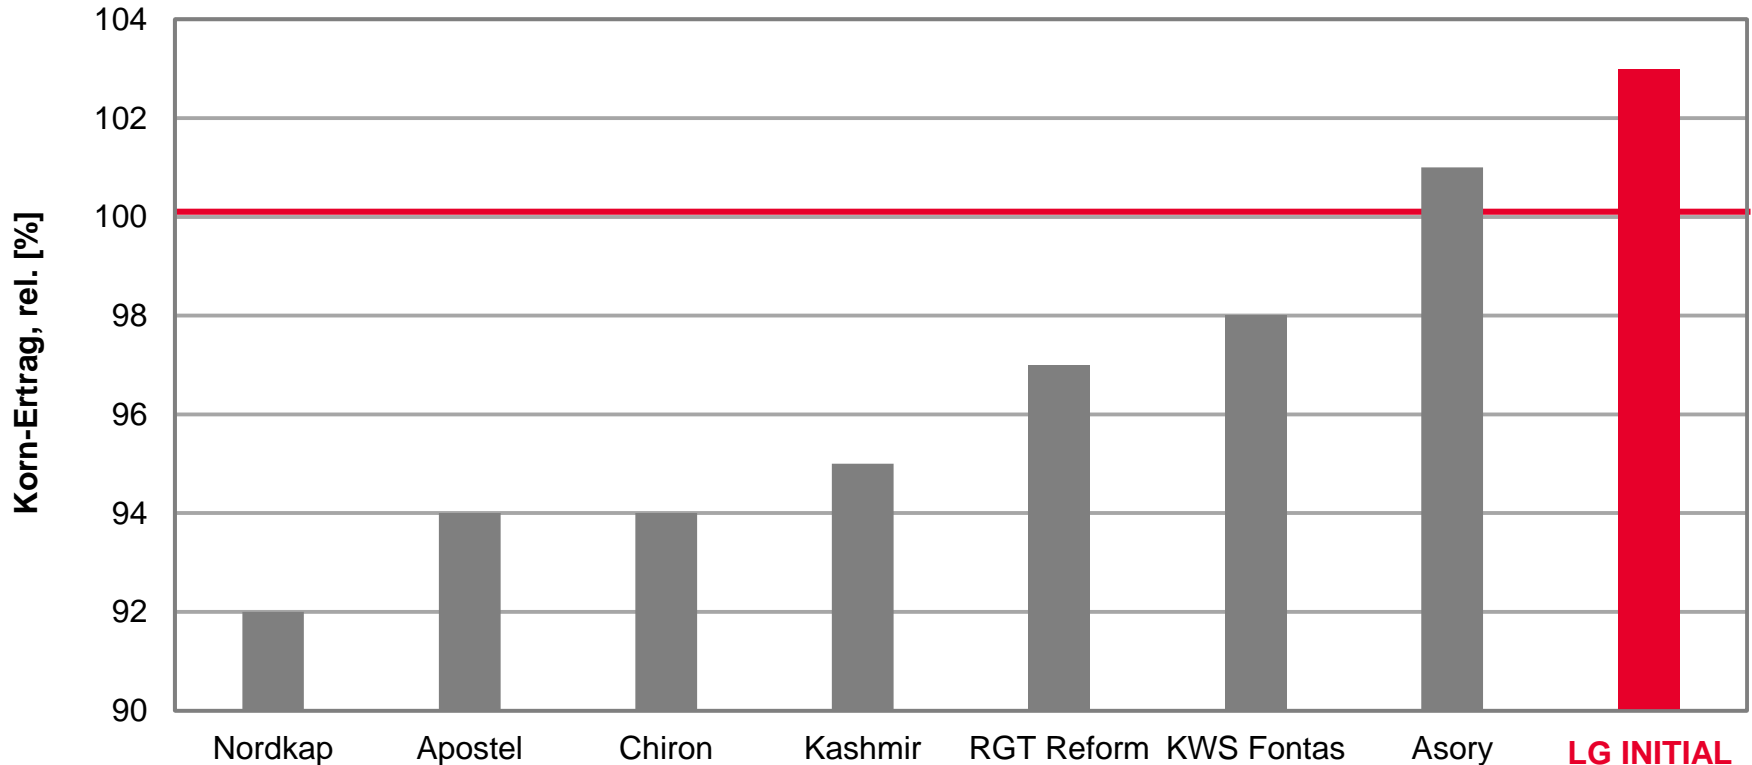

Winterweizenergebnisse für Schleswig-Holstein 2018

Topergebnis in Schleswig-Holstein

Kornerträge rel.

- **LG INITIAL – Der Zündet!**
 - 103% Bester A-Weizen östliches Hügelland
 - 105% Bester A-Weizen Marsch
- **INFORMER – Wenn's um Ertrag geht ist er stur!**
 - 107% Bester B-Weizen östliches Hügelland
 - 109% Platz 2 auf Marschböden
- **LG IMPOSANTO – Immer eine Nasenlänge voraus!**
 - 103% Tolles Ergebnis östliches Hügelland
 - 109% Platz 1 auf Marschböden
- **BOSPORUS – Erfüllt jeden Wunsch!**
 - 102% Hoher Kornertrag östliches Hügelland
 - 103% Guter Kornertrag auf Marschböden

LG INITIAL - Bester A-Weizen östliches Hügelland

LSV Winterweizen 2018, Schleswig-Holstein Mittel östl. Hügelland

Ø100 = 102,1 [dt/ha] Kornertrag

Quelle: LWK Schleswig-Holstein 2018, LSV Winterweizen, Stufe 2+3, Auszug A-Weizen, Stand 07.08.2018

INFORMER - Bester B-Weizen östliches Hügelland

LSV Winterweizen 2018, Schleswig-Holstein Mittel östl. Hügelland

Ø100 = 102,1 [dt/ha] Kornertrag

Quelle: LWK Schleswig-Holstein 2018, LSV Winterweizen, Stufe 2+3, Auszug B-Weizen, Stand 07.08.2018

LG INITIAL - Bester A-Weizen Marsch

LSV Winterweizen 2018, Schleswig-Holstein Mittel Marsch

Ø100 = 99,2 [dt/ha] Kornertrag

Quelle: LWK Schleswig-Holstein 2018, LSV Winterweizen, Stufe 2+3, Auszug A-Weizen, Stand 08.08.2018