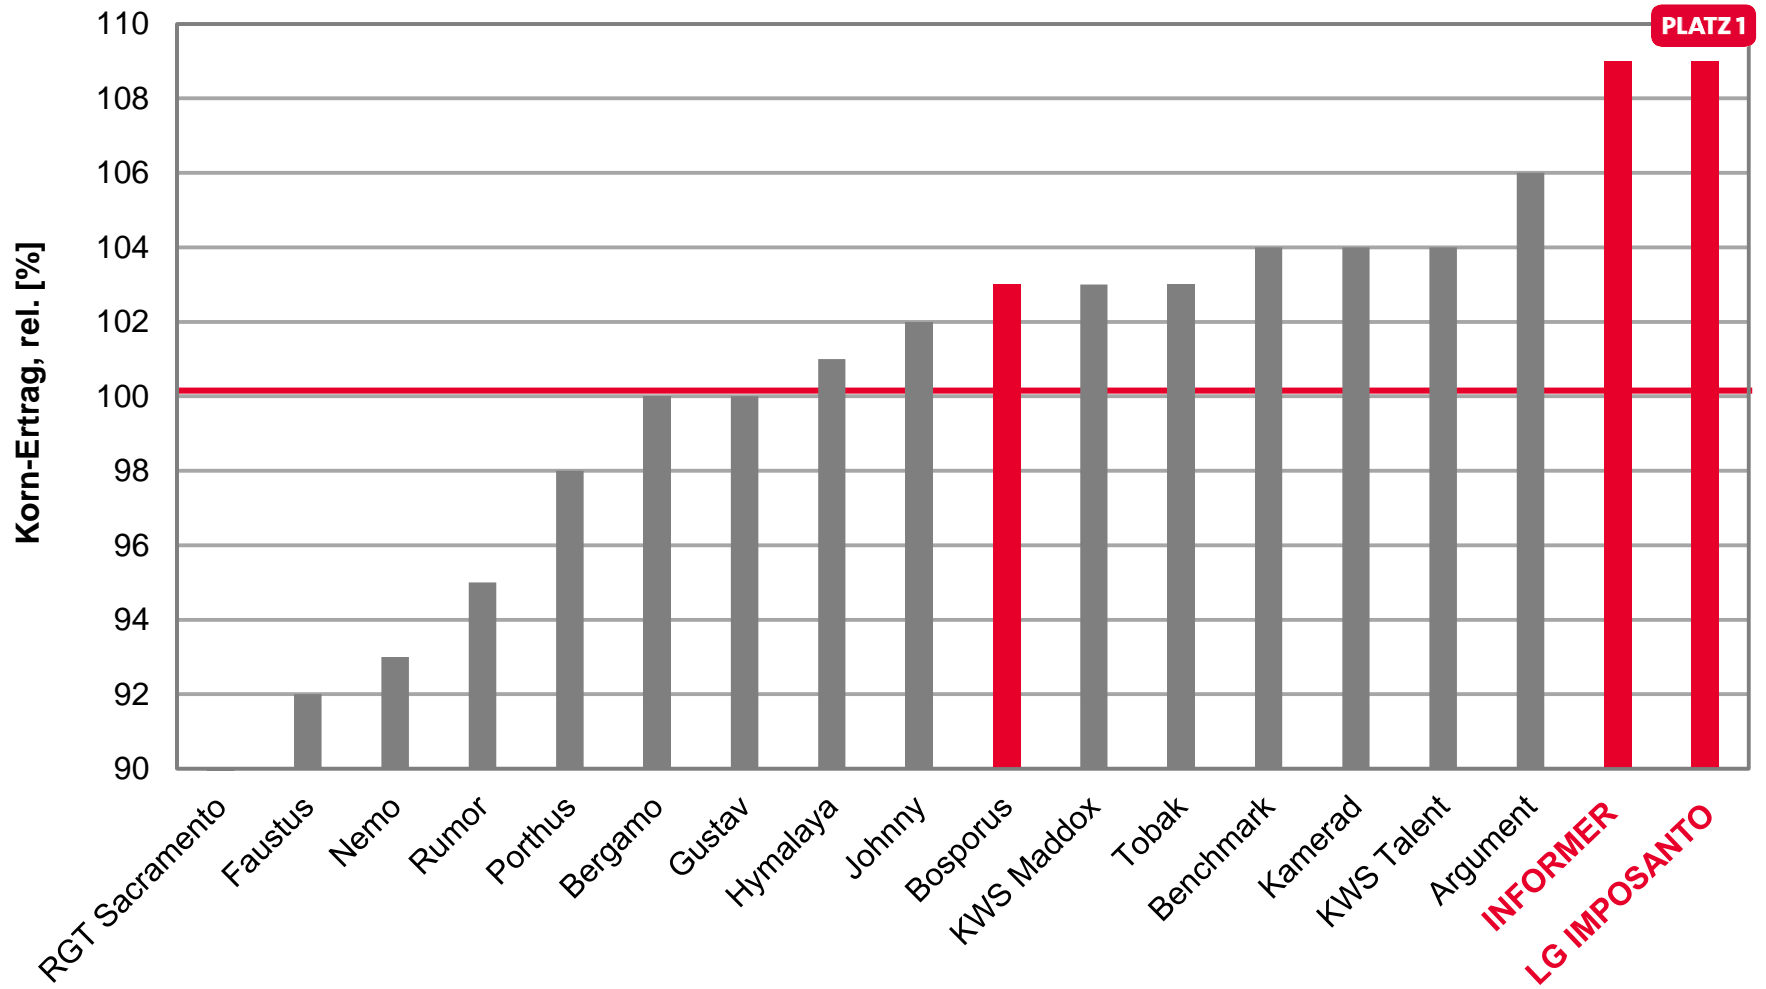

INFORMER - Bester B-Weizen östliches Hügelland

LSV Winterweizen 2018, Schleswig-Holstein Mittel östl. Hügelland

Ø100 = 102,1 [dt/ha] Kornertrag

Quelle: LWK Schleswig-Holstein 2018, LSV Winterweizen, Stufe 2+3, Auszug B-Weizen, Stand 07.08.2018

LG INITIAL - Bester A-Weizen Marsch

LSV Winterweizen 2018, Schleswig-Holstein Mittel Marsch

Ø100 = 99,2 [dt/ha] Kornertrag

Quelle: LWK Schleswig-Holstein 2018, LSV Winterweizen, Stufe 2+3, Auszug A-Weizen, Stand 08.08.2018

LG INITIAL & LG IMPOSANTO - Beste B-Weizen auf Marschböden

LSV Winterweizen 2018, Schleswig-Holstein Mittel Marsch

Ø100 = 99,2 [dt/ha] Kornertrag

Quelle: LWK Schleswig-Holstein 2018, LSV Winterweizen, Stufe 2+3, Auszug A-Weizen, Stand 08.08.2018