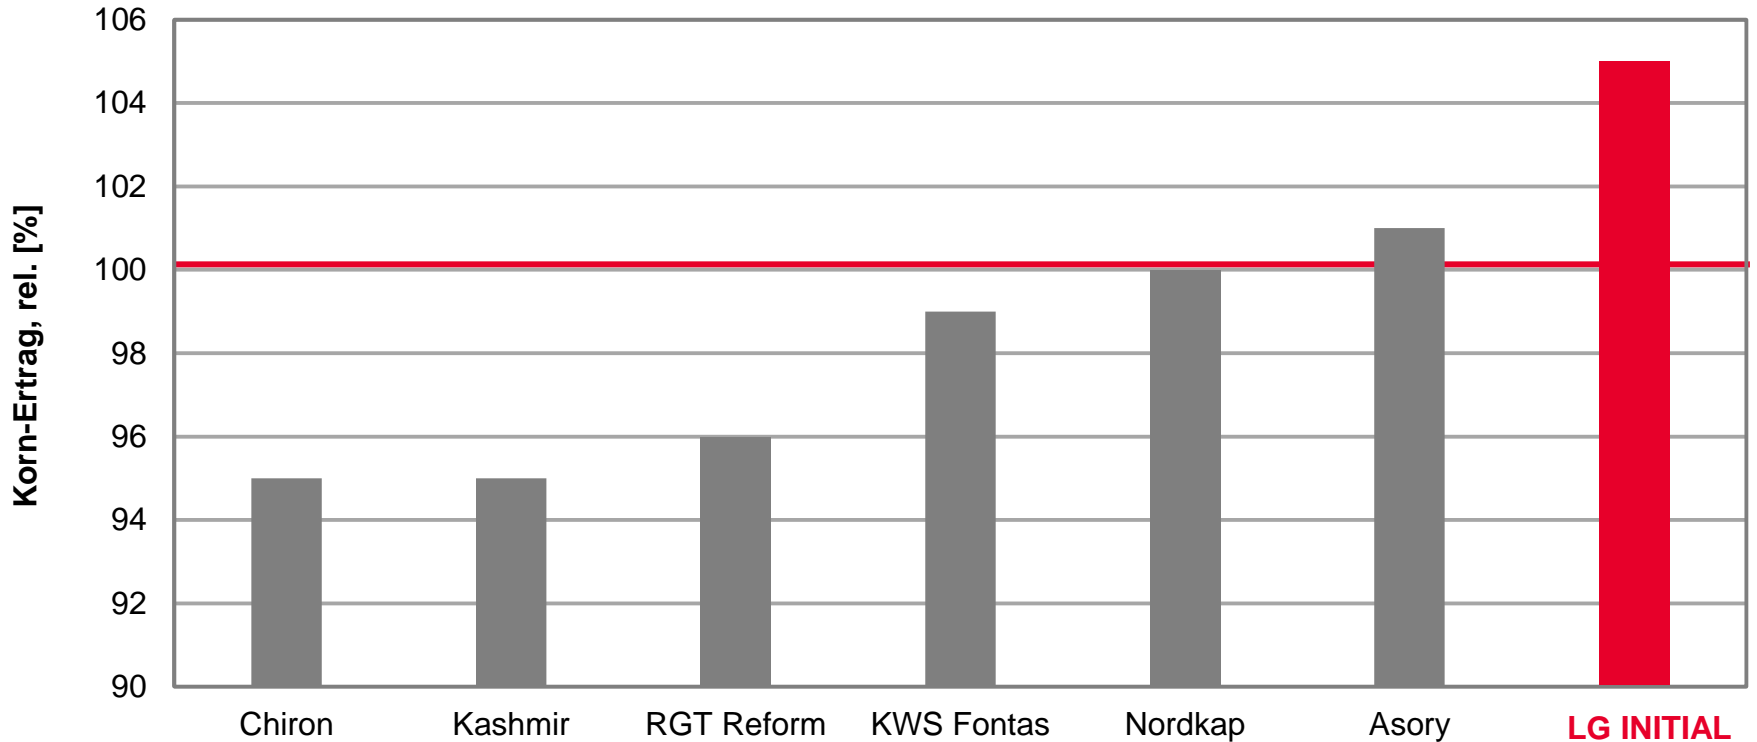

LG INITIAL - Bester A-Weizen östliches Hügelland

LSV Winterweizen 2018, Schleswig-Holstein Mittel östl. Hügelland

Ø100 = 102,1 [dt/ha] Kornertrag

Quelle: LWK Schleswig-Holstein 2018, LSV Winterweizen, Stufe 2+3, Auszug A-Weizen, Stand 07.08.2018

INFORMER - Bester B-Weizen östliches Hügelland

LSV Winterweizen 2018, Schleswig-Holstein Mittel östl. Hügelland

Ø100 = 102,1 [dt/ha] Kornertrag

Quelle: LWK Schleswig-Holstein 2018, LSV Winterweizen, Stufe 2+3, Auszug B-Weizen, Stand 07.08.2018

LG INITIAL - Bester A-Weizen Marsch

LSV Winterweizen 2018, Schleswig-Holstein Mittel Marsch

Ø100 = 99,2 [dt/ha] Kornertrag

Quelle: LWK Schleswig-Holstein 2018, LSV Winterweizen, Stufe 2+3, Auszug A-Weizen, Stand 08.08.2018