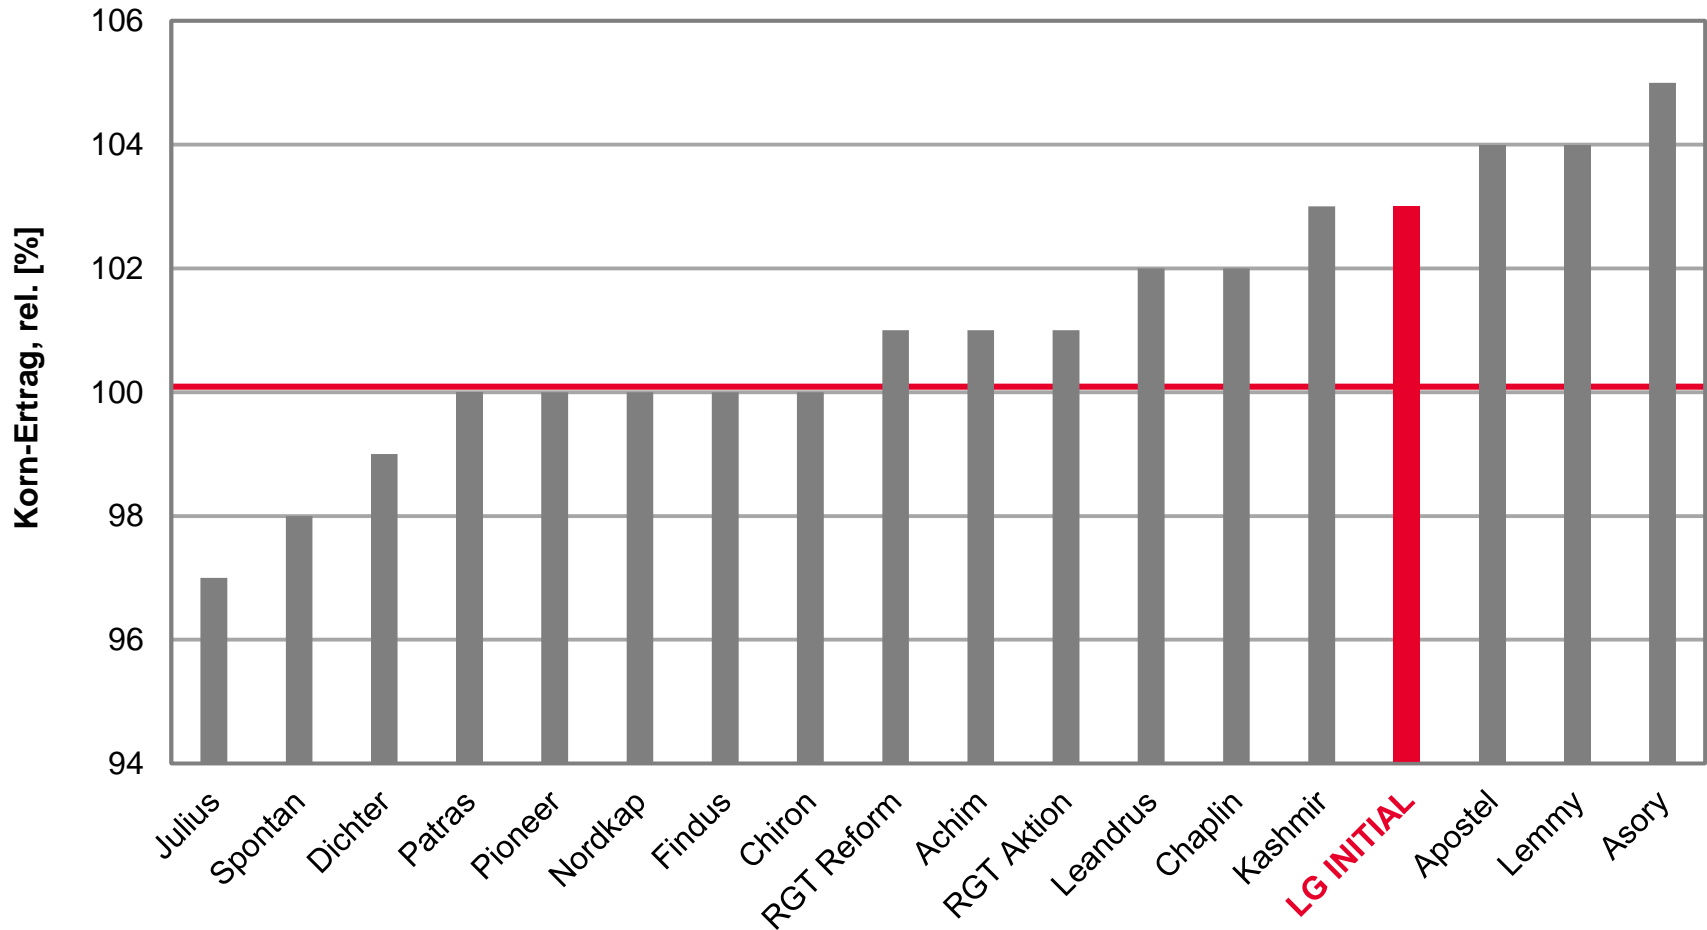

# LG INITIAL - Top-Ergebnis auf V-Standorten

LSV Winterweizen 2018, V-Standorte

Ø100 = 78,5 [dt/ha] Kornertrag

Quelle: Sächsisches LfULG, LSV Winterweizen 2018, Stufe 2, Auszug A-Weizen, Stand 22.08.2018

# BOSPORUS - Gutes Ergebnis auf V-Standorten

LSV Winterweizen 2018, V-Standorte

Ø100 = 78,5 [dt/ha] Kornertrag

Quelle: Sächsisches LfULG, LSV Winterweizen 2018, Stufe 2, Auszug B-Weizen, Hy=Hybride, Stand 22.08.2018

# LG INITIAL - Gutes Ergebnis auf Löß-Standorten

LSV Winterweizen 2018, Löß-Standorte

Ø100 = 83,6 [dt/ha] Kornertrag

Quelle: Sächsisches LfULG, LSV Winterweizen 2018, Stufe 2, Auszug A-Weizen, Stand 22.08.2018

# LG IMPOSANTO - Hervorragend auf Löß-Standorten

LSV Winterweizen 2018, Löß-Standorte

Ø100 = 83,6 [dt/ha] Kornertrag

Quelle: Sächsisches LfULG, LSV Winterweizen 2018, Stufe 2, Auszug B-Weizen, Stand 22.08.2018