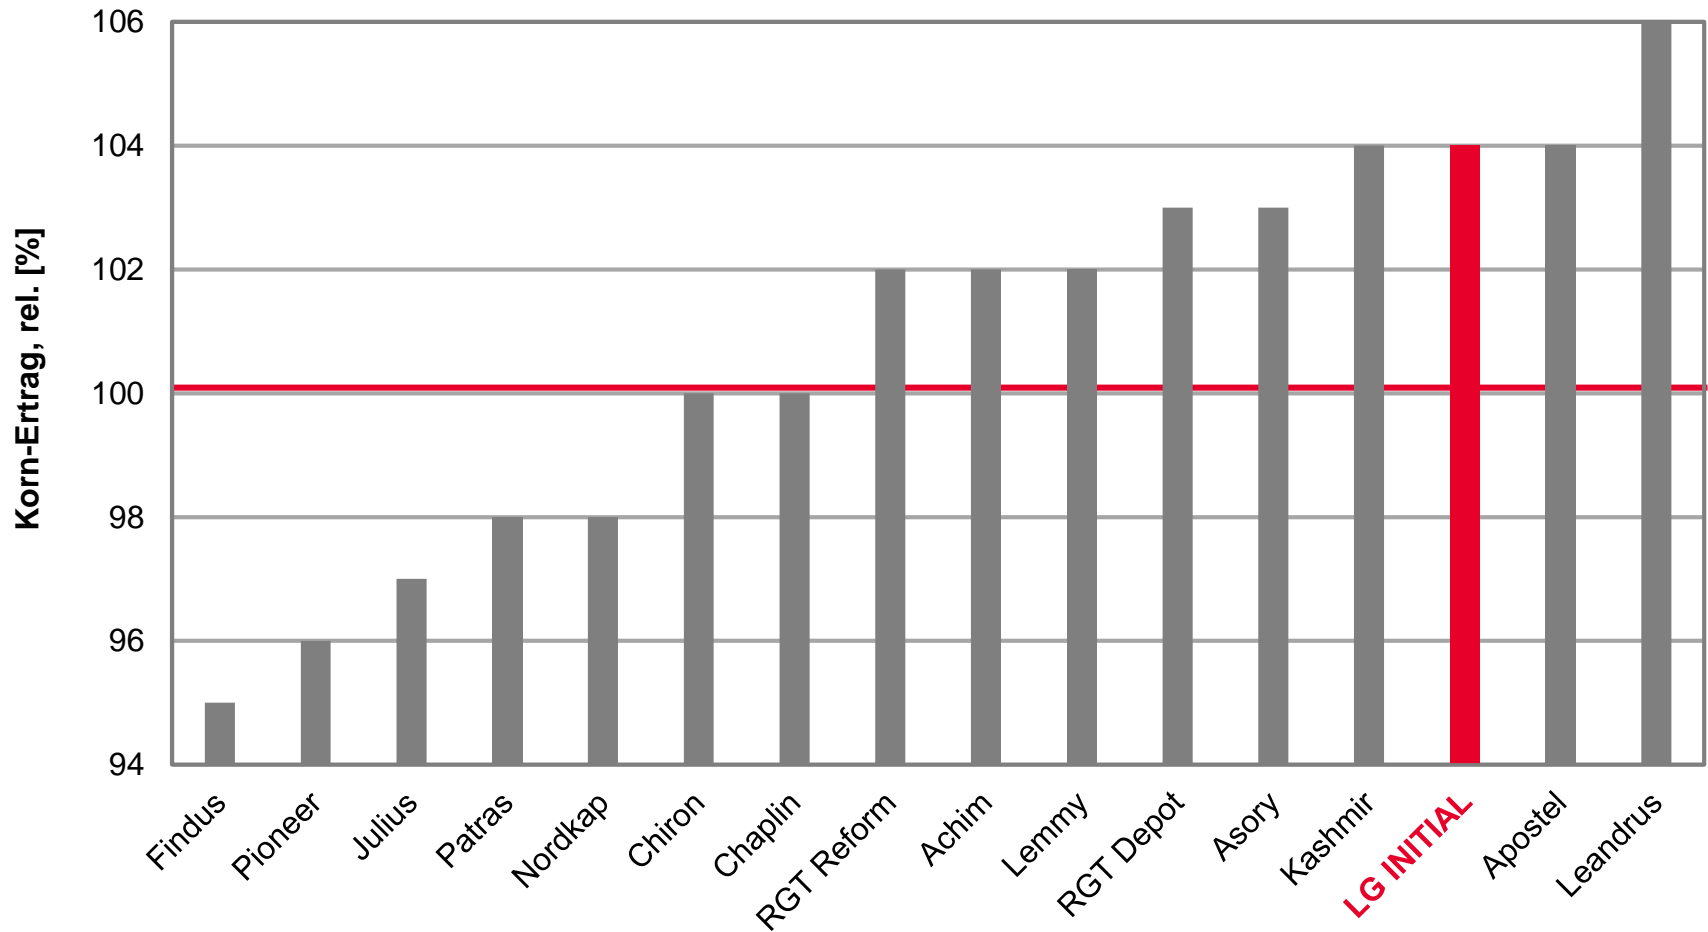

# Topergebnis in Sachsen

Kornerträge rel.

- **LG INITIAL – Der zündet!**
  - 104% Top-Ergebnis auf V-Standorten
  - 103% Gutes Ergebnis auf Löß-Standorten
- **LG IMPOSANTO – Immer eine Nasenlänge voraus!**
  - 102% Hervorragend auf Löß-Standorten
- **BOSPORUS – Erfüllt jeden Wunsch!**
  - 102% Gutes Ergebnis auf V-Standorten

# LG INITIAL - Top-Ergebnis auf V-Standorten

LSV Winterweizen 2018, V-Standorte

Ø100 = 78,5 [dt/ha] Kornertrag

Quelle: Sächsisches LfULG, LSV Winterweizen 2018, Stufe 2, Auszug A-Weizen, Stand 22.08.2018

# BOSPORUS - Gutes Ergebnis auf V-Standorten

LSV Winterweizen 2018, V-Standorte

Ø100 = 78,5 [dt/ha] Kornertrag

Quelle: Sächsisches LfULG, LSV Winterweizen 2018, Stufe 2, Auszug B-Weizen, Hy=Hybride, Stand 22.08.2018

# LG INITIAL - Gutes Ergebnis auf Löß-Standorten

LSV Winterweizen 2018, Löß-Standorte

Ø100 = 83,6 [dt/ha] Kornertrag

Quelle: Sächsisches LfULG, LSV Winterweizen 2018, Stufe 2, Auszug A-Weizen, Stand 22.08.2018