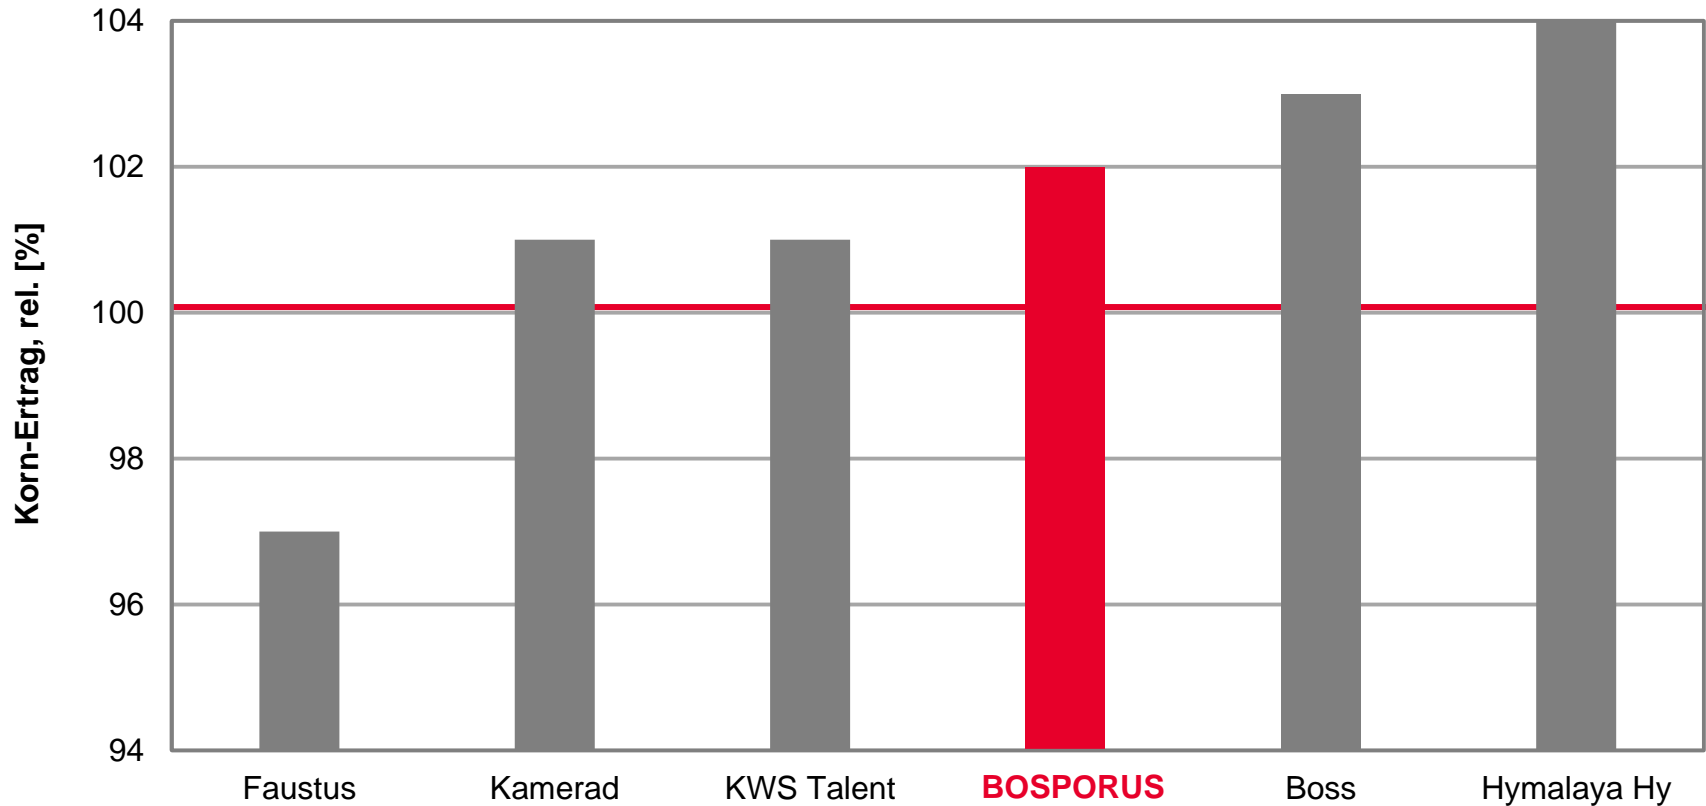

# LG INITIAL - Top-Ergebnis auf V-Standorten

LSV Winterweizen 2018, V-Standorte

Ø100 = 78,5 [dt/ha] Kornertrag

Quelle: Sächsisches LfULG, LSV Winterweizen 2018, Stufe 2, Auszug A-Weizen, Stand 22.08.2018

# BOSPORUS - Gutes Ergebnis auf V-Standorten

LSV Winterweizen 2018, V-Standorte

Ø100 = 78,5 [dt/ha] Kornertrag

Quelle: Sächsisches LfULG, LSV Winterweizen 2018, Stufe 2, Auszug B-Weizen, Hy=Hybride, Stand 22.08.2018

# LG INITIAL - Gutes Ergebnis auf Löß-Standorten

LSV Winterweizen 2018, Löß-Standorte

Ø100 = 83,6 [dt/ha] Kornertrag

Quelle: Sächsisches LfULG, LSV Winterweizen 2018, Stufe 2, Auszug A-Weizen, Stand 22.08.2018