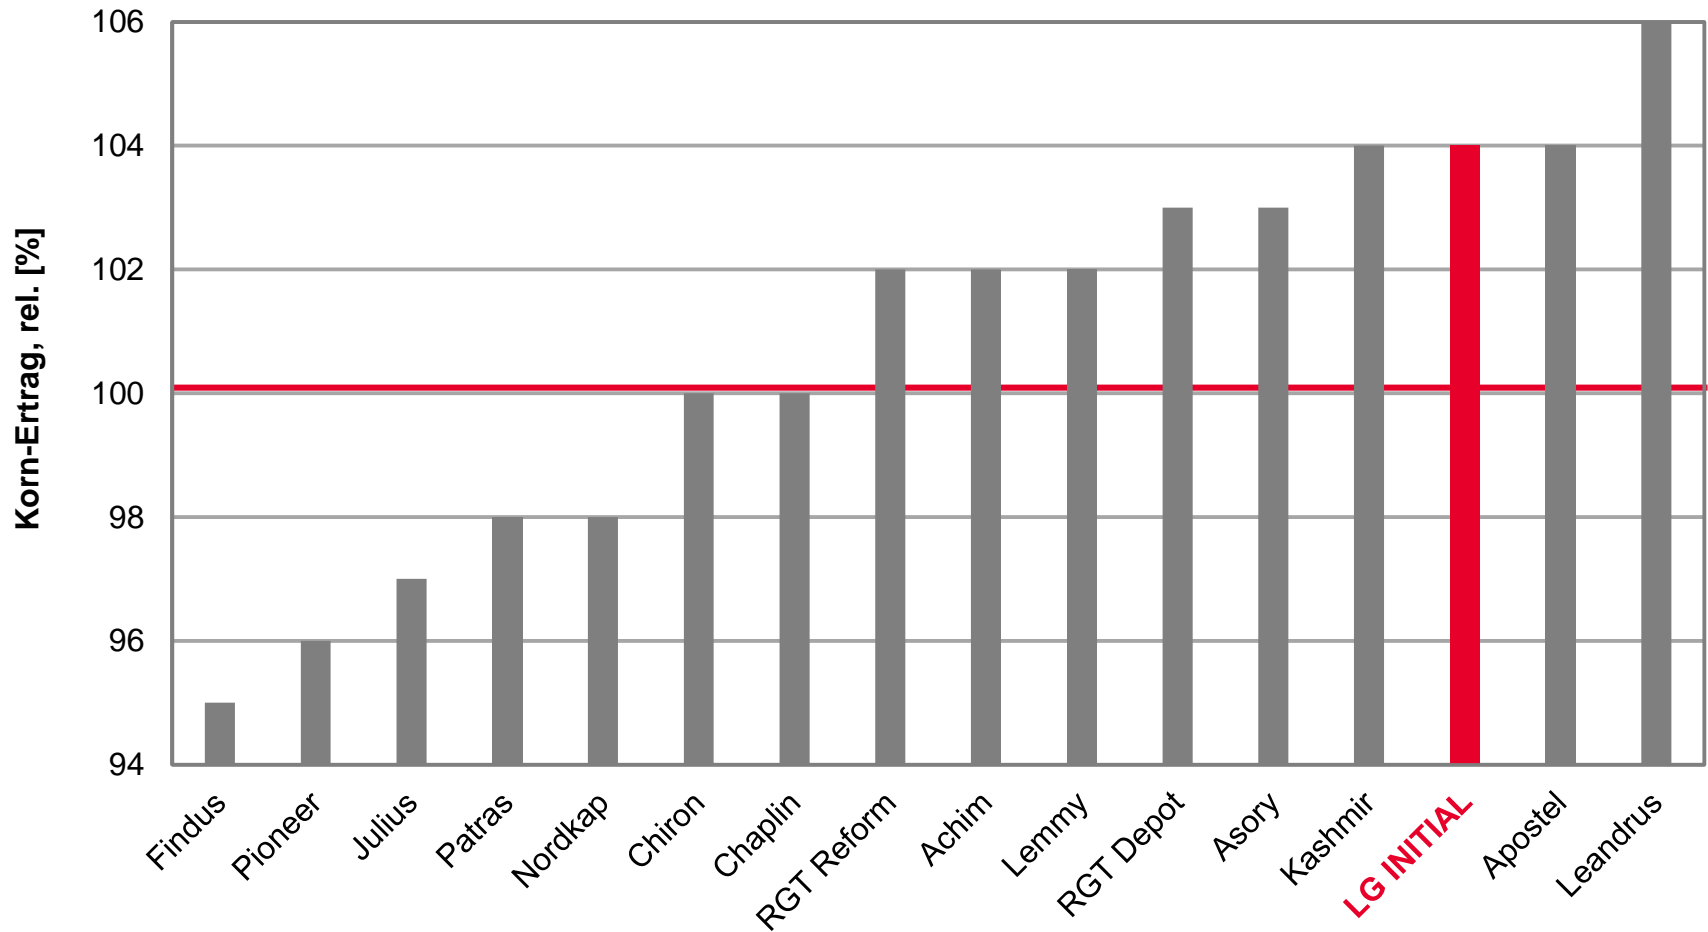

Winterweizenergebnisse für Sachsen-Anhalt 2018

Topergebnis in Sachsen-Anhalt

Kornerträge rel.

- **LG INITIAL – Der zündet!**
 - 104% Top-Ergebnis auf V-Standorten
 - 103% Gutes Ergebnis auf Löß-Standorten
- **LG IMPOSANTO – Immer eine Nasenlänge voraus!**
 - 102% Hervorragend auf Löß-Standorten
- **BOSPORUS – Erfüllt jeden Wunsch!**
 - 102% Gutes Ergebnis auf V-Standorten

LG INITIAL - Top-Ergebnis auf V-Standorten

LSV Winterweizen 2018, V-Standorte

Ø100 = 78,5 [dt/ha] Kornertrag

Quelle: Sächsisches LfULG, LSV Winterweizen 2018, Stufe 2, Auszug A-Weizen, Stand 22.08.2018

BOSPORUS - Gutes Ergebnis auf V-Standorten

LSV Winterweizen 2018, V-Standorte

Ø100 = 78,5 [dt/ha] Kornertrag

Quelle: Sächsisches LfULG, LSV Winterweizen 2018, Stufe 2, Auszug B-Weizen, Hy=Hybride, Stand 22.08.2018

LG INITIAL - Gutes Ergebnis auf Löß-Standorten

LSV Winterweizen 2018, Löß-Standorte

Ø100 = 83,6 [dt/ha] Kornertrag

Quelle: Sächsisches LfULG, LSV Winterweizen 2018, Stufe 2, Auszug A-Weizen, Stand 22.08.2018

LG IMPOSANTO - Hervorragend auf Löß-Standorten