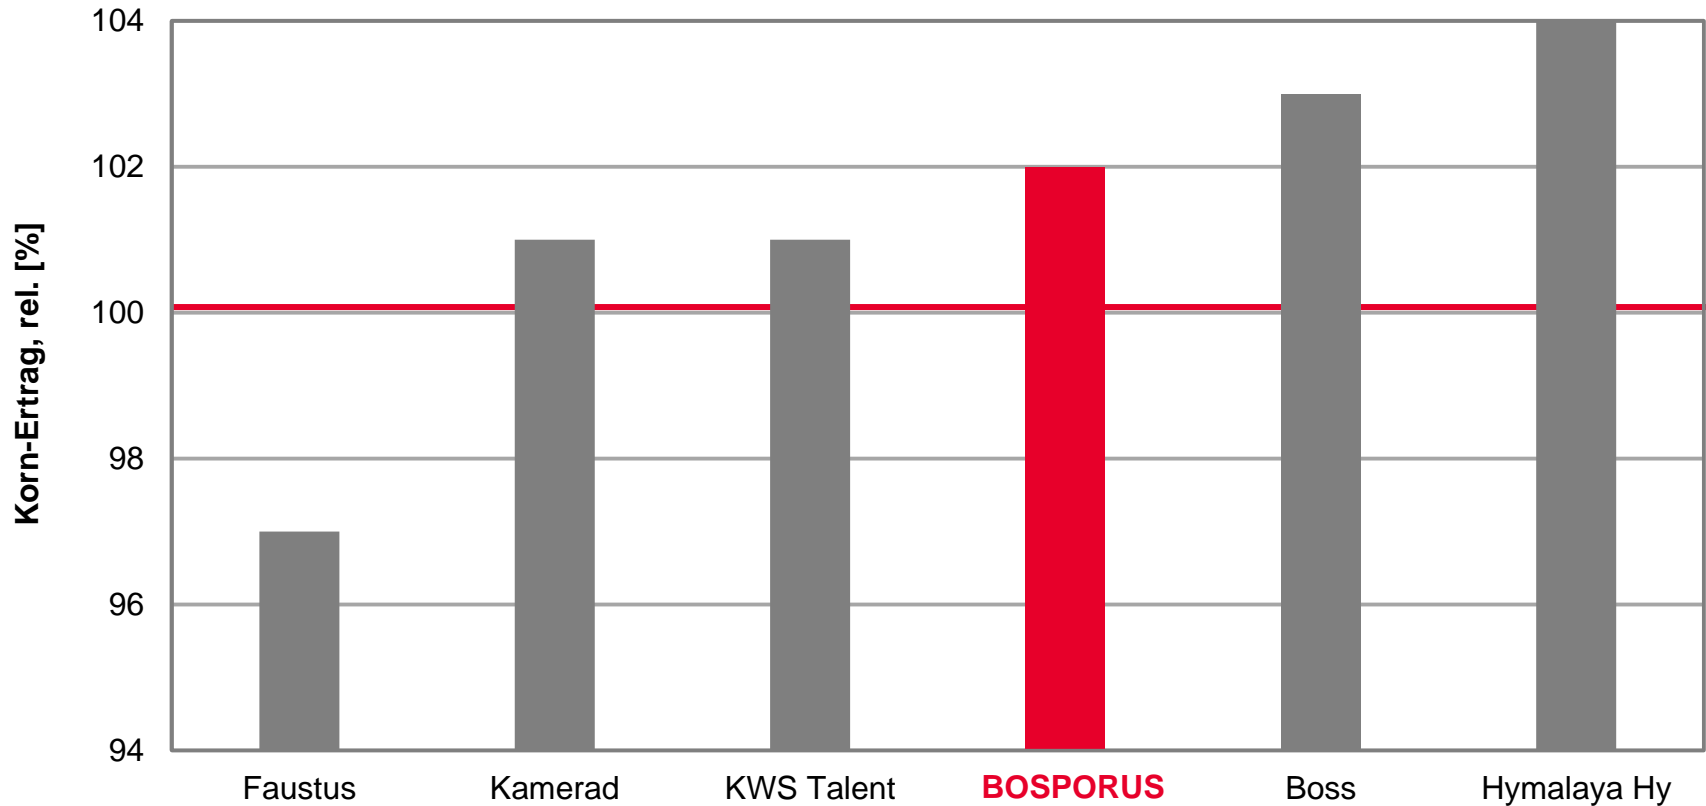

LG INITIAL - Top-Ergebnis auf V-Standorten

LSV Winterweizen 2018, V-Standorte

Ø100 = 78,5 [dt/ha] Kornertrag

Quelle: Sächsisches LfULG, LSV Winterweizen 2018, Stufe 2, Auszug A-Weizen, Stand 22.08.2018

BOSPORUS - Gutes Ergebnis auf V-Standorten

LSV Winterweizen 2018, V-Standorte

Ø100 = 78,5 [dt/ha] Kornertrag

Quelle: Sächsisches LfULG, LSV Winterweizen 2018, Stufe 2, Auszug B-Weizen, Hy=Hybride, Stand 22.08.2018

LG INITIAL - Gutes Ergebnis auf Löß-Standorten

LSV Winterweizen 2018, Löß-Standorte

Ø100 = 83,6 [dt/ha] Kornertrag

Quelle: Sächsisches LfULG, LSV Winterweizen 2018, Stufe 2, Auszug A-Weizen, Stand 22.08.2018

LG IMPOSANTO - Hervorragend auf Löß-Standorten

LSV Winterweizen 2018, Löß-Standorte

Ø100 = 83,6 [dt/ha] Kornertrag

Quelle: Sächsisches LfULG, LSV Winterweizen 2018, Stufe 2, Auszug B-Weizen, Stand 22.08.2018

Limagrain GmbH
Griewenkamp 2, 31234 Edemissen
Telefon: 05176-989110, Fax: 05176-7060
LG@Limagrain.de