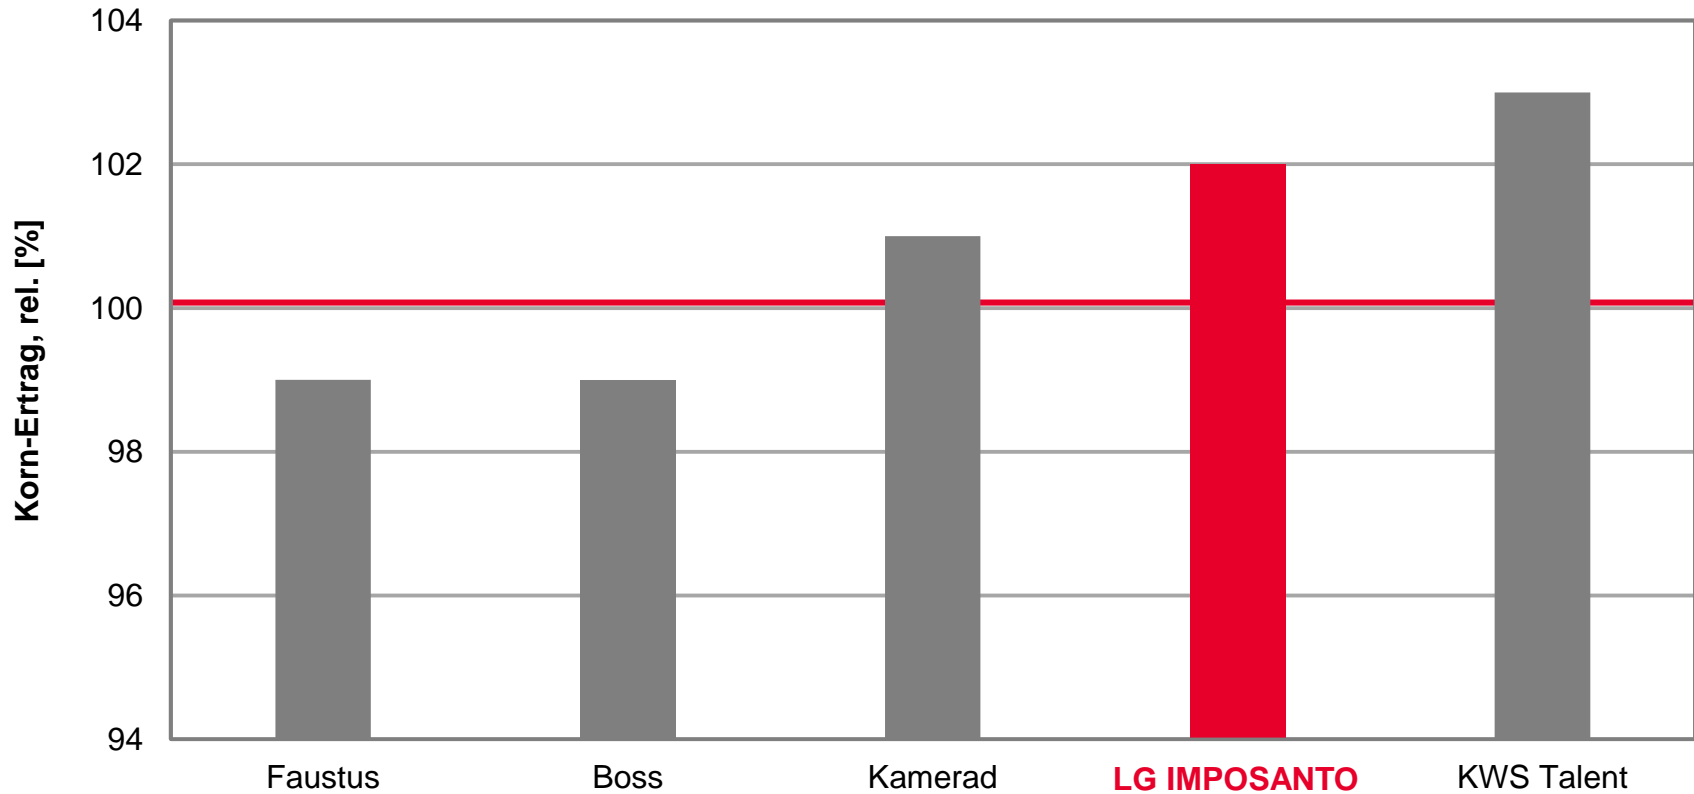

LSV Winterweizen 2018, V-Standorte

Ø100 = 78,5 [dt/ha] Kornertrag

Quelle: Sächsisches LfULG, LSV Winterweizen 2018, Stufe 2, Auszug B-Weizen, Hy=Hybride, Stand 22.08.2018

LG INITIAL - Gutes Ergebnis auf Löß-Standorten

LSV Winterweizen 2018, Löß-Standorte

Ø100 = 83,6 [dt/ha] Kornertrag

Quelle: Sächsisches LfULG, LSV Winterweizen 2018, Stufe 2, Auszug A-Weizen, Stand 22.08.2018

LG IMPOSANTO - Hervorragend auf Löß-Standorten

LSV Winterweizen 2018, Löß-Standorte

Ø100 = 83,6 [dt/ha] Kornertrag

Quelle: Sächsisches LfULG, LSV Winterweizen 2018, Stufe 2, Auszug B-Weizen, Stand 22.08.2018

Limagrain GmbH
Griewenkamp 2, 31234 Edemissen
Telefon: 05176-989110, Fax: 05176-7060
LG@Limagrain.de