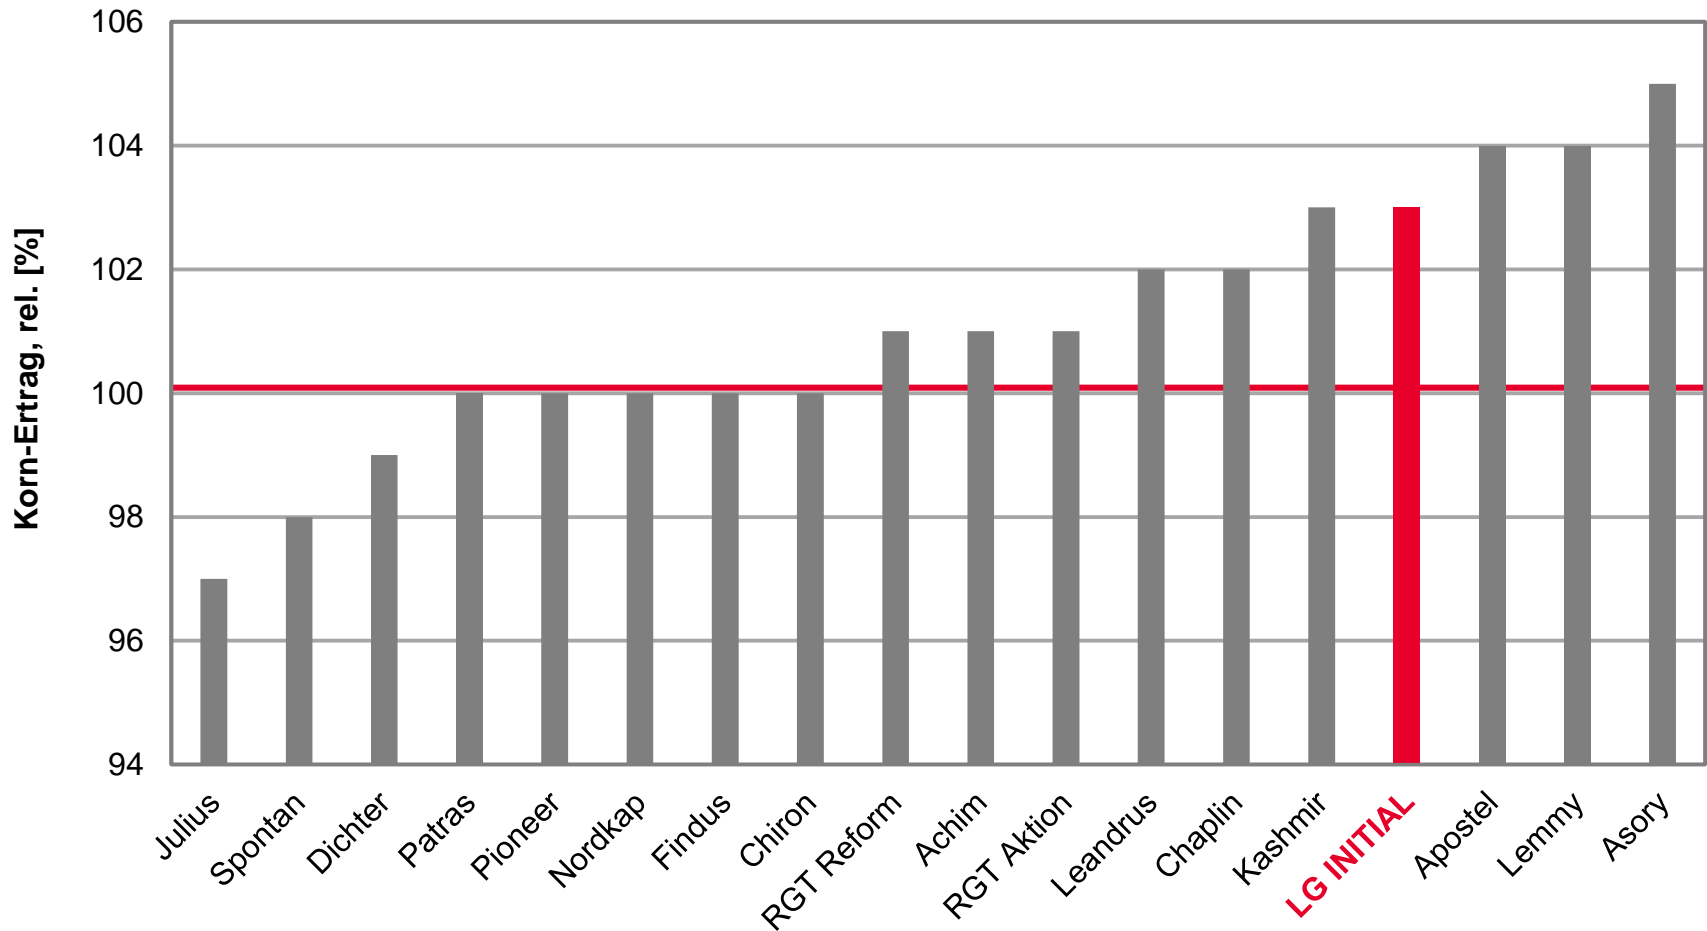

LG INITIAL - Top-Ergebnis auf V-Standorten

LSV Winterweizen 2018, V-Standorte

Ø100 = 78,5 [dt/ha] Kornertrag

Quelle: Sächsisches LfULG, LSV Winterweizen 2018, Stufe 2, Auszug A-Weizen, Stand 22.08.2018

BOSPORUS - Gutes Ergebnis auf V-Standorten

LSV Winterweizen 2018, V-Standorte

Ø100 = 78,5 [dt/ha] Kornertrag

Quelle: Sächsisches LfULG, LSV Winterweizen 2018, Stufe 2, Auszug B-Weizen, Hy=Hybride, Stand 22.08.2018

LG INITIAL - Gutes Ergebnis auf Löß-Standorten

LSV Winterweizen 2018, Löß-Standorte

Ø100 = 83,6 [dt/ha] Kornertrag

Quelle: Sächsisches LfULG, LSV Winterweizen 2018, Stufe 2, Auszug A-Weizen, Stand 22.08.2018

LG IMPOSANTO - Hervorragend auf Löß-Standorten

LSV Winterweizen 2018, Löß-Standorte

Ø100 = 83,6 [dt/ha] Kornertrag

Quelle: Sächsisches LfULG, LSV Winterweizen 2018, Stufe 2, Auszug B-Weizen, Stand 22.08.2018

Limagrain GmbH
Griewenkamp 2, 31234 Edemissen
Telefon: 05176-989110, Fax: 05176-7060
LG@Limagrain.de