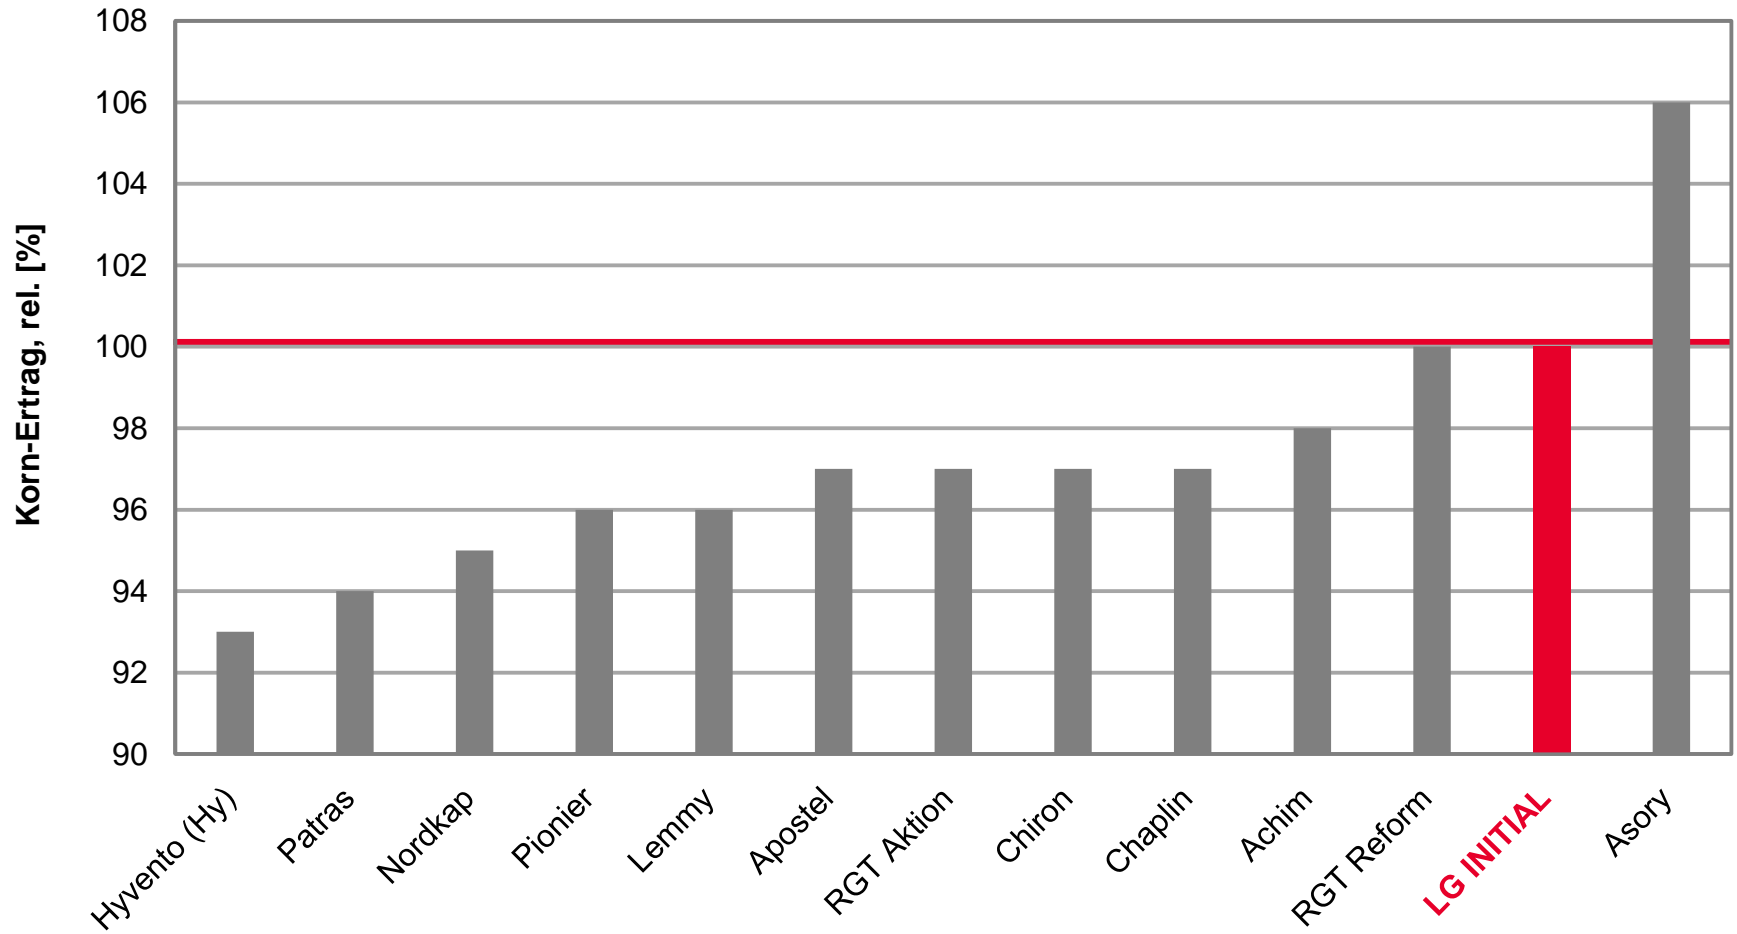

Winterweizenergebnisse für Rheinland-Pfalz 2018

Topergebnis in Rheinland-Pfalz

Kornerträge rel.

- **LG INITIAL – Der Zündet!**
 - 100% Unter den Besten im A-Sortiment in Rheinland-Pfalz
- **INFORMER – Wenn's um Ertrag geht ist er stur!**
 - 103% Unter den Besten im B-Sortiment in Rheinland-Pfalz
- **LG IMPOSANTO – Immer eine Nasenlänge voraus!**
 - 100% Gutes Ergebnis in Rheinland-Pfalz

LG INITIAL - Unter den Besten im A-Sortiment in Rheinland-Pfalz

LSV Winterweizen 2018, Rheinland-Pfalz

Ø100 = 93,5 [dt/ha] Kornertrag

Quelle: DLR Rheinhessen-Nahe-Hunsrück 2018, LSV Winterweizen, Stufe 2, Auszug: nur orthogonal geprüfte A-Weizen, Stand 02.08.2018, Hy = Hybride

INFORMER - Unter den Besten im B-Sortiment in Rheinland-Pfalz

LSV Winterweizen 2018, Rheinland-Pfalz

Ø100 = 93,5 [dt/ha] Kornertrag

Quelle: DLR Rheinhessen-Nahe-Hunsrück 2018, LSV Winterweizen, Stufe 2, Auszug B-Weizen, Stand 02.08.2018