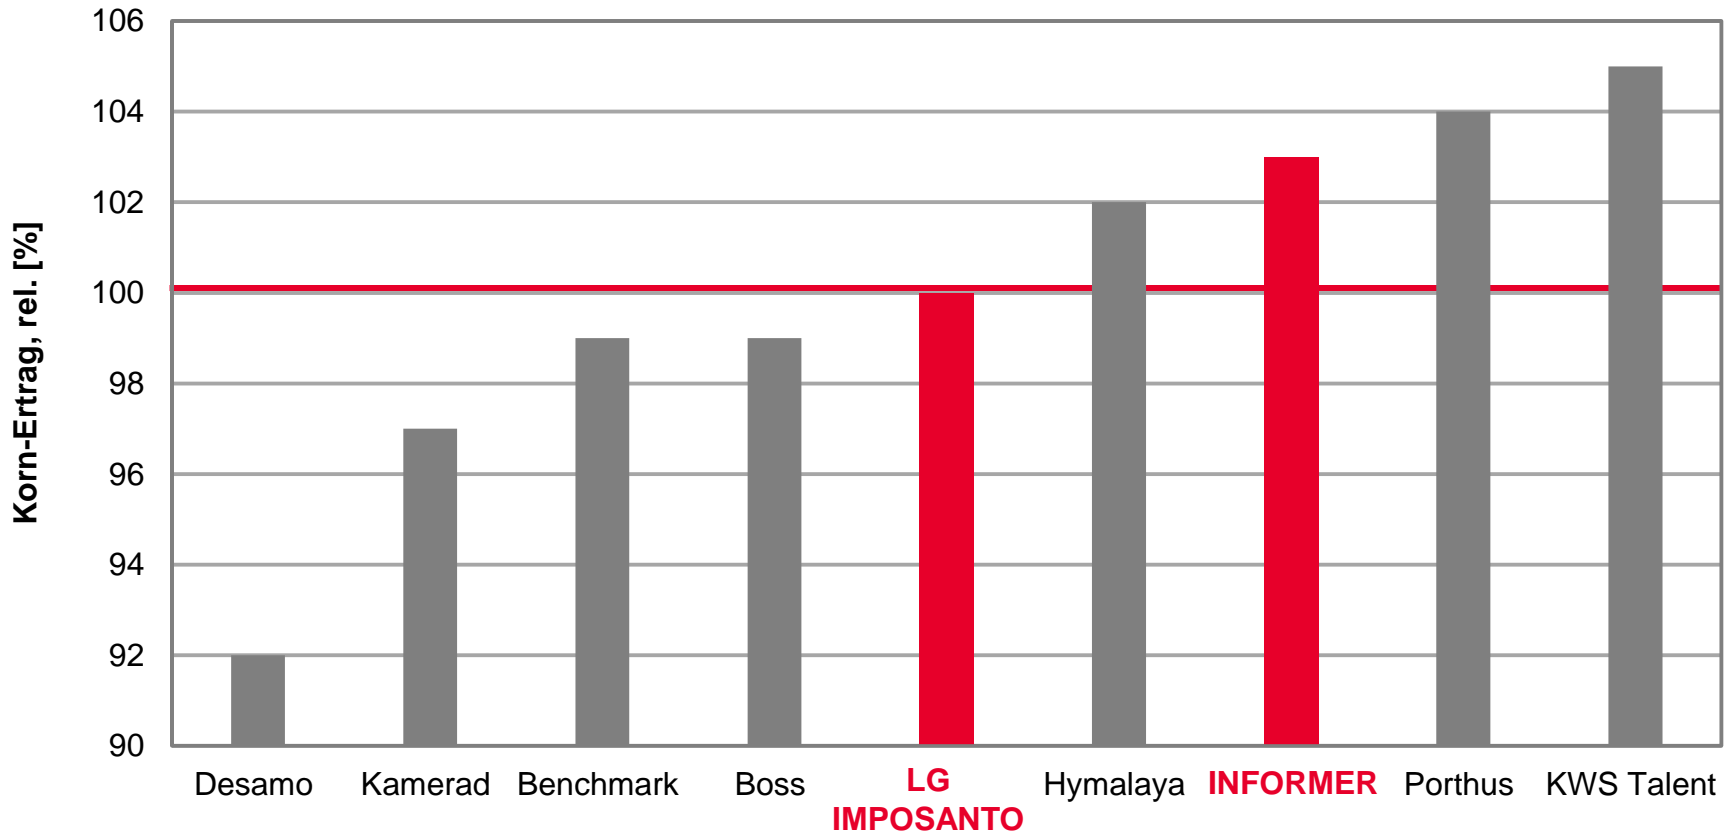

Winterweizenergebnisse für Rheinland-Pfalz 2018

Topergebnis in Rheinland-Pfalz

Kornerträge rel.

- **LG INITIAL – Der Zündet!**
 - 100% Unter den Besten im A-Sortiment in Rheinland-Pfalz
- **INFORMER – Wenn's um Ertrag geht ist er stur!**
 - 103% Unter den Besten im B-Sortiment in Rheinland-Pfalz
- **LG IMPOSANTO – Immer eine Nasenlänge voraus!**
 - 100% Gutes Ergebnis in Rheinland-Pfalz

LG INITIAL - Unter den Besten im A-Sortiment in Rheinland-Pfalz

LSV Winterweizen 2018, Rheinland-Pfalz

Ø100 = 93,5 [dt/ha] Kornertrag

Quelle: DLR Rheinhessen-Nahe-Hunsrück 2018, LSV Winterweizen, Stufe 2, Auszug: nur orthogonal geprüfte A-Weizen, Stand 02.08.2018, Hy = Hybride

INFORMER - Unter den Besten im B-Sortiment in Rheinland-Pfalz

LSV Winterweizen 2018, Rheinland-Pfalz

Ø100 = 93,5 [dt/ha] Kornertrag

Quelle: DLR Rheinhessen-Nahe-Hunsrück 2018, LSV Winterweizen, Stufe 2, Auszug B-Weizen, Stand 02.08.2018