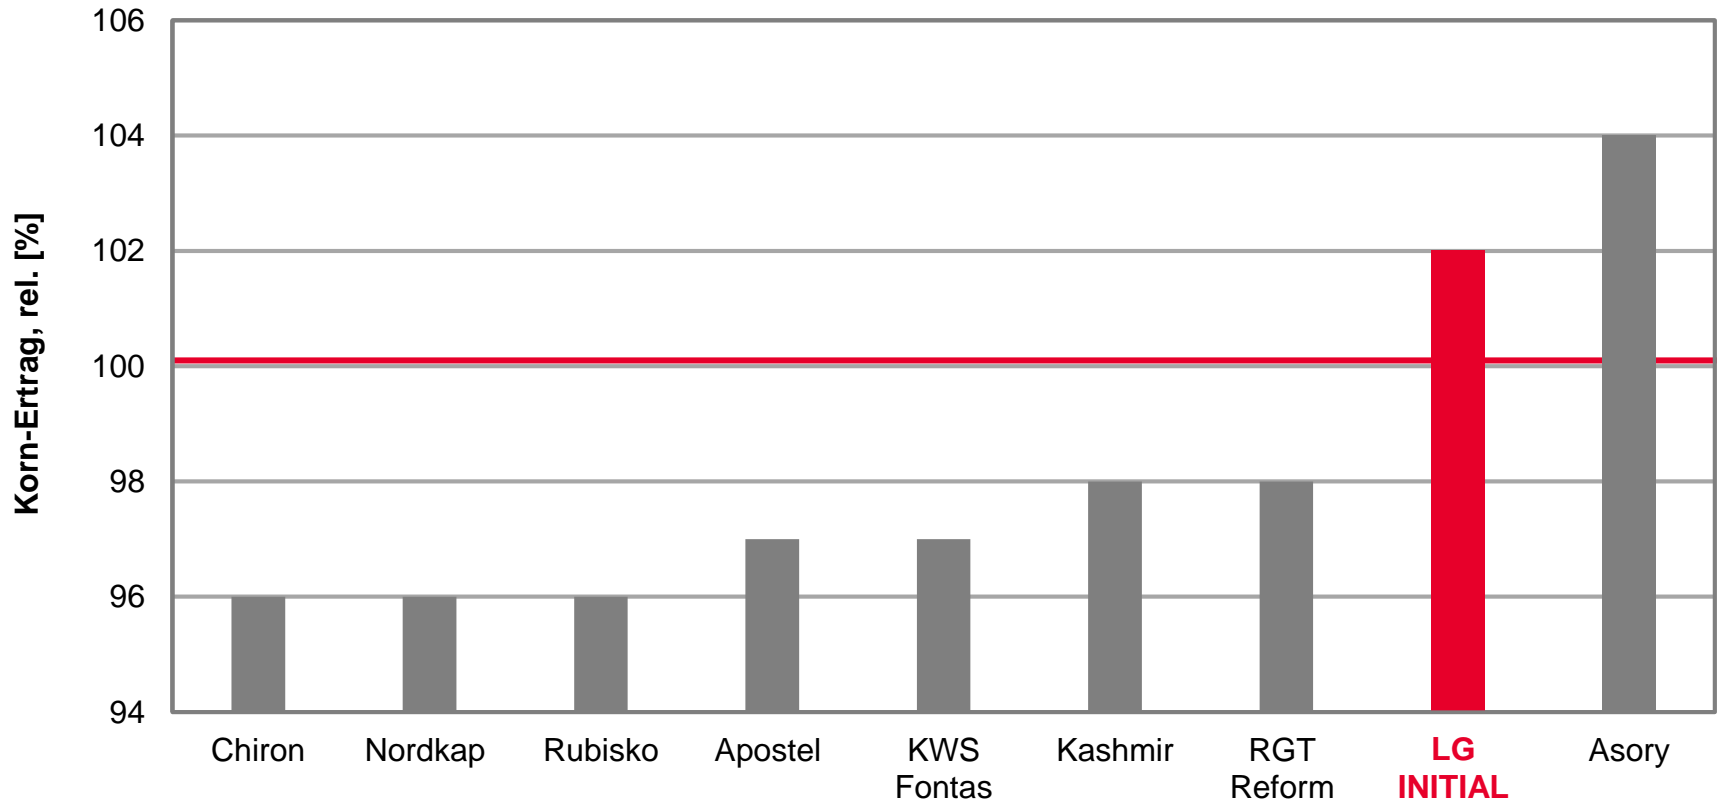

Winterweizenergebnisse für Nordrhein-Westfalen 2018

Topergebnis in Nordrhein-Westfalen

Kornerträge rel.

- **LG INITIAL – Der Zündet!**
 - 102% Top-Ergebnis in den Höhenlagen NRW
 - 102% Gutes Ergebnis auf Lössböden in NRW
- **INFORMER – Wenn's um Ertrag geht ist er stur!**
 - 107% Platz 1 Höhenlagen in NRW
 - 105% Top-Ergebnis auf Lössböden in NRW
- **LG IMPOSANTO – Immer eine Nasenlänge voraus!**
 - 105% Tolles Ergebnis Höhenlagen
 - 100% Im Mittelfeld auf Lössböden
- **BOSPORUS – Erfüllt jeden Wunsch!**
 - 102% Höhenlagen NRW

LG INITIAL - Top-Ergebnis in den Höhenlagen NRW

LSV Winterweizen 2018, Nordrhein-Westfalen Höhenlagen

Ø100 = 101,1 [dt/ha] Kornertrag

Quelle: LWK Nordrhein-Westfalen, LSV Winterweizen 2018, Stufe 2, Auszug A-Weizen, Stand 08.08.2018

LG INITIAL – Gutes Ergebnis auf Lössböden in NRW

LSV Winterweizen 2018, Nordrhein-Westfalen Lössböden

Ø100 = 95,3 [dt/ha] Kornertrag

Quelle: LWK Nordrhein-Westfalen, LSV Winterweizen 2018, Stufe 2, Auszug A-Weizen, Stand 08.08.2018

INFORMER- Platz 1 Höhenlagen in NRW

LSV Winterweizen 2018, Nordrhein-Westfalen Höhenlagen

Ø100 = 101,0 [dt/ha] Kornertrag

Quelle: LWK Nordrhein-Westfalen, LSV Winterweizen 2018, Stufe 2, Auszug B-Weizen, Stand 08.08.2018