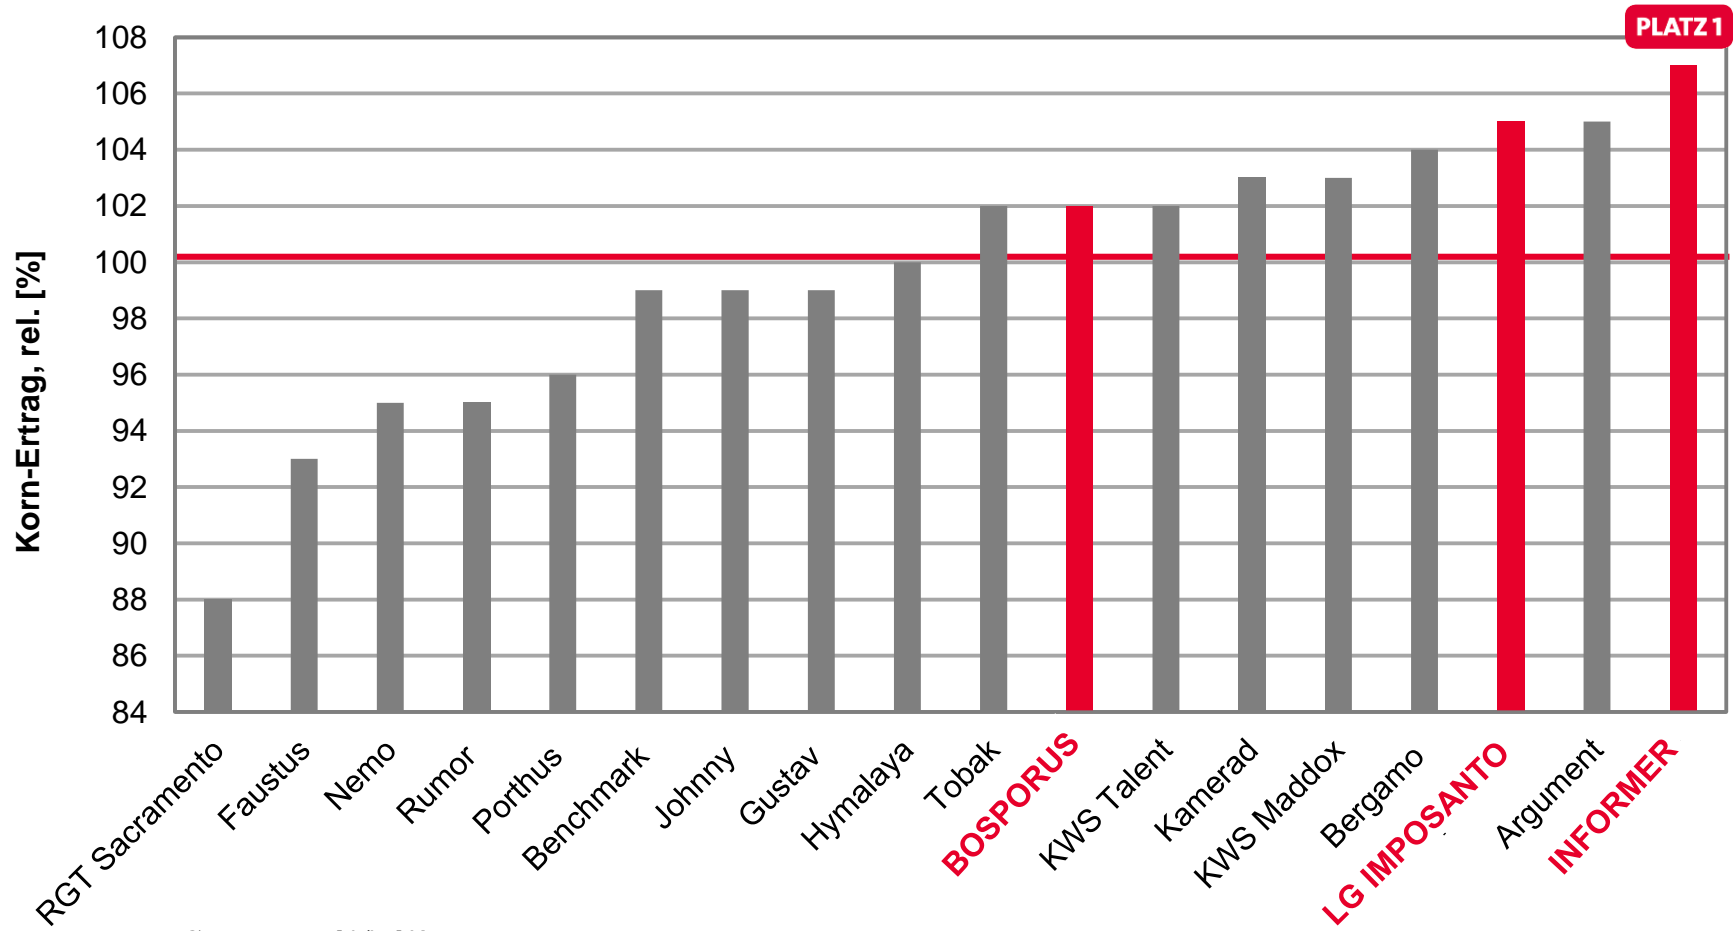

Winterweizenergebnisse für Nordrhein-Westfalen 2018

Topergebnis in Nordrhein-Westfalen

Kornerträge rel.

- **LG INITIAL – Der Zündet!**
 - 102% Top-Ergebnis in den Höhenlagen NRW
 - 102% Gutes Ergebnis auf Lössböden in NRW
- **INFORMER – Wenn's um Ertrag geht ist er stur!**
 - 107% Platz 1 Höhenlagen in NRW
 - 105% Top-Ergebnis auf Lössböden in NRW
- **LG IMPOSANTO – Immer eine Nasenlänge voraus!**
 - 105% Tolles Ergebnis Höhenlagen
 - 100% Im Mittelfeld auf Lössböden
- **BOSPORUS – Erfüllt jeden Wunsch!**
 - 102% Höhenlagen NRW

LG INITIAL - Top-Ergebnis in den Höhenlagen NRW

LSV Winterweizen 2018, Nordrhein-Westfalen Höhenlagen

Ø100 = 101,1 [dt/ha] Kornertrag

Quelle: LWK Nordrhein-Westfalen, LSV Winterweizen 2018, Stufe 2, Auszug A-Weizen, Stand 08.08.2018

LG INITIAL – Gutes Ergebnis auf Lössböden in NRW

LSV Winterweizen 2018, Nordrhein-Westfalen Lössböden

Ø100 = 95,3 [dt/ha] Kornertrag

Quelle: LWK Nordrhein-Westfalen, LSV Winterweizen 2018, Stufe 2, Auszug A-Weizen, Stand 08.08.2018

INFORMER- Platz 1 Höhenlagen in NRW

LSV Winterweizen 2018, Nordrhein-Westfalen Höhenlagen

Ø100 = 101,0 [dt/ha] Kornertrag

Quelle: LWK Nordrhein-Westfalen, LSV Winterweizen 2018, Stufe 2, Auszug B-Weizen, Stand 08.08.2018