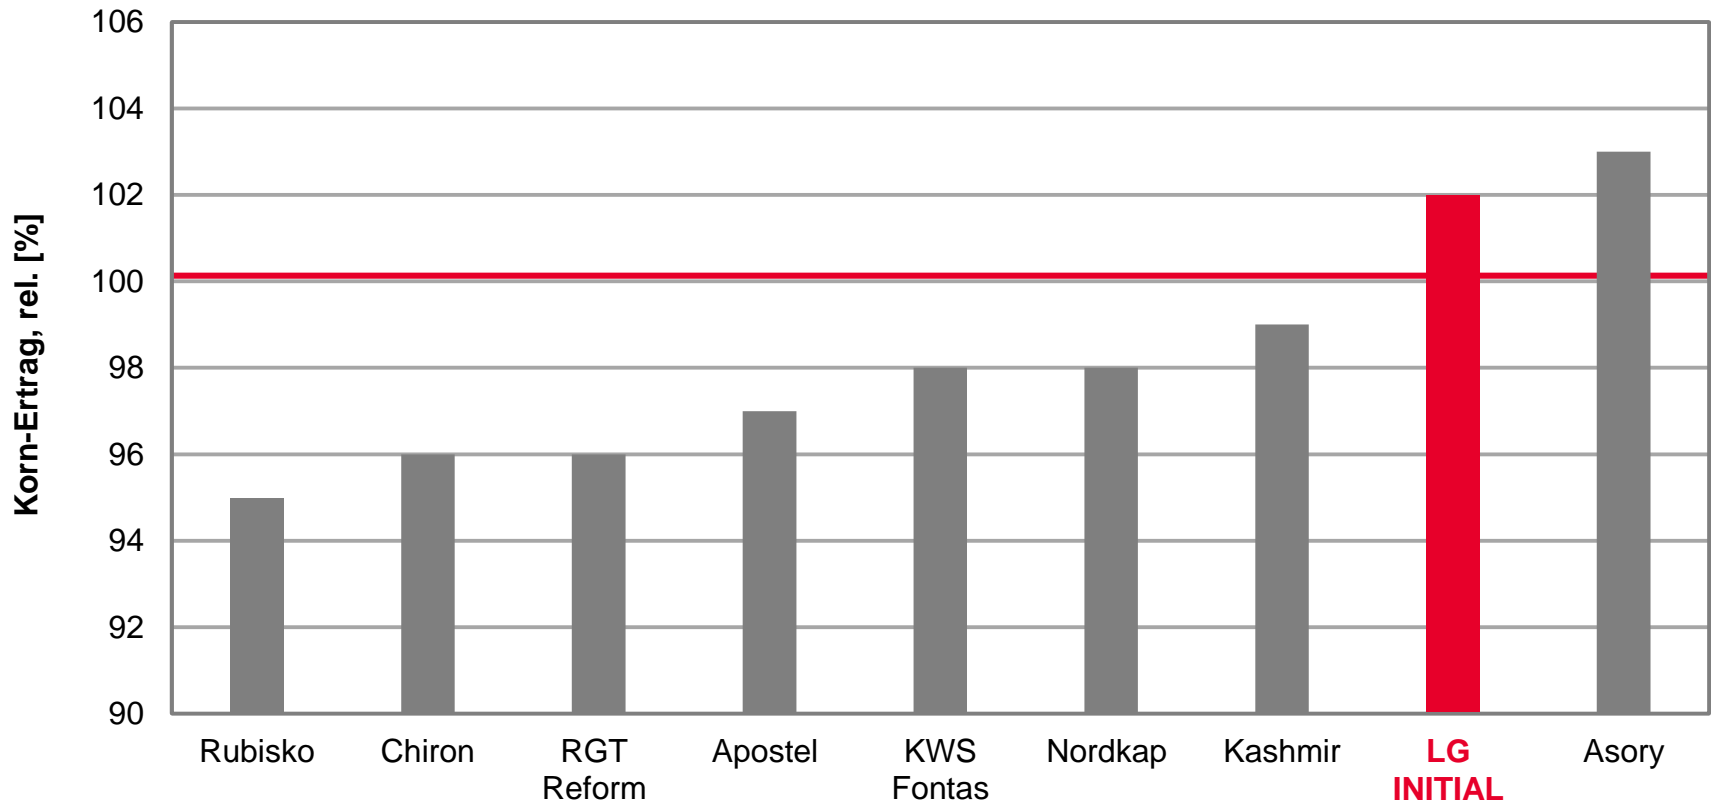

Winterweizenergebnisse für Nordrhein-Westfalen 2018

Topergebnis in Nordrhein-Westfalen

Kornerträge rel.

- **LG INITIAL – Der Zündet!**
 - 102% Top-Ergebnis in den Höhenlagen NRW
 - 102% Gutes Ergebnis auf Lössböden in NRW
- **INFORMER – Wenn's um Ertrag geht ist er stur!**
 - 107% Platz 1 Höhenlagen in NRW
 - 105% Top-Ergebnis auf Lössböden in NRW
- **LG IMPOSANTO – Immer eine Nasenlänge voraus!**
 - 105% Tolles Ergebnis Höhenlagen
 - 100% Im Mittelfeld auf Lössböden
- **BOSPORUS – Erfüllt jeden Wunsch!**
 - 102% Höhenlagen NRW

LG INITIAL - Top-Ergebnis in den Höhenlagen NRW

LSV Winterweizen 2018, Nordrhein-Westfalen Höhenlagen

Ø100 = 101,1 [dt/ha] Kornertrag

Quelle: LWK Nordrhein-Westfalen, LSV Winterweizen 2018, Stufe 2, Auszug A-Weizen, Stand 08.08.2018

LG INITIAL – Gutes Ergebnis auf Lössböden in NRW

LSV Winterweizen 2018, Nordrhein-Westfalen Lössböden

Ø100 = 95,3 [dt/ha] Kornertrag

Quelle: LWK Nordrhein-Westfalen, LSV Winterweizen 2018, Stufe 2, Auszug A-Weizen, Stand 08.08.2018

INFORMER- Platz 1 Höhenlagen in NRW

LSV Winterweizen 2018, Nordrhein-Westfalen Höhenlagen

Ø100 = 101,0 [dt/ha] Kornertrag

Quelle: LWK Nordrhein-Westfalen, LSV Winterweizen 2018, Stufe 2, Auszug B-Weizen, Stand 08.08.2018