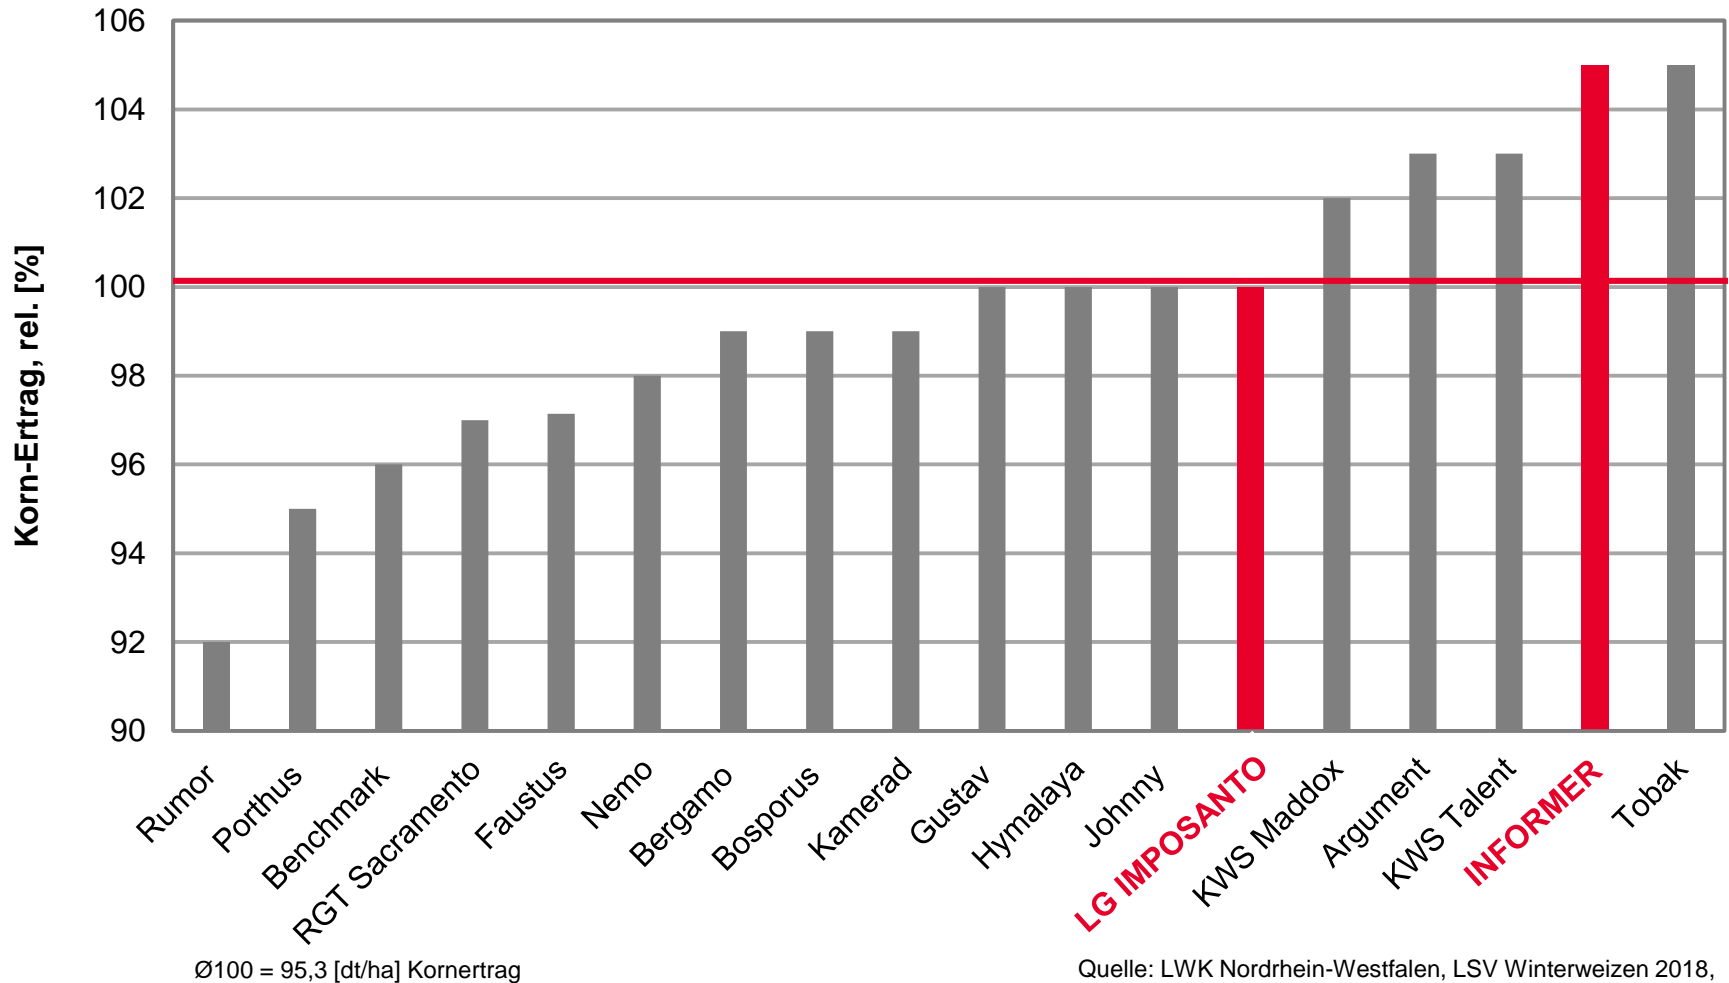

Winterweizenergebnisse für Nordrhein-Westfalen 2018

Topergebnis in Nordrhein-Westfalen

Kornerträge rel.

- **LG INITIAL – Der Zündet!**
 - 102% Top-Ergebnis in den Höhenlagen NRW
 - 102% Gutes Ergebnis auf Lössböden in NRW
- **INFORMER – Wenn's um Ertrag geht ist er stur!**
 - 107% Platz 1 Höhenlagen in NRW
 - 105% Top-Ergebnis auf Lössböden in NRW
- **LG IMPOSANTO – Immer eine Nasenlänge voraus!**
 - 105% Tolles Ergebnis Höhenlagen
 - 100% Im Mittelfeld auf Lössböden
- **BOSPORUS – Erfüllt jeden Wunsch!**
 - 102% Höhenlagen NRW

LG INITIAL – Gutes Ergebnis auf Lössböden in NRW

LSV Winterweizen 2018, Nordrhein-Westfalen Lössböden

Ø100 = 95,3 [dt/ha] Kornertrag

Quelle: LWK Nordrhein-Westfalen, LSV Winterweizen 2018, Stufe 2, Auszug A-Weizen, Stand 08.08.2018

INFORMER- Platz 1 Höhenlagen in NRW

LSV Winterweizen 2018, Nordrhein-Westfalen Höhenlagen

Ø100 = 101,0 [dt/ha] Kornertrag

Quelle: LWK Nordrhein-Westfalen, LSV Winterweizen 2018, Stufe 2, Auszug B-Weizen, Stand 08.08.2018

INFORMER- Top-Ergebnis auf Lössböden in NRW

LSV Winterweizen 2018, Nordrhein-Westfalen Lössböden

Quelle: LWK Nordrhein-Westfalen, LSV Winterweizen 2018, Stufe 2, Auszug B-Weizen, Stand 08.08.2018

Limagrain GmbH
Griewenkamp 2, 31234 Edemissen
Telefon: 05176-989110, Fax: 05176-7060
LG@Limagrain.de