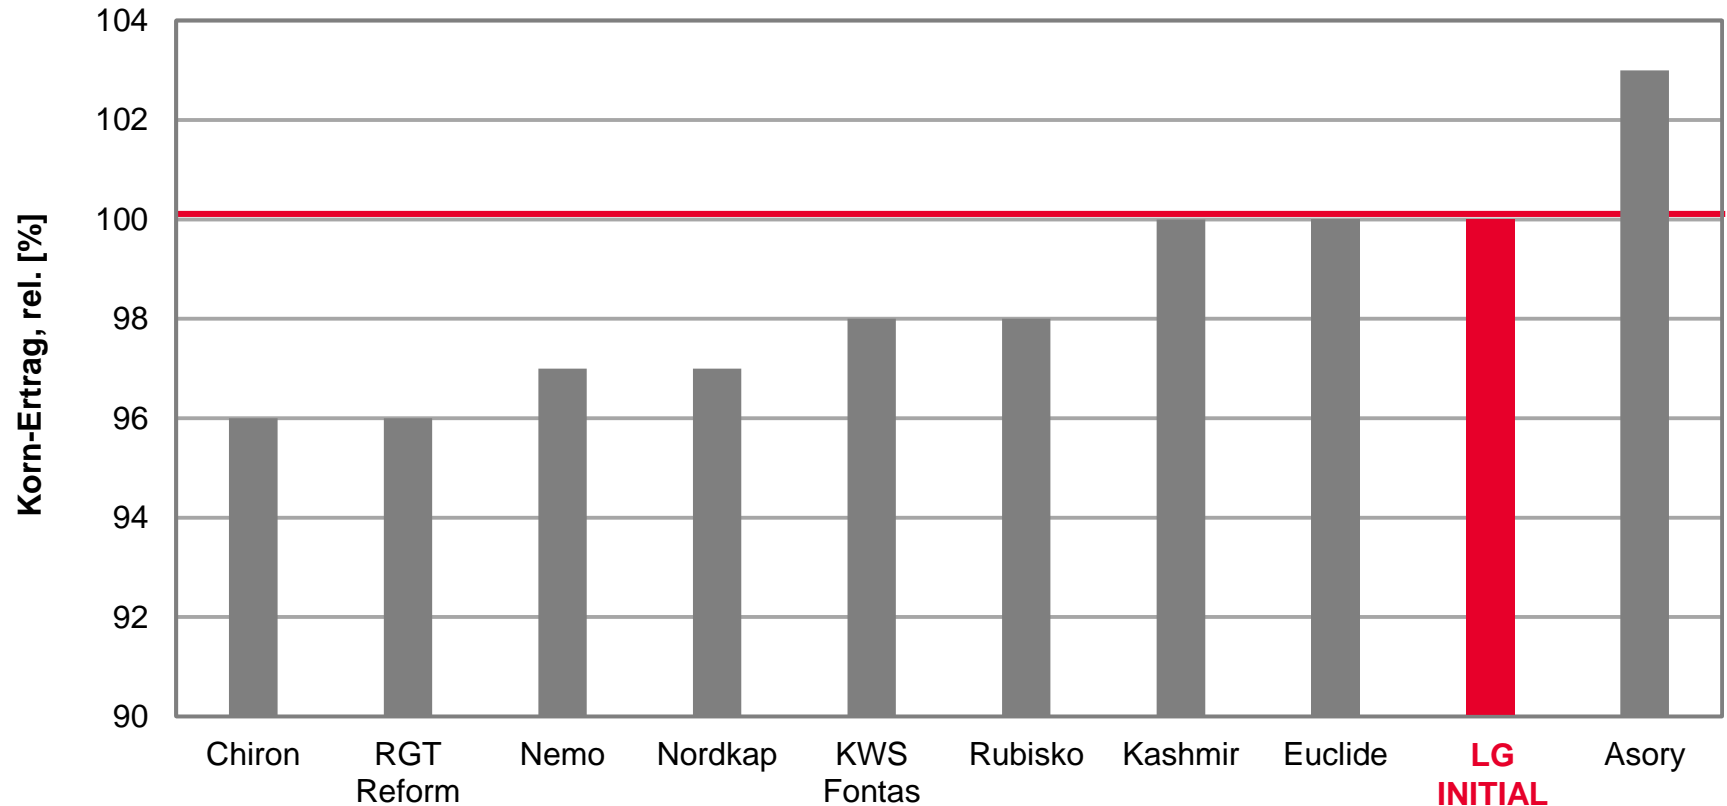

LG INITIAL - Platz 2 der A-Weizen auf Sandböden Nordhannover

LSV Winterweizen 2018, Niedersachsen, Sandböden Nordhannover

Ø100 = 75 [dt/ha] Kornertrag

Quelle: LWK Niedersachsen, LSV Winterweizen 2018, Stufe 2, Auszug A-Weizen, Stand 08.08.2018

LG INITIAL - Bester A-Weizen auf Marschböden

LSV Winterweizen 2018, Niedersachsen, Marsch

Ø100 = 99 [dt/ha] Kornertrag

Quelle: LWK Niedersachsen, LSV Winterweizen 2018, Stufe 2, Auszug A-Weizen, Stand 08.08.2018

LG INITIAL - Unter den TOP 5 der A-Weizen auf Lehmstandorten Nordwest

LSV Winterweizen 2018, Niedersachsen Lehmstandorte Nordwest

Ø100 = 96 [dt/ha] Kornertrag

Quelle: LWK Niedersachsen, LSV Winterweizen 2018, Stufe 2, Auszug A-Weizen, Stand 08.08.2018