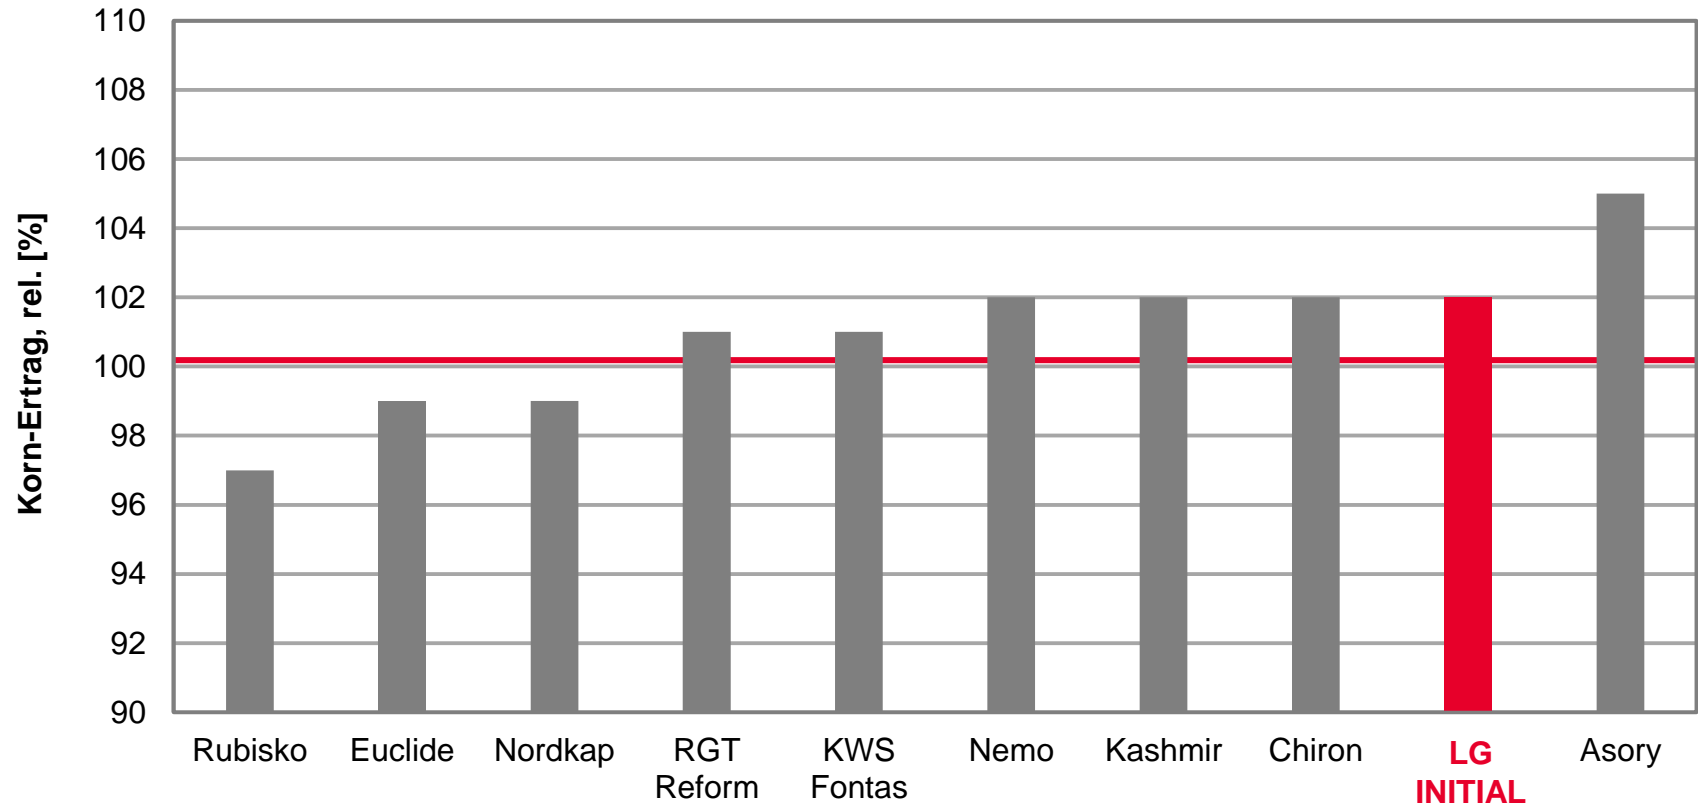

LG INITIAL - Gutes Ergebnis auf Höhenlagen Mitte/West

LSV Winterweizen 2018, Niedersachsen, Höhenlagen Mitte/West

Ø100 = 98 [dt/ha] Kornertrag

Quelle: LWK Niedersachsen, LSV Winterweizen 2018, Stufe 2, Höhenlagen Mitte/West, 5 Standorte, Auszug A-Weizen, Stand 08.08.2018

LG INITIAL - Guter Ertrag auf Sandböden Nordwest

LSV Winterweizen 2018, Niedersachsen, Sandböden Nordwest

Ø100 = 81 [dt/ha] Kornertrag

Quelle: LWK Niedersachsen, LSV Winterweizen 2018, Stufe 2, Auszug A-Weizen, Stand 08.08.2018