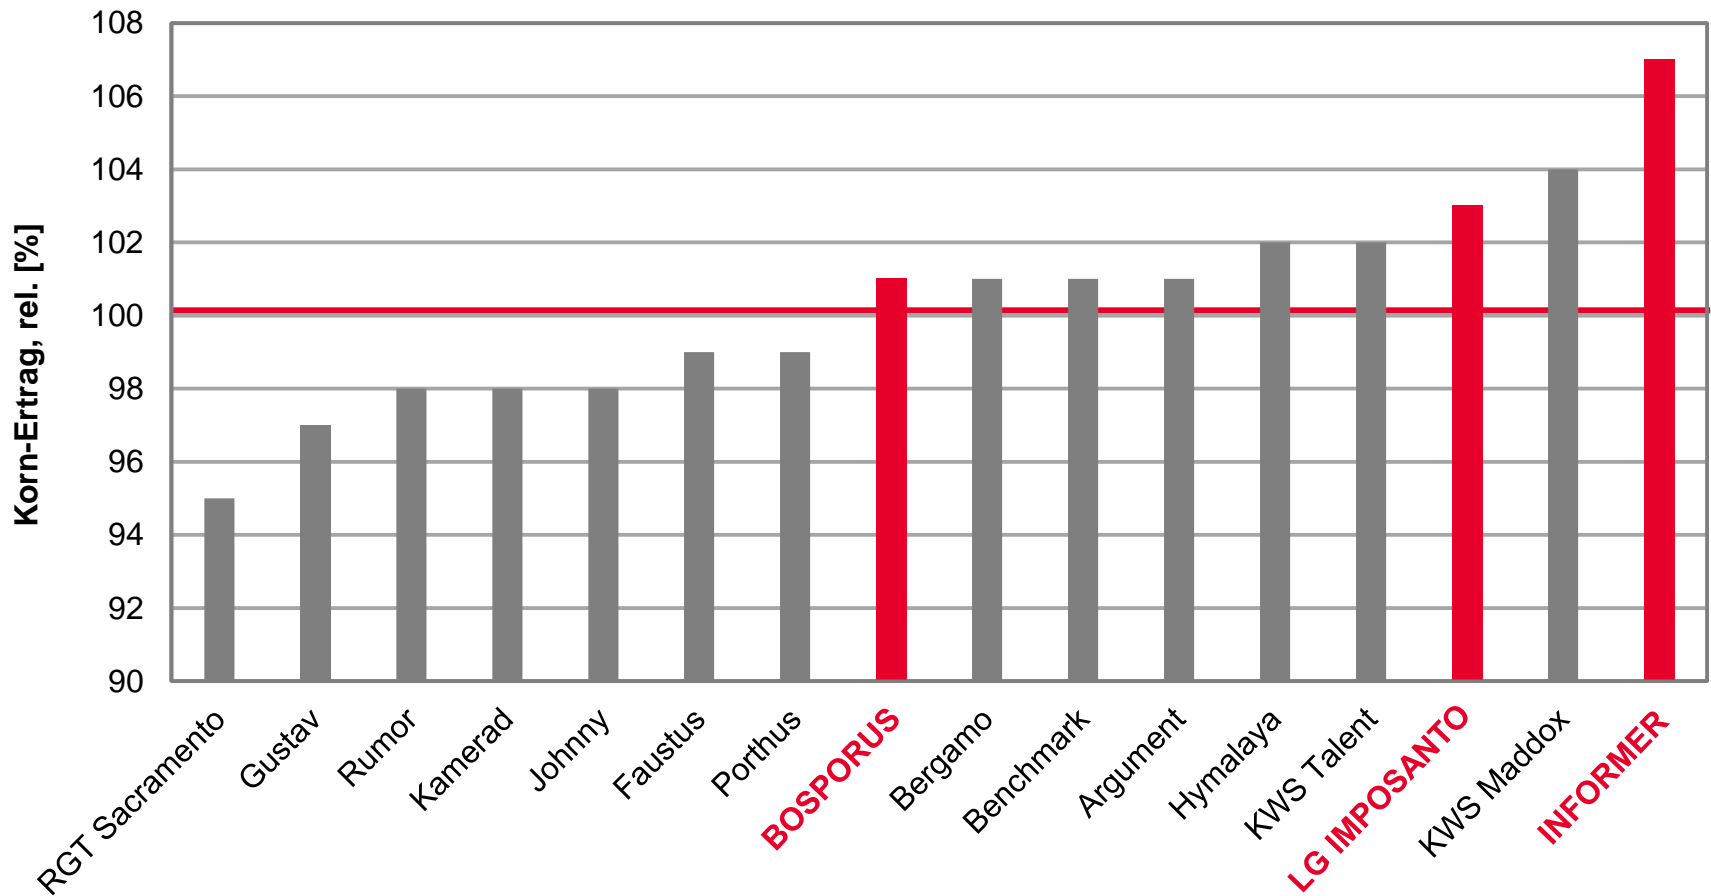

LG INITIAL - Top-Ergebnis Lehmstandorte Südhanover

LSV Winterweizen 2018, Niedersachsen Lehmstandorte Südhanover

Ø100 = 104 [dt/ha] Kornertrag

Quelle: LWK Niedersachsen, LSV Winterweizen 2018, Stufe 2, Auszug A-Weizen, Stand 08.08.2018

INFORMER - Platz 1 auf den Höhenlagen Mitte/West

LSV Winterweizen 2018, Niedersachsen Höhenlagen Mitte/West

Ø100 = 98 [dt/ha] Kornertrag

Quelle: LWK Niedersachsen, LSV Winterweizen 2018, Stufe 2, Auszug B-Weizen, Stand 08.08.2018

INFORMER - Bester B-Weizen Lehmstandorte Südhanover

LSV Winterweizen 2018, Niedersachsen Lehmstandorte Südhanover

Ø100 = 104 [dt/ha] Kornertrag

Quelle: LWK Niedersachsen, LSV Winterweizen 2018, Stufe 2,
Auszug B-Weizen, Stand 08.08.2018