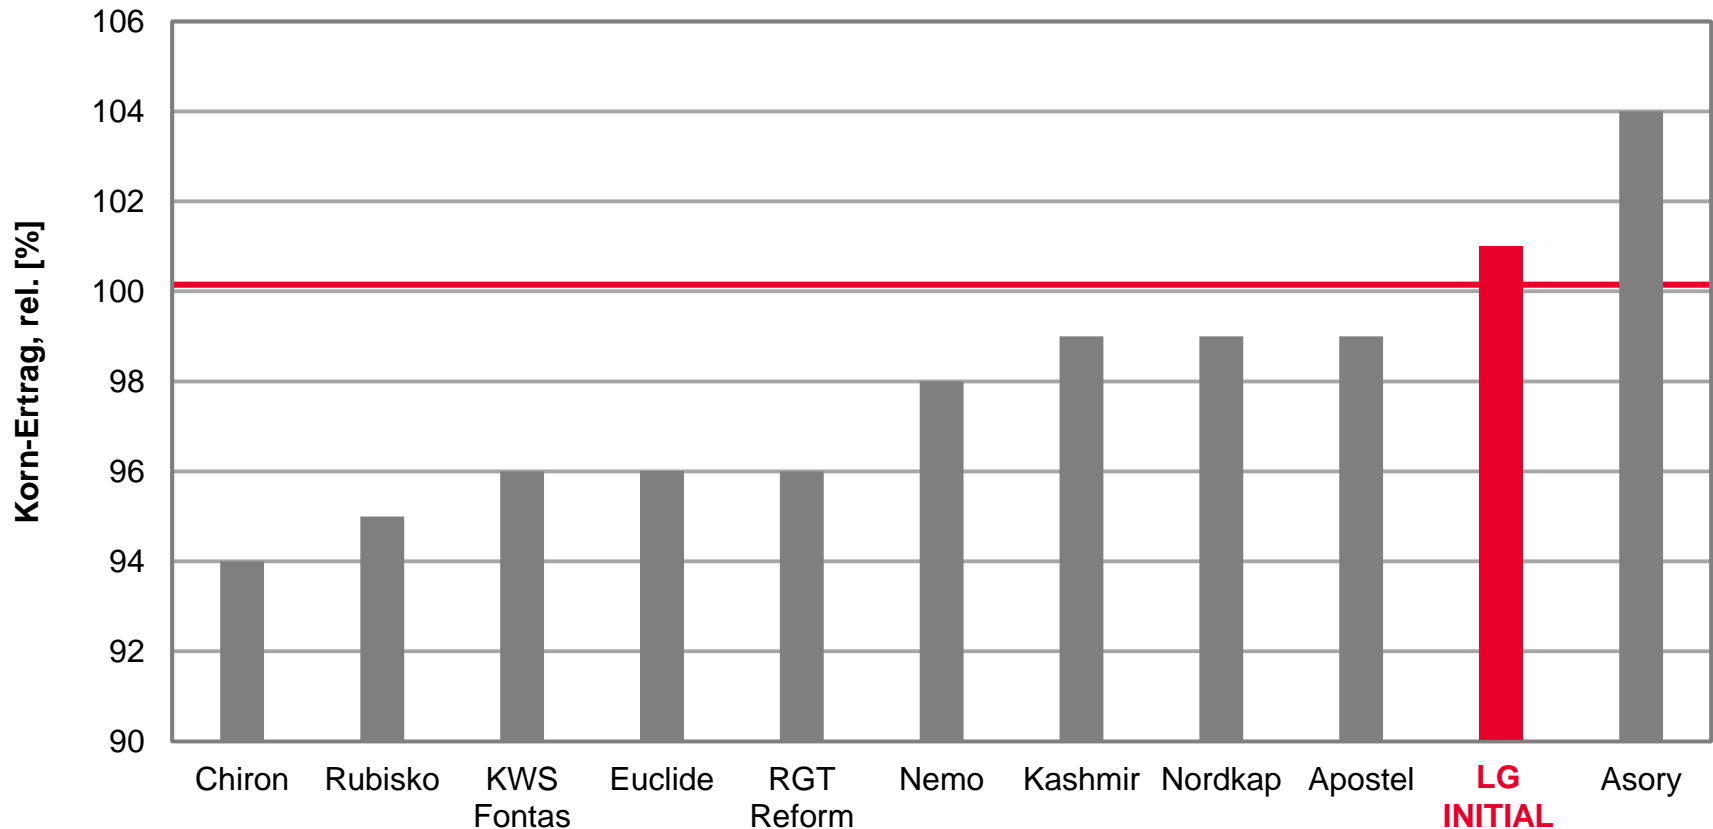

● INFORMER – Wenn's um Ertrag geht ist er stur!

- 108% Platz 1 auf den Höhenlagen Mitte/West
- 107% Bester B-Weizen Lehmstandorte Südhannover
- 104% Bester B-Weizen Lehmstandorte Nordwest
- 109% Bester B-Weizen auf Marschböden

Topergebnis in Niedersachsen

Kornerträge rel.

- **LG IMPOSANTO – Immer eine Nasenlänge voraus!**
 - 103% auf den Höhenlagen Mitte/West
 - 103% Lehmstandorte Südhannover
 - 100% Lehmstandorte Nordwest
 - 109% Bester B-Weizen auf Marschböden
- **BOSPORUS – Erfüllt jeden Wunsch!**
 - 103% auf den Höhenlagen Mitte/West
 - 101% Lehmstandorte Südhannover
 - 100% Lehmstandorte Nordwest
 - 103% Marschböden

LG INITIAL - Gutes Ergebnis auf Höhenlagen Mitte/West

LSV Winterweizen 2018, Niedersachsen, Höhenlagen Mitte/West

Ø100 = 98 [dt/ha] Kornertrag

Quelle: LWK Niedersachsen, LSV Winterweizen 2018, Stufe 2, Höhenlagen Mitte/West, 5 Standorte, Auszug A-Weizen, Stand 08.08.2018

LG INITIAL - Guter Ertrag auf Sandböden Nordwest

LSV Winterweizen 2018, Niedersachsen, Sandböden Nordwest

Ø100 = 81 [dt/ha] Kornertrag

Quelle: LWK Niedersachsen, LSV Winterweizen 2018, Stufe 2, Auszug A-Weizen, Stand 08.08.2018