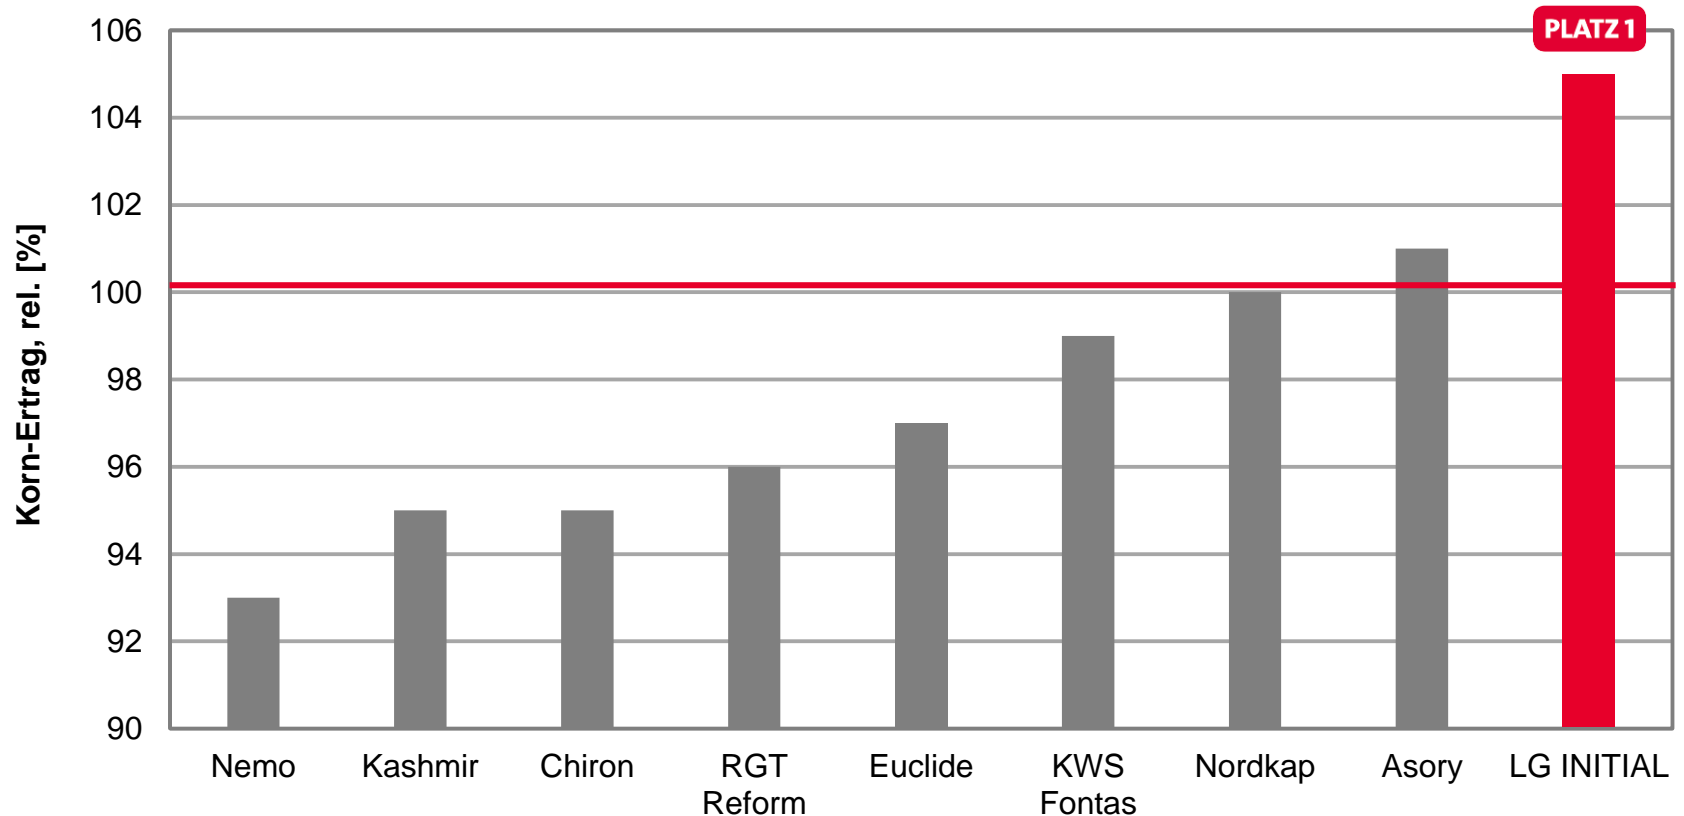

LG INITIAL - Guter Ertrag auf Sandböden Nordwest

LSV Winterweizen 2018, Niedersachsen, Sandböden Nordwest

Ø100 = 81 [dt/ha] Kornertrag

Quelle: LWK Niedersachsen, LSV Winterweizen 2018, Stufe 2, Auszug A-Weizen, Stand 08.08.2018

LG INITIAL - Platz 2 der A-Weizen auf Sandböden Nordhannover

LSV Winterweizen 2018, Niedersachsen, Sandböden Nordhannover

Ø100 = 75 [dt/ha] Kornertrag

Quelle: LWK Niedersachsen, LSV Winterweizen 2018, Stufe 2, Auszug A-Weizen, Stand 08.08.2018

LG INITIAL - Bester A-Weizen auf Marschböden

LSV Winterweizen 2018, Niedersachsen, Marsch

Ø100 = 99 [dt/ha] Kornertrag

Quelle: LWK Niedersachsen, LSV Winterweizen 2018, Stufe 2, Auszug A-Weizen, Stand 08.08.2018