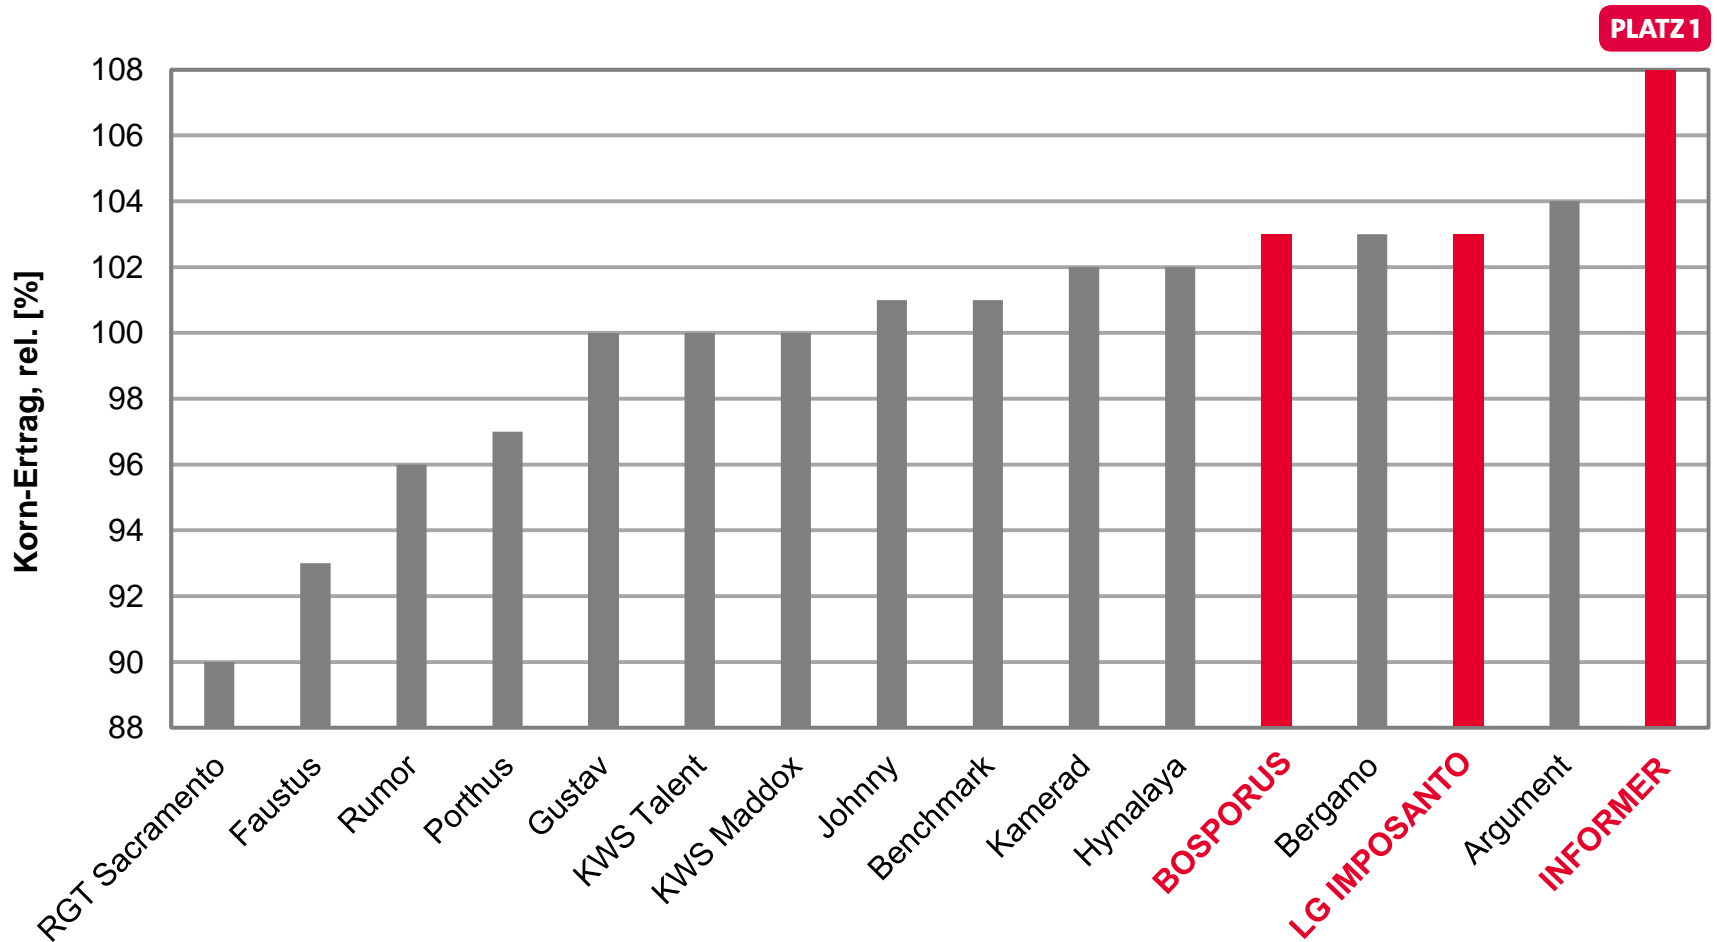

LG INITIAL - Unter den TOP 5 der A-Weizen auf Lehmstandorten Nordwest

LSV Winterweizen 2018, Niedersachsen Lehmstandorte Nordwest

Ø100 = 96 [dt/ha] Kornertrag

Quelle: LWK Niedersachsen, LSV Winterweizen 2018, Stufe 2, Auszug A-Weizen, Stand 08.08.2018

LG INITIAL - Top-Ergebnis Lehmstandorte Südhanover

LSV Winterweizen 2018, Niedersachsen Lehmstandorte Südhanover

Ø100 = 104 [dt/ha] Kornertrag

Quelle: LWK Niedersachsen, LSV Winterweizen 2018, Stufe 2, Auszug A-Weizen, Stand 08.08.2018

INFORMER - Platz 1 auf den Höhenlagen Mitte/West

LSV Winterweizen 2018, Niedersachsen Höhenlagen Mitte/West

Ø100 = 98 [dt/ha] Kornertrag

Quelle: LWK Niedersachsen, LSV Winterweizen 2018, Stufe 2, Auszug B-Weizen, Stand 08.08.2018