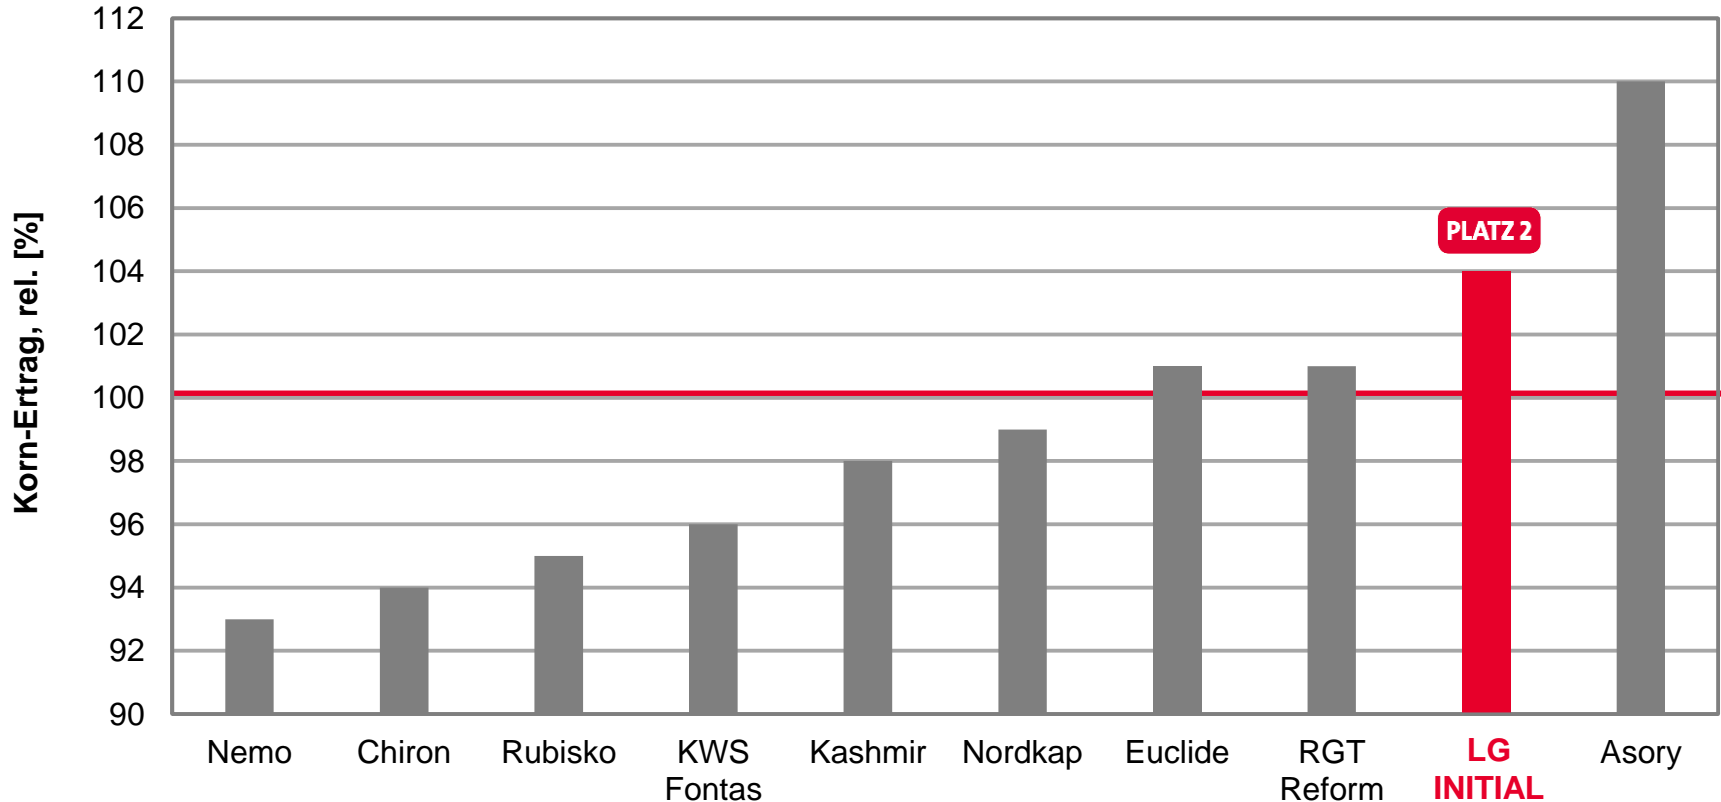

LG INITIAL - Gutes Ergebnis auf Höhenlagen Mitte/West

LSV Winterweizen 2018, Niedersachsen, Höhenlagen Mitte/West

Ø100 = 98 [dt/ha] Kornertrag

Quelle: LWK Niedersachsen, LSV Winterweizen 2018, Stufe 2, Höhenlagen Mitte/West, 5 Standorte, Auszug A-Weizen, Stand 08.08.2018

LG INITIAL - Guter Ertrag auf Sandböden Nordwest

LSV Winterweizen 2018, Niedersachsen, Sandböden Nordwest

Ø100 = 81 [dt/ha] Kornertrag

Quelle: LWK Niedersachsen, LSV Winterweizen 2018, Stufe 2, Auszug A-Weizen, Stand 08.08.2018

LG INITIAL - Platz 2 der A-Weizen auf Sandböden Nordhannover

LSV Winterweizen 2018, Niedersachsen, Sandböden Nordhannover

Ø100 = 75 [dt/ha] Kornertrag

Quelle: LWK Niedersachsen, LSV Winterweizen 2018, Stufe 2, Auszug A-Weizen, Stand 08.08.2018

LG INITIAL - Bester A-Weizen auf Marschböden

LSV Winterweizen 2018, Niedersachsen, Marsch

Ø100 = 99 [dt/ha] Kornertrag

Quelle: LWK Niedersachsen, LSV Winterweizen 2018, Stufe 2, Auszug A-Weizen, Stand 08.08.2018