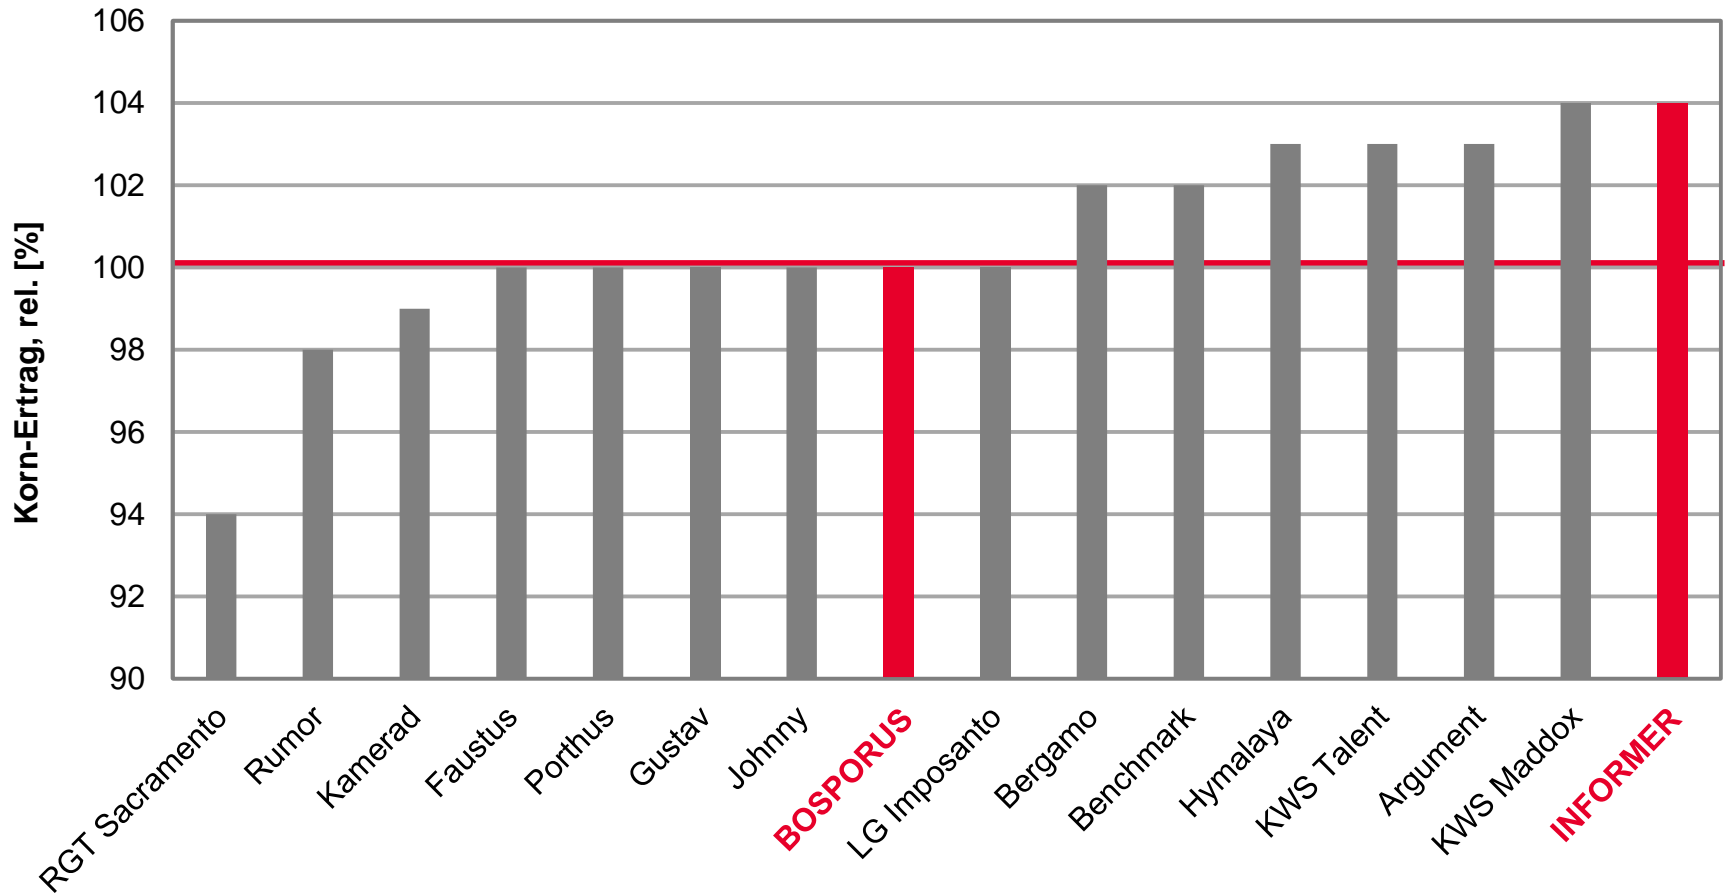

INFORMER - Bester B-Weizen Lehmstandorte Südhanover

LSV Winterweizen 2018, Niedersachsen Lehmstandorte Südhanover

Ø100 = 104 [dt/ha] Kornertrag

Quelle: LWK Niedersachsen, LSV Winterweizen 2018, Stufe 2,
Auszug B-Weizen, Stand 08.08.2018

INFORMER - Bester B-Weizen Lehmstandorte Nordwest

LSV Winterweizen 2018, Niedersachsen Lehmstandorte Nordwest

Ø100 = 96 [dt/ha] Kornertrag

Quelle: LWK Niedersachsen, LSV Winterweizen 2018, Stufe 2, Auszug B-Weizen, Stand 08.08.2018

LG IMPOSANTO & INFORMER – Beste B-Weizen auf Marschböden

LSV Winterweizen 2018, Niedersachsen Marschböden

Ø100 = 99 [dt/ha] Kornertrag

Quelle: LWK Niedersachsen, LSV Winterweizen 2018, Stufe 2,
Auszug A-Weizen, Stand 08.08.2018