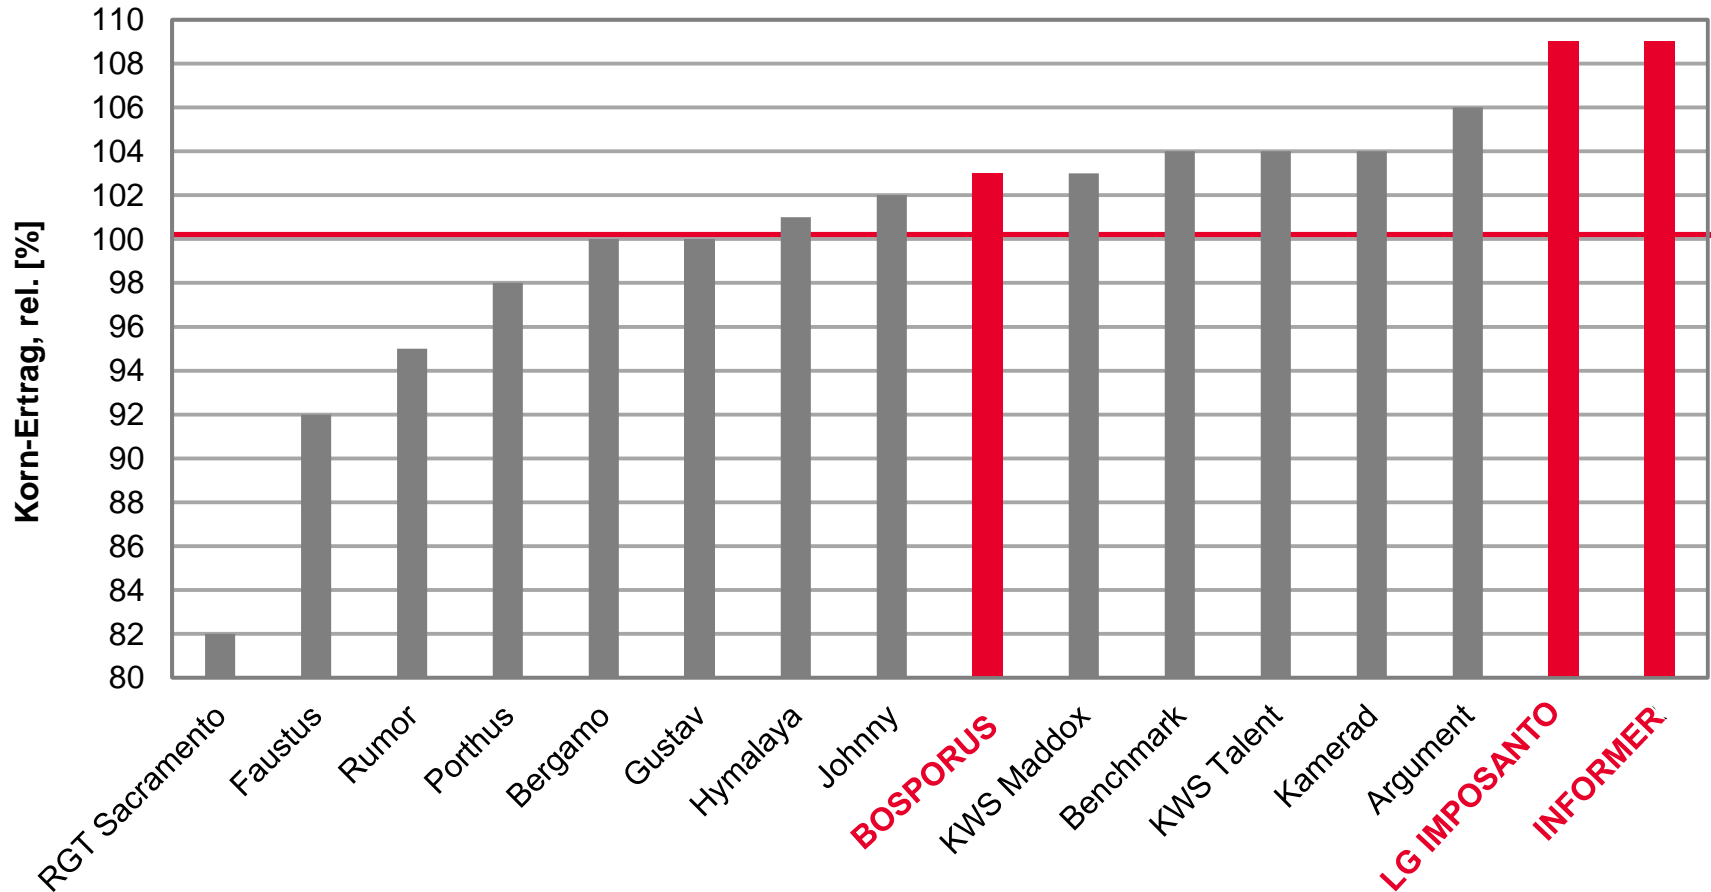

INFORMER - Bester B-Weizen Lehmstandorte Südhanover

LSV Winterweizen 2018, Niedersachsen Lehmstandorte Südhanover

Ø100 = 104 [dt/ha] Kornertrag

Quelle: LWK Niedersachsen, LSV Winterweizen 2018, Stufe 2,
Auszug B-Weizen, Stand 08.08.2018

INFORMER - Bester B-Weizen Lehmstandorte Nordwest

LSV Winterweizen 2018, Niedersachsen Lehmstandorte Nordwest

Ø100 = 96 [dt/ha] Kornertrag

Quelle: LWK Niedersachsen, LSV Winterweizen 2018, Stufe 2, Auszug B-Weizen, Stand 08.08.2018

LG IMPOSANTO & INFORMER – Beste B-Weizen auf Marschböden

LSV Winterweizen 2018, Niedersachsen Marschböden

Ø100 = 99 [dt/ha] Kornertrag

Quelle: LWK Niedersachsen, LSV Winterweizen 2018, Stufe 2,
Auszug A-Weizen, Stand 08.08.2018