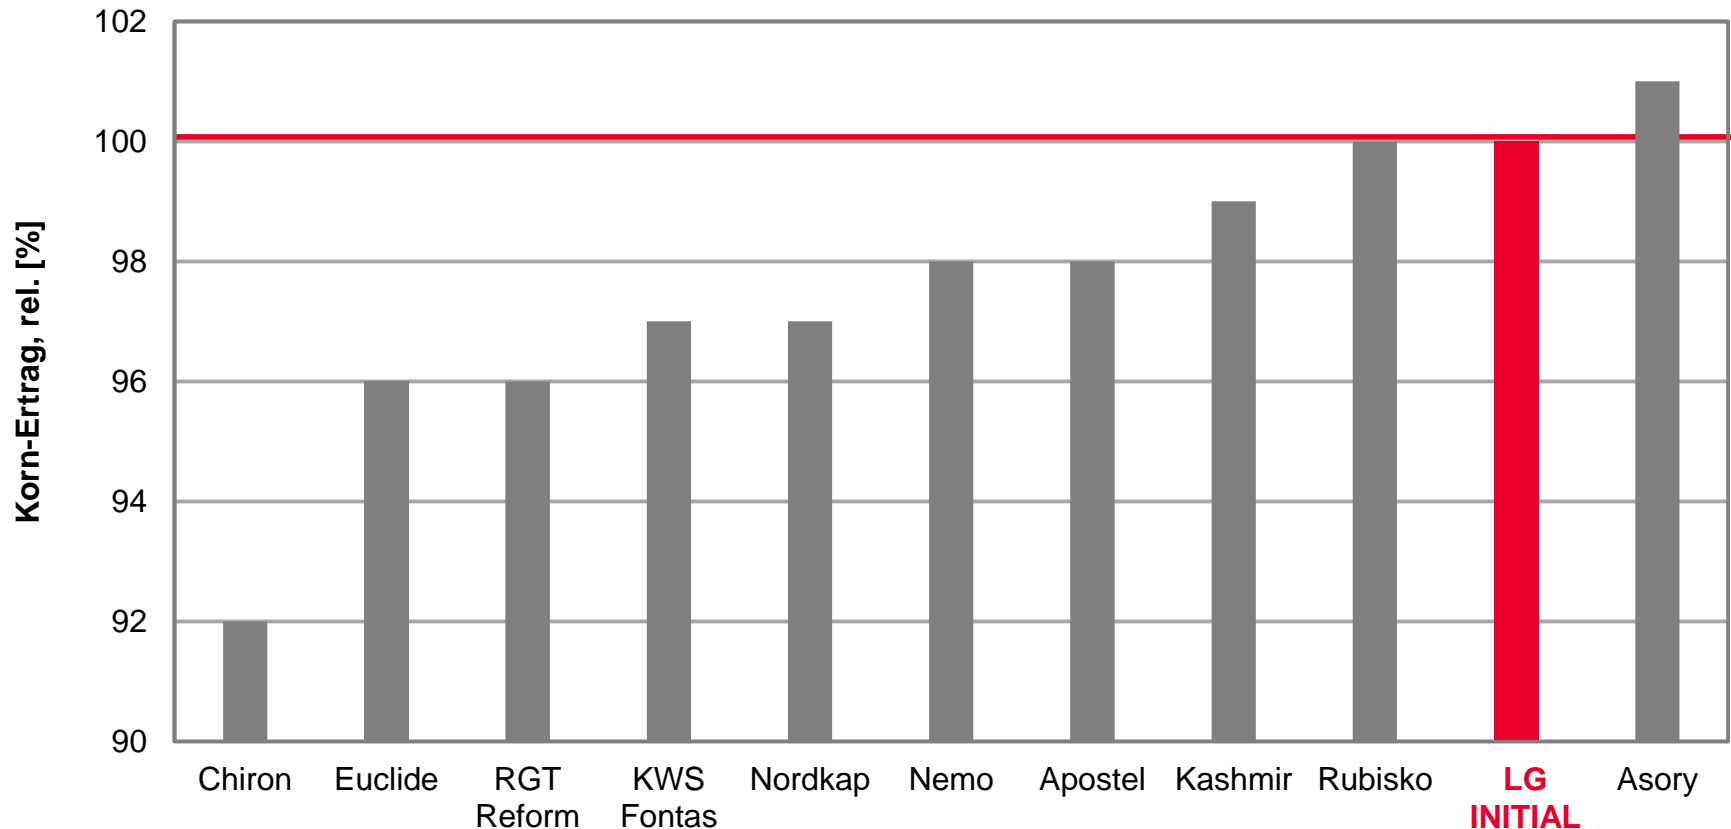

LG INITIAL - Bester A-Weizen auf Marschböden

LSV Winterweizen 2018, Niedersachsen, Marsch

Ø100 = 99 [dt/ha] Kornertrag

Quelle: LWK Niedersachsen, LSV Winterweizen 2018, Stufe 2, Auszug A-Weizen, Stand 08.08.2018

LG INITIAL - Unter den TOP 5 der A-Weizen auf Lehmstandorten Nordwest

LSV Winterweizen 2018, Niedersachsen Lehmstandorte Nordwest

Ø100 = 96 [dt/ha] Kornertrag

Quelle: LWK Niedersachsen, LSV Winterweizen 2018, Stufe 2, Auszug A-Weizen, Stand 08.08.2018

LG INITIAL - Top-Ergebnis Lehmstandorte Südhanover

LSV Winterweizen 2018, Niedersachsen Lehmstandorte Südhanover

Ø100 = 104 [dt/ha] Kornertrag

Quelle: LWK Niedersachsen, LSV Winterweizen 2018, Stufe 2, Auszug A-Weizen, Stand 08.08.2018