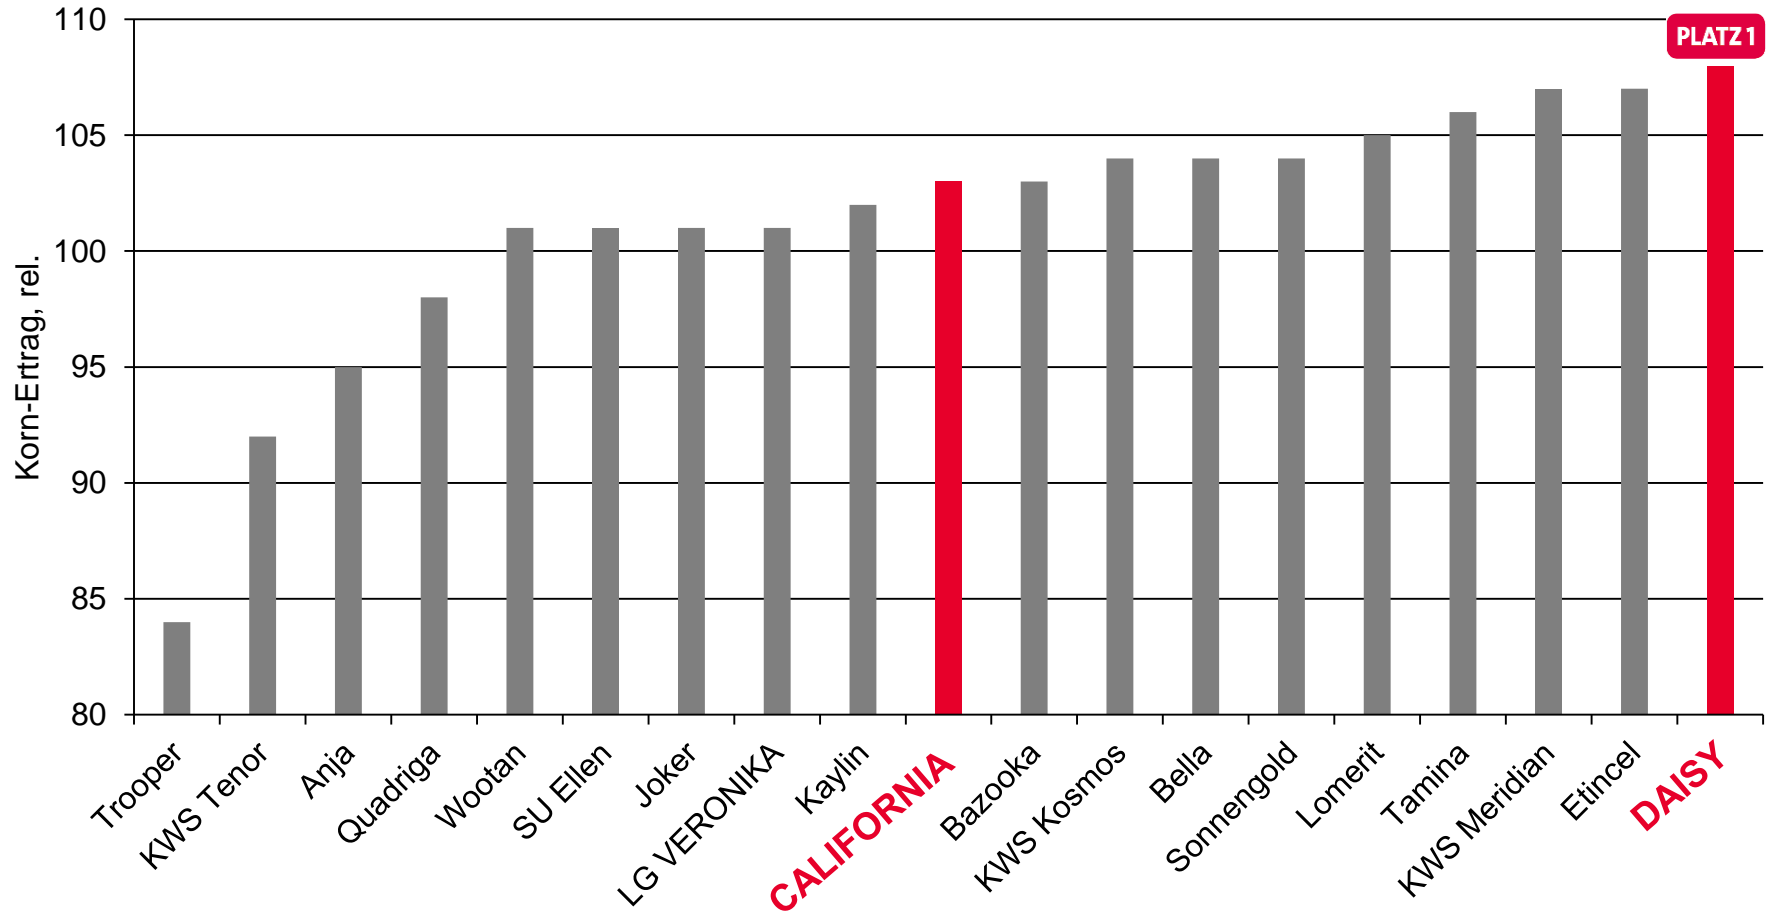

Wintergersten-Ergebnisse für Sachsen-Anhalt

2016

Topergebnisse in Sachsen-Anhalt

Kornerträge rel., Mittel Stufe 2

- CALIFORNIA:

- 107% in Magdeburg

- DAISY:

- 103% Platz 1 auf den Löss-Standorten
- 108% Platz 1 in Magdeburg
- 103% in Walbeck
- 101% in Bernburg
- 102% in Hayn

- LG VERONIKA:

- 101% Magdeburg
- 104% Walbeck

DAISY - Platz 1 auf Löss-Standorten

LSV Ergebnisse Thüringen Mittel Löss-Standorte 2016

Ø 100 = 109,0 [dt/ha] Korn-Ertrag

Quelle: TLL Thüringen 2016, Stufe 2,
vorläufig Stand 16.08.2016

Unsere Züchtung. Ihr Profit.

DAISY - Platz 1 im LSV in Magdeburg

LSV Ergebnisse Schsen-Anhalt Standort Magdeburg 2016

Ø 100 = 95,3 [dt/ha] Korn-Ertrag

Quelle: TLL Thüringen 2016, Stufe 2,
vorläufig Stand 16.08.2016

Unsere Züchtung. Ihr Profit.

LG VERONIKA und DAISY - Hervorragende Ergebnisse im LSV in Walbeck

LSV Ergebnisse Sachsen-Anhalt Standort Walbeck 2016

Ø 100 = 122,5 [dt/ha] Korn-

Quelle: TLL Thüringen 2016, Stufe 2,
Auszug: LG VERONIKA und alle VRS, vorläufig Stand
16.08.2016