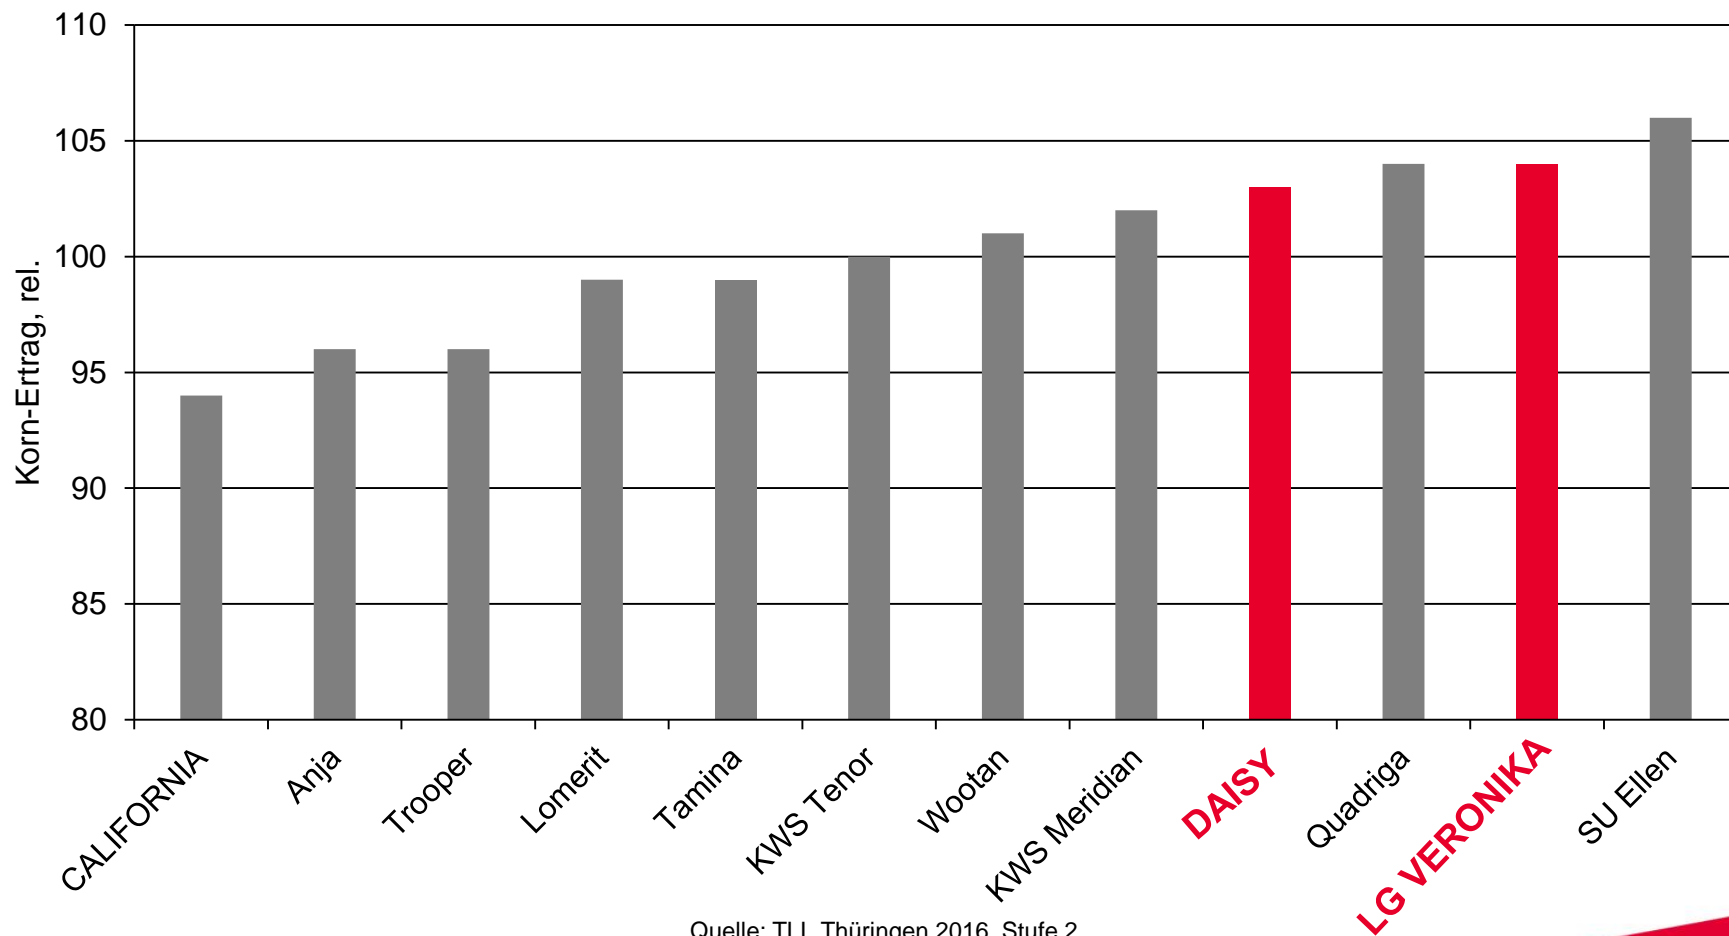

- LG VERONIKA:

- 101% Magdeburg
- 104% Walbeck

DAISY - Platz 1 auf Löss-Standorten

LSV Ergebnisse Thüringen Mittel Löss-Standorte 2016

Ø 100 = 109,0 [dt/ha] Korn-Ertrag

Quelle: TLL Thüringen 2016, Stufe 2,
vorläufig Stand 16.08.2016

Unsere Züchtung. Ihr Profit.

DAISY - Platz 1 im LSV in Magdeburg

LSV Ergebnisse Schsen-Anhalt Standort Magdeburg 2016

Ø 100 = 95,3 [dt/ha] Korn-Ertrag

Quelle: TLL Thüringen 2016, Stufe 2,
vorläufig Stand 16.08.2016

Unsere Züchtung. Ihr Profit.

LG VERONIKA und DAISY - Hervorragende Ergebnisse im LSV in Walbeck

LSV Ergebnisse Sachsen-Anhalt Standort Walbeck 2016

Ø 100 = 122,5 [dt/ha] Korn-

Quelle: TLL Thüringen 2016, Stufe 2,
Auszug: LG VERONIKA und alle VRS, vorläufig Stand
16.08.2016