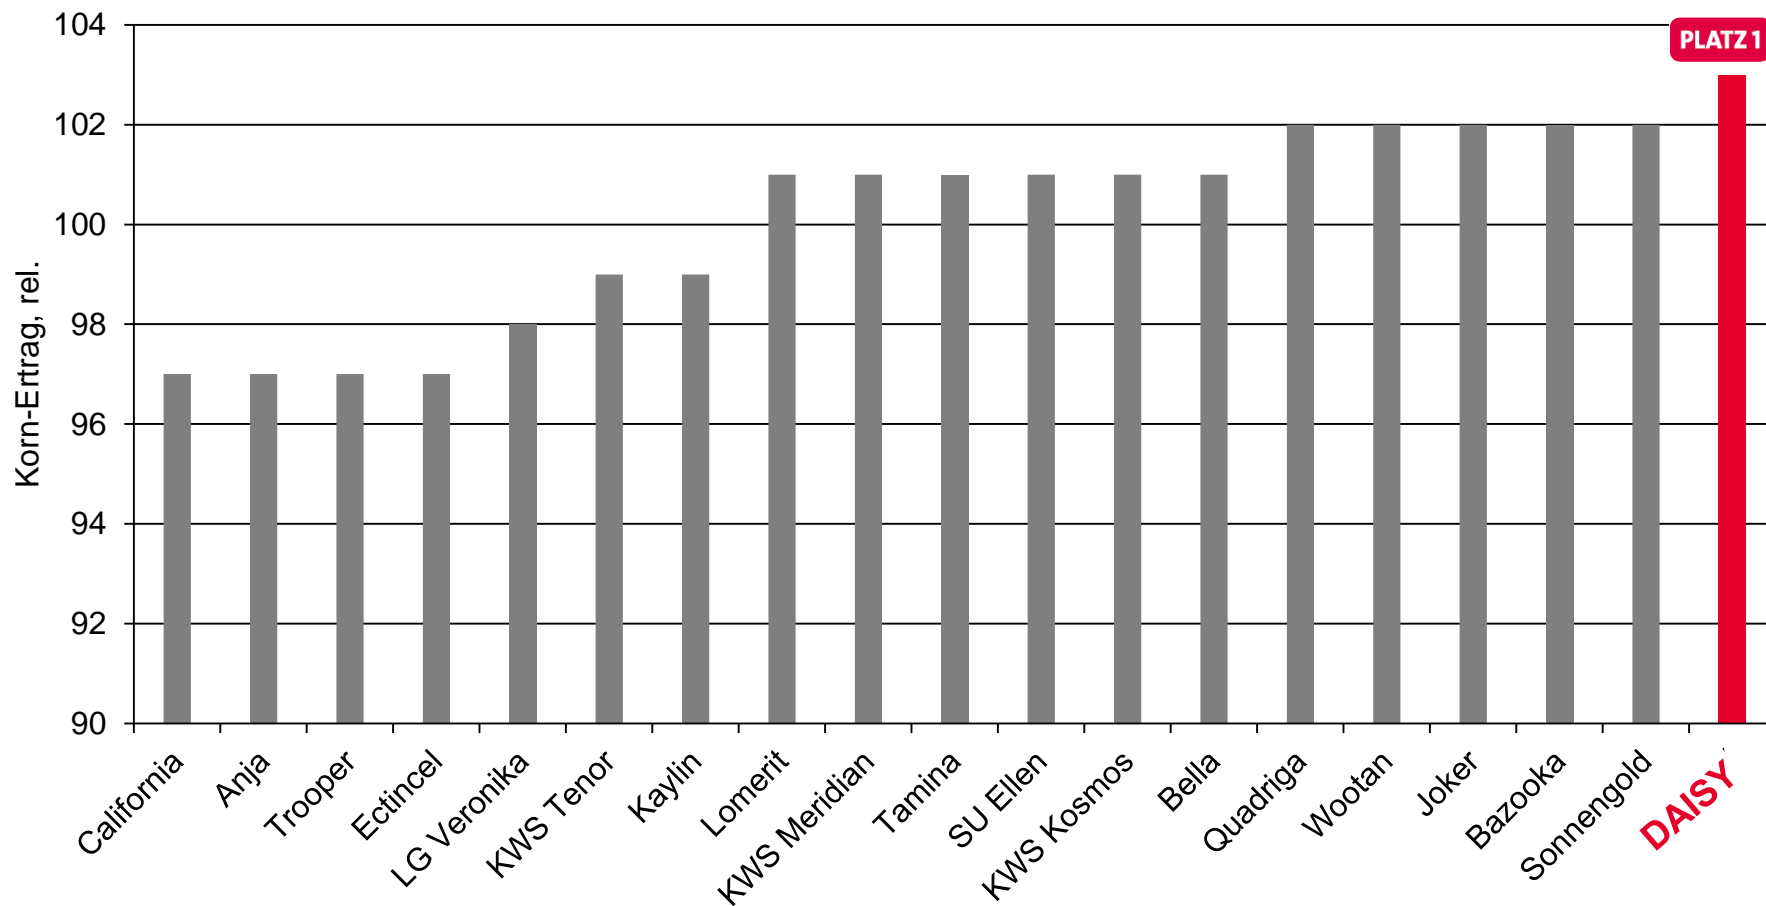

Wintergersten-Ergebnisse für Sachsen-Anhalt

2016

Topergebnisse in Sachsen-Anhalt

Kornerträge rel., Mittel Stufe 2

- CALIFORNIA:

- 107% in Magdeburg

- DAISY:

- 103% Platz 1 auf den Löss-Standorten
- 108% Platz 1 in Magdeburg
- 103% in Walbeck
- 101% in Bernburg
- 102% in Hayn

- LG VERONIKA:

- 101% Magdeburg
- 104% Walbeck

DAISY - Platz 1 auf Löss-Standorten

LSV Ergebnisse Thüringen Mittel Löss-Standorte 2016

Ø 100 = 109,0 [dt/ha] Korn-Ertrag

Quelle: TLL Thüringen 2016, Stufe 2,
vorläufig Stand 16.08.2016

Unsere Züchtung. Ihr Profit.

DAISY - Platz 1 im LSV in Magdeburg

LSV Ergebnisse Schsen-Anhalt Standort Magdeburg 2016

Ø 100 = 95,3 [dt/ha] Korn-Ertrag

Quelle: TLL Thüringen 2016, Stufe 2,
vorläufig Stand 16.08.2016

Unsere Züchtung. Ihr Profit.

LG VERONIKA und DAISY - Hervorragende Ergebnisse im LSV in Walbeck

LSV Ergebnisse Sachsen-Anhalt Standort Walbeck 2016

Ø 100 = 122,5 [dt/ha] Korn-

Quelle: TLL Thüringen 2016, Stufe 2,
Auszug: LG VERONIKA und alle VRS, vorläufig Stand
16.08.2016