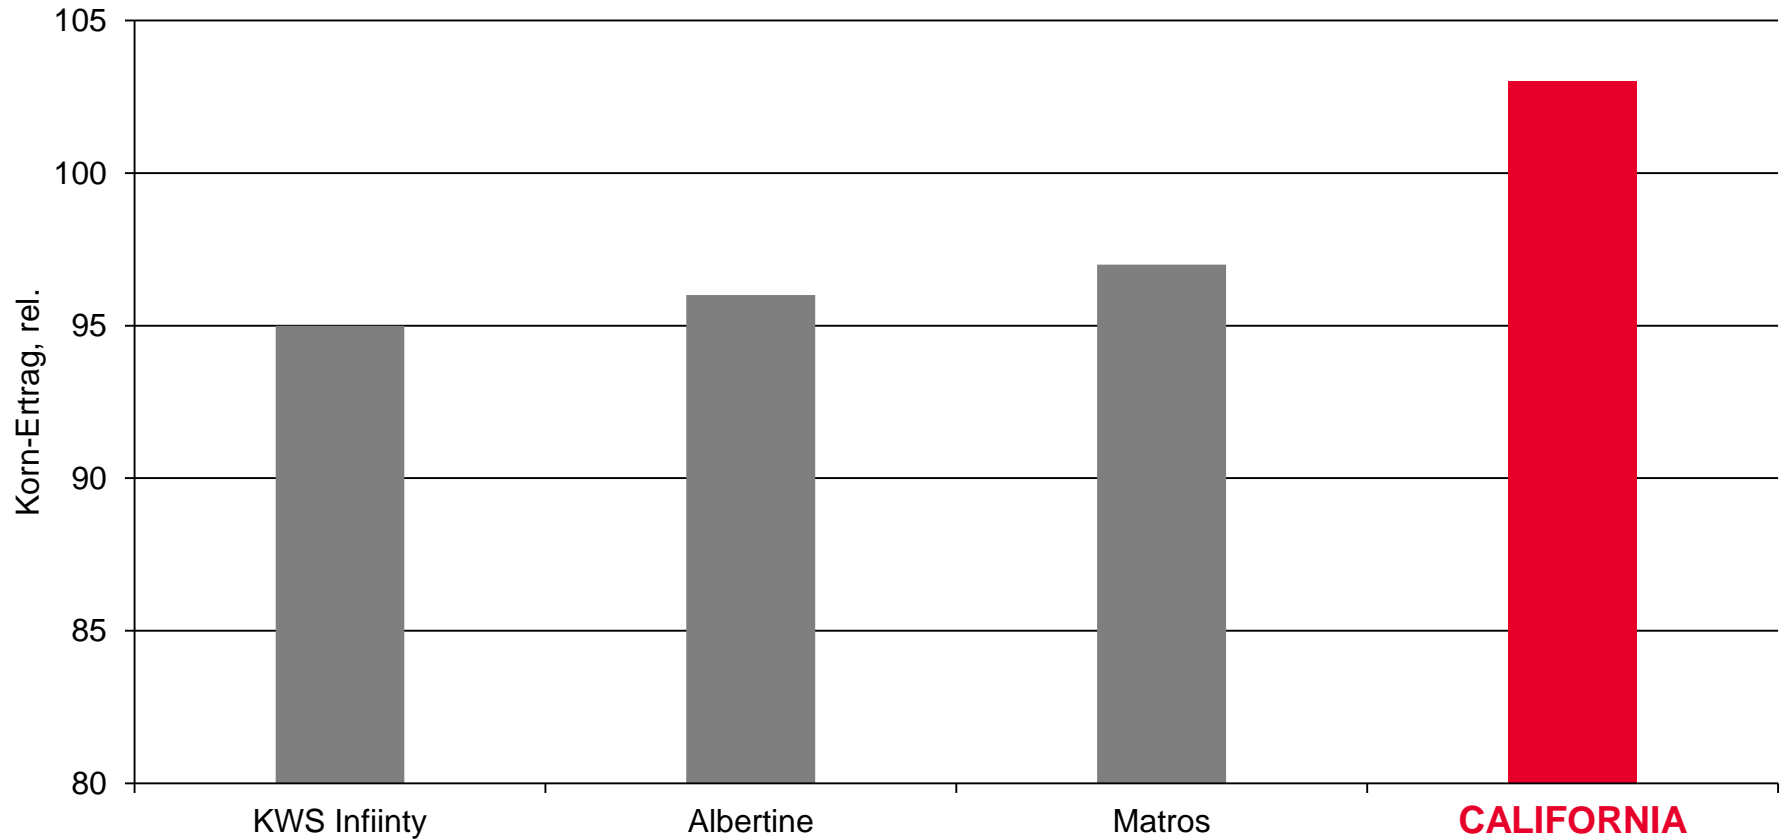

# Topergebnisse in Niedersachsen

Kornerträge rel., Mittel Stufe 2

## - CALIFORNIA:

- 103% Sandböden Nordhannover beste zweizeilige Wintergerste

## CALIFORNIA - Topplatzierung auf Sandböden Nordhannover

LSV Ergebnisse Niedersachsen Mittel Sandböden Nordhannover 2016

Ø 100 = 83,2 [dt/ha] Korn-Ertrag

Quelle: LfL Hessen 2016, Stufe 2,  
Auszug: Alle zweizeilig geprüften Sorten  
vorläufig Stand 03.08.2016