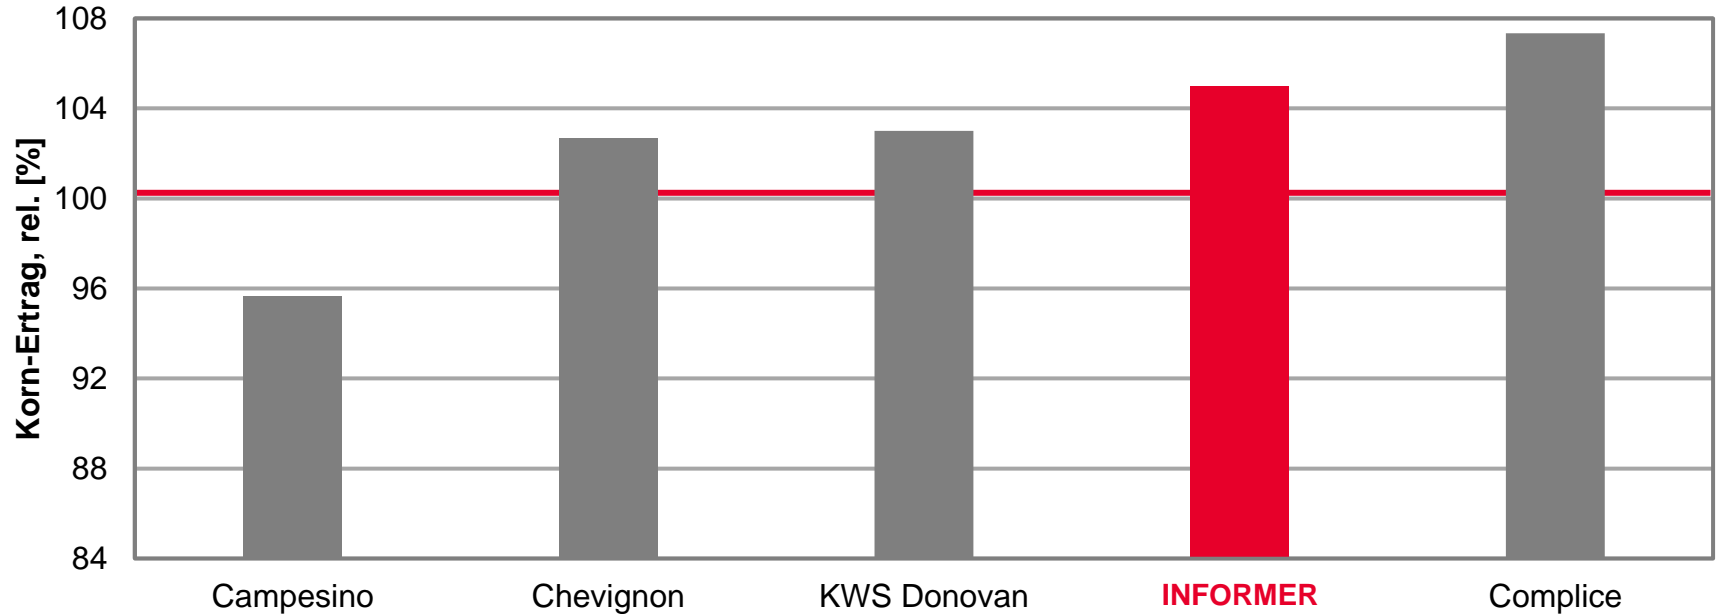

LG CHARACTER & AKZENT – HERVORRAGEND AUF MV-SÜD-STANDORTEN

LSV Winterweizen 2021, Mittel A-Weizen Mecklenburg-Vorpommern

Ø 100 VRS = 74,0 [dt/ha] Kornertrag

Quelle: Lfa Mecklenburg-Vorpommern, LSV Winterweizen Ergebnisse 2021,
Verrechnung Limagrain, Nur A-Weizen, Stand: 26.08.21

INFORMER- BESTER B-WEIZEN AUF D-NORD-STANDORTEN

LSV Winterweizen 2021, Mittel B-Weizen Mecklenburg-Vorpommern

Ø 100 VRS = 92,5 [dt/ha] Kornertrag

Quelle: Lfa Mecklenburg-Vorpommern, LSV Winterweizen Ergebnisse 2021, Verrechnung Limagrain, Nur B-Weizen, Stand: 26.08.21

INFORMER - TOLLES ERGEBNIS MV-SÜD-STANDORTE

LSV Winterweizen 2021, Mittel B-Weizen Mecklenburg-Vorpommern

Ø 100 VRS = 74,0 [dt/ha] Kornertrag

Quelle: Lfa Mecklenburg-Vorpommern, LSV Winterweizen Ergebnisse 2021, Verrechnung Limagrain, Nur orthogonal geprüfte B-Weizen, Stand: 26.08.21