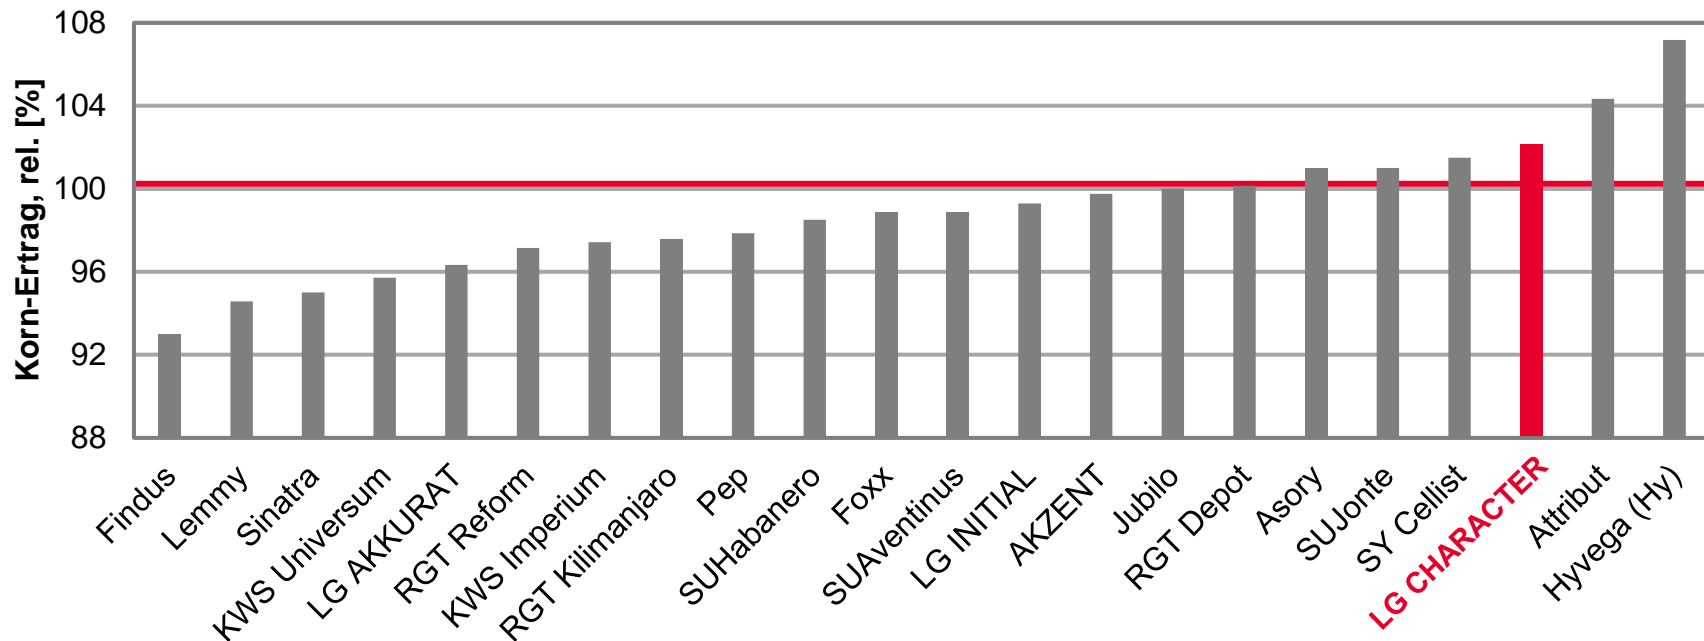

Winterweizenergebnisse für Mecklenburg-Vorpommern 2021

Stand 26.08.21

Topergebnisse in Mecklenburg-Vorpommern Kornerträge rel.

- **LG CHARACTER – GROß IM ERTRAG, STARK IM PROTEIN!**
 - 102% im Mittel D-Nord-Standorte
 - 113% Platz 1 in Köchelstorf
 - 101% in Biestow
 - 101% in Groß Kiesow
 - 101% in Tützpatz
 - 102% in Dedelow
 - 100% in Göritz
 - 104% im Mittel MV-Süd-Standorte
 - 112% Platz 2 in Vipperow
 - 103% in Lüchfeld
- **AKZENT – DAS GEHEIMNIS: TROCKENTOLERANZ UND ÄHRENFUSARIUMRESISTENZ!**
 - 100% im Mittel D-Nord-Standorte
 - 101% in Groß Kiesow
 - 100% in Tützpatz
 - 101% im Mittel MV-Süd-Standorte
 - 103% in Lüchfeld
 - 100% in Beetzendorf

Topergebnisse in Mecklenburg-Vorpommern Kornerträge rel.

- **LG INITIAL – DER ZÜNDET!**
 - 103% in Gülzow
 - 103% in Tützpatz
 - 101% in Vipperow
- **LG AKKURAT – GENAU DER RICHTIGE!**
 - 101% in Vipperow

Topergebnis in Mecklenburg-Vorpommern Kornerträge rel.

- **INFORMER – WENN'S UM ERTRAG GEHT, IST ER STUR!**
 - 106% Bester B-Weizen im Mittel D-Nord-Standorte
 - 103% in Köchelstorf
 - 107% in Biestow
 - 108% Bester B-Weizen in Gülzow
 - 107% in Groß Kiesow
 - 100% in Tützpatz
 - 109% Bester B-Weizen in Dedelow
 - 109% Bester B-Weizen in Göritz
 - 105% im Mittel MV-Süd-Standorte
 - 104% in Vipperow
 - 106% in Lüchfeld
 - 105% in Beetzendorf
- **(LG MONDIAL)**
 - 105% in Köchelstorf
 - 106% in Biestow
 - 111% in Vipperow

LG CHARACTER - HERVORRAGEND AUF D-NORD-STANDORTEN

LSV Winterweizen 2021, Mittel A-Weizen Mecklenburg-Vorpommern

Ø 100 VRS = 92,5 [dt/ha] Kornertrag

Quelle: Lfa Mecklenburg-Vorpommern, LSV Winterweizen Ergebnisse 2021,
Verrechnung Limagrain, Nur A-Weizen, Stand: 26.08.21