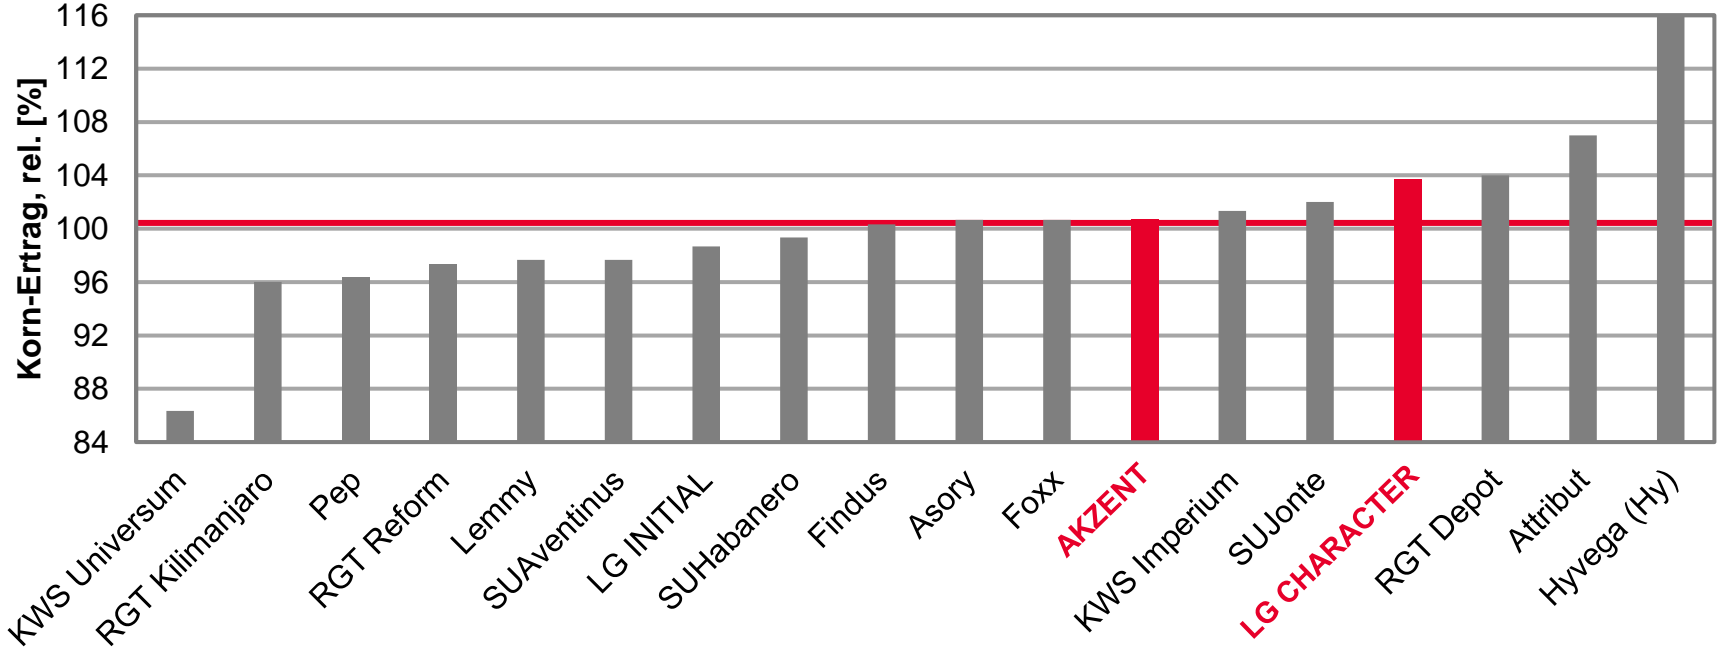

Topergebnis in Mecklenburg-Vorpommern Kornerträge rel.

- **INFORMER – WENN'S UM ERTRAG GEHT, IST ER STUR!**
 - 106% Bester B-Weizen im Mittel D-Nord-Standorte
 - 103% in Köchelstorf
 - 107% in Biestow
 - 108% Bester B-Weizen in Gülzow
 - 107% in Groß Kiesow
 - 100% in Tützpatz
 - 109% Bester B-Weizen in Dedelow
 - 109% Bester B-Weizen in Göritz
 - 105% im Mittel MV-Süd-Standorte
 - 104% in Vipperow
 - 106% in Lüchfeld
 - 105% in Beetzendorf
- **(LG MONDIAL)**
 - 105% in Köchelstorf
 - 106% in Biestow
 - 111% in Vipperow

LG CHARACTER - HERVORRAGEND AUF D-NORD-STANDORTEN

LSV Winterweizen 2021, Mittel A-Weizen Mecklenburg-Vorpommern

Ø 100 VRS = 92,5 [dt/ha] Kornertrag

Quelle: Lfa Mecklenburg-Vorpommern, LSV Winterweizen Ergebnisse 2021,
Verrechnung Limagrain, Nur A-Weizen, Stand: 26.08.21

LG CHARACTER & AKZENT – HERVORRAGEND AUF MV-SÜD-STANDORTEN

LSV Winterweizen 2021, Mittel A-Weizen Mecklenburg-Vorpommern

Ø 100 VRS = 74,0 [dt/ha] Kornertrag

Quelle: Lfa Mecklenburg-Vorpommern, LSV Winterweizen Ergebnisse 2021,
Verrechnung Limagrain, Nur A-Weizen, Stand: 26.08.21

INFORMER- BESTER B-WEIZEN AUF D-NORD-STANDORTEN

LSV Winterweizen 2021, Mittel B-Weizen Mecklenburg-Vorpommern

Ø 100 VRS = 92,5 [dt/ha] Kornertrag

Quelle: Lfa Mecklenburg-Vorpommern, LSV Winterweizen Ergebnisse 2021, Verrechnung Limagrain, Nur B-Weizen, Stand: 26.08.21