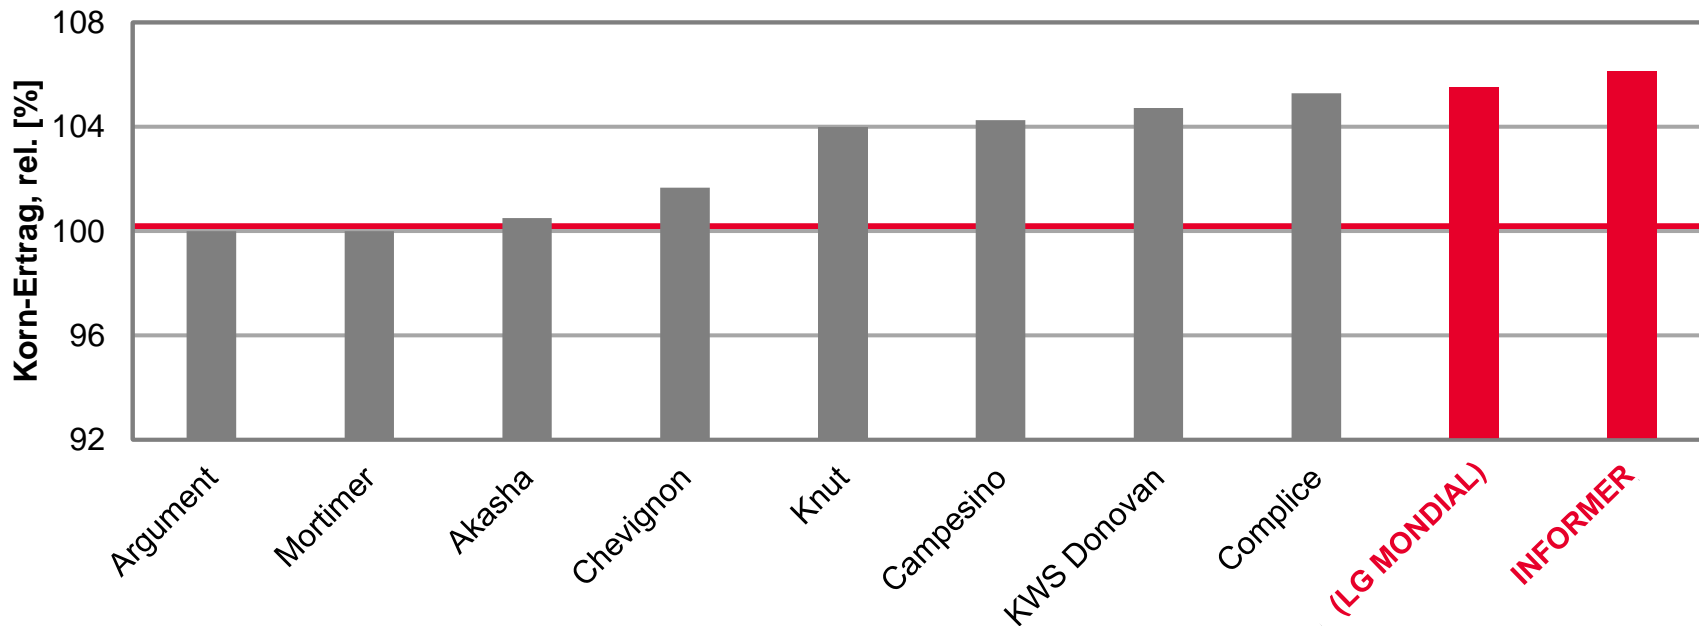

LG CHARACTER - HERVORRAGEND AUF D-NORD-STANDORTEN

LSV Winterweizen 2021, Mittel A-Weizen Mecklenburg-Vorpommern

Ø 100 VRS = 92,5 [dt/ha] Kornertrag

Quelle: Lfa Mecklenburg-Vorpommern, LSV Winterweizen Ergebnisse 2021,
Verrechnung Limagrain, Nur A-Weizen, Stand: 26.08.21

LG CHARACTER & AKZENT – HERVORRAGEND AUF MV-SÜD-STANDORTEN

LSV Winterweizen 2021, Mittel A-Weizen Mecklenburg-Vorpommern

Ø 100 VRS = 74,0 [dt/ha] Kornertrag

Quelle: Lfa Mecklenburg-Vorpommern, LSV Winterweizen Ergebnisse 2021,
Verrechnung Limagrain, Nur A-Weizen, Stand: 26.08.21

INFORMER- BESTER B-WEIZEN AUF D-NORD-STANDORTEN

LSV Winterweizen 2021, Mittel B-Weizen Mecklenburg-Vorpommern

Ø 100 VRS = 92,5 [dt/ha] Kornertrag

Quelle: Lfa Mecklenburg-Vorpommern, LSV Winterweizen Ergebnisse 2021, Verrechnung Limagrain, Nur B-Weizen, Stand: 26.08.21

INFORMER - TOLLES ERGEBNIS MV-SÜD-STANDORTE

LSV Winterweizen 2021, Mittel B-Weizen Mecklenburg-Vorpommern

Ø 100 VRS = 74,0 [dt/ha] Kornertrag

Quelle: Lfa Mecklenburg-Vorpommern, LSV Winterweizen Ergebnisse 2021, Verrechnung Limagrain, Nur orthogonal geprüfte B-Weizen, Stand: 26.08.21