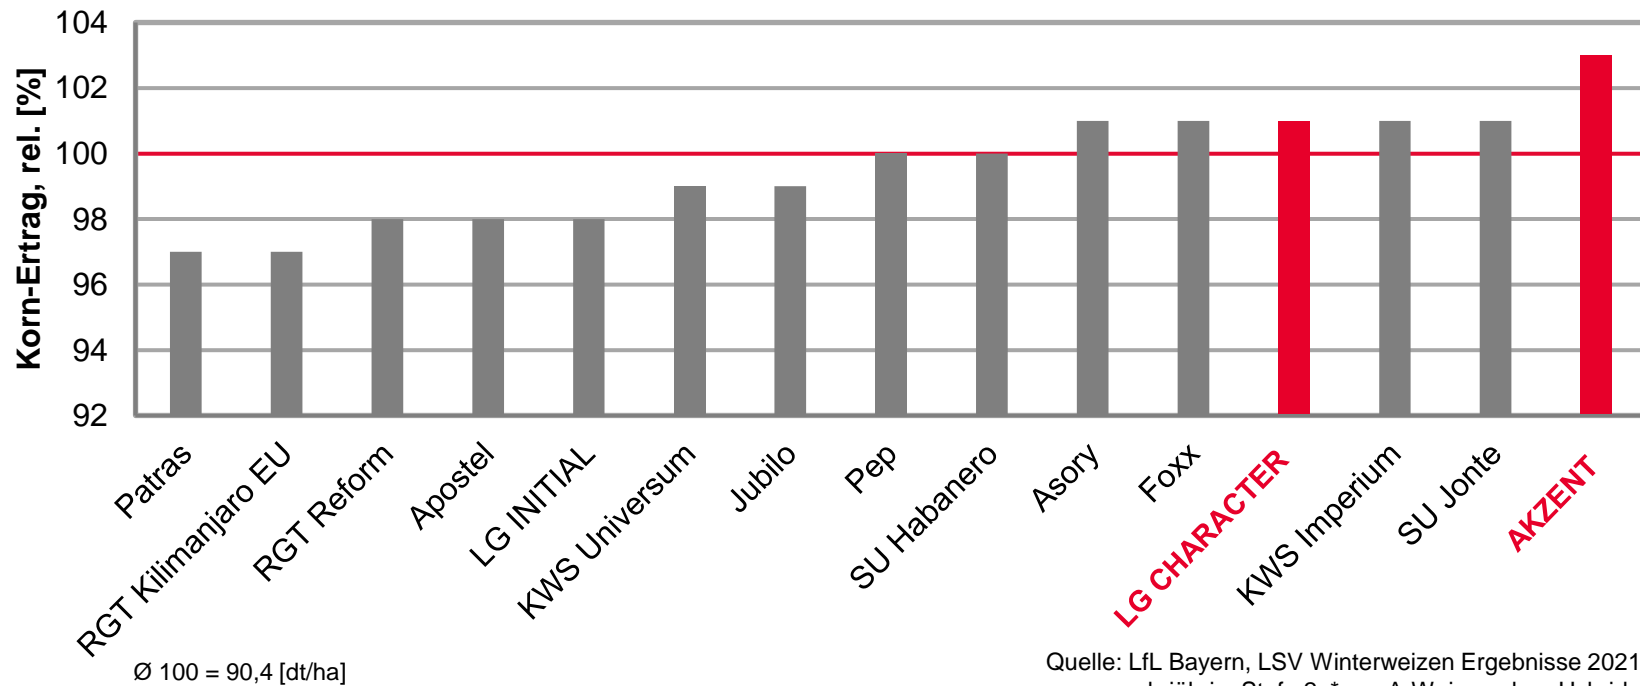

Topergebnisse in Bayern Kornerträge rel. Stufe 2

- **LG INITIAL – DER ZÜNDET!**
 - 102% im Mittel Verwitterungsstandorte Südost
 - 100% mehrjährig im Mittel Verwitterungsstandorte Südost
- **INFORMER – WENN'S UM ERTRAG GEHT, IST ER STUR!**
 - 103% mehrjährig im Mittel Tertiärhügelland
 - 103% mehrjährig im Mittel Jura Hügelland
 - 103% mehrjährig im Mittel Fränkische Platten
 - 103% im Mittel Verwitterungsstandorte Südost
 - 104% mehrjährig im Mittel Verwitterungsstandorte Südost

AKZENT - MEHRJÄHRIG TOP-ERGEBNISSE IM JURA/HÜGELLAND!

LSV Winterweizen 2021, Jura/Hügelland

Ø 100 = 98,6 [dt/ha]

Quelle: LfL Bayern, LSV Winterweizen Ergebnisse 2021, mehrjährig, Stufe 2, * nur A-Weizen ohne Hybride,

AKZENT - MEHRJÄHRIG SPITZE FRÄNKISCHEN PLATTEN!

LSV Winterweizen 2021, Fränkische Platten

Quelle: LfL Bayern, LSV Winterweizen Ergebnisse 2021, mehrjährig, Stufe 2, * nur A-Weizen ohne Hybride,

Limagrain GmbH
Griewenkamp 2, 31234 Edemissen
Telefon: 05176-989110, Fax: 05176-7060
LG@Limagrain.de
www.LGseeds.de