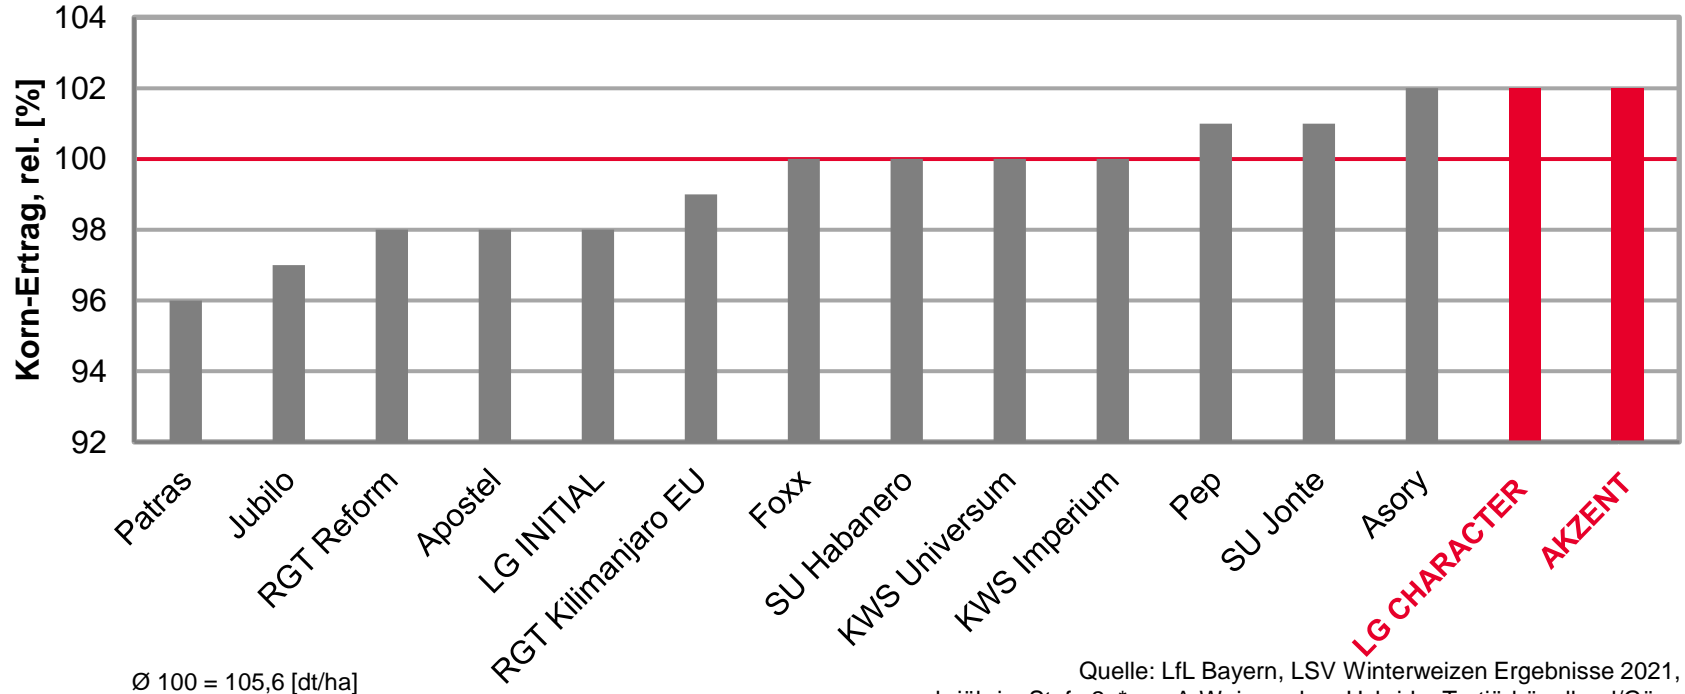

Winterweizenergebnisse für Bayern 2021

Stand 28.08.21

Topergebnisse in Bayern Kornerträge rel. Stufe 2

- **LG CHARACTER – GROß IM ERTRAG, STARK IM PROTEIN!**
 - 103% im Mittel Tertiärhügelland
 - 102% mehrjährig im Mittel Tertiärhügelland
 - 103% im Mittel Jura Hügelland
 - 101% mehrjährig im Mittel Jura Hügelland
 - 102% im Mittel Fränkische Platten
 - 101% mehrjährig im Mittel Fränkische Platten
 - 100% mehrjährig im Mittel Verwitterungsstandorte Südost
- **AKZENT– DAS GEHEIMNIS: TROCKENTOLERANZ UND ÄHRENFUSARIUMRESISTENZ!**
 - 102% mehrjährig im Mittel Tertiärhügelland
 - 104% im Mittel Jura Hügelland
 - 103% mehrjährig im Mittel Jura Hügelland
 - 104% im Mittel Fränkische Platten
 - 103% mehrjährig im Mittel Fränkische Platten

Topergebnisse in Bayern Kornerträge rel. Stufe 2

- **LG INITIAL – DER ZÜNDET!**
 - 102% im Mittel Verwitterungsstandorte Südost
 - 100% mehrjährig im Mittel Verwitterungsstandorte Südost
- **INFORMER – WENN'S UM ERTRAG GEHT, IST ER STUR!**
 - 103% mehrjährig im Mittel Tertiärhügelland
 - 103% mehrjährig im Mittel Jura Hügelland
 - 103% mehrjährig im Mittel Fränkische Platten
 - 103% im Mittel Verwitterungsstandorte Südost
 - 104% mehrjährig im Mittel Verwitterungsstandorte Südost

AKZENT & LG CHARACTER- MEHRJÄHRIG FÜHREND IM TERTIÄRHÜGELLAND/GÄU!

LSV Winterweizen 2021, Tertiärhügelland/Gäu

Ø 100 = 105,6 [dt/ha]

Quelle: LfL Bayern, LSV Winterweizen Ergebnisse 2021, mehrjährig, Stufe 2, * nur A-Weizen ohne Hybride, Tertiärhügelland/Gäu ,

AKZENT - MEHRJÄHRIG TOP-ERGEBNISSE IM JURA/HÜGELLAND!

LSV Winterweizen 2021, Jura/Hügelland

Ø 100 = 98,6 [dt/ha]

Quelle: LfL Bayern, LSV Winterweizen Ergebnisse 2021, mehrjährig, Stufe 2, * nur A-Weizen ohne Hybride,