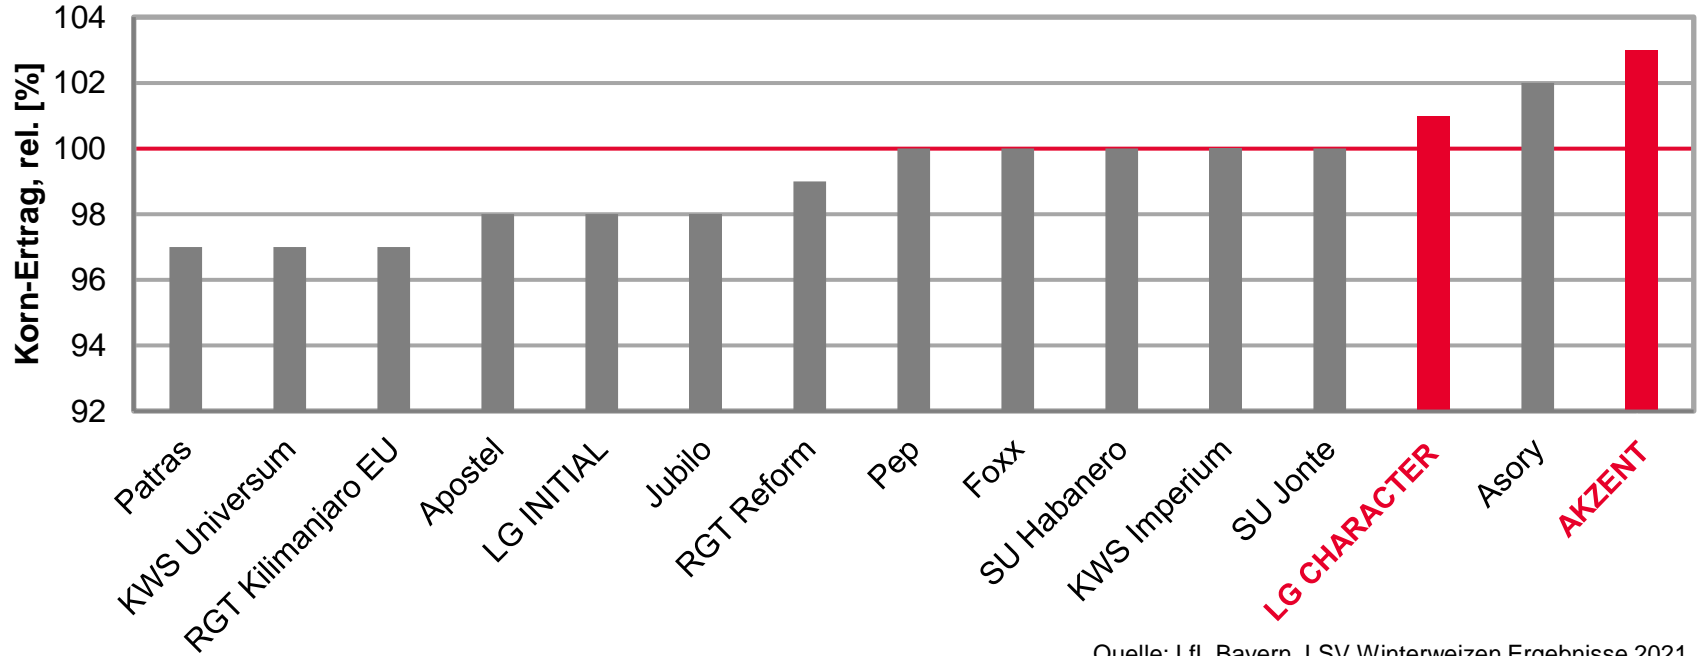

Topergebnisse in Bayern Kornerträge rel. Stufe 2

- **LG INITIAL – DER ZÜNDET!**
 - 102% im Mittel Verwitterungsstandorte Südost
 - 100% mehrjährig im Mittel Verwitterungsstandorte Südost
- **INFORMER – WENN'S UM ERTRAG GEHT, IST ER STUR!**
 - 103% mehrjährig im Mittel Tertiärhügelland
 - 103% mehrjährig im Mittel Jura Hügelland
 - 103% mehrjährig im Mittel Fränkische Platten
 - 103% im Mittel Verwitterungsstandorte Südost
 - 104% mehrjährig im Mittel Verwitterungsstandorte Südost

AKZENT & LG CHARACTER- MEHRJÄHRIG FÜHREND IM TERTIÄRHÜGELLAND/GÄU!

LSV Winterweizen 2021, Tertiärhügelland/Gäu

Ø 100 = 105,6 [dt/ha]

Quelle: LfL Bayern, LSV Winterweizen Ergebnisse 2021, mehrjährig, Stufe 2, * nur A-Weizen ohne Hybride, Tertiärhügelland/Gäu ,

AKZENT - MEHRJÄHRIG TOP-ERGEBNISSE IM JURA/HÜGELLAND!

LSV Winterweizen 2021, Jura/Hügelland

Ø 100 = 98,6 [dt/ha]

Quelle: LfL Bayern, LSV Winterweizen Ergebnisse 2021, mehrjährig, Stufe 2, * nur A-Weizen ohne Hybride,