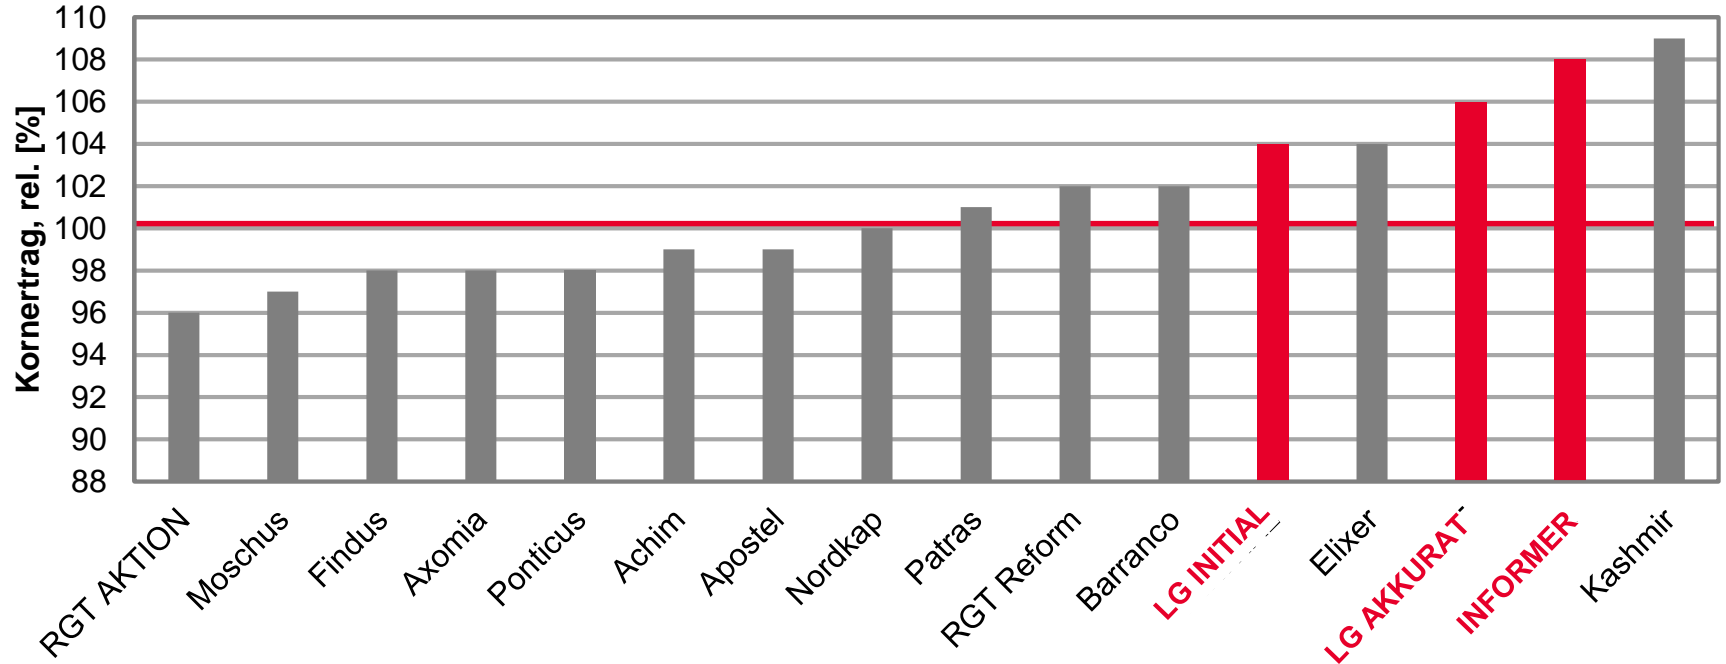

Winterweizenergebnisse für Thüringen 2019

Topergebnis in Thüringen Kornerträge rel.

- **LG AKKURAT – GENAU DER RICHTIGE!**
 - 106% auf Löss-Standorten
 - 106% in Dornburg
 - 108% Platz 1 in Friemar
 - 106% in Großenstein
 - 104% in Kirchengel
 - 102% in Bukersdorf
 - 101% in Heßberg
- **LG INITIAL – DER ZÜNDET!**
 - 104% auf Löss-Standorten
 - 104% in Dornburg
 - 102% in Friemar
 - 110% Platz 2 in Großenstein
 - 101% in Burkersdorf
 - 107% in Heßberg

Topergebnis in Thüringen Kornerträge rel.

- **INFORMER – WENN'S UM ERTRAG GEHT, IST ER STUR!**
 - 108% Bester B-Weizen auf Löss-Standorten
 - 108% in Dornburg
 - 106% in Friemar
 - 106% in Großenstein
 - 110% Platz 2 in Kirchengel
 - 103% in Burkersdorf
 - 108% in Heißberg

LG AKKURAT & LG INITIAL & INFORMER - SPITZENERGEBNISSE IM VERGLEICH ZU DEN VRS AUF LÖSS-STANDORTEN

LSV Winterweizen 2019, Löss-Standorte Teil Thüringen

Ø 100 = 98,7 [dt/ha] Kornertrag

Quelle: TLL Thüringen, LSV Winterweizen 2019, Mittel 4 Löss-Standorte Teil Thüringen , Stufe 2, Auszug: LG Sorten im Vergleich zu den VRS ,Stand: 14.08.19

LG AKKURAT & LG INITIAL - SPITZENERGEBNISSE A-WEIZEN LÖSS-STANDORTE

LSV Winterweizen 2019, Löss-Standorte Teil Thüringen

Ø 100 = 98,7 [dt/ha] Kornertrag

Quelle: TLL Thüringen, LSV Winterweizen 2019, Mittel 4 Löss-Standorte Teil Thüringen ,
Stufe 2, Auszug: Nur A-Weizen ,Stand: 14.08.19