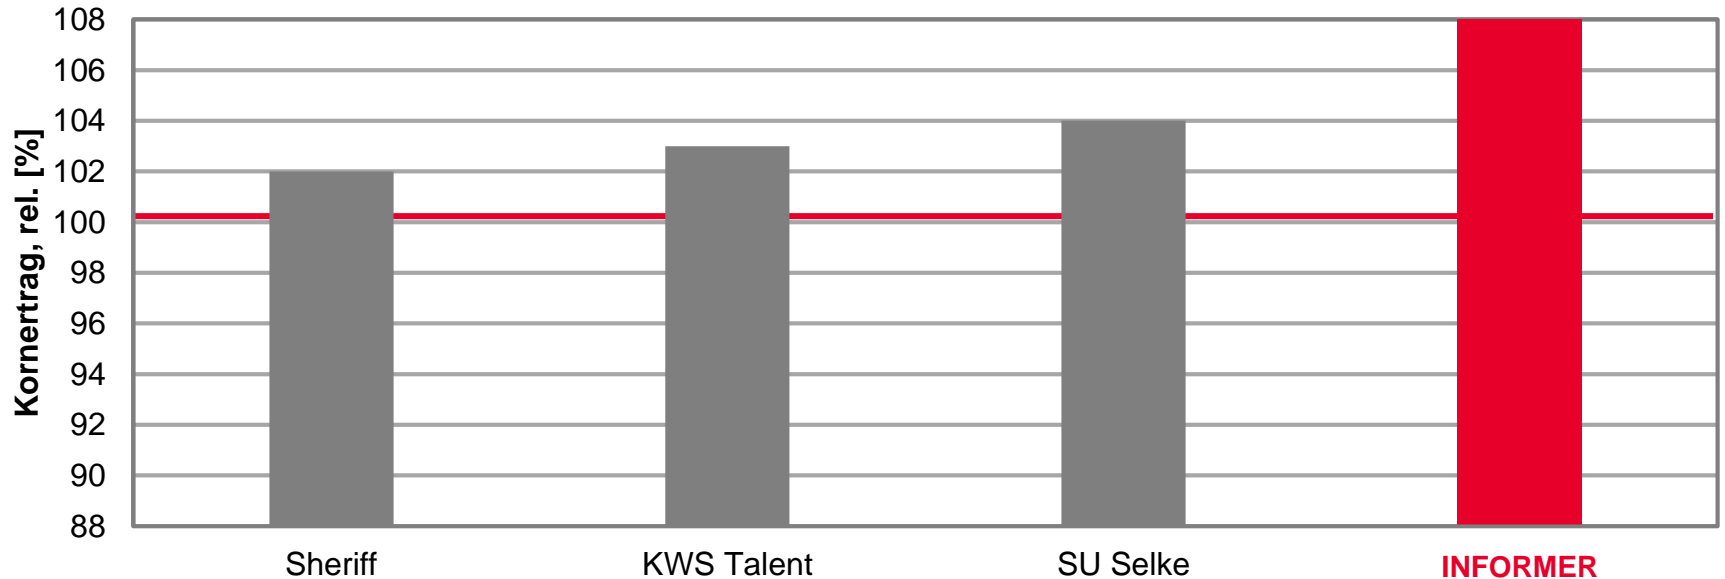

Topergebnis in Thüringen Kornerträge rel.

- **INFORMER – WENN'S UM ERTRAG GEHT, IST ER STUR!**
 - 108% Bester B-Weizen auf Löss-Standorten
 - 108% in Dornburg
 - 106% in Friemar
 - 106% in Großenstein
 - 110% Platz 2 in Kirchengel
 - 103% in Burkersdorf
 - 108% in Heißberg

LG AKKURAT & LG INITIAL & INFORMER - SPITZENERGEBNISSE IM VERGLEICH ZU DEN VRS AUF LÖSS-STANDORTEN

LSV Winterweizen 2019, Löss-Standorte Teil Thüringen

Ø 100 = 98,7 [dt/ha] Kornertrag

Quelle: TLL Thüringen, LSV Winterweizen 2019, Mittel 4 Löss-Standorte Teil Thüringen , Stufe 2, Auszug: LG Sorten im Vergleich zu den VRS ,Stand: 14.08.19

INFORMER - BESTER B-WEIZEN LÖSS-STANDORTE

LSV Winterweizen 2019, Löss-Standorte Teil Thüringen

Ø 100 = 98,7 [dt/ha] Kornertrag

Quelle: TLL Thüringen, LSV Winterweizen 2019, Mittel 4 Löss-Standorte Teil Thüringen ,
Stufe 2, Auszug: Nur B-Weizen ,Stand: 14.08.19

LG AKKURAT & LG INITIAL - SPITZENERGEBNISSE A-WEIZEN LÖSS-STANDORTE

LSV Winterweizen 2019, Löss-Standorte Teil Thüringen

Ø 100 = 98,7 [dt/ha] Kornertrag

Quelle: TLL Thüringen, LSV Winterweizen 2019, Mittel 4 Löss-Standorte Teil Thüringen ,
Stufe 2, Auszug: Nur A-Weizen ,Stand: 14.08.19