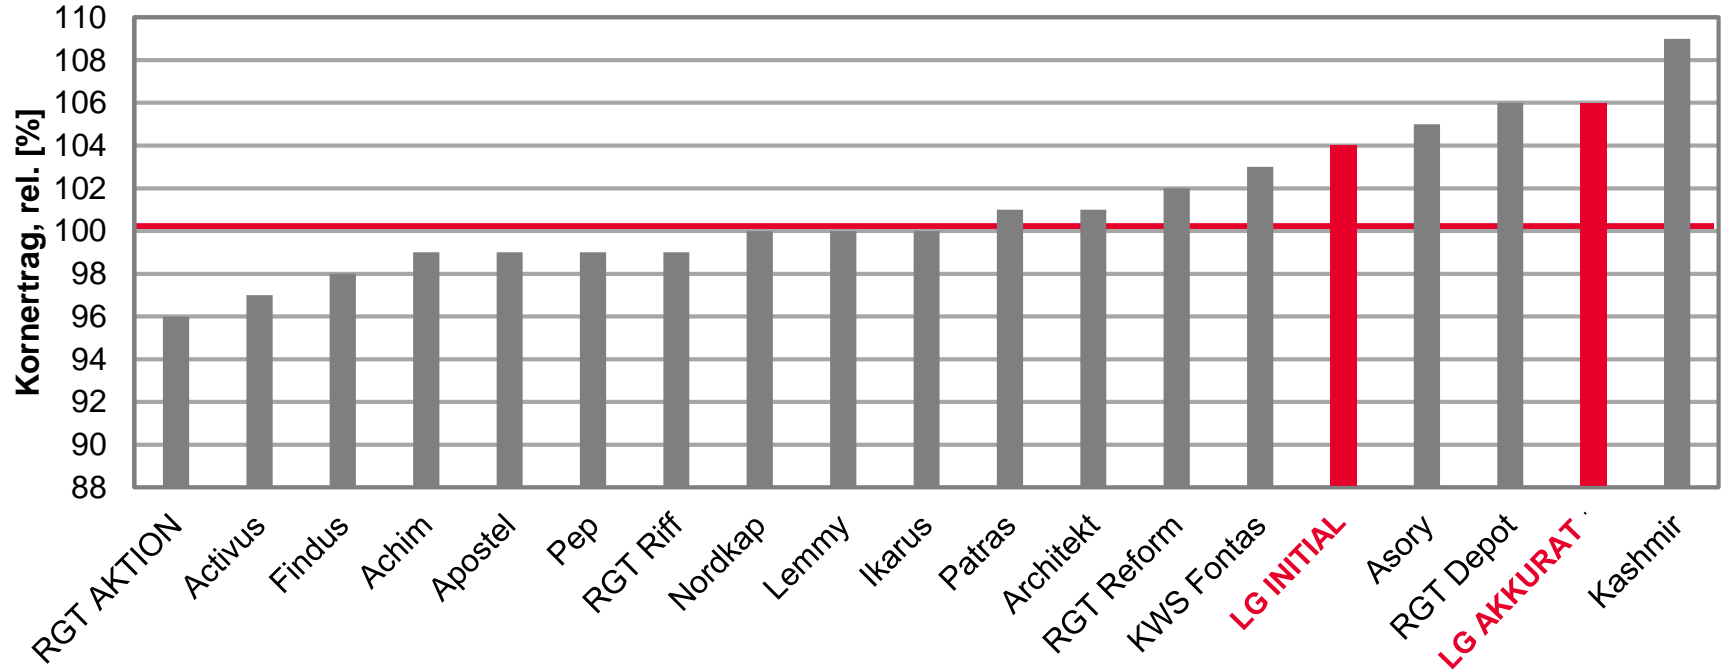

LG AKKURAT & LG INITIAL & INFORMER - SPITZENERGEBNISSE IM VERGLEICH ZU DEN VRS AUF LÖSS-STANDORTEN

LSV Winterweizen 2019, Löss-Standorte Teil Thüringen

Ø 100 = 98,7 [dt/ha] Kornertrag

Quelle: TLL Thüringen, LSV Winterweizen 2019, Mittel 4 Löss-Standorte Teil Thüringen , Stufe 2, Auszug: LG Sorten im Vergleich zu den VRS ,Stand: 14.08.19

INFORMER - BESTER B-WEIZEN LÖSS-STANDORTE

LSV Winterweizen 2019, Löss-Standorte Teil Thüringen

Ø 100 = 98,7 [dt/ha] Kornertrag

Quelle: TLL Thüringen, LSV Winterweizen 2019, Mittel 4 Löss-Standorte Teil Thüringen ,
Stufe 2, Auszug: Nur B-Weizen ,Stand: 14.08.19

LG AKKURAT & LG INITIAL - SPITZENERGEBNISSE A-WEIZEN LÖSS-STANDORTE

LSV Winterweizen 2019, Löss-Standorte Teil Thüringen

Ø 100 = 98,7 [dt/ha] Kornertrag

Quelle: TLL Thüringen, LSV Winterweizen 2019, Mittel 4 Löss-Standorte Teil Thüringen ,
Stufe 2, Auszug: Nur A-Weizen ,Stand: 14.08.19