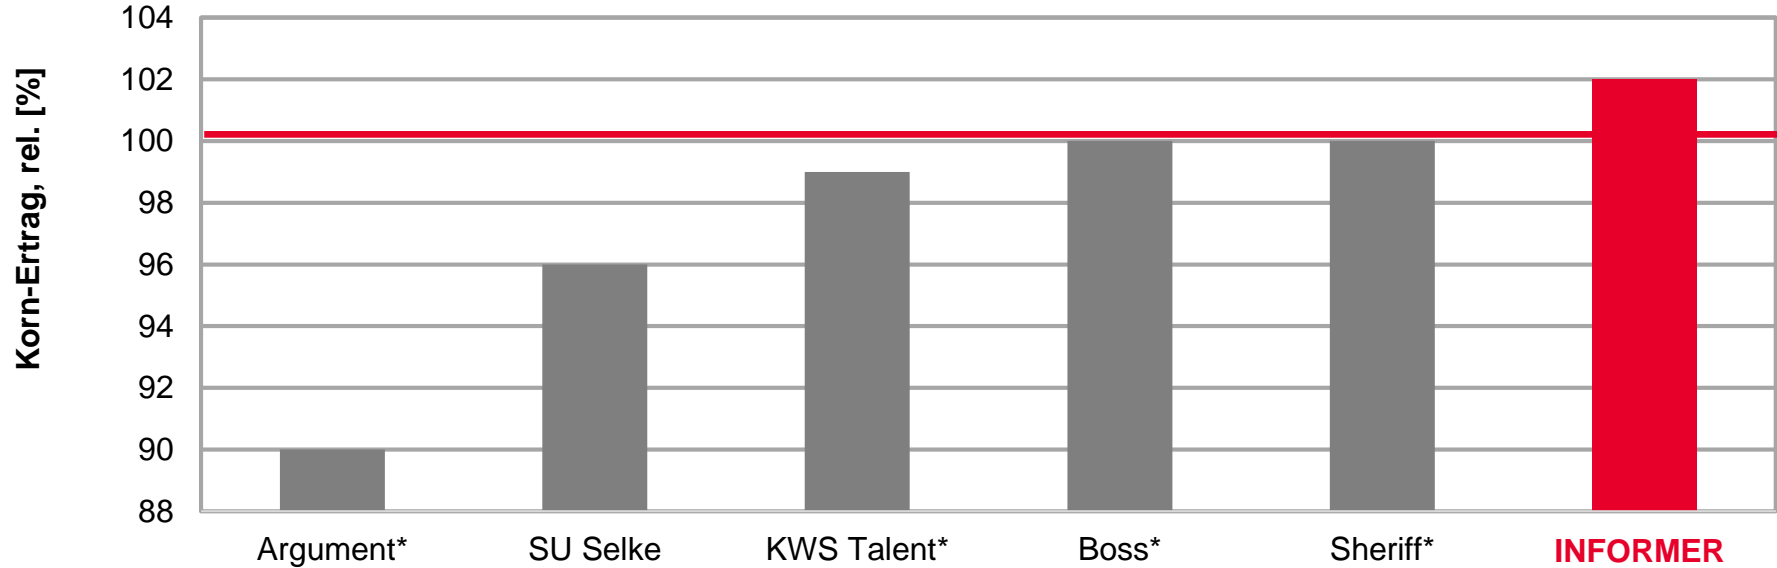

Winterweizenergebnisse für Sachsen Anhalt 2019

Topergebnis in Sachsen-Anhalt Kornerträge rel.

- **INFORMER – WENN'S UM ERTRAG GEHT, IST ER STUR!**
 - 102% Bester B-Weizen im Mittel
 - 111% in Magdeburg
 - 111% in Hayn
- **LG MAGIRUS – $E^2 = \text{ELITEQUALITÄT} \times \text{EXTRAERTRAG}$**
 - 101% in Magdeburg
 - 101% in Walbeck

INFORMER - BESTER B-WEIZEN IN SACHSEN ANHALT

LSV Winterweizen 2019, Standorte in Sachsen-Anhalt

Ø 100 = 78,2 [dt/ha] Kornertrag
* nicht orthogonal geprüft

Quelle: LLG Sachsen-Anhalt, LSV Winterweizen 2019, Stufe 2, Auszug B-Weizen, Mittel Standorte Sachsen-Anhalt, Verrechnung Limagrain, Stand 19.08.19