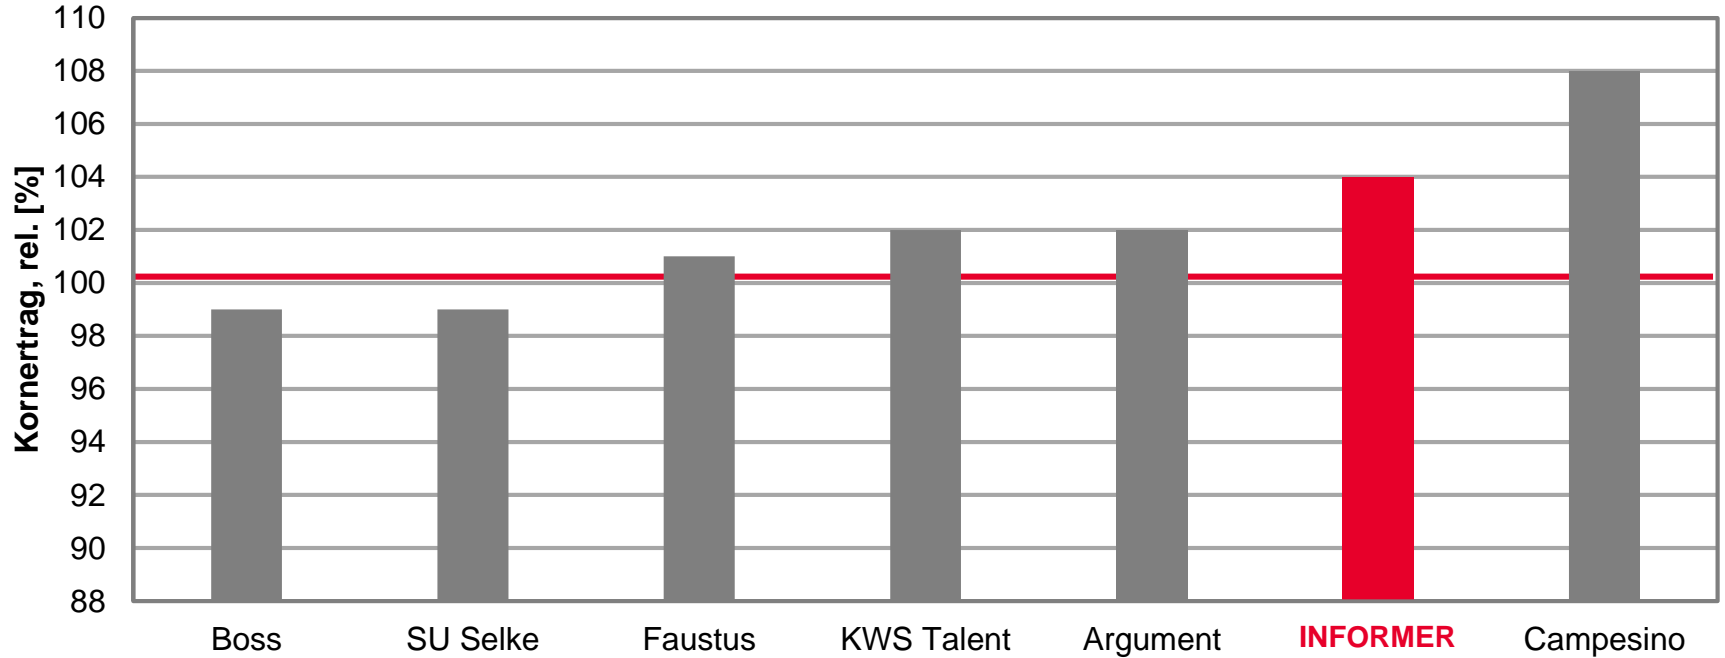

# Winterweizenergebnisse für Bayern 2019

# Topergebnis in Bayern Kornerträge rel.

- **LG INITIAL – DER ZÜNDET!**
  - 101% im Mittel in Bayern
- **LG AKKURAT – GENAU DER RICHTIGE!**
  - 101% im Mittel in Bayern
- **INFORMER – WENN'S UM ERTRAG GEHT, IST ER STUR!**
  - 104% Platz 2 aller B-Weizen im Mittel in Bayern

# INFORMER - PLATZ 2 ALLER B-WEIZEN

LSV Winterweizen 2019, Mittel Bayern

Ø 100 = 97,3 [dt/ha] Kornertrag

Quelle: LfL Bayern, LSV Winterweizen 2019, Mittel Standorte ,  
Verrechnung Limagrain, Stufe 2, Auszug: Nur B-Weizen ,Stand: 20.08.19