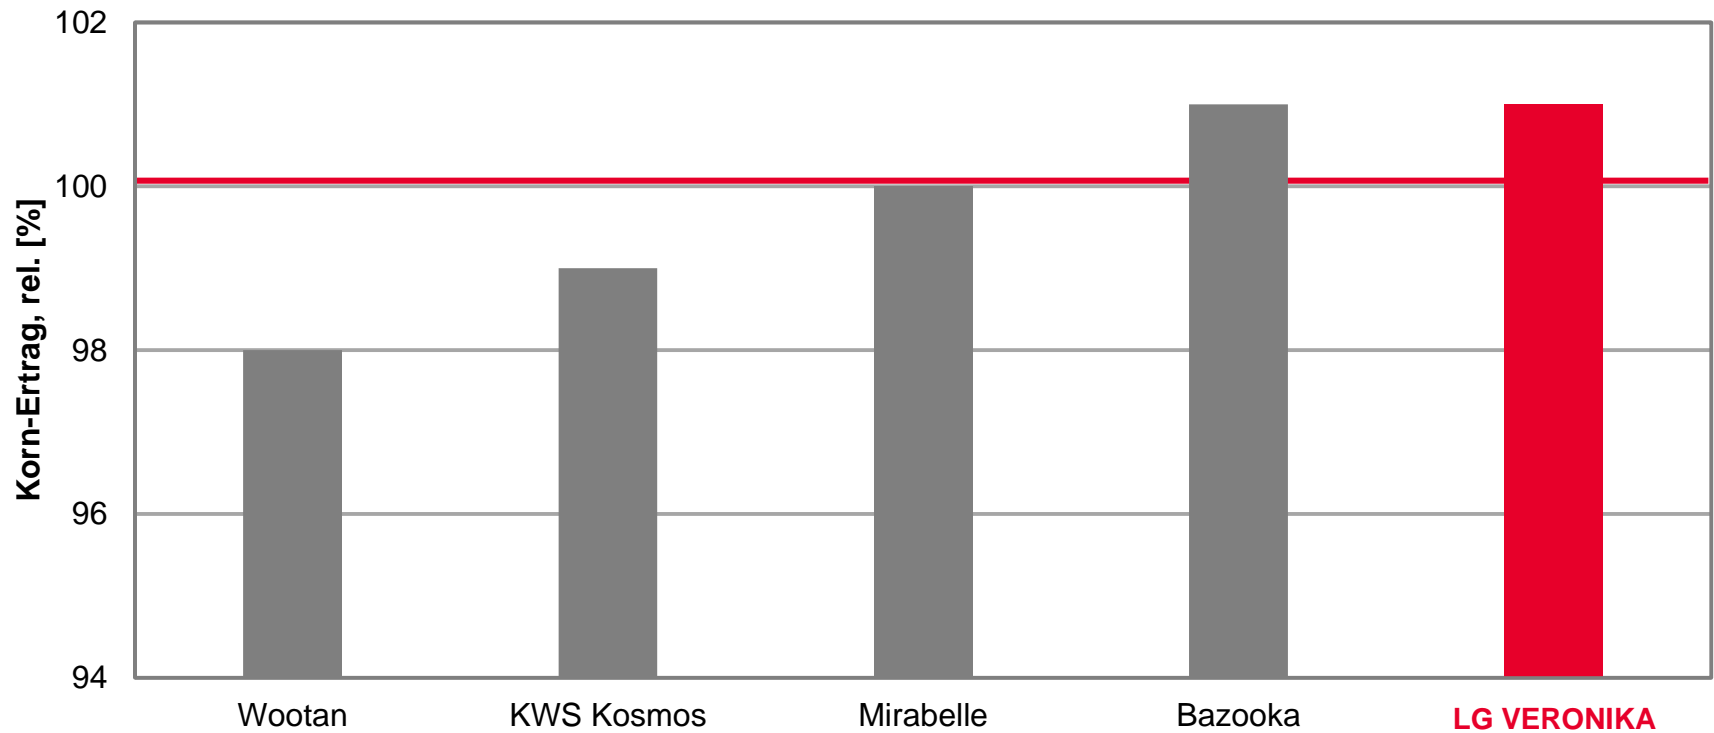

Wintergerstenergebnisse für Schleswig-Holstein 2018

Topergebnis in Schleswig-Holstein

Kornerträge rel.

- LG VERONIKA – Extrem hohe Kornerträge
 - 101% im Mittel auf den Geest-Standorten

LG VERONIKA auf dem Niveau der VRS

LSV Wintergerste 2018, Schleswig-Holstein, Geest

Ø 100 = 60,4 [dt/ha] Kornertrag

Quelle: LWK Schleswig-Holstein, LSV Wintergerste Geest 2018, Auszug: LG VERONIKA gegenüber den VRS, Stand 20.07.2018, Stufe 2+3,