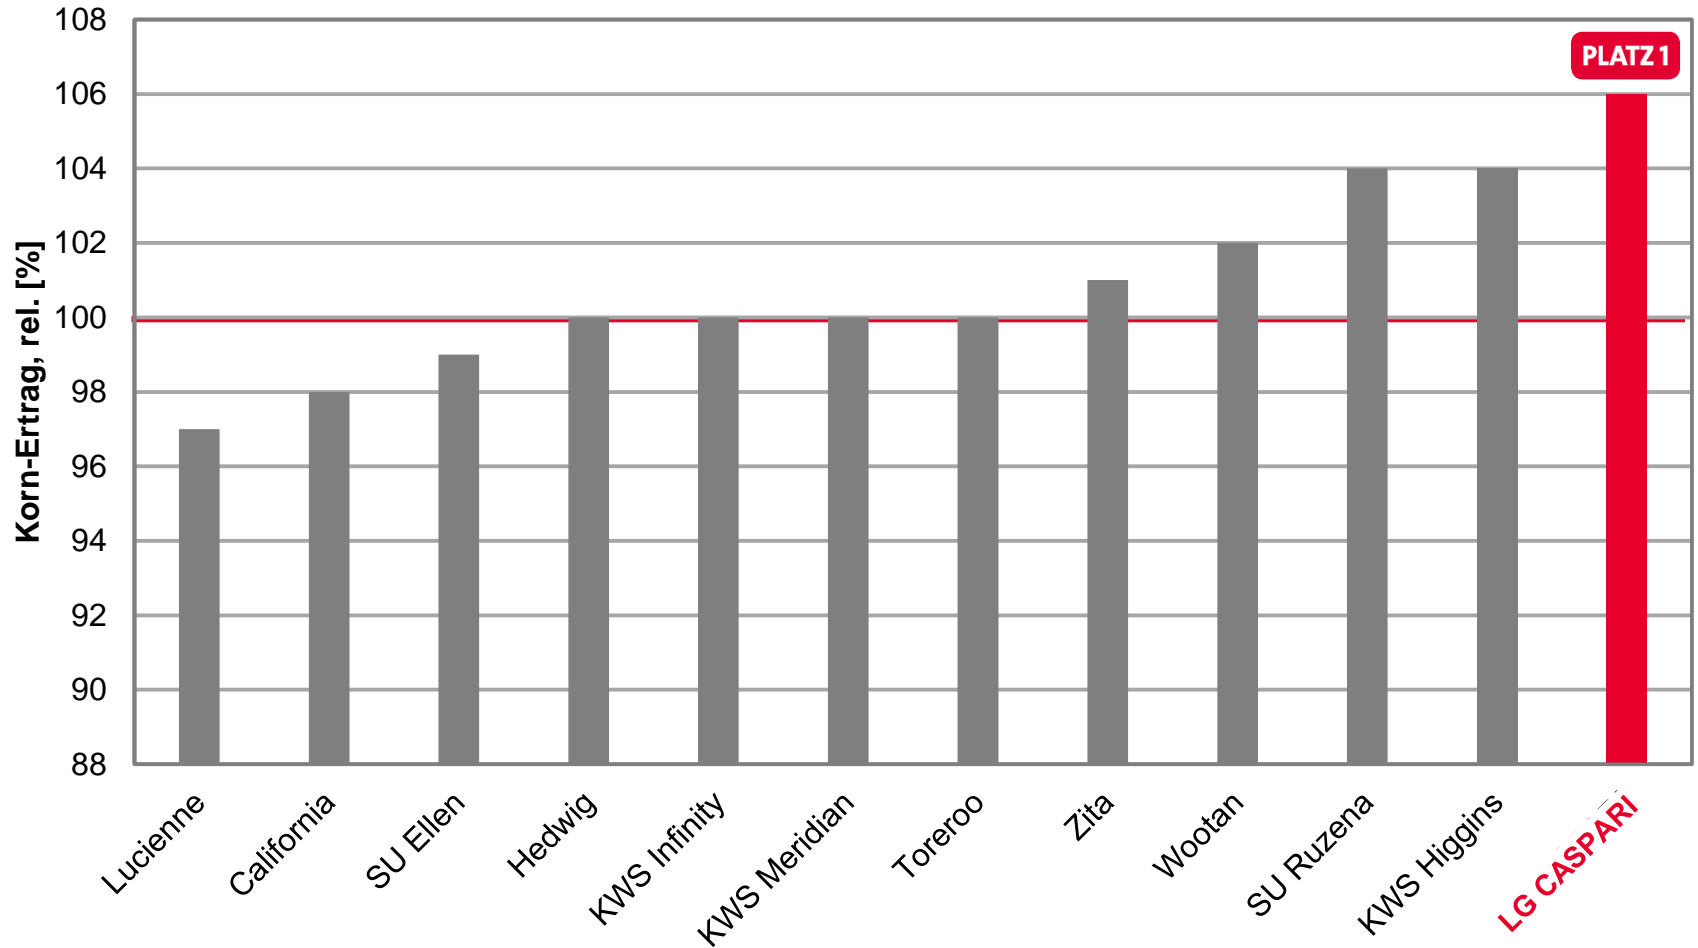

Wintergerstenergebnisse für Rheinland-Pfalz 2018

Topergebnis in Rheinland-Pfalz

Kornerträge rel.

- **LG CASPARI – Gute Nachrichten für die frühe Ernte**
 - 104% Platz 1 im Mittel aller Standorte Rheinland-Pfalz
 - 106% Platz 1 im Mittel mehrjährig
- **LOTTIE – Vollgerstenerträge zum Verlieben**
 - 101% im Mittel aller Standorte Rheinland-Pfalz

LG CASPARI Spitzenplatzierung in Rheinland-Pfalz

LSV Wintergerste 2018, Rheinland Pfalz

Ø 100 = 85,9 [dt/ha] Kornertrag

Quelle: DLR Rheinhessen-Nahe-Hunsrück, LSV Wintergerste 2018, Stand 20.07.2018, Stufe 2,

LG CASPARI Platz 1 mehrjährig 2014-18

LSV Wintergerste mehrjährig 2018, Rheinland Pfalz

Ø 100 = 88,6 [dt/ha] Kornertrag

Quelle:DLR Rheinhessen-Nahe-Hunsrück, LSV Wintergerste mehrjährig 2018, Stand 20.07.2018, Stufe 2,