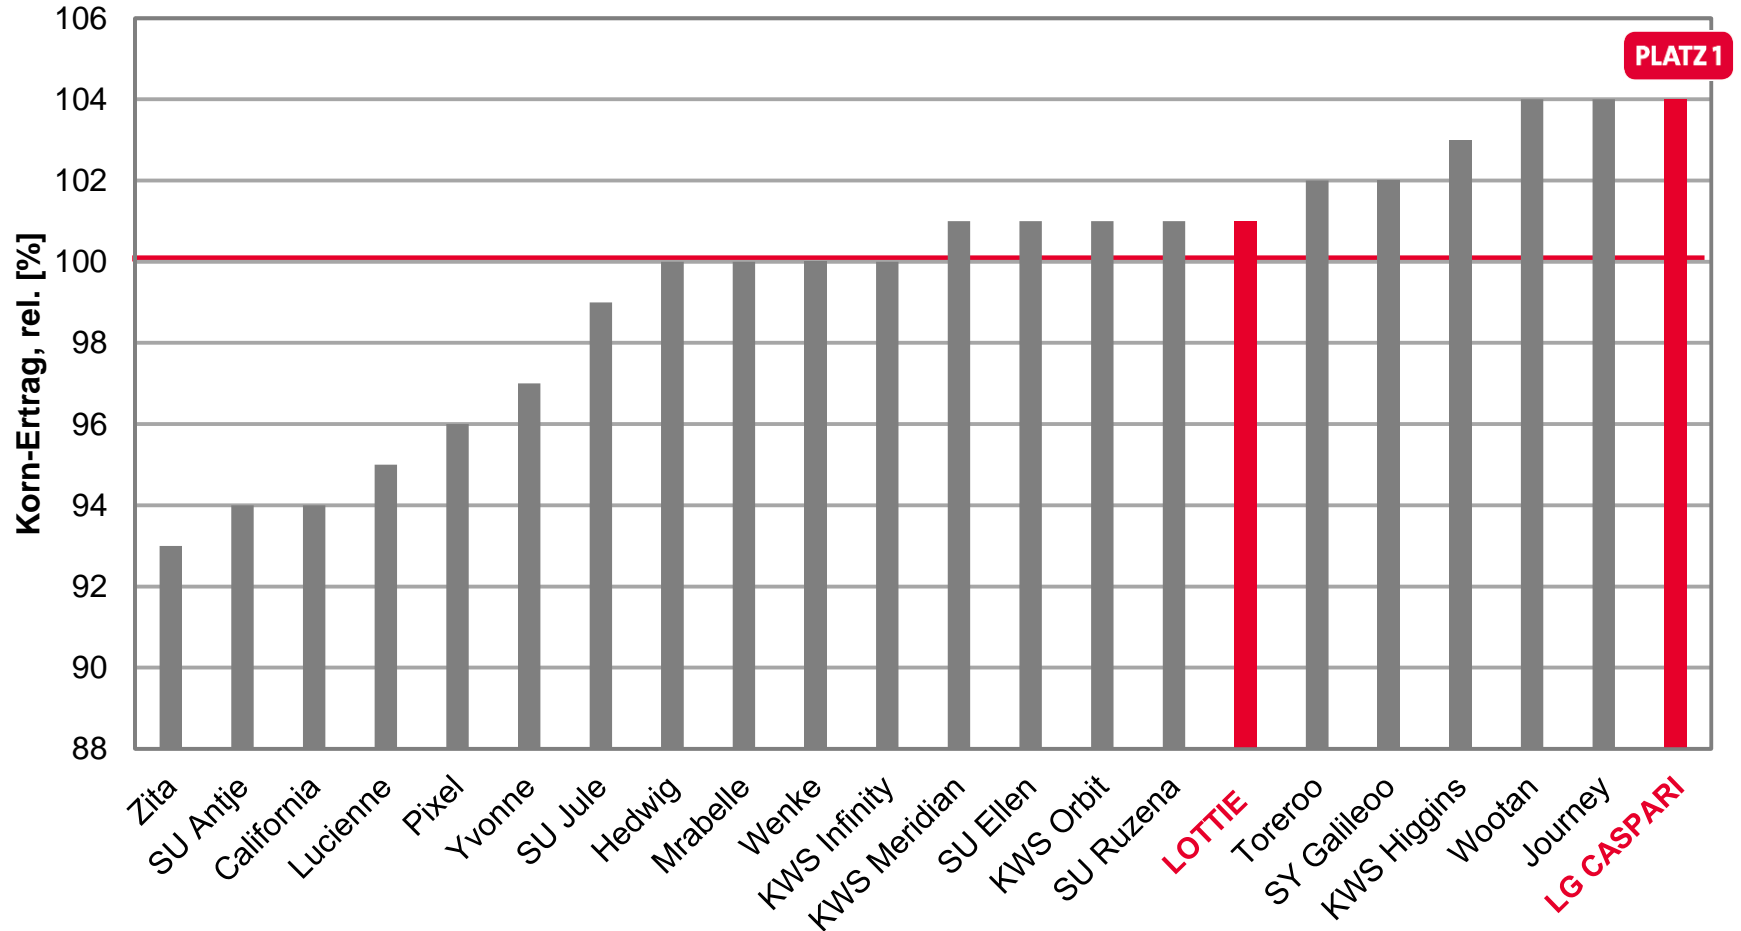

Wintergerstenergebnisse für Rheinland-Pfalz 2018

Topergebnis in Rheinland-Pfalz

Kornerträge rel.

- **LG CASPARI – Gute Nachrichten für die frühe Ernte**
 - 104% Platz 1 im Mittel aller Standorte Rheinland-Pfalz
 - 106% Platz 1 im Mittel mehrjährig
- **LOTTIE – Vollgerstenerträge zum Verlieben**
 - 101% im Mittel aller Standorte Rheinland-Pfalz

LG CASPARI Spitzenplatzierung in Rheinland-Pfalz

LSV Wintergerste 2018, Rheinland Pfalz

Ø 100 = 85,9 [dt/ha] Kornertrag

Quelle: DLR Rheinhessen-Nahe-Hunsrück, LSV Wintergerste 2018, Stand 20.07.2018, Stufe 2,

LG CASPARI Platz 1 mehrjährig 2014-18

LSV Wintergerste mehrjährig 2018, Rheinland Pfalz

Ø 100 = 88,6 [dt/ha] Kornertrag

Quelle:DLR Rheinhessen-Nahe-Hunsrück, LSV Wintergerste mehrjährig 2018, Stand 20.07.2018, Stufe 2,