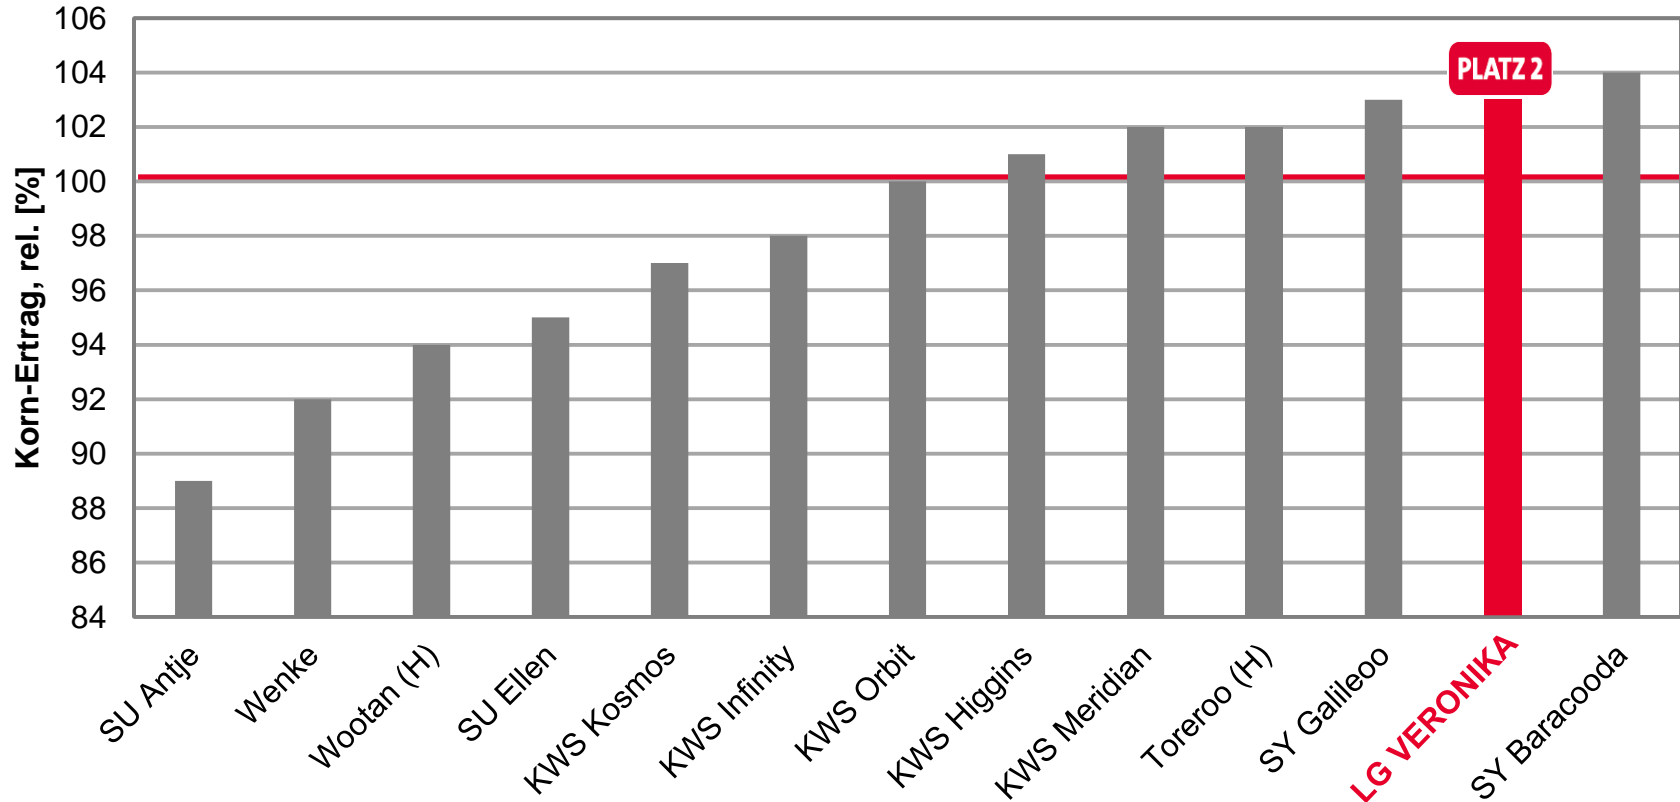

# Topergebnis in Mecklenburg-Vorpommern

Kornerträge rel.

- **LG VERONIKA – Extrem hohe Kornerträge!**
  - 101% im Mittel aller D-Nord-Standorte
  - 103% Platz 2 in Dedelow
  - 104% hohe Erträge in Tützpatz
  - 106% Platz 1 in Vipperow
  - 103% Gute Platzierung in Lüchfeld

# LG VERONIKA- Gute Ergebnisse auf D-Nord Standorten

LSV Wintergerste 2018, D-Nord-Standorte

Ø 100 = 66,3 [dt/ha] Kornertrag

Quelle: LFA MV, LSV Wintergerste 2018, D-Nord-Standorte, 5 Standorte, ortsübliche Intensität, Auszug: LG VERONIKA gegenüber den Verrechnungssorten, H = Hybride, Verrechnung: Limagrain, Stand: 18.07.2018

# LG VERONIKA- Platz 2 in Dedelow

LSV Wintergerste 2018, Dedelow, D-Nord-Standorte

Ø 100 = 82,0 [dt/ha] Kornertrag

Quelle: LFA MV, LSV Wintergerste 2018, D-Nord-Standorte, Standort: Dedelow, ortsübliche Intensität, H = Hybride, Stand: 18.07.2018

# LG VERONIKA- Platz 1 in Vipperow

LSV Wintergerste 2018, Vipperow, MV-Süd-Standorte

Ø 100 = 71,0 [dt/ha] Kornertrag

Quelle: LFA MV, LSV Wintergerste 2018, MV-Süd, Standort: Vipperow, ortsübliche Intensität, Auszug: nur mehrzeilige Sorten, H = Hybride, Stand: 18.07.2018