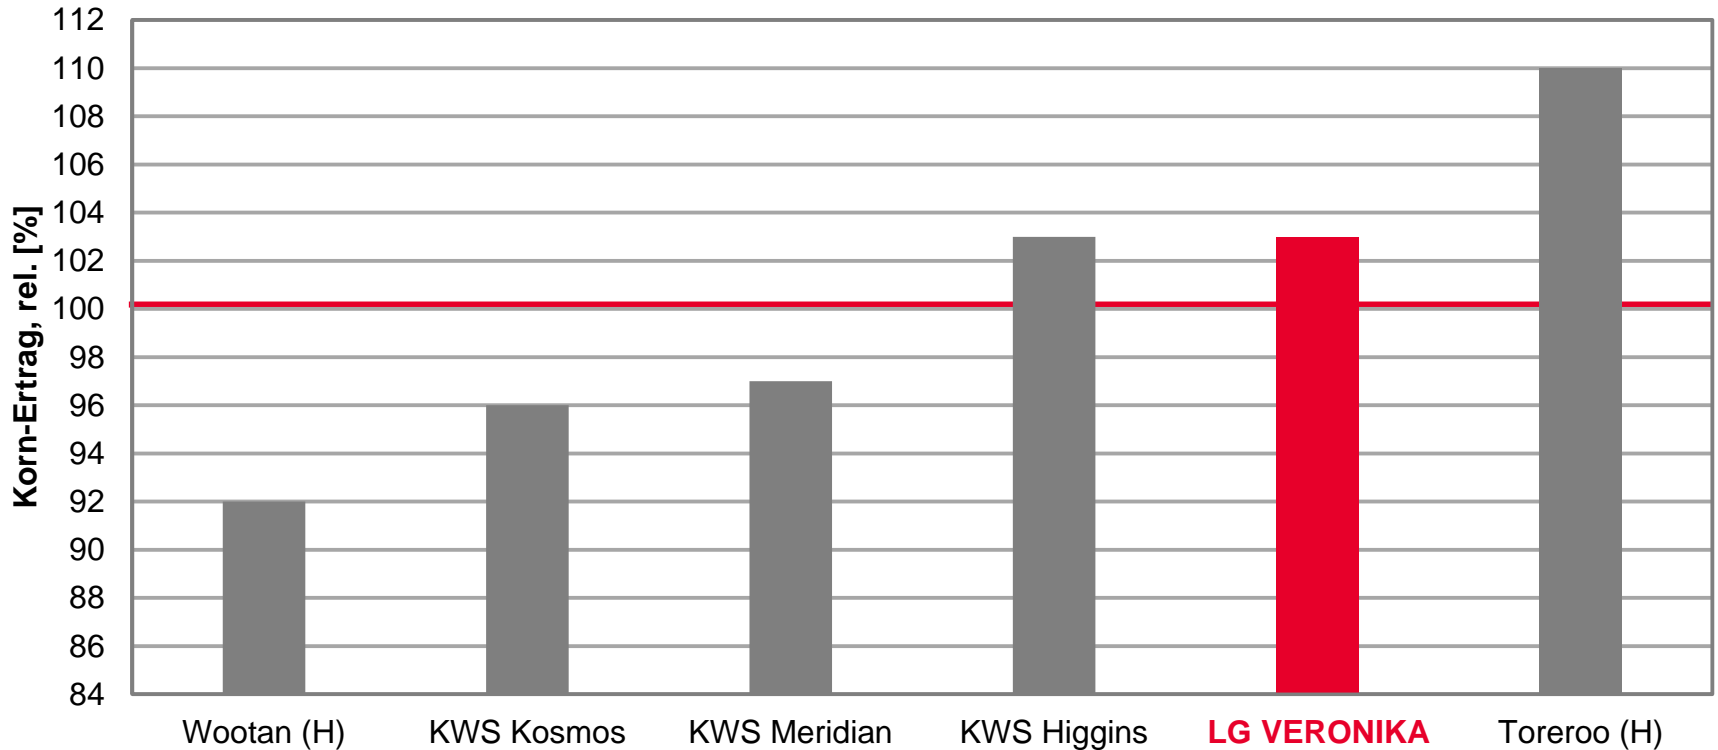

# LG VERONIKA- Platz 2 in Dedelow

LSV Wintergerste 2018, Dedelow, D-Nord-Standorte

Ø 100 = 82,0 [dt/ha] Kornertrag

Quelle: LFA MV, LSV Wintergerste 2018, D-Nord-Standorte, Standort: Dedelow, ortsübliche Intensität, H = Hybride, Stand: 18.07.2018

# LG VERONIKA- Hohe Erträge in Tützpatz

LSV Wintergerste 2018, Tützpatz, D-Nord-Standorte

Ø 100 = 82,0 [dt/ha] Kornertrag

Quelle: LFA MV, LSV Wintergerste 2018, D-Nord-Standorte, Standort: Tützpatz, ortsübliche Intensität, Auszug: LG VERONIKA gegenüber den Verrechnungssorten, H = Hybride, Stand: 18.07.2018

# LG VERONIKA- Platz 1 in Vipperow

LSV Wintergerste 2018, Vipperow, MV-Süd-Standorte

Ø 100 = 71,0 [dt/ha] Kornertrag

Quelle: LFA MV, LSV Wintergerste 2018, MV-Süd, Standort: Vipperow, ortsübliche Intensität, Auszug: nur mehrzeilige Sorten, H = Hybride, Stand: 18.07.2018

# LG VERONIKA- Gute Platzierung in Lüchfeld

LSV Wintergerste 2018, Lüchfeld, MV-Süd-Standorte

Ø 100 = 52,0 [dt/ha] Kornertrag

Quelle: LFA MV, LSV Wintergerste 2018, MV-Süd-Standorte, Standort: Lüchfeld, ortsübliche Intensität, Auszug: LG VERONIKA gegenüber den Verrechnungssorten, H = Hybride, Stand: 18.07.2018