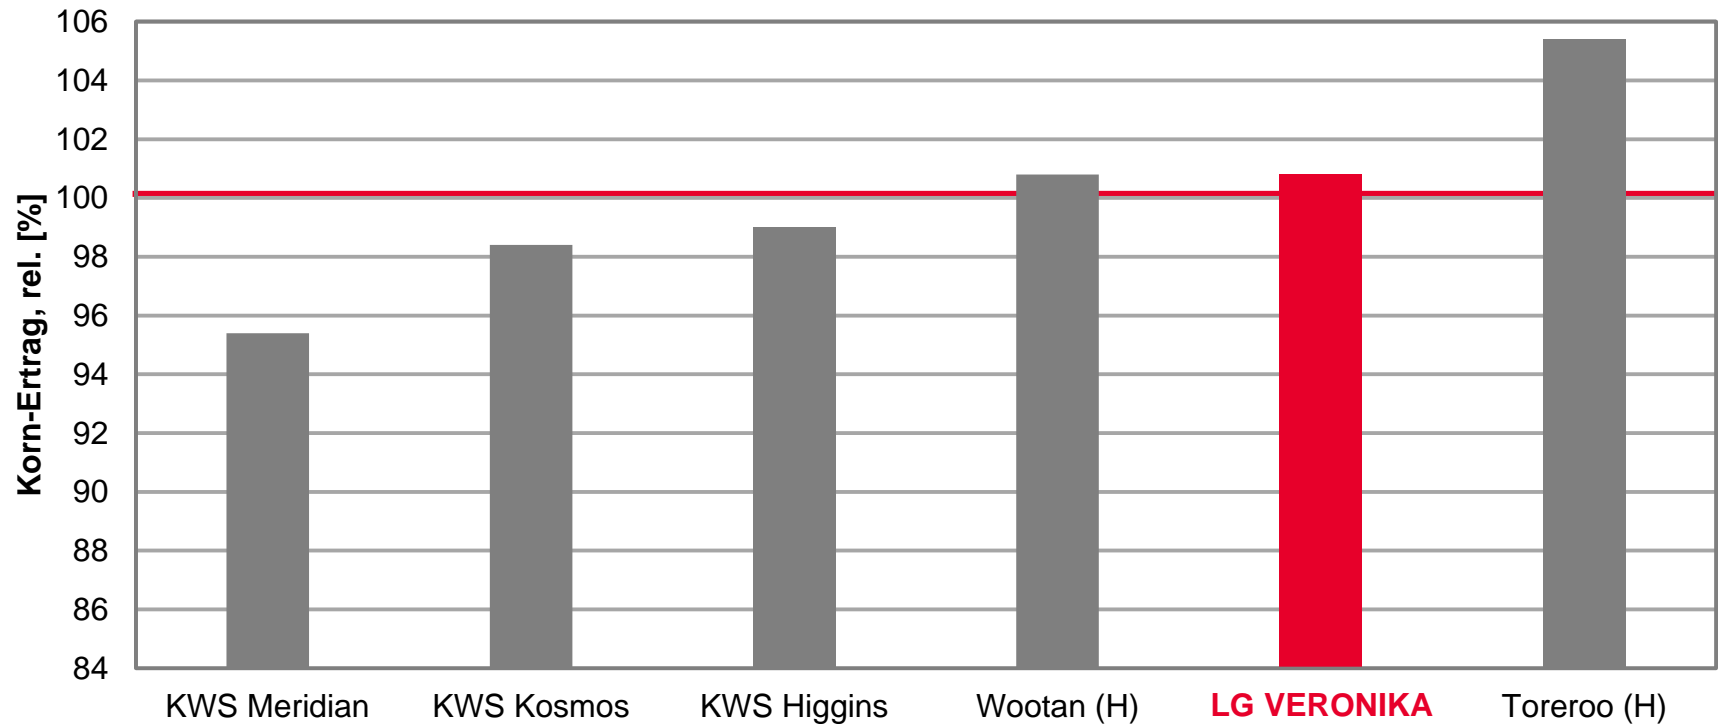

# Topergebnis in Mecklenburg-Vorpommern

Kornerträge rel.

- **LG VERONIKA – Extrem hohe Kornerträge!**
  - 101% im Mittel aller D-Nord-Standorte
  - 103% Platz 2 in Dedelow
  - 104% hohe Erträge in Tützpatz
  - 106% Platz 1 in Vipperow
  - 103% Gute Platzierung in Lüchfeld

# LG VERONIKA- Gute Ergebnisse auf D-Nord Standorten

LSV Wintergerste 2018, D-Nord-Standorte

Ø 100 = 66,3 [dt/ha] Kornertrag

Quelle: LFA MV, LSV Wintergerste 2018, D-Nord-Standorte, 5 Standorte, ortsübliche Intensität, Auszug: LG VERONIKA gegenüber den Verrechnungssorten, H = Hybride, Verrechnung: Limagrain, Stand: 18.07.2018

# LG VERONIKA- Platz 2 in Dedelow

LSV Wintergerste 2018, Dedelow, D-Nord-Standorte

Ø 100 = 82,0 [dt/ha] Kornertrag

Quelle: LFA MV, LSV Wintergerste 2018, D-Nord-Standorte, Standort: Dedelow, ortsübliche Intensität, H = Hybride, Stand: 18.07.2018

# LG VERONIKA- Platz 1 in Vipperow

LSV Wintergerste 2018, Vipperow, MV-Süd-Standorte

Ø 100 = 71,0 [dt/ha] Kornertrag

Quelle: LFA MV, LSV Wintergerste 2018, MV-Süd, Standort: Vipperow, ortsübliche Intensität, Auszug: nur mehrzeilige Sorten, H = Hybride, Stand: 18.07.2018