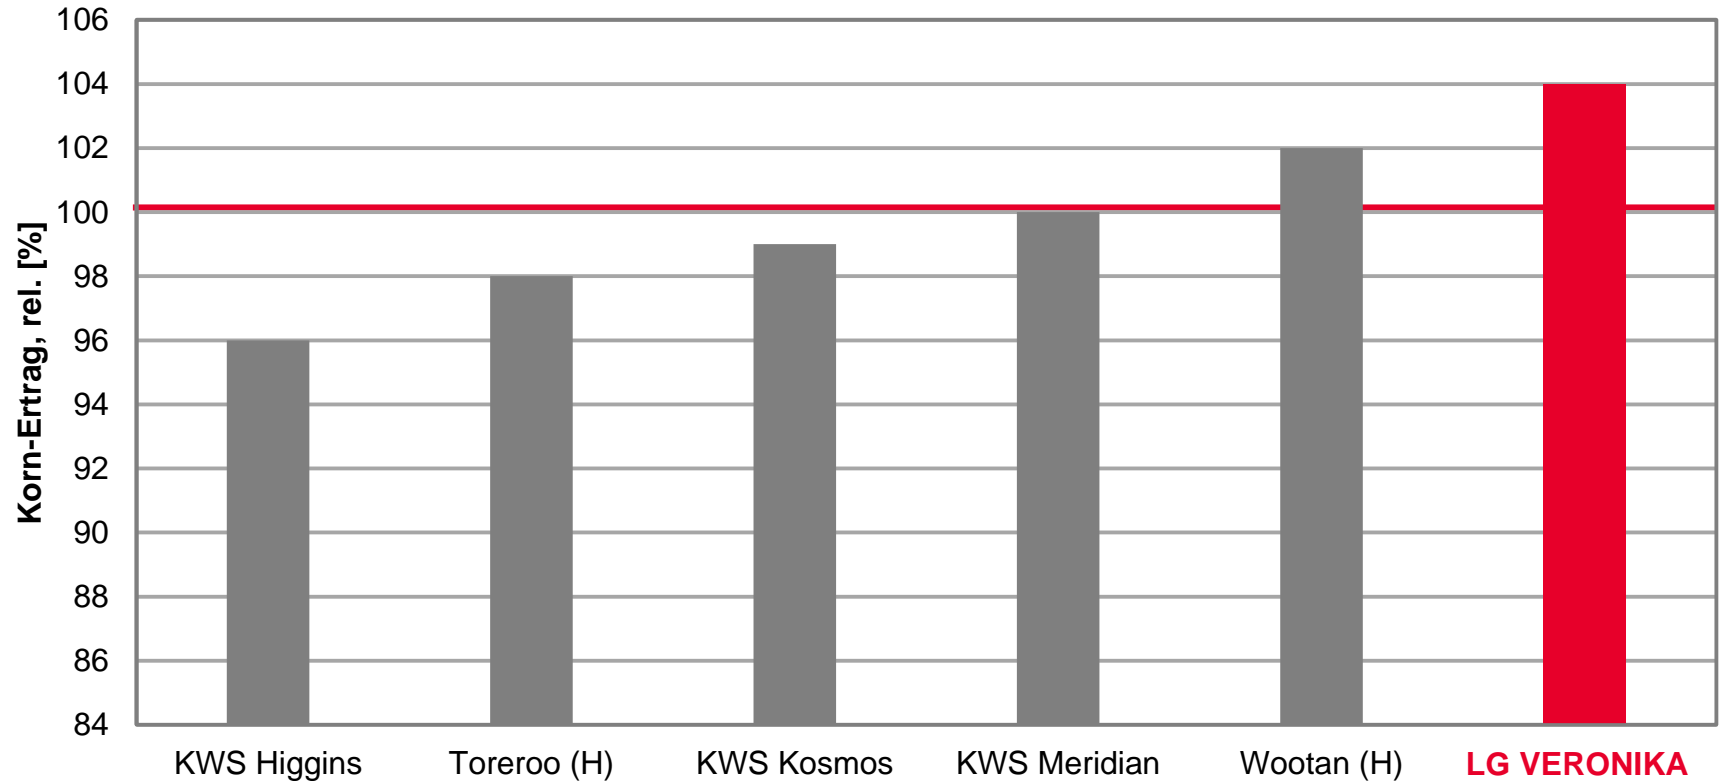

# LG VERONIKA- Gute Ergebnisse auf D-Nord Standorten

LSV Wintergerste 2018, D-Nord-Standorte

Ø 100 = 66,3 [dt/ha] Kornertrag

Quelle: LFA MV, LSV Wintergerste 2018, D-Nord-Standorte, 5 Standorte, ortsübliche Intensität, Auszug: LG VERONIKA gegenüber den Verrechnungssorten, H = Hybride, Verrechnung: Limagrain, Stand: 18.07.2018

# LG VERONIKA- Platz 2 in Dedelow

LSV Wintergerste 2018, Dedelow, D-Nord-Standorte

Ø 100 = 82,0 [dt/ha] Kornertrag

Quelle: LFA MV, LSV Wintergerste 2018, D-Nord-Standorte, Standort: Dedelow, ortsübliche Intensität, H = Hybride, Stand: 18.07.2018

# LG VERONIKA- Hohe Erträge in Tützpatz

LSV Wintergerste 2018, Tützpatz, D-Nord-Standorte

Ø 100 = 82,0 [dt/ha] Kornertrag

Quelle: LFA MV, LSV Wintergerste 2018, D-Nord-Standorte, Standort: Tützpatz, ortsübliche Intensität, Auszug: LG VERONIKA gegenüber den Verrechnungssorten, H = Hybride, Stand: 18.07.2018

# LG VERONIKA- Platz 1 in Vipperow

LSV Wintergerste 2018, Vipperow, MV-Süd-Standorte

Ø 100 = 71,0 [dt/ha] Kornertrag

Quelle: LFA MV, LSV Wintergerste 2018, MV-Süd, Standort: Vipperow, ortsübliche Intensität, Auszug: nur mehrzeilige Sorten, H = Hybride, Stand: 18.07.2018