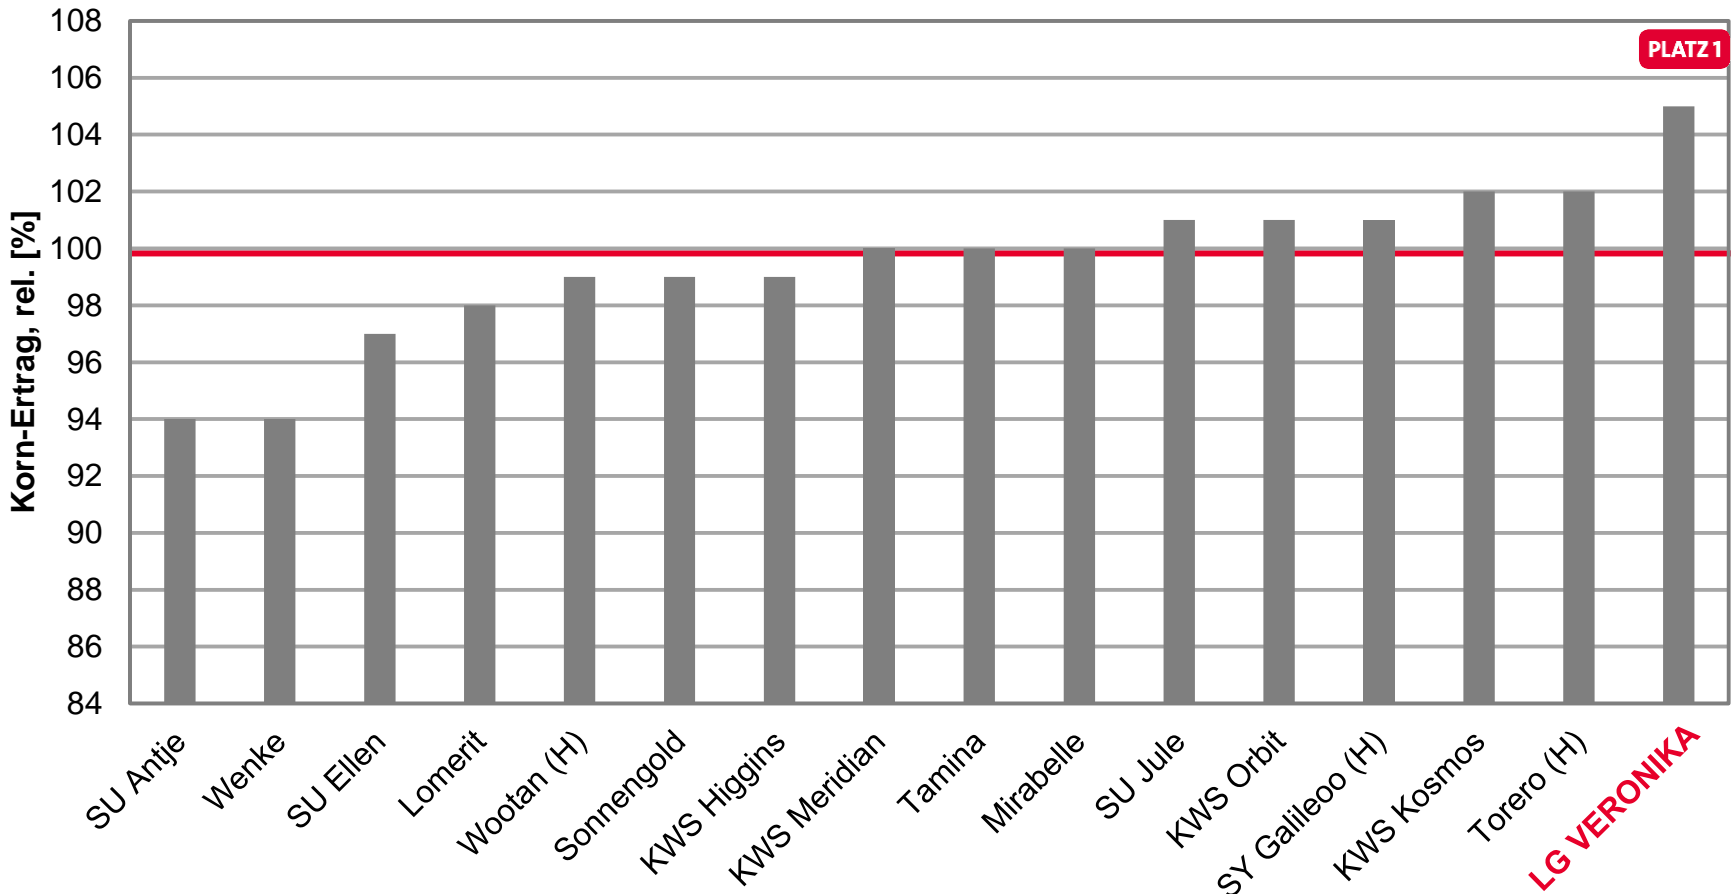

# LG VERONIKA- Platz 2 in Dedelow

LSV Wintergerste 2018, Dedelow, D-Nord-Standorte

Ø 100 = 82,0 [dt/ha] Kornertrag

Quelle: LFA MV, LSV Wintergerste 2018, D-Nord-Standorte, Standort: Dedelow, ortsübliche Intensität, H = Hybride, Stand: 18.07.2018

# LG VERONIKA- Hohe Erträge in Tützpatz

LSV Wintergerste 2018, Tützpatz, D-Nord-Standorte

Ø 100 = 82,0 [dt/ha] Kornertrag

Quelle: LFA MV, LSV Wintergerste 2018, D-Nord-Standorte, Standort: Tützpatz, ortsübliche Intensität, Auszug: LG VERONIKA gegenüber den Verrechnungssorten, H = Hybride, Stand: 18.07.2018

# LG VERONIKA- Platz 1 in Vipperow

LSV Wintergerste 2018, Vipperow, MV-Süd-Standorte

Ø 100 = 71,0 [dt/ha] Kornertrag

Quelle: LFA MV, LSV Wintergerste 2018, MV-Süd, Standort: Vipperow, ortsübliche Intensität, Auszug: nur mehrzeilige Sorten, H = Hybride, Stand: 18.07.2018

# LG VERONIKA- Gute Platzierung in Lüchfeld

LSV Wintergerste 2018, Lüchfeld, MV-Süd-Standorte

Ø 100 = 52,0 [dt/ha] Kornertrag

Quelle: LFA MV, LSV Wintergerste 2018, MV-Süd-Standorte, Standort: Lüchfeld, ortsübliche Intensität, Auszug: LG VERONIKA gegenüber den Verrechnungssorten, H = Hybride, Stand: 18.07.2018