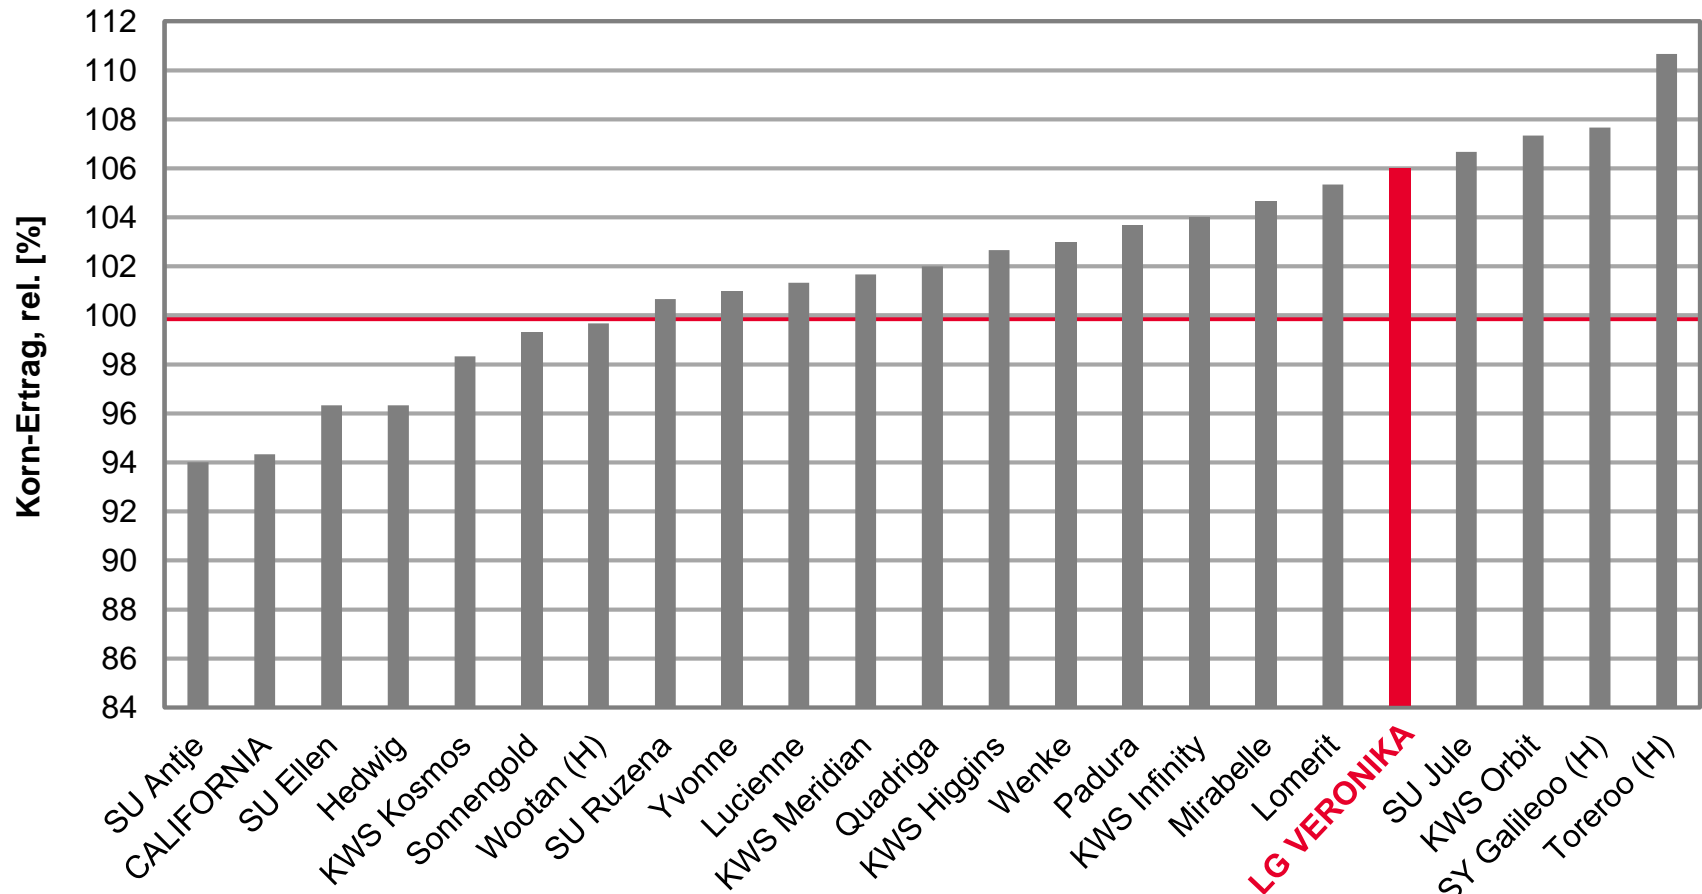

Wintergerstenergebnisse für Brandenburg 2018

Topergebnis in Brandenburg

Kornerträge rel.

- **LG VERONIKA – Extrem hohe Kornerträge!**
 - 111% Platz 1 der Liniensorten in Sonnenwalde
 - 101% in Kliewstow
 - 106% in Lüchfeld
 - 108% unter den Top 5 auf D-Süd-Standorten

LG VERONIKA- Platz 1 der Liniensorten in Sonnewalde

LSV Wintergerste 2018, Sonnewalde, D-Süd-Standorte

Ø 100 = 64,9 [dt/ha] Kornertrag

Quelle: LELF Brandenburg, LSV Wintergerste 2018, D-Süd-Standorte, Standort: Sonnewalde,
Auszug: Nur Liniensorten, Stufe 2, Stand: 20.07.2018

LG VERONIKA- Unter den TOP 5 in D-Süd

LSV Wintergerste 2018, D-Süd-Standorte

Ø 100 = 61,2 [dt/ha] Kornertrag

Quelle: LELF Brandenburg, LSV Wintergerste 2018, D-Süd-Standorte, 3 Standorte, mit Fungizid, H = Hybride, Verrechnung Limagrain Stand: 20.07.2018