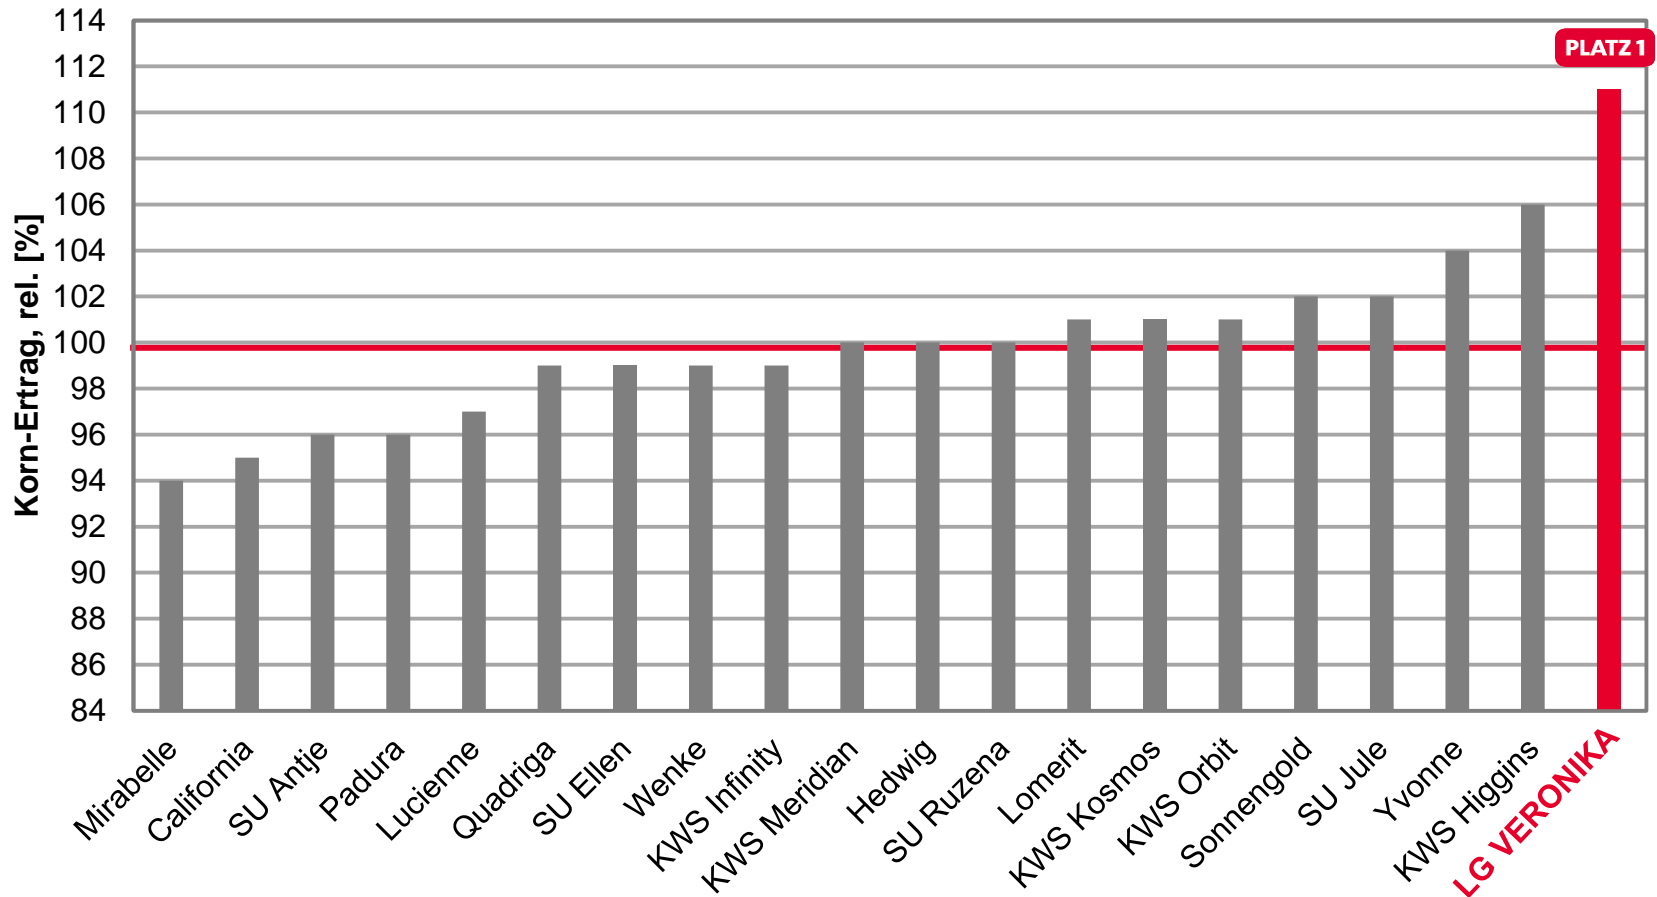

Wintergerstenergebnisse für Brandenburg 2018

Topergebnis in Brandenburg

Kornerträge rel.

- **LG VERONIKA – Extrem hohe Kornerträge!**
 - 111% Platz 1 der Liniensorten in Sonnenwalde
 - 101% in Kliewstow
 - 106% in Lüchfeld
 - 108% unter den Top 5 auf D-Süd-Standorten

LG VERONIKA- Platz 1 der Liniensorten in Sonnewalde

LSV Wintergerste 2018, Sonnewalde, D-Süd-Standorte

Ø 100 = 64,9 [dt/ha] Kornertrag

Quelle: LELF Brandenburg, LSV Wintergerste 2018, D-Süd-Standorte, Standort: Sonnewalde,
Auszug: Nur Liniensorten, Stufe 2, Stand: 20.07.2018

LG VERONIKA- Unter den TOP 5 in D-Süd

LSV Wintergerste 2018, D-Süd-Standorte

Ø 100 = 61,2 [dt/ha] Kornertrag

Quelle: LELF Brandenburg, LSV Wintergerste 2018, D-Süd-Standorte, 3 Standorte, mit Fungizid, H = Hybride, Verrechnung Limagrain Stand: 20.07.2018