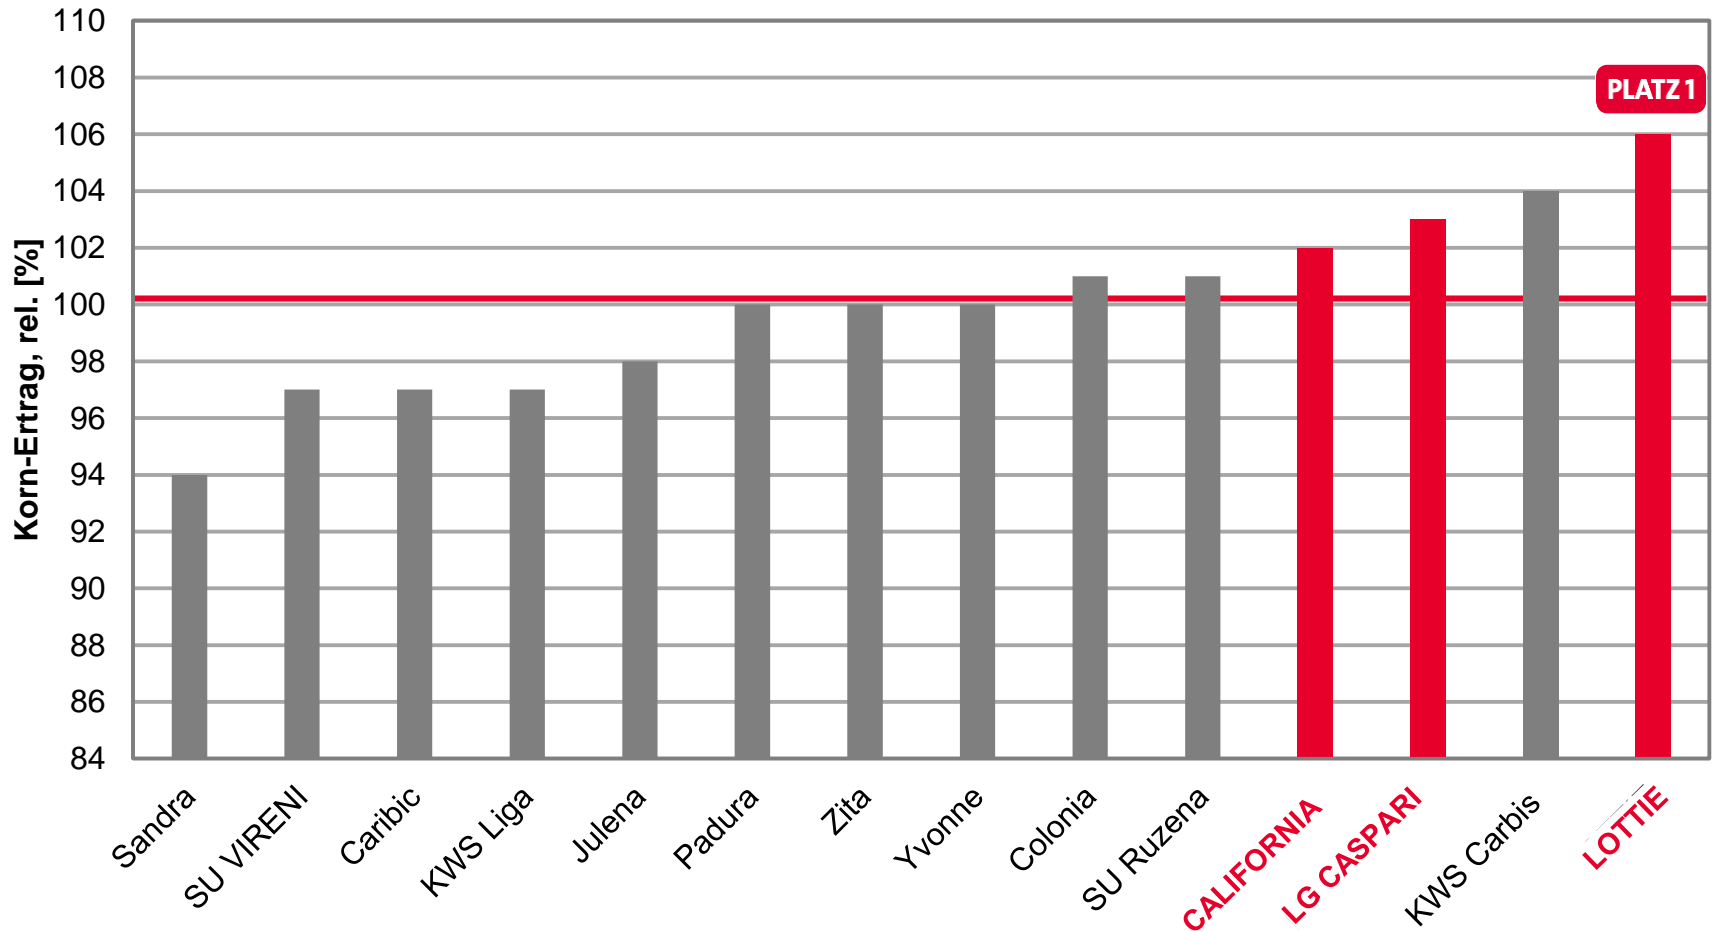

LSV Bayern Jura/Hügelland 2018

Ø 100 = 65,5 [dt/ha] Kornertrag

Quelle: LfL Bayern, LSV-Ergebnisse 2018, Stufe 2, Hauptsortiment
Stand 01.08.18

LG CASPARI - Beste zweizeilige Wintergerste Fränkische Platten

LSV Bayern Fränkische Platten 2018

Ø 100 = 89,7 [dt/ha] Kornertrag

Quelle: LfL Bayern, LSV-Ergebnisse 2018, Stufe 2, Hauptsortiment
Stand 01.08.18

LG CASPARI Platz 1 in Bieswang

LSV Wintergerste 2018, Bayern Standort Bieswang

Ø 100 = 57,2 [dt/ha] Kornertrag

Quelle: LfL Bayern, LSV Wintergerste 2018, Standort Bieswang, Stand 20.07.2018, Stufe 2,

LG Sorten in Hausen vorn dabei

LSV Wintergerste 2018, Bayern Standort Hausen

Ø100 = 108,3 [dt/ha]

Quelle: LfL Bayern, LSV Wintergerste 2018, Standort Hausen, Stand 20.07.2018, Stufe 2,

LOTTIE Platz 1 in Wolfsdorf

LSV Wintergerste 2018, Bayern Standort Wolfsdorf

Ø 100 = 75,8 [dt/ha]
Korntrag

Quelle: LfL Bayern, LSV Wintergerste 2018, Standort Wolfsdorf, Stand 20.07.2018, Stufe 2,