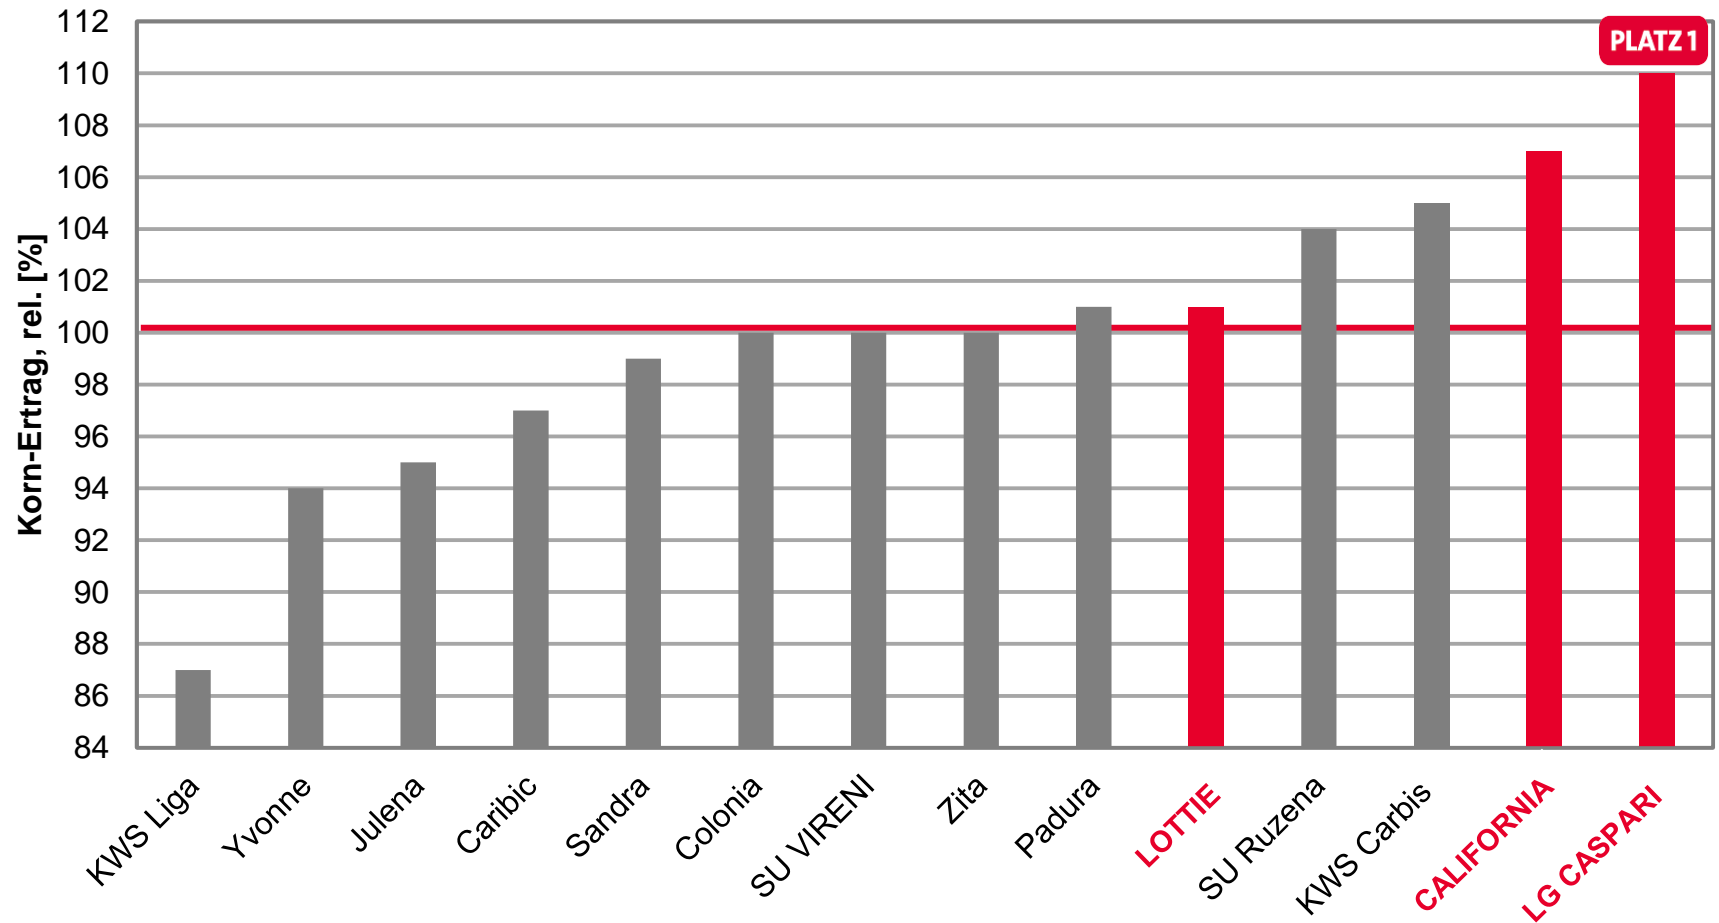

Topergebnis in Bayern

Kornerträge rel.

CALIFORNIA – Der Überflieger

101% im Mittel aller Standorte in Bayern

100% auf Tertiärhügelland/Gäu

101% auf Jura/Hügelland

101% Fränkische Platten

107% Platz 2 in Bieswang

LSV Bayern Fränkische Platten 2018

Ø 100 = 89,7 [dt/ha] Kornertrag

Quelle: LfL Bayern, LSV-Ergebnisse 2018, Stufe 2, Hauptsortiment
Stand 01.08.18

LG CASPARI Platz 1 in Bieswang

LSV Wintergerste 2018, Bayern Standort Bieswang

Ø 100 = 57,2 [dt/ha] Kornertrag

Quelle: LfL Bayern, LSV Wintergerste 2018, Standort Bieswang, Stand 20.07.2018, Stufe 2,

LG Sorten in Hausen vorn dabei

LSV Wintergerste 2018, Bayern Standort Hausen

Ø100 = 108,3 [dt/ha]

Quelle: LfL Bayern, LSV Wintergerste 2018, Standort Hausen, Stand 20.07.2018, Stufe 2,

LOTTIE Platz 1 in Wolfsdorf

LSV Wintergerste 2018, Bayern Standort Wolfsdorf

Ø 100 = 75,8 [dt/ha]
Korntrag

Quelle: LfL Bayern, LSV Wintergerste 2018, Standort Wolfsdorf, Stand 20.07.2018, Stufe 2,