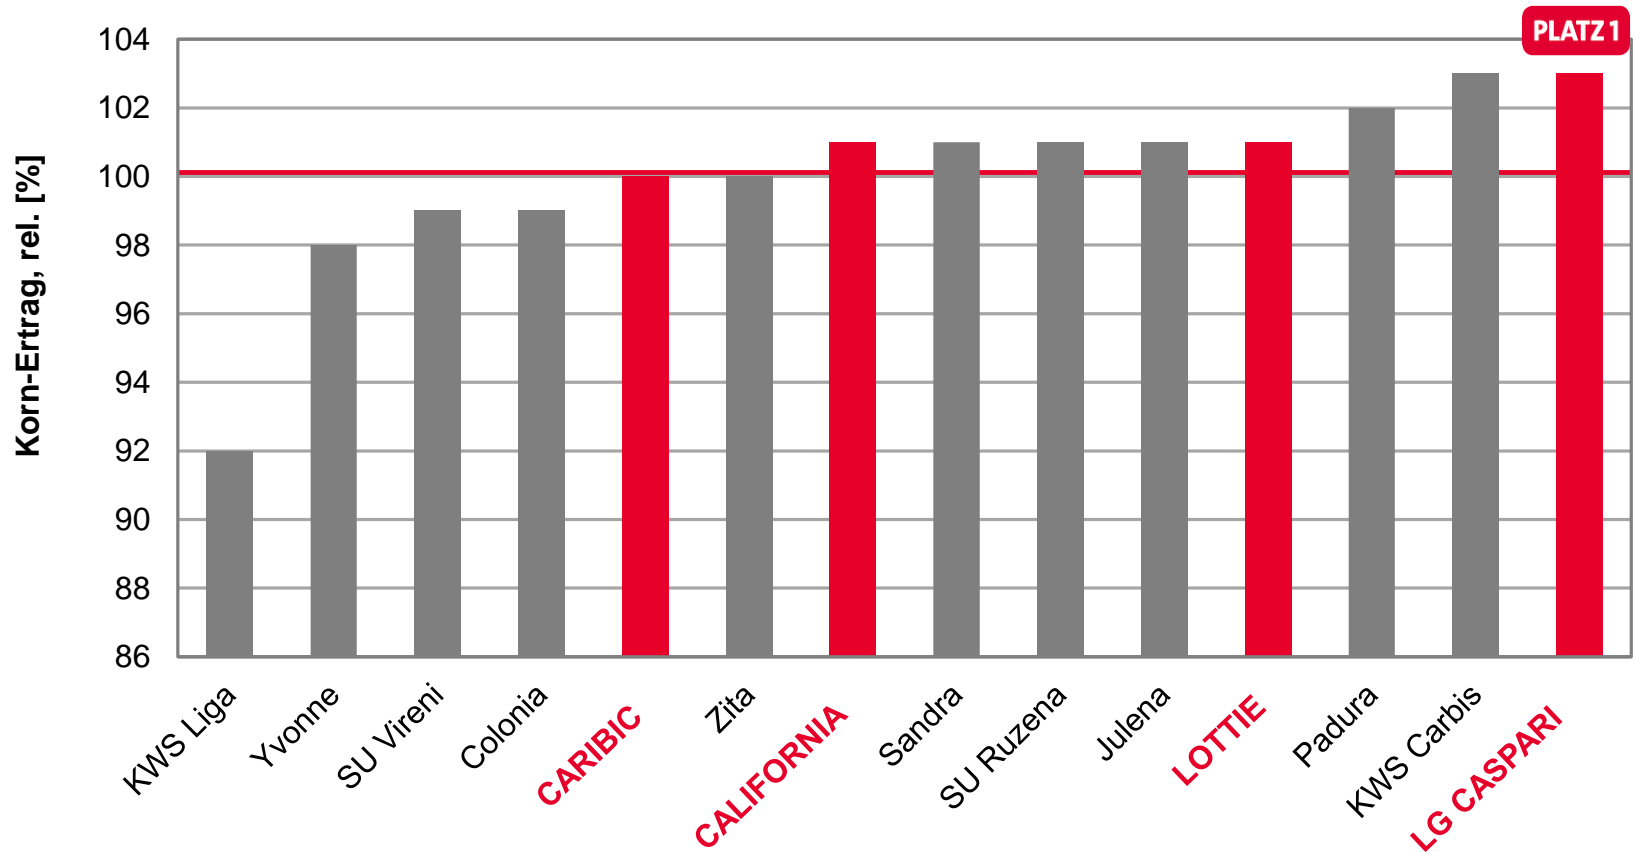

Topergebnis in Bayern

Kornerträge rel.

CALIFORNIA – Der Überflieger

101% im Mittel aller Standorte in Bayern

100% auf Tertiärhügelland/Gäu

101% auf Jura/Hügelland

101% Fränkische Platten

107% Platz 2 in Bieswang

LOTTIE - Unter den Top 3 auf Tertiärhügelland/Gäu

LSV Bayern Tertiärhügelland/Gäu 2018

Ø 100 = 101,6 [dt/ha] Kernertrag

Quelle: LfL Bayern, LSV-Ergebnisse 2018, Stufe 2, Hauptsortiment, Stand 01.08.18

LG CASPARI - Beste zweizeilige Wintergerste auf Jura/Hügelland

LSV Bayern Jura/Hügelland 2018

Ø 100 = 65,5 [dt/ha] Kornertrag

Quelle: LfL Bayern, LSV-Ergebnisse 2018, Stufe 2, Hauptsortiment
Stand 01.08.18

LG CASPARI - Beste zweizeilige Wintergerste Fränkische Platten

LSV Bayern Fränkische Platten 2018

Ø 100 = 89,7 [dt/ha] Kornertrag

Quelle: LfL Bayern, LSV-Ergebnisse 2018, Stufe 2, Hauptsortiment
Stand 01.08.18

LG CASPARI Platz 1 in Bieswang

LSV Wintergerste 2018, Bayern Standort Bieswang