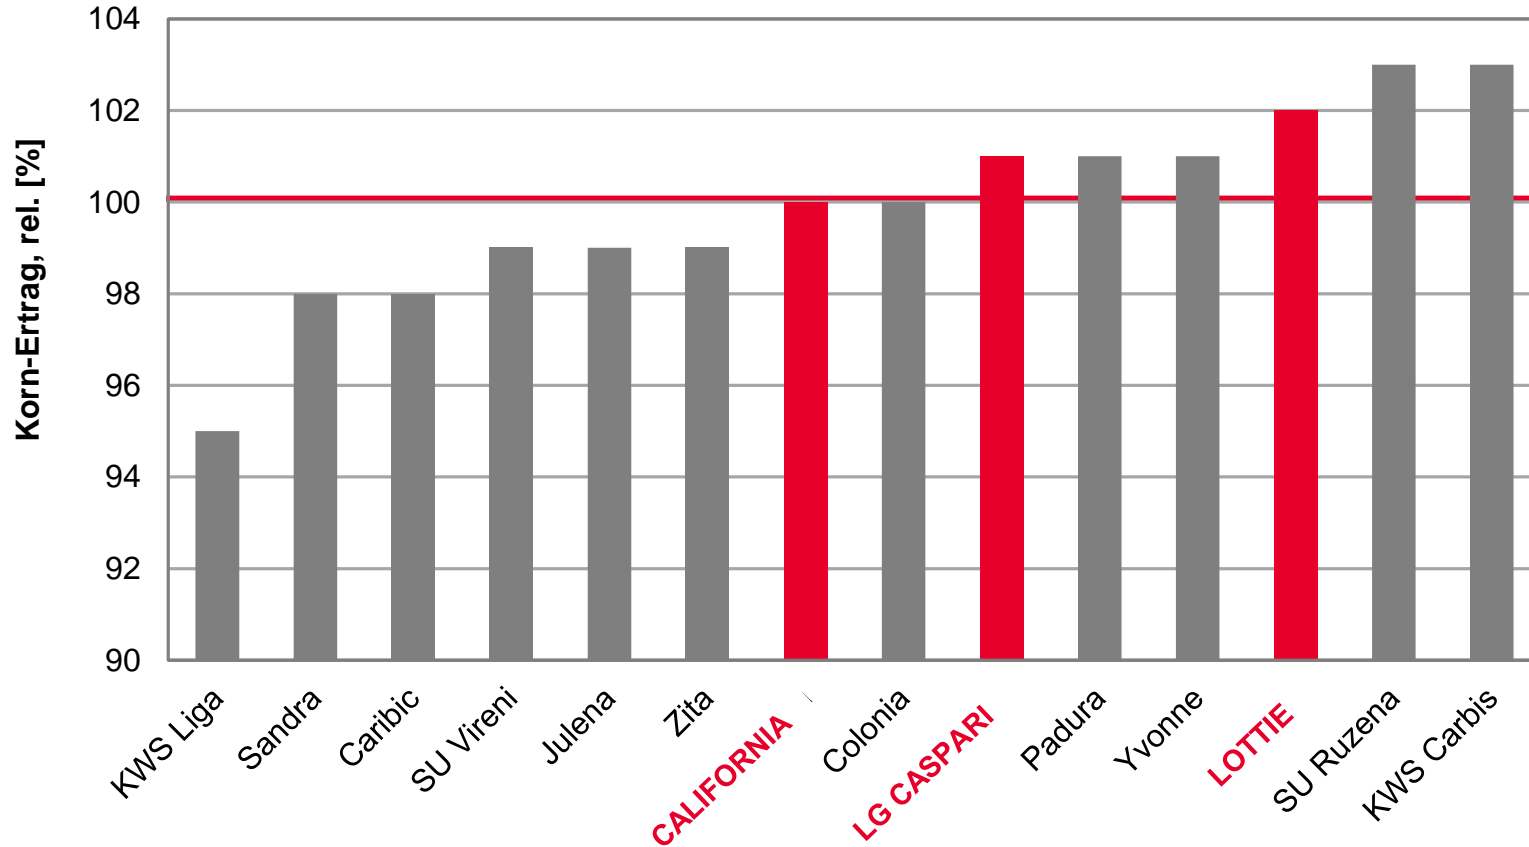

Wintergerstenergebnisse für Bayern 2018

Topergebnis in Bayern

Kornerträge rel.

- **LG CASPARI – Gute Nachrichten für die frühe Ernte**
 - 103% im Mittel aller Standorte in Bayern
 - 101% auf Tertiärhügelland/Gäu
 - 104% Beste zweizeilige Wintergerste auf Jura/Hügelland
 - 103% Beste zweizeilige Wintergerste Fränkische Platten
 - 110% Platz 1 in Bieswang
 - 103% in Hausen
 - 103% in Wolfsdorf
- **LOTTIE – Vollgerstenerträge zum Verlieben**
 - 102% im Mittel aller Standorte in Bayern
 - 103% Unter den Top 3 auf Tertiärhügelland/Gäu
 - 102% Gutes Ergebnis auf Jura/Hügelland
 - 101% Fränkische Platten
 - 106% Platz 1 in Hausen
 - 106% Platz 1 in Wolfsdorf
 - 101% in Bieswang

Topergebnis in Bayern

Kornerträge rel.

CALIFORNIA – Der Überflieger

101% im Mittel aller Standorte in Bayern

100% auf Tertiärhügelland/Gäu

101% auf Jura/Hügelland

101% Fränkische Platten

107% Platz 2 in Bieswang

102% in Hausen

Hervorragende Ergebnisse LG Wintergersten

LSV Bayern 2018 zweizeilige Wintergerste

Ø 100 = 81,9 [dt/ha] Kornenertrag

Quelle: LfL Bayern, Vorinformation LSV Wintergerste 2018, Stufe 2, LG-Sorten im Vergleich zu den drei meistvermehrten Sorten laut Kelfmann Marktforschung in Bayern (Sandra, SU Vireni, California), Verrechnung Limagrain

LOTTIE - Unter den Top 3 auf Tertiärhügelland/Gäu

LSV Bayern Tertiärhügelland/Gäu 2018

Ø 100 = 101,6 [dt/ha] Kernertrag

Quelle: LfL Bayern, LSV-Ergebnisse 2018, Stufe 2, Hauptsortiment, Stand 01.08.18

LG CASPARI - Beste zweizeilige Wintergerste auf Jura/Hügelland