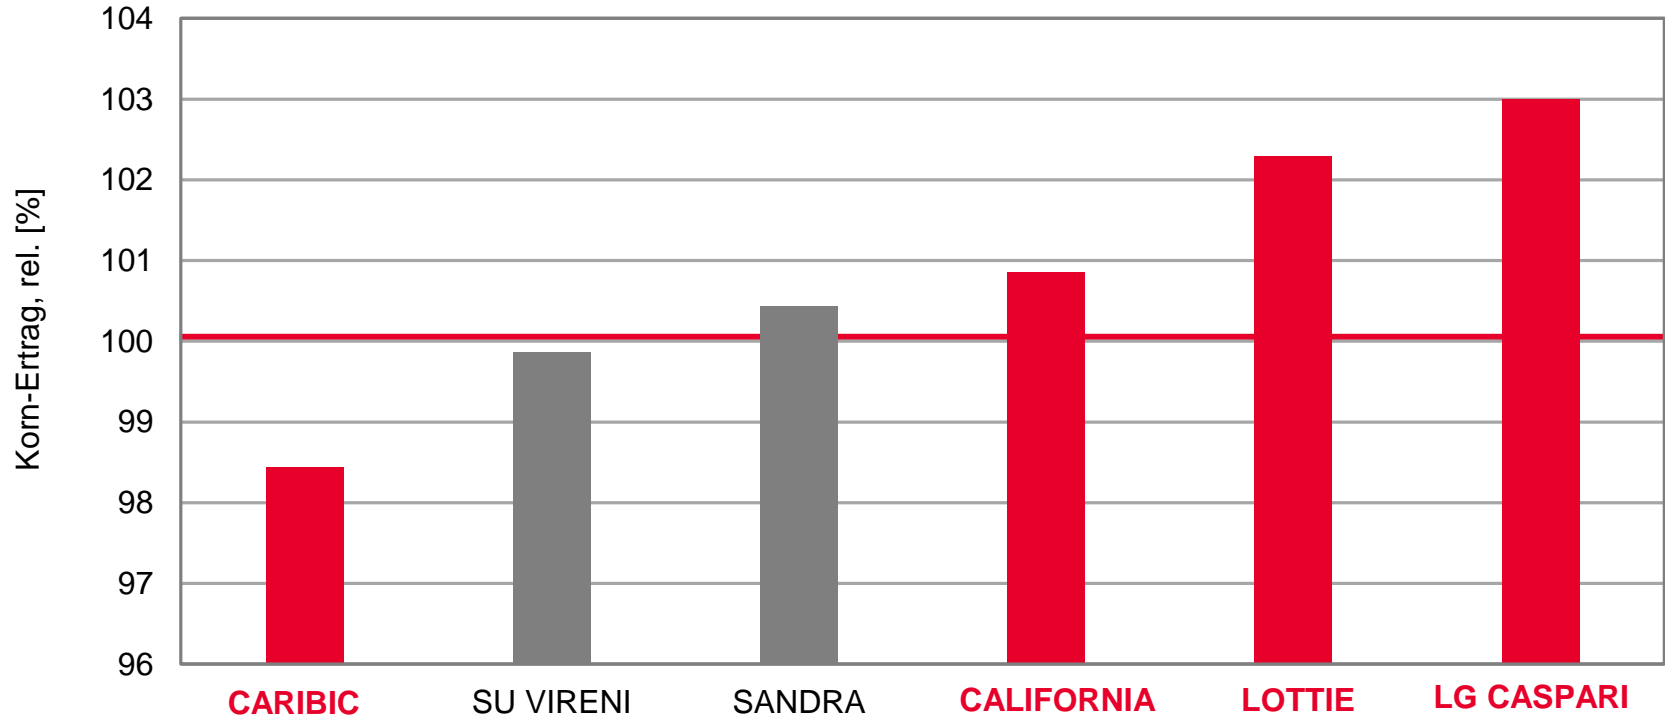

Wintergerstenergebnisse für Bayern 2018

Topergebnis in Bayern

Kornerträge rel.

- **LG CASPARI – Gute Nachrichten für die frühe Ernte**
 - 103% im Mittel aller Standorte in Bayern
 - 101% auf Tertiärhügelland/Gäu
 - 104% Beste zweizeilige Wintergerste auf Jura/Hügelland
 - 103% Beste zweizeilige Wintergerste Fränkische Platten
 - 110% Platz 1 in Bieswang
 - 103% in Hausen
 - 103% in Wolfsdorf
- **LOTTIE – Vollgerstenerträge zum Verlieben**
 - 102% im Mittel aller Standorte in Bayern
 - 103% Unter den Top 3 auf Tertiärhügelland/Gäu
 - 102% Gutes Ergebnis auf Jura/Hügelland
 - 101% Fränkische Platten
 - 106% Platz 1 in Hausen
 - 106% Platz 1 in Wolfsdorf
 - 101% in Bieswang

Topergebnis in Bayern

Kornerträge rel.

CALIFORNIA – Der Überflieger

101% im Mittel aller Standorte in Bayern

100% auf Tertiärhügelland/Gäu

101% auf Jura/Hügelland

101% Fränkische Platten

107% Platz 2 in Bieswang

102% in Hausen

Hervorragende Ergebnisse LG Wintergersten

LSV Bayern 2018 zweizeilige Wintergerste

Ø 100 = 81,9 [dt/ha] Kornenertrag

Quelle: LfL Bayern, Vorinformation LSV Wintergerste 2018, Stufe 2, LG-Sorten im Vergleich zu den drei meistvermehrten Sorten laut Kelfmann Marktforschung in Bayern (Sandra, SU Vireni, California), Verrechnung Limagrain

LOTTIE - Unter den Top 3 auf Tertiärhügelland/Gäu

LSV Bayern Tertiärhügelland/Gäu 2018

Ø 100 = 101,6 [dt/ha] Kernertrag

Quelle: LfL Bayern, LSV-Ergebnisse 2018, Stufe 2, Hauptsortiment, Stand 01.08.18

LG CASPARI - Beste zweizeilige Wintergerste auf Jura/Hügelland