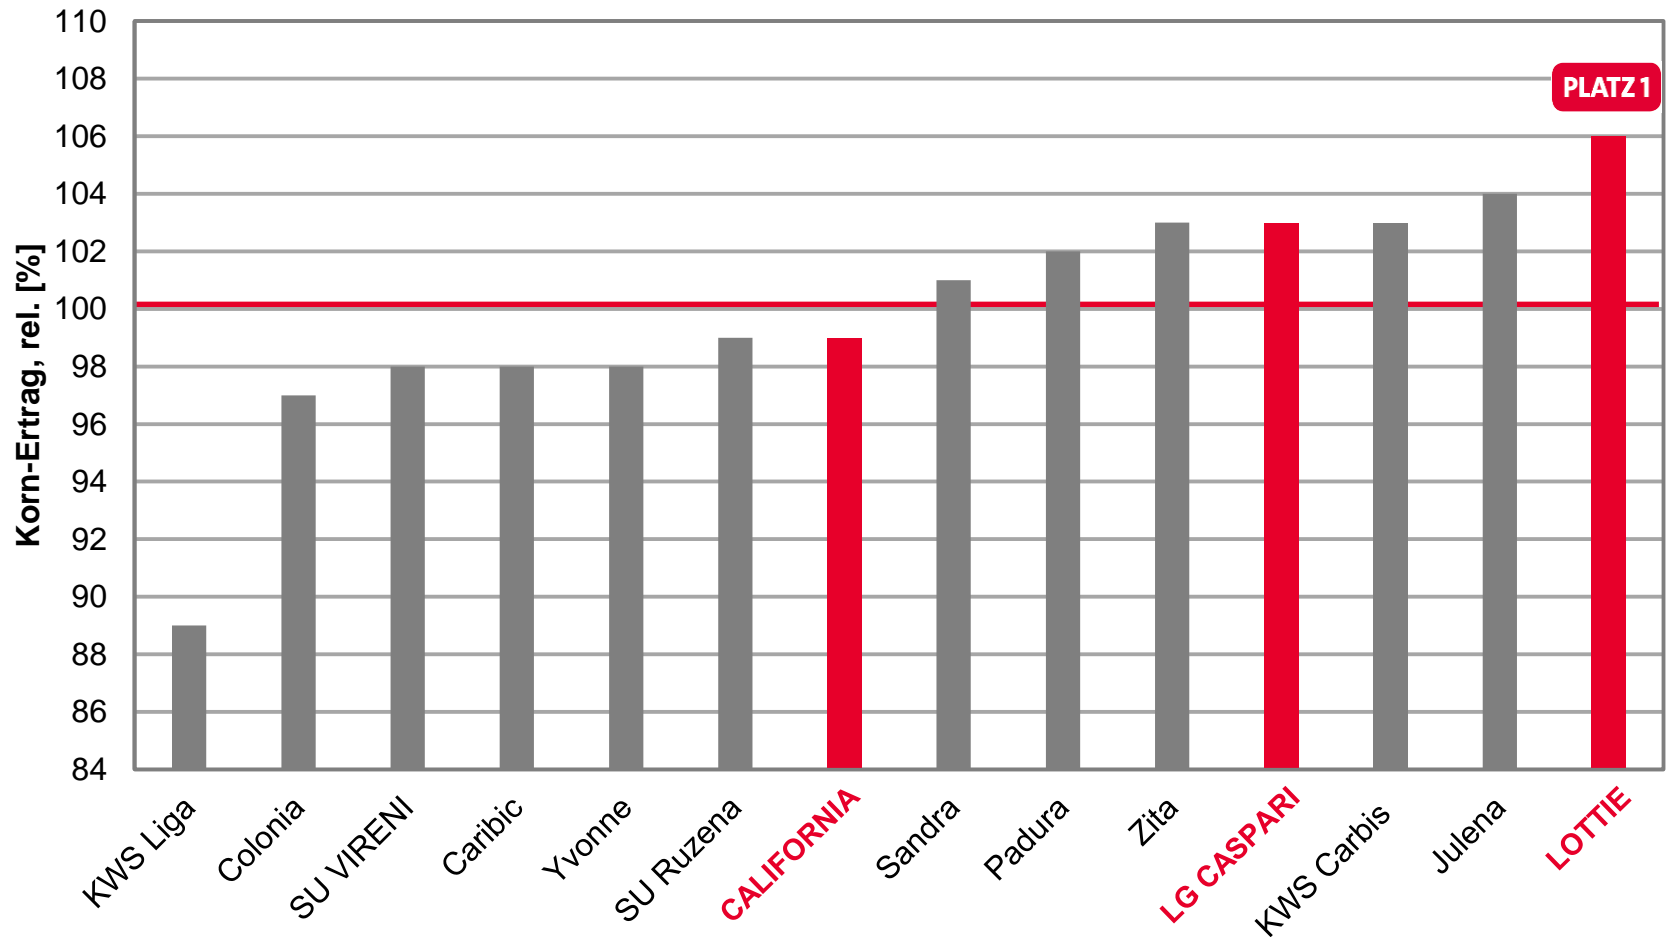

Topergebnis in Bayern

Kornerträge rel.

CALIFORNIA – Der Überflieger

101% im Mittel aller Standorte in Bayern

100% auf Tertiärhügelland/Gäu

101% auf Jura/Hügelland

101% Fränkische Platten

107% Platz 2 in Bieswang

LSV Bayern Fränkische Platten 2018

Ø 100 = 89,7 [dt/ha] Kornertrag

Quelle: LfL Bayern, LSV-Ergebnisse 2018, Stufe 2, Hauptsortiment
Stand 01.08.18

LG CASPARI Platz 1 in Bieswang

LSV Wintergerste 2018, Bayern Standort Bieswang

Ø 100 = 57,2 [dt/ha] Kornertrag

Quelle: LfL Bayern, LSV Wintergerste 2018, Standort Bieswang, Stand 20.07.2018, Stufe 2,

LG Sorten in Hausen vorn dabei

LSV Wintergerste 2018, Bayern Standort Hausen

Ø100 = 108,3 [dt/ha]

Quelle: LfL Bayern, LSV Wintergerste 2018, Standort Hausen, Stand 20.07.2018, Stufe 2,

LOTTIE Platz 1 in Wolfsdorf

LSV Wintergerste 2018, Bayern Standort Wolfsdorf

Ø 100 = 75,8 [dt/ha]
Korntrag

Quelle: LfL Bayern, LSV Wintergerste 2018, Standort Wolfsdorf, Stand 20.07.2018, Stufe 2,