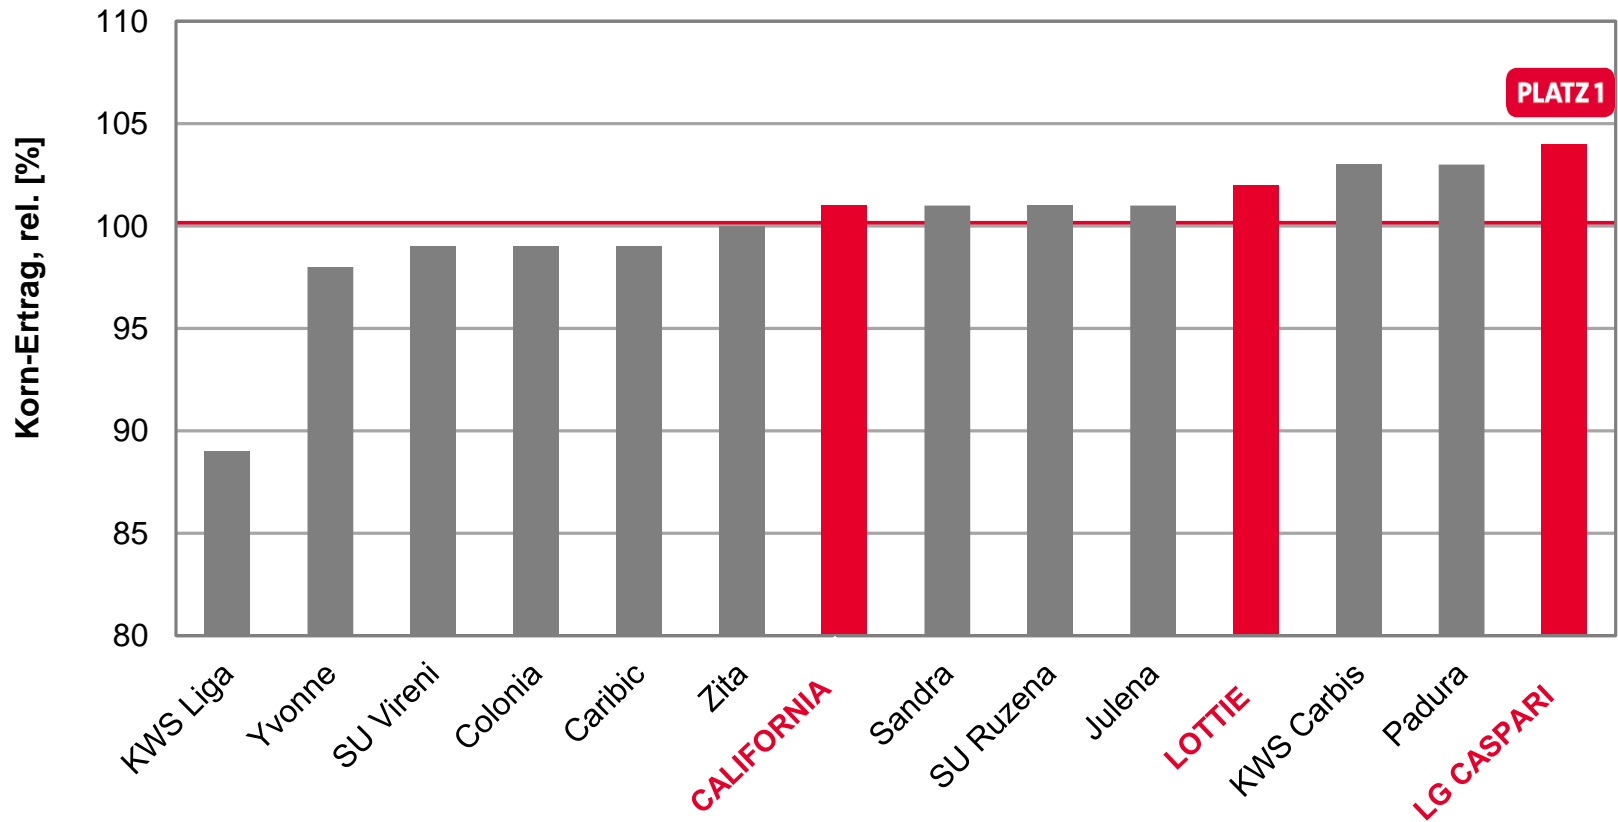

Topergebnis in Bayern

Kornerträge rel.

CALIFORNIA – Der Überflieger

101% im Mittel aller Standorte in Bayern

100% auf Tertiärhügelland/Gäu

101% auf Jura/Hügelland

101% Fränkische Platten

107% Platz 2 in Bieswang

102% in Hausen

Hervorragende Ergebnisse LG Wintergersten

LSV Bayern 2018 zweizeilige Wintergerste

Ø 100 = 81,9 [dt/ha] Kornenertrag

Quelle: LfL Bayern, Vorinformation LSV Wintergerste 2018, Stufe 2, LG-Sorten im Vergleich zu den drei meistvermehrten Sorten laut Kelfmann Marktforschung in Bayern (Sandra, SU Vireni, California), Verrechnung Limagrain

LOTTIE - Unter den Top 3 auf Tertiärhügelland/Gäu

LSV Bayern Tertiärhügelland/Gäu 2018

Ø 100 = 101,6 [dt/ha] Kernertrag

Quelle: LfL Bayern, LSV-Ergebnisse 2018, Stufe 2, Hauptsortiment, Stand 01.08.18

LG CASPARI - Beste zweizeilige Wintergerste auf Jura/Hügelland

LSV Bayern Jura/Hügelland 2018

Ø 100 = 65,5 [dt/ha] Kornertrag

Quelle: LfL Bayern, LSV-Ergebnisse 2018, Stufe 2, Hauptsortiment
Stand 01.08.18

LG CASPARI - Beste zweizeilige Wintergerste Fränkische Platten