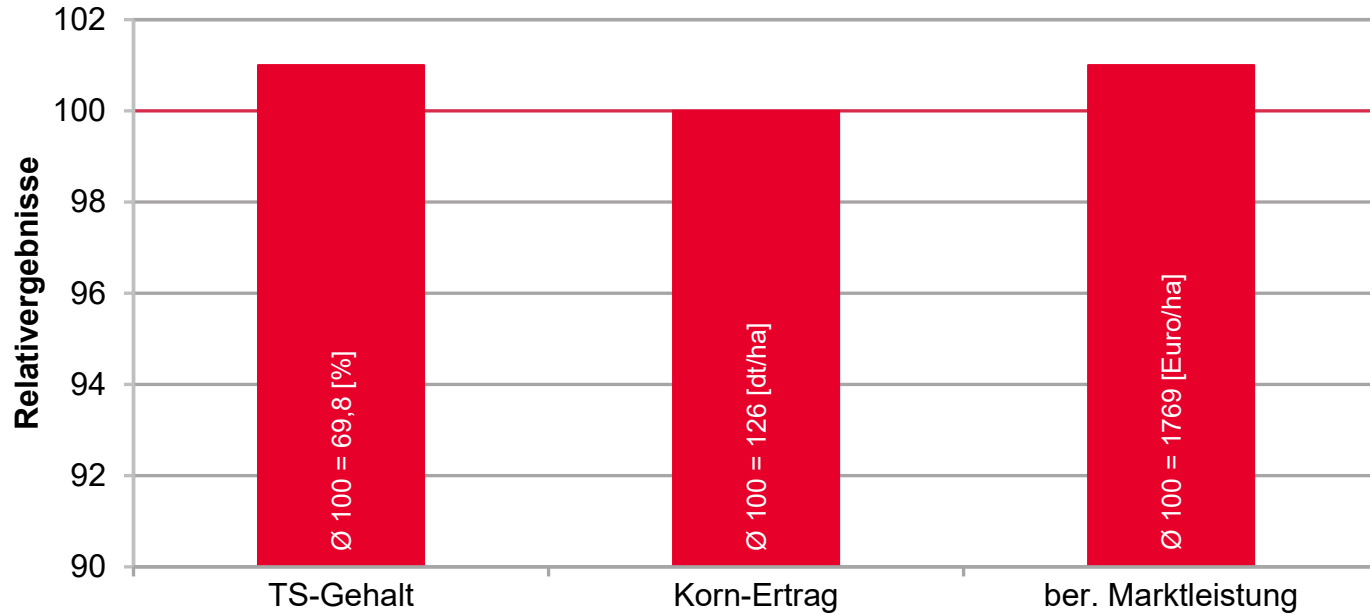

LSV Körnermais früh-mittelfrüh, Anbaugebiet Nord, NDS 2018-2023

Quelle: LWK NDS 2018-2023, LSV Körnermais früh-mittelfrüh, Anbaugebiet Nord

ASHLEY - TOP IM KORN!

LSV Körnermais früh-mittelfrüh, Anbaugebiet Nord, NDS 2018-2023

Quelle: LWK NDS 2018-2023, LSV Körnermais früh-mittelfrüh, Anbaugebiet Nord

LG 31.219 - STABIL HOHE ERTRÄGE!

LSV Körnermais früh-mittelfrüh, Anbaugebiet West, NDS 2018-2023

Quelle: LWK NDS 2018-2023, LSV Körnermais früh-mittelfrüh, Anbaugebiet West