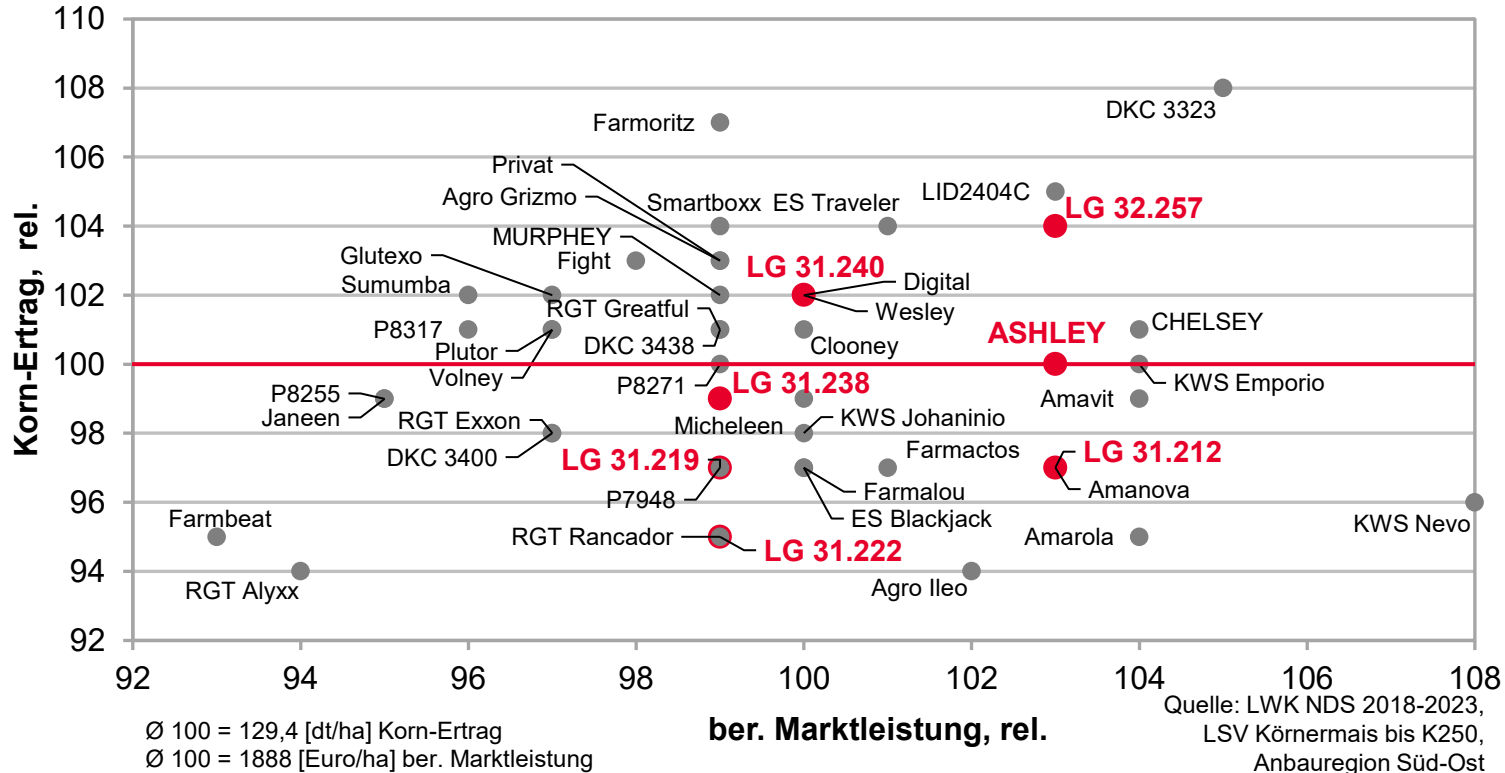

Körner- und Silomais

Niedersachsen

Körnermais

LG 32.257 - TOP IM KORN IN NIEDERSACHSEN

LSV Körnermais, NDS 2023

LG 32.257 - TOP IM KORN!

LSV Körnermais bis K250, NDS, Anbauregion Süd-Ost 2018-2023

LG 31.212 - SICHER IN DER ABREIFE!

LSV Körnermais früh-mittelfrüh, Anbaugebiet Nord, NDS 2018-2023

Quelle: LWK NDS 2018-2023, LSV Körnermais früh-mittelfrüh, Anbaugebiet Nord

ASHLEY - TOP IM KORN!

LSV Körnermais früh-mittelfrüh, Anbaugebiet Nord, NDS 2018-2023

Quelle: LWK NDS 2018-2023, LSV Körnermais früh-mittelfrüh, Anbaugebiet Nord

LG 31.219 - STABIL HOHE ERTRÄGE!

LSV Körnermais früh-mittelfrüh, Anbaugebiet West, NDS 2018-2023

Quelle: LWK NDS 2018-2023, LSV Körnermais früh-mittelfrüh, Anbaugebiet West

LG 31.238 - ERTRAGSSTABIL ÜBER DIE JAHRE!

LSV Körnermais früh-mittelfrüh, Anbaugebiet West, NDS 2018-2023

Quelle: LWK NDS 2018-2023, LSV Körnermais früh-mittelfrüh, Anbaugebiet West

Silomais

LG 32.257 - STARKER FUTTERWERT