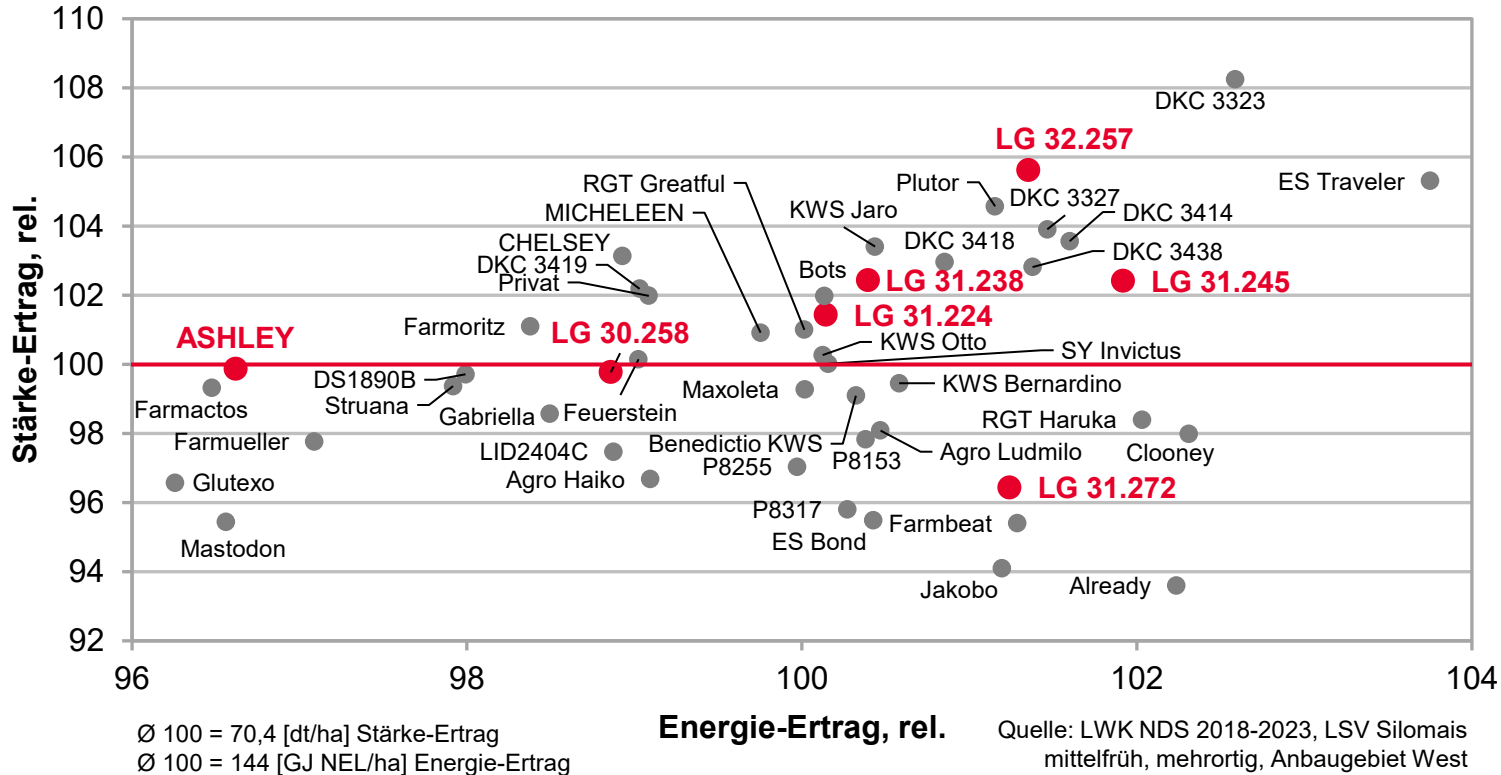

Quelle: LWK NDS 2018-2023, LSV Körnermais früh-mittelfrüh, Anbaugebiet Nord

LG 31.219 - STABIL HOHE ERTRÄGE!

LSV Körnermais früh-mittelfrüh, Anbaugebiet West, NDS 2018-2023

Quelle: LWK NDS 2018-2023, LSV Körnermais früh-mittelfrüh, Anbaugebiet West

LG 31.238 - ERTRAGSSTABIL ÜBER DIE JAHRE!

LSV Körnermais früh-mittelfrüh, Anbaugebiet West, NDS 2018-2023

Quelle: LWK NDS 2018-2023, LSV Körnermais früh-mittelfrüh, Anbaugebiet West

Silomais

LG 32.257 - STARKER FUTTERWERT

LSV Silomais mittelfrüh, Anbauggebiet West, NDS 2018-2023

LG 32.257 - QUALITÄT & MASSE

LSV Silomais mittelfrüh, Anbaugebiet West, NDS 2018-2023

LG 31.205 - BRINGT QUALITÄT INS SILO

LSV Silomais früh, Anbaugebiet Nord, NDS 2018 2023

LG 31.205 - BRINGT QUALITÄT INS SILO

LSV Silomais früh, Anbaugebiet Nord, NDS 2023

LG 31.223 - MACHT MASSE UND GAS!

LSV Silomais früh, Anbaugebiet Ost, NDS 2023

Quelle: LWK NDS 2023, LSV Silomais früh, Anbaugebiet Ost