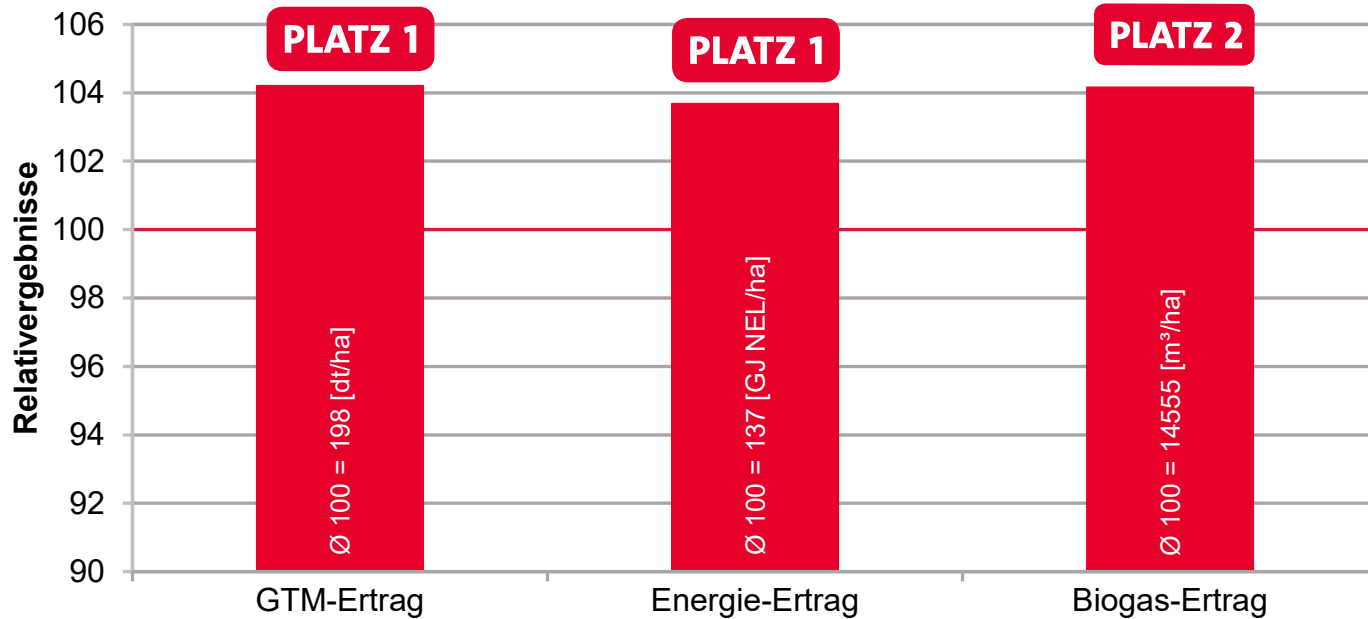

LSV Silomais mittelfrüh, Anbauggebiet West, NDS 2018-2023

LG 32.257 - QUALITÄT & MASSE

LSV Silomais mittelfrüh, Anbaugebiet West, NDS 2018-2023

LG 31.205 - BRINGT QUALITÄT INS SILO

LSV Silomais früh, Anbaugebiet Nord, NDS 2018 2023

LG 31.205 - BRINGT QUALITÄT INS SILO

LSV Silomais früh, Anbaugebiet Nord, NDS 2023

LG 31.223 - MACHT MASSE UND GAS!

LSV Silomais früh, Anbaugebiet Ost, NDS 2023

Quelle: LWK NDS 2023, LSV Silomais früh, Anbaugebiet Ost

LG 31.223 - MACHT MASSE UND GAS!

LSV Silomais früh, Anbaugebiet Ost, NDS 2018-2023

Quelle: LWK NDS 2018-2023, LSV Silomais früh, Anbaugebiet Ost

LG 31.223 - DER ENERGIELIEFERANT

LSV Silomais früh, Anbaugebiet Ost, NDS 2018-2023