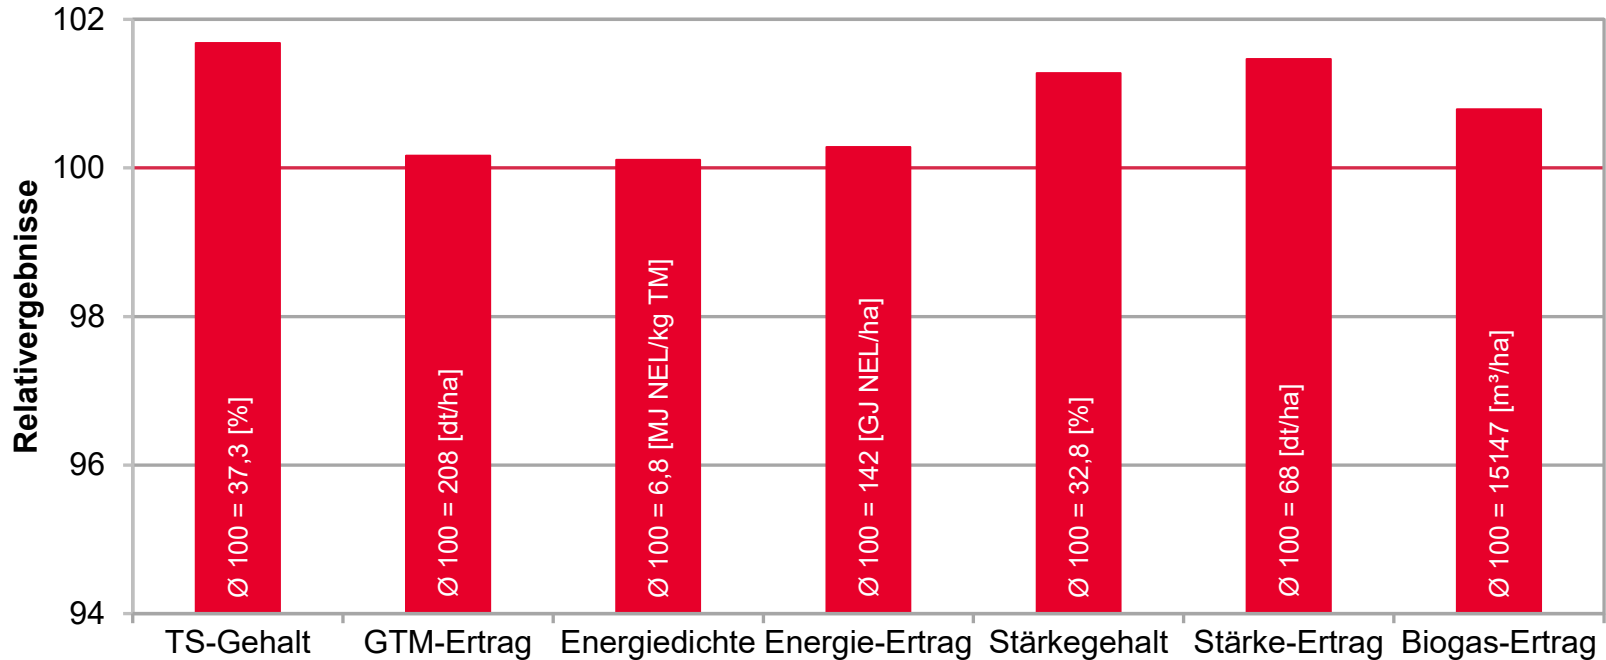

LG 31.223 - MACHT MASSE UND GAS!

LSV Silomais früh, Anbaugebiet Ost, NDS 2018-2023

Quelle: LWK NDS 2018-2023, LSV Silomais früh, Anbaugebiet Ost

LG 31.223 - DER ENERGIELIEFERANT

LSV Silomais früh, Anbaugebiet Ost, NDS 2018-2023

LG 31.224 - ZUVERLÄSSIG IN DEN ERTRÄGEN!

LSV Silomais mittelfrüh, Anbaugebiet Ost, NDS 2018-2023

Quelle: LWK NDS 2018-2023, LSV Silomais mittelfrüh, Anbaugebiet Ost

LG 31.238 - ÜBERZEUGEND STARK!

LSV Silomais mittelfrüh, Anbaugebiet Ost, NDS 2018-2023