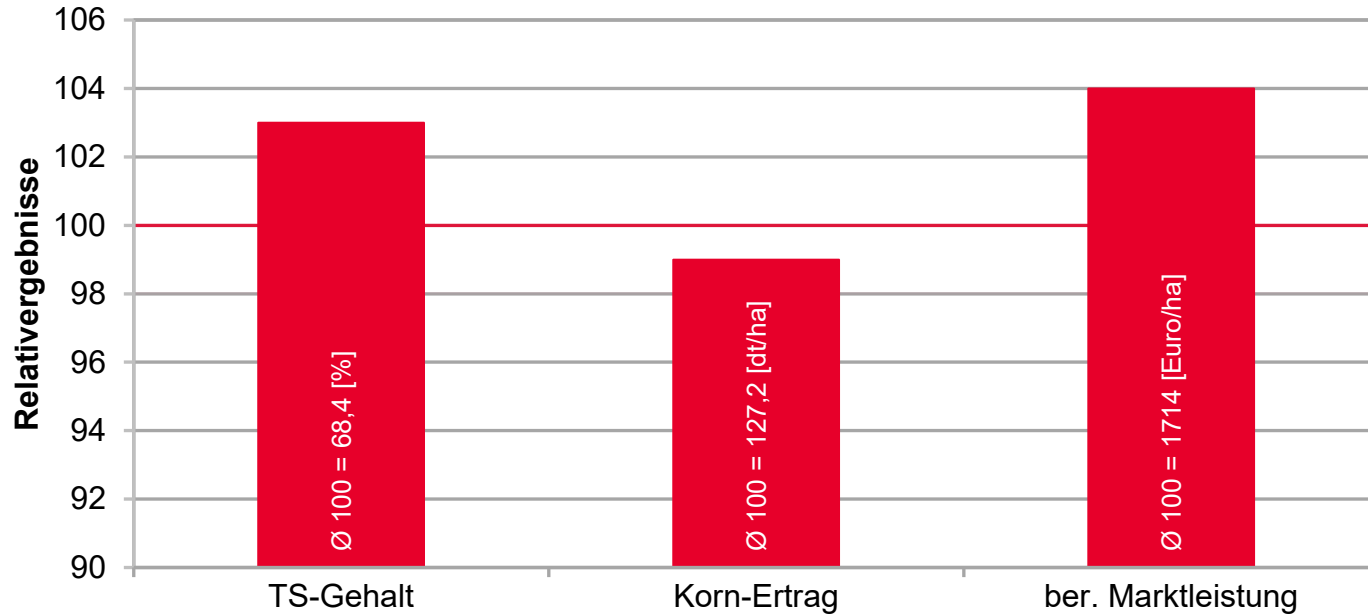

Körner- und Silomais

Niedersachsen

Körnermais

LG 32.257 - TOP IM KORN IN NIEDERSACHSEN

LSV Körnermais, NDS 2023

LG 32.257 - TOP IM KORN!

LSV Körnermais bis K250, NDS, Anbauregion Süd-Ost 2018-2023

LG 31.212 - SICHER IN DER ABREIFE!

LSV Körnermais früh-mittelfrüh, Anbaugebiet Nord, NDS 2018-2023

Quelle: LWK NDS 2018-2023, LSV Körnermais früh-mittelfrüh, Anbaugebiet Nord

ASHLEY - TOP IM KORN!

LSV Körnermais früh-mittelfrüh, Anbaugebiet Nord, NDS 2018-2023