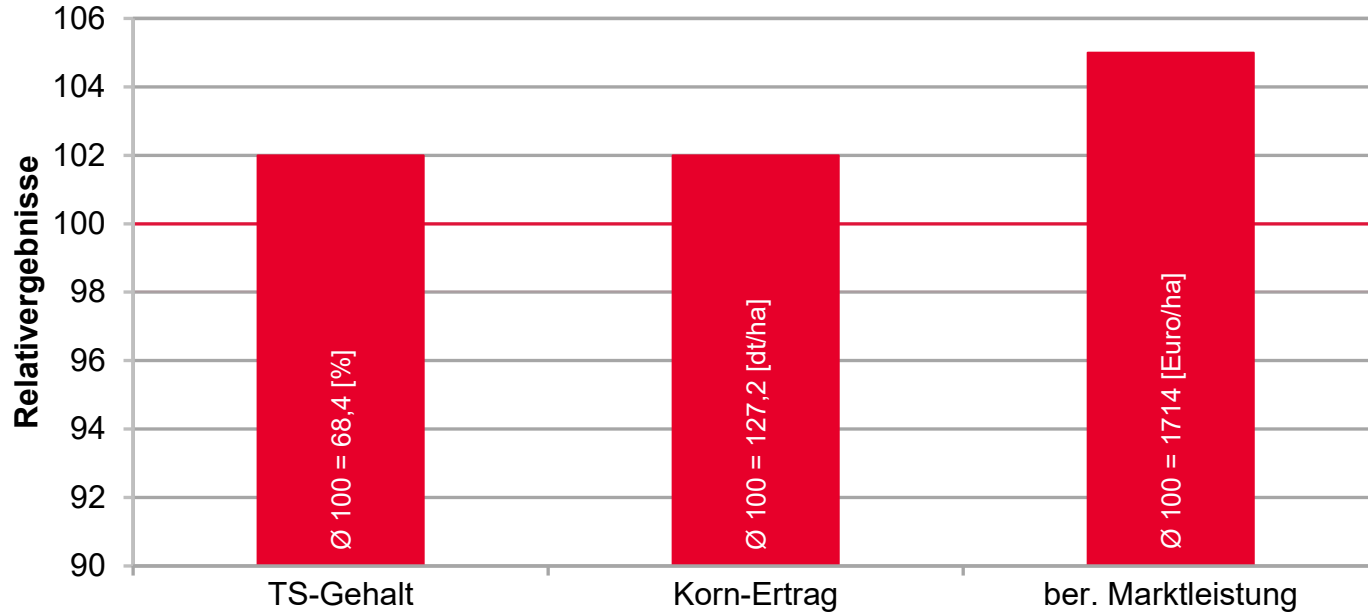

LSV Körnermais früh-mittelfrüh, Anbaugebiet Nord, NDS 2018-2023

Quelle: LWK NDS 2018-2023, LSV Körnermais früh-mittelfrüh, Anbaugebiet Nord

ASHLEY - TOP IM KORN!

LSV Körnermais früh-mittelfrüh, Anbaugebiet Nord, NDS 2018-2023

Quelle: LWK NDS 2018-2023, LSV Körnermais früh-mittelfrüh, Anbaugebiet Nord

LG 31.219 - STABIL HOHE ERTRÄGE!

LSV Körnermais früh-mittelfrüh, Anbaugebiet West, NDS 2018-2023

Quelle: LWK NDS 2018-2023, LSV Körnermais früh-mittelfrüh, Anbaugebiet West