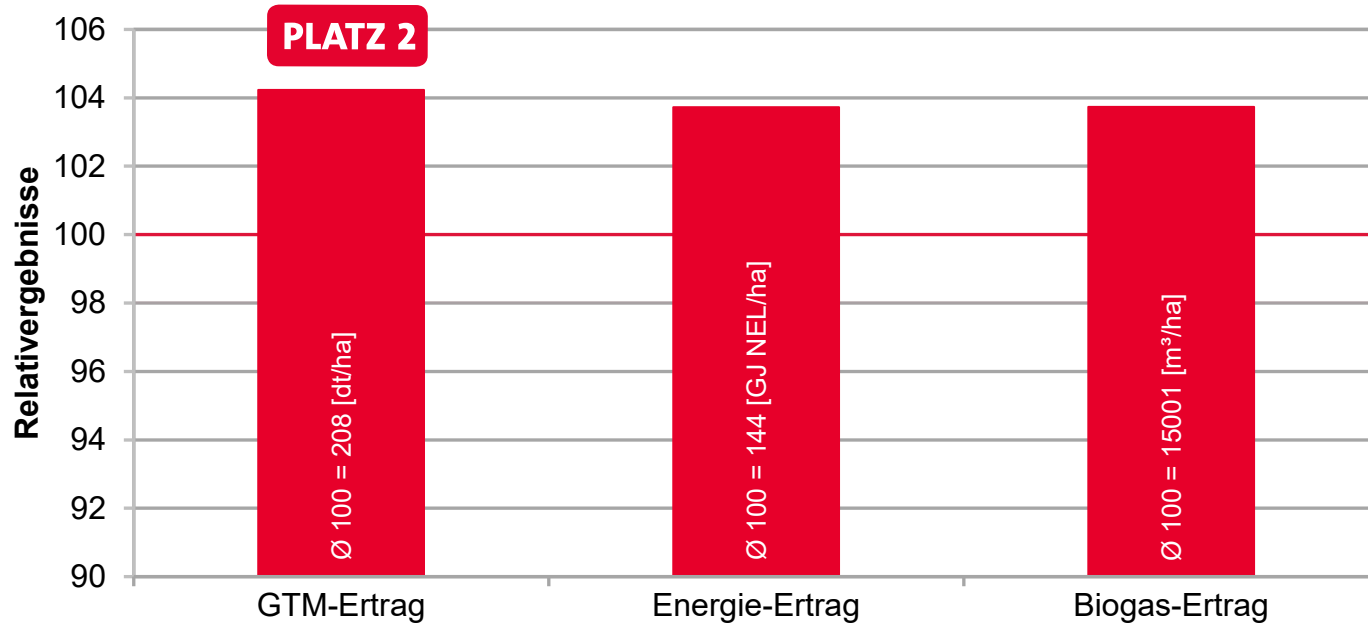

LG 31.205 - BRINGT QUALITÄT INS SILO

LSV Silomais früh, Anbaugebiet Nord, NDS 2023

LG 31.223 - MACHT MASSE UND GAS!

LSV Silomais früh, Anbaugebiet Ost, NDS 2023

Quelle: LWK NDS 2023, LSV Silomais früh, Anbaugebiet Ost

LG 31.223 - MACHT MASSE UND GAS!

LSV Silomais früh, Anbaugebiet Ost, NDS 2018-2023

Quelle: LWK NDS 2018-2023, LSV Silomais früh, Anbaugebiet Ost

LG 31.223 - DER ENERGIELIEFERANT

LSV Silomais früh, Anbaugebiet Ost, NDS 2018-2023