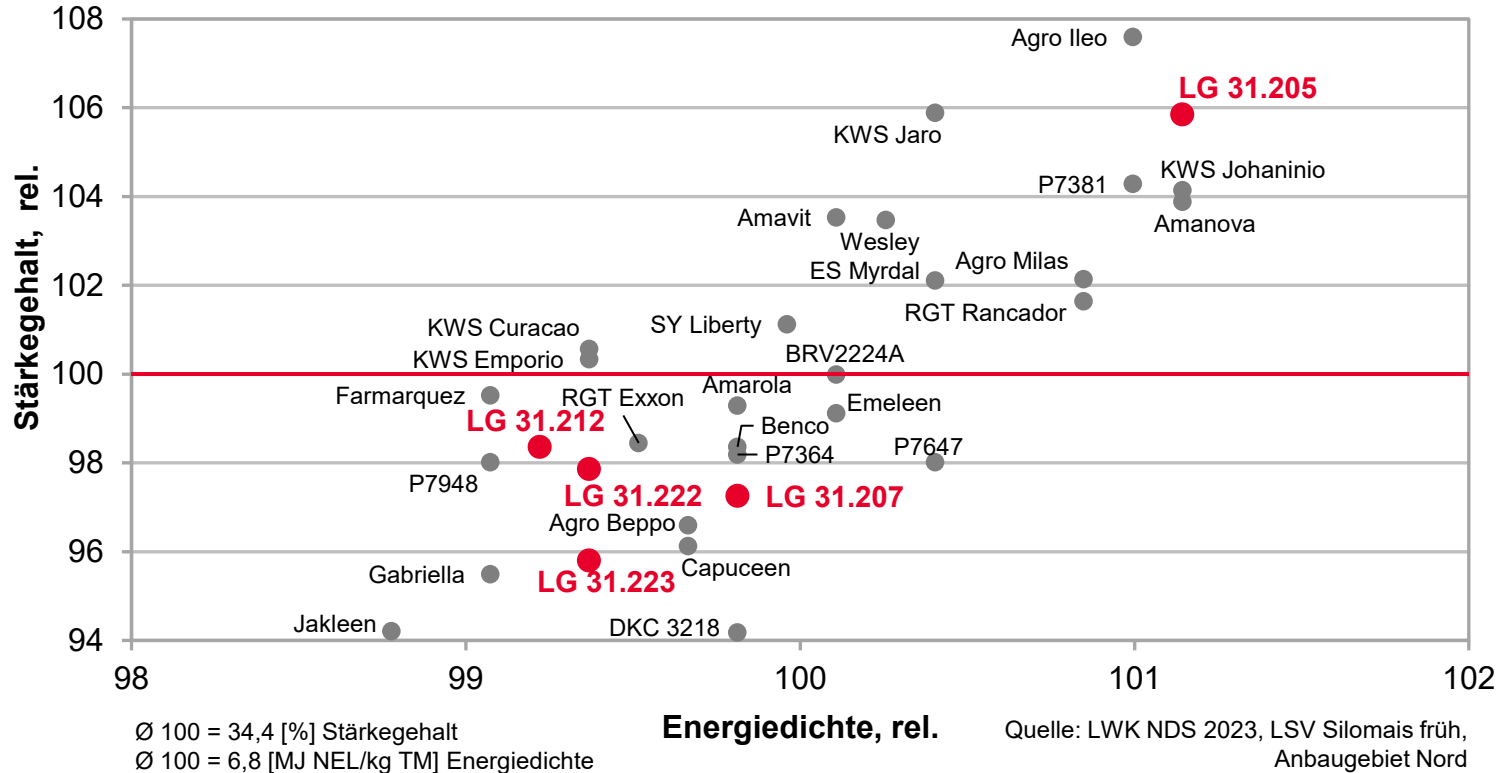

LG 31.238 - ERTRAGSSTABIL ÜBER DIE JAHRE!

LSV Körnermais früh-mittelfrüh, Anbaugebiet West, NDS 2018-2023

Quelle: LWK NDS 2018-2023, LSV Körnermais früh-mittelfrüh, Anbaugebiet West

Silomais

LG 32.257 - STARKER FUTTERWERT

LSV Silomais mittelfrüh, Anbauggebiet West, NDS 2018-2023

LG 32.257 - QUALITÄT & MASSE

LSV Silomais mittelfrüh, Anbaugebiet West, NDS 2018-2023

LG 31.205 - BRINGT QUALITÄT INS SILO

LSV Silomais früh, Anbaugebiet Nord, NDS 2018 2023

LG 31.205 - BRINGT QUALITÄT INS SILO

LSV Silomais früh, Anbaugebiet Nord, NDS 2023

LG 31.223 - MACHT MASSE UND GAS!

LSV Silomais früh, Anbaugebiet Ost, NDS 2023

Quelle: LWK NDS 2023, LSV Silomais früh, Anbaugebiet Ost

LG 31.223 - MACHT MASSE UND GAS!

LSV Silomais früh, Anbaugebiet Ost, NDS 2018-2023

Quelle: LWK NDS 2018-2023, LSV Silomais früh, Anbaugebiet Ost

LG 31.223 - DER ENERGIELIEFERANT

LSV Silomais früh, Anbaugebiet Ost, NDS 2018-2023