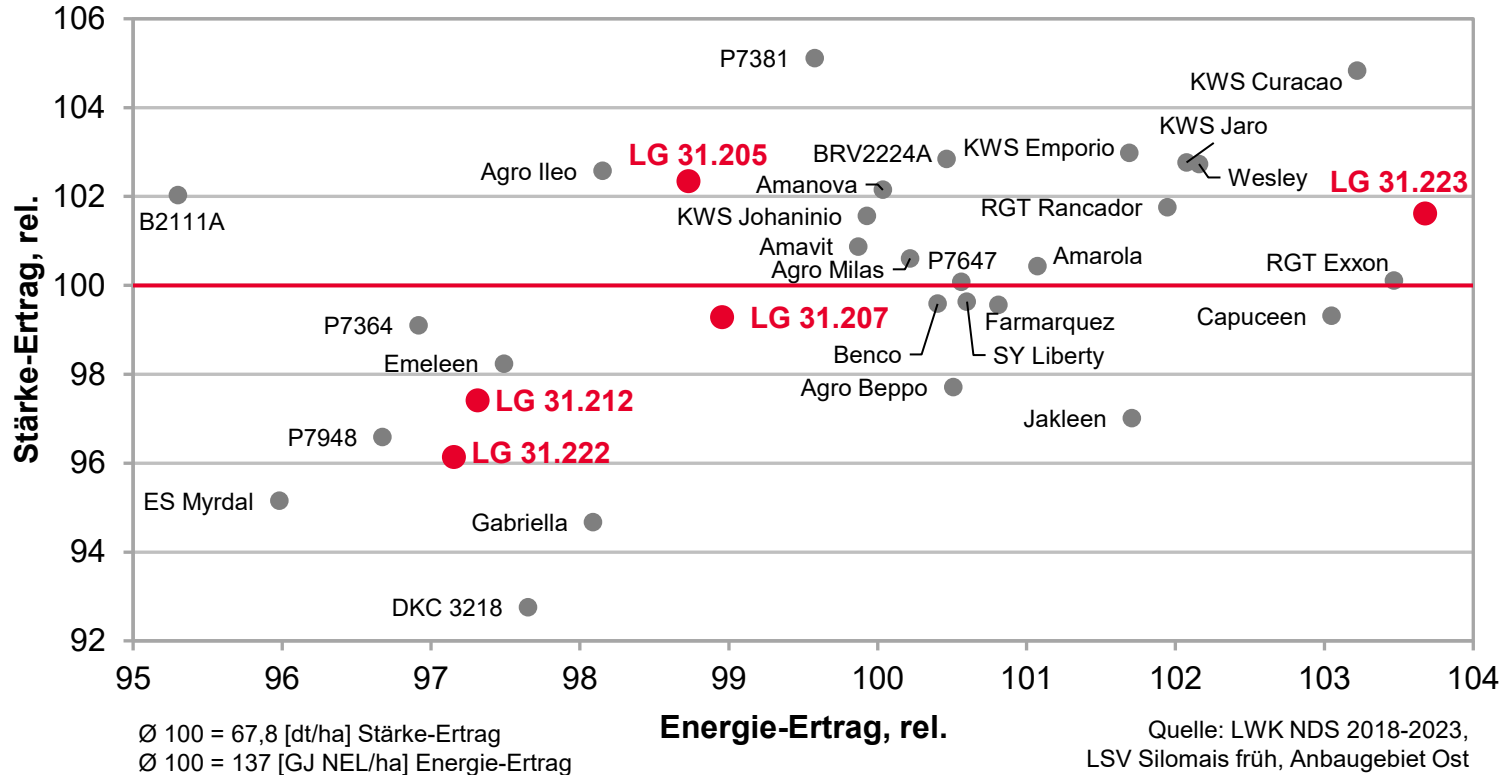

LG 31.205 - BRINGT QUALITÄT INS SILO

LSV Silomais früh, Anbaugebiet Nord, NDS 2023

LG 31.223 - MACHT MASSE UND GAS!

LSV Silomais früh, Anbaugebiet Ost, NDS 2023

Quelle: LWK NDS 2023, LSV Silomais früh, Anbaugebiet Ost

LG 31.223 - MACHT MASSE UND GAS!

LSV Silomais früh, Anbaugebiet Ost, NDS 2018-2023

Quelle: LWK NDS 2018-2023, LSV Silomais früh, Anbaugebiet Ost

LG 31.223 - DER ENERGIELIEFERANT

LSV Silomais früh, Anbaugebiet Ost, NDS 2018-2023

LG 31.224 - ZUVERLÄSSIG IN DEN ERTRÄGEN!

LSV Silomais mittelfrüh, Anbaugebiet Ost, NDS 2018-2023

Quelle: LWK NDS 2018-2023, LSV Silomais mittelfrüh, Anbaugebiet Ost

LG 31.238 - ÜBERZEUGEND STARK!

LSV Silomais mittelfrüh, Anbaugebiet Ost, NDS 2018-2023

Quelle: LWK NDS 2018-2023, LSV Silomais mittelfrüh, Anbaugebiet Ost

LG 31.245 - MASSE FÜR DAS SILO

LSV Silomais mittelfrüh, Anbaugebiet West, NDS 2018-2023

Quelle: LWK NDS 2018-2023, LSV Silomais mittelfrüh, Anbaugebiet West