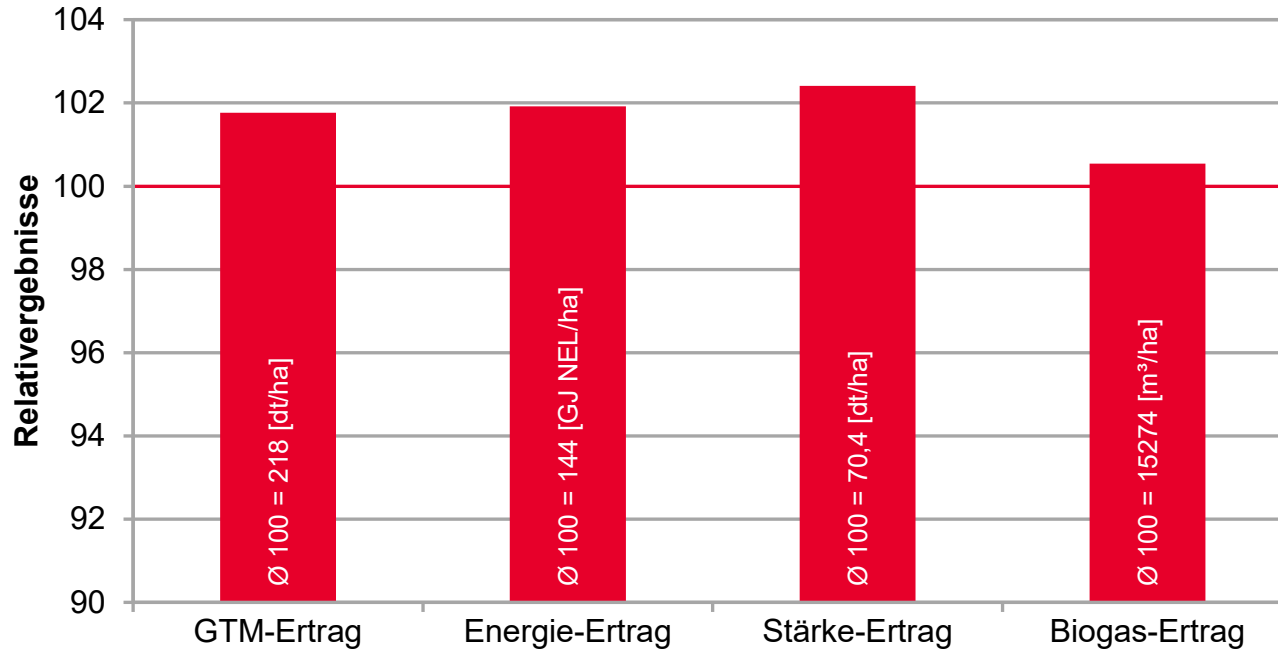

LG 31.245 - MASSE FÜR DAS SILO

LSV Silomais mittelfrüh, Anbaugebiet West, NDS 2018-2023

Quelle: LWK NDS 2018-2023, LSV Silomais mittelfrüh, Anbaugebiet West