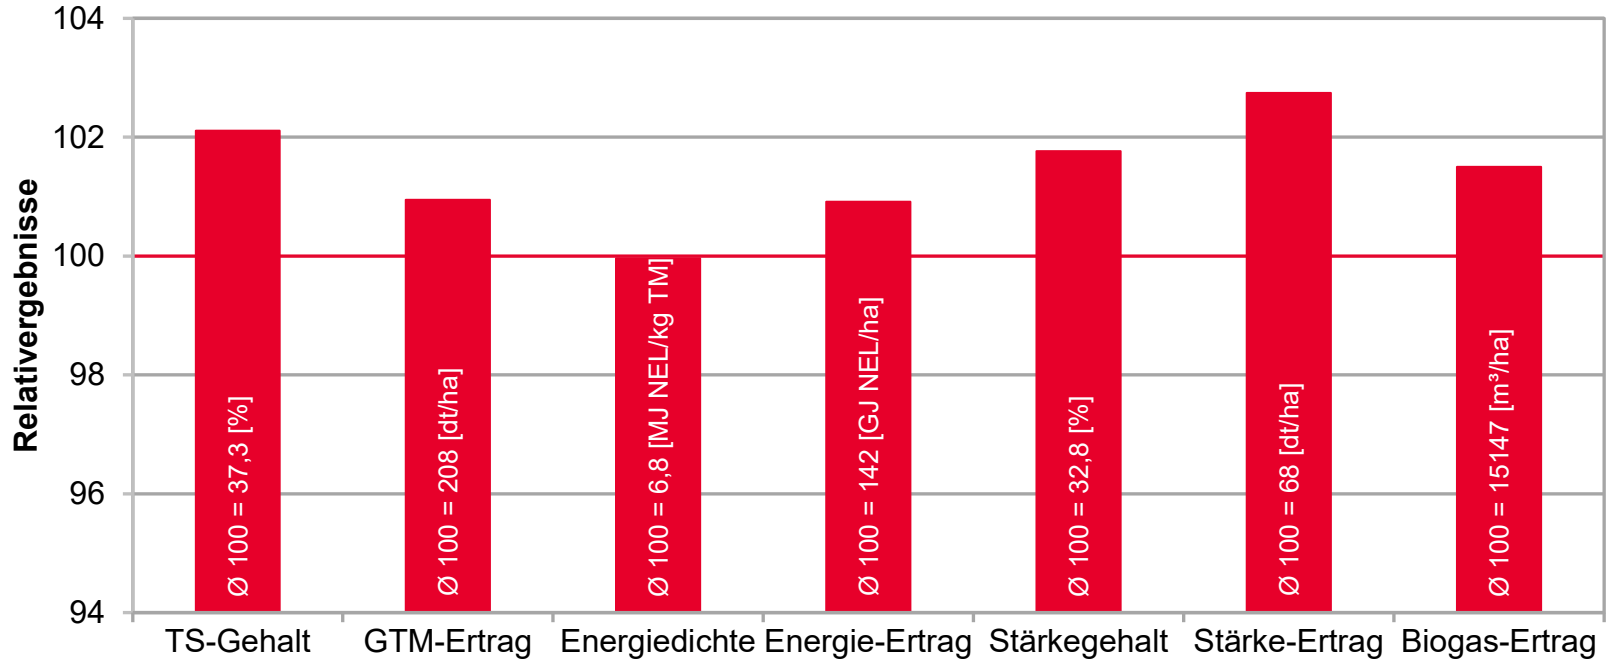

LG 31.224 - ZUVERLÄSSIG IN DEN ERTRÄGEN!

LSV Silomais mittelfrüh, Anbaugebiet Ost, NDS 2018-2023

Quelle: LWK NDS 2018-2023, LSV Silomais mittelfrüh, Anbaugebiet Ost

LG 31.238 - ÜBERZEUGEND STARK!

LSV Silomais mittelfrüh, Anbaugebiet Ost, NDS 2018-2023