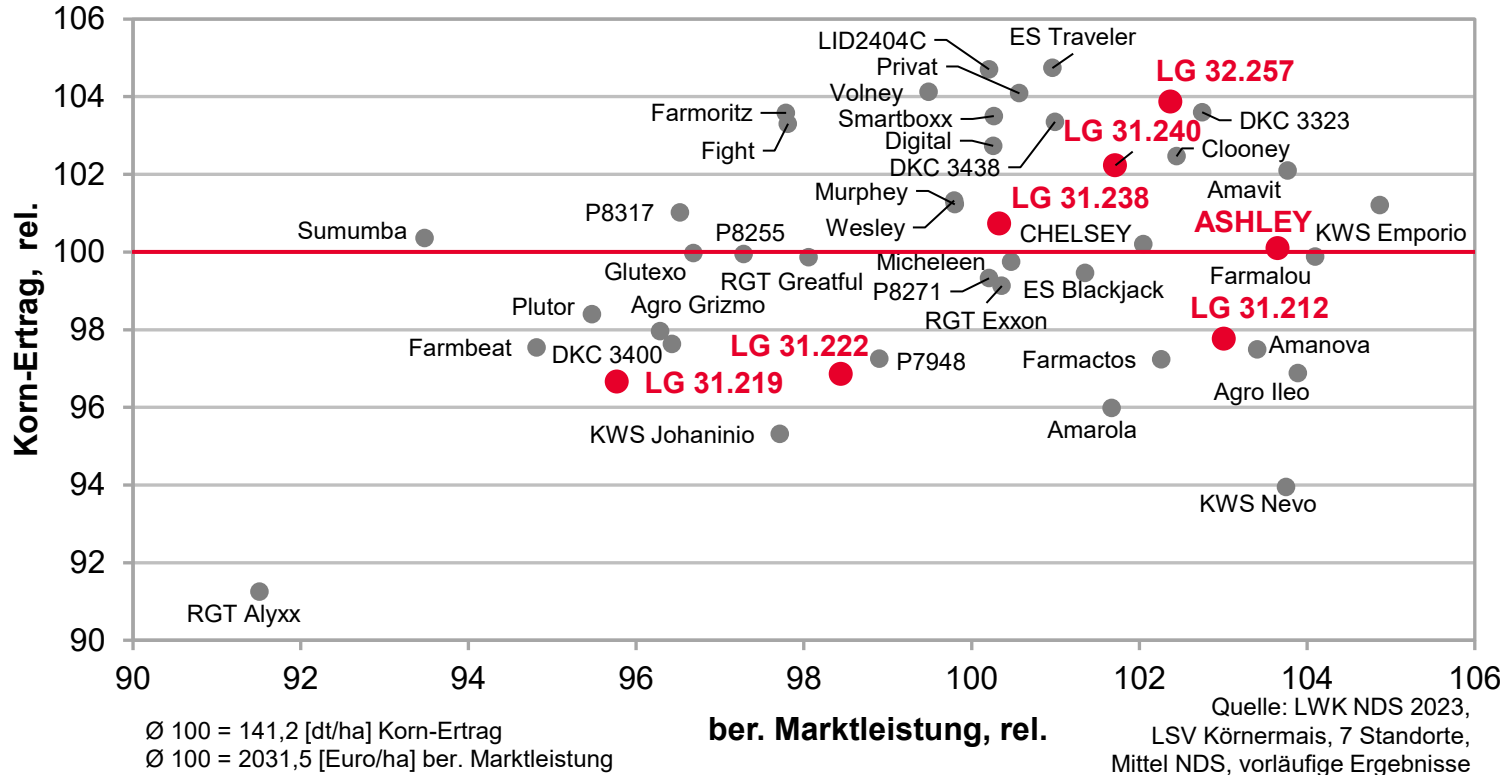

Körner- und Silomais

Niedersachsen

Körnermais

LG 32.257 - TOP IM KORN IN NIEDERSACHSEN

LSV Körnermais, NDS 2023

LG 32.257 - TOP IM KORN!

LSV Körnermais bis K250, NDS, Anbauregion Süd-Ost 2018-2023

LG 31.212 - SICHER IN DER ABREIFE!

LSV Körnermais früh-mittelfrüh, Anbaugebiet Nord, NDS 2018-2023

Quelle: LWK NDS 2018-2023, LSV Körnermais früh-mittelfrüh, Anbaugebiet Nord

ASHLEY - TOP IM KORN!

LSV Körnermais früh-mittelfrüh, Anbaugebiet Nord, NDS 2018-2023

Quelle: LWK NDS 2018-2023, LSV Körnermais früh-mittelfrüh, Anbaugebiet Nord

LG 31.219 - STABIL HOHE ERTRÄGE!

LSV Körnermais früh-mittelfrüh, Anbaugebiet West, NDS 2018-2023

Quelle: LWK NDS 2018-2023, LSV Körnermais früh-mittelfrüh, Anbaugebiet West

LG 31.238 - ERTRAGSSTABIL ÜBER DIE JAHRE!

LSV Körnermais früh-mittelfrüh, Anbaugebiet West, NDS 2018-2023

Quelle: LWK NDS 2018-2023, LSV Körnermais früh-mittelfrüh, Anbaugebiet West

Silomais

LG 32.257 - STARKER FUTTERWERT