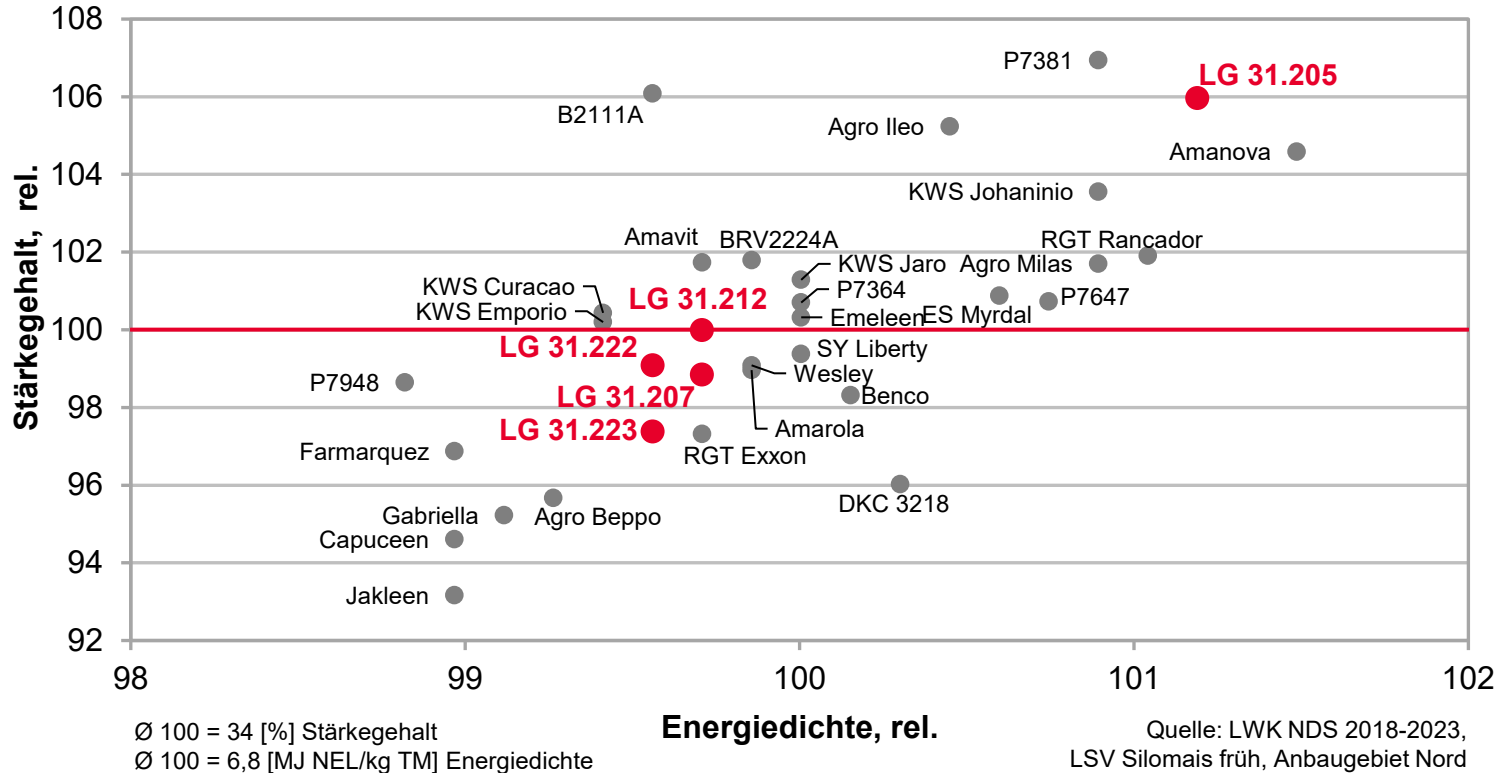

LG 31.238 - ERTRAGSSTABIL ÜBER DIE JAHRE!

LSV Körnermais früh-mittelfrüh, Anbaugebiet West, NDS 2018-2023

Quelle: LWK NDS 2018-2023, LSV Körnermais früh-mittelfrüh, Anbaugebiet West

Silomais

LG 32.257 - STARKER FUTTERWERT

LSV Silomais mittelfrüh, Anbauggebiet West, NDS 2018-2023

LG 32.257 - QUALITÄT & MASSE

LSV Silomais mittelfrüh, Anbaugebiet West, NDS 2018-2023

LG 31.205 - BRINGT QUALITÄT INS SILO

LSV Silomais früh, Anbaugebiet Nord, NDS 2018 2023

LG 31.205 - BRINGT QUALITÄT INS SILO

LSV Silomais früh, Anbaugebiet Nord, NDS 2023

LG 31.223 - MACHT MASSE UND GAS!

LSV Silomais früh, Anbaugebiet Ost, NDS 2023

Quelle: LWK NDS 2023, LSV Silomais früh, Anbaugebiet Ost

LG 31.223 - MACHT MASSE UND GAS!

LSV Silomais früh, Anbaugebiet Ost, NDS 2018-2023

Quelle: LWK NDS 2018-2023, LSV Silomais früh, Anbaugebiet Ost

LG 31.223 - DER ENERGIELIEFERANT

LSV Silomais früh, Anbaugebiet Ost, NDS 2018-2023