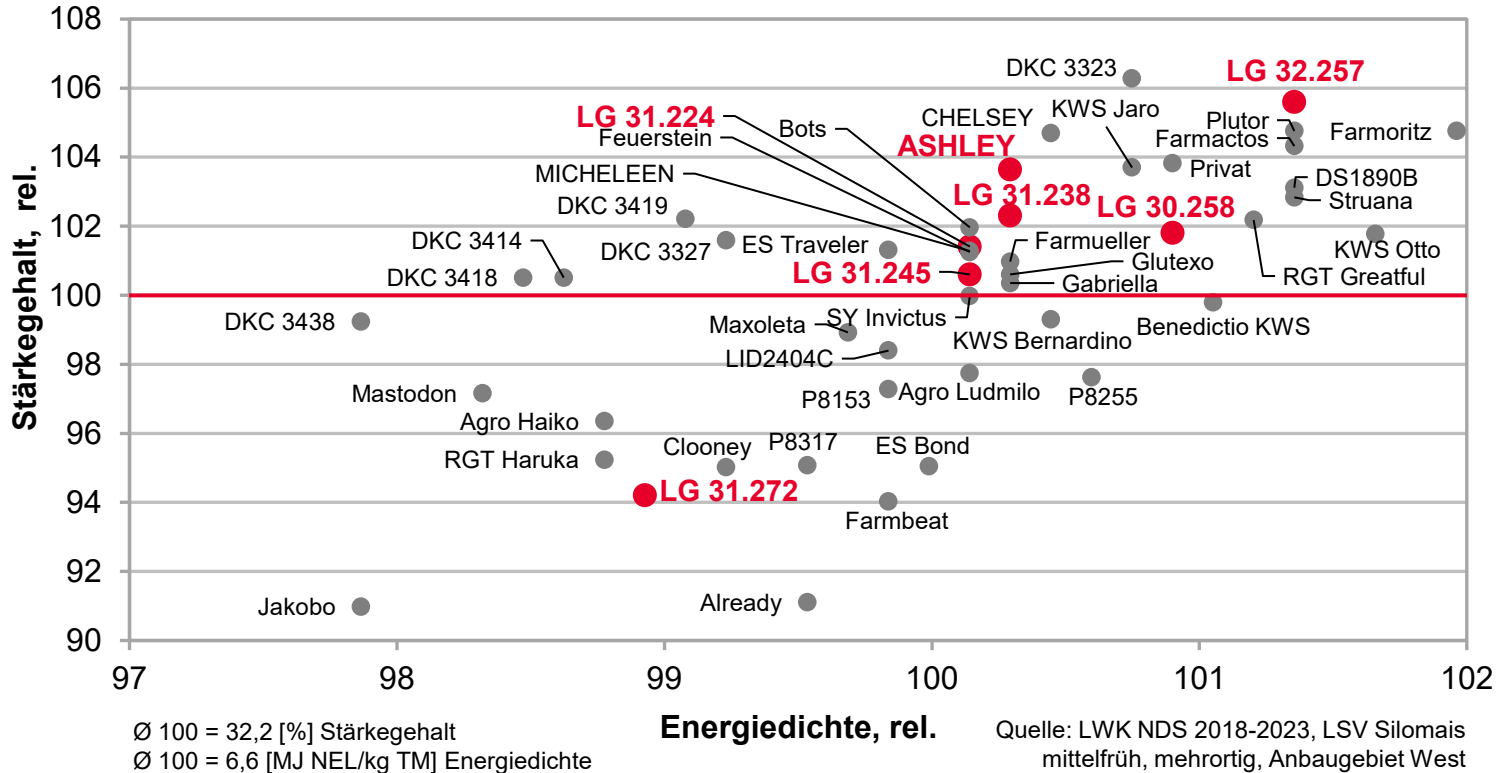

Quelle: LWK NDS 2018-2023, LSV Körnermais früh-mittelfrüh, Anbaugebiet Nord

LG 31.219 - STABIL HOHE ERTRÄGE!

LSV Körnermais früh-mittelfrüh, Anbaugebiet West, NDS 2018-2023

Quelle: LWK NDS 2018-2023, LSV Körnermais früh-mittelfrüh, Anbaugebiet West

LG 31.238 - ERTRAGSSTABIL ÜBER DIE JAHRE!

LSV Körnermais früh-mittelfrüh, Anbaugebiet West, NDS 2018-2023

Quelle: LWK NDS 2018-2023, LSV Körnermais früh-mittelfrüh, Anbaugebiet West

Silomais

LG 32.257 - STARKER FUTTERWERT

LSV Silomais mittelfrüh, Anbauggebiet West, NDS 2018-2023

LG 32.257 - QUALITÄT & MASSE

LSV Silomais mittelfrüh, Anbaugebiet West, NDS 2018-2023

LG 31.205 - BRINGT QUALITÄT INS SILO

LSV Silomais früh, Anbaugebiet Nord, NDS 2018 2023