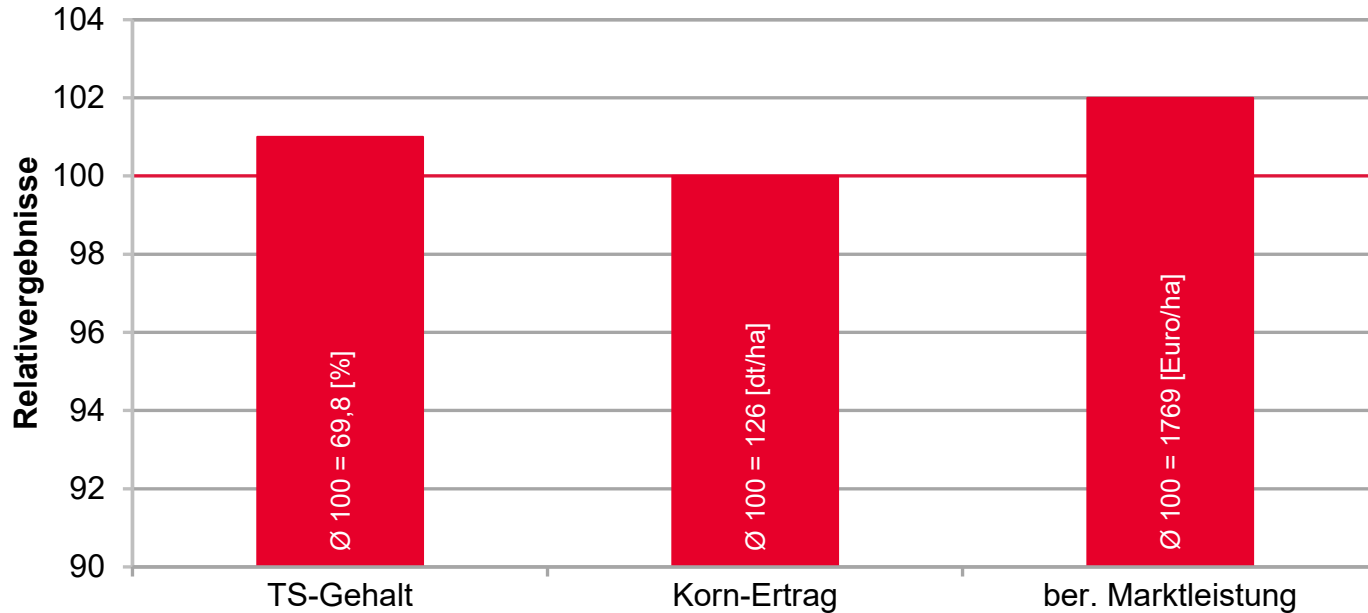

Quelle: LWK NDS 2018-2023, LSV Körnermais früh-mittelfrüh, Anbaugebiet Nord

LG 31.219 - STABIL HOHE ERTRÄGE!

LSV Körnermais früh-mittelfrüh, Anbaugebiet West, NDS 2018-2023

Quelle: LWK NDS 2018-2023, LSV Körnermais früh-mittelfrüh, Anbaugebiet West

LG 31.238 - ERTRAGSSTABIL ÜBER DIE JAHRE!

LSV Körnermais früh-mittelfrüh, Anbaugebiet West, NDS 2018-2023

Quelle: LWK NDS 2018-2023, LSV Körnermais früh-mittelfrüh, Anbaugebiet West

Silomais

LG 32.257 - STARKER FUTTERWERT