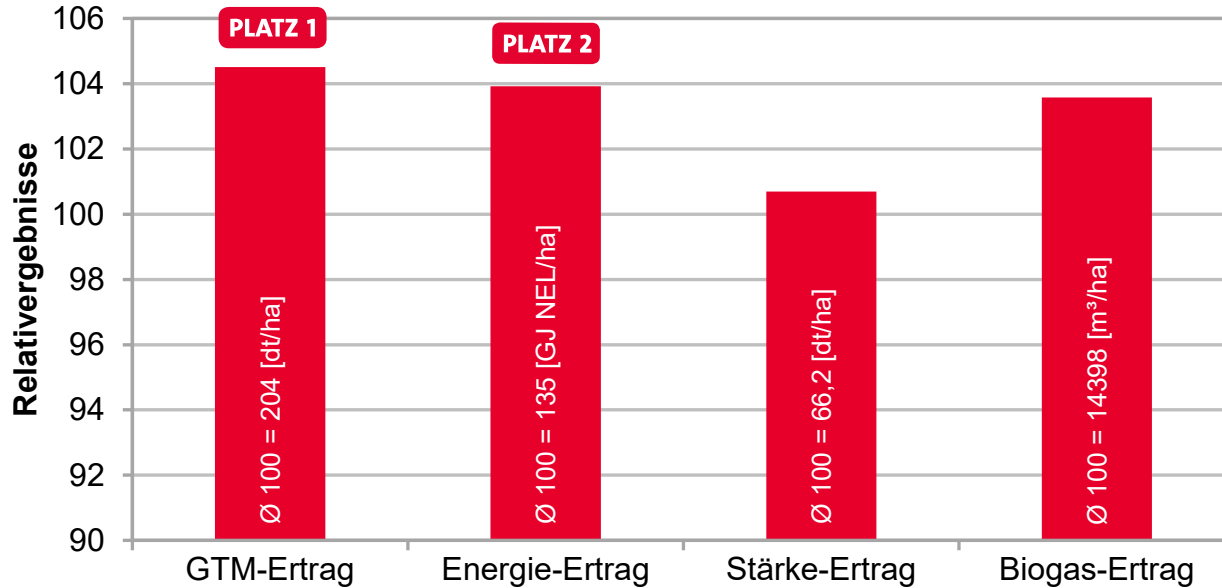

LG 31.272 - NOCH FRAGEN!

LSV Silomais mittelfrüh, Anbaugebiet Nord, NDS 2018-2023

Quelle: LWK NDS 2018-2023, LSV Silomais mittelfrüh, Anbaugebiet Nord