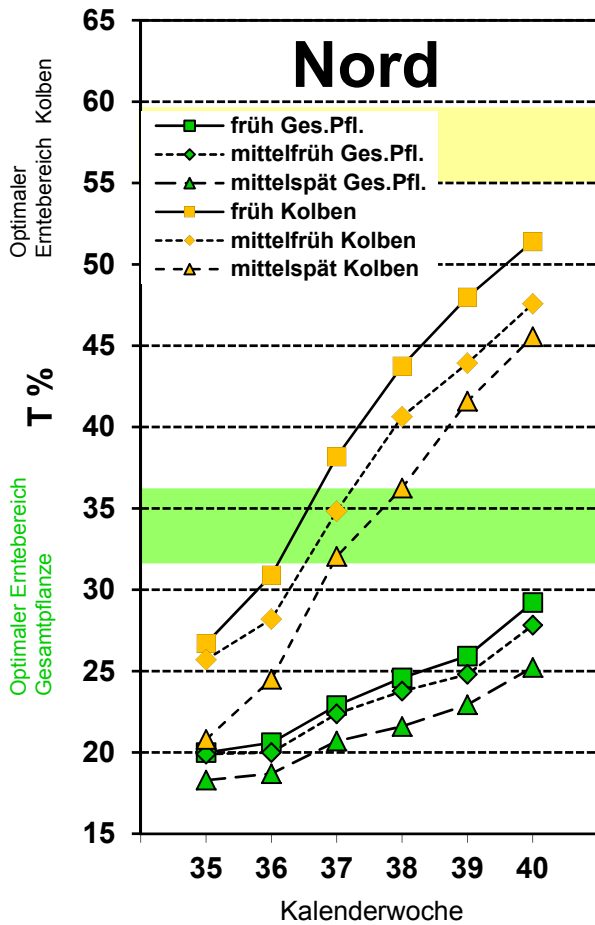

Reifeentwicklung Silomais 2015

6. Mitteilung

Probenahme: 30.09. 2015

voraussichtliche Erntetermine:

früh	ab ca. 10. Okt. (41/42 KW)
mittelfrüh	ab ca. 15. Okt. (42 KW)
mittelspät	ab ca. 20. Okt. (43 KW)

früh	ab Ende Sept. (39/40 KW)
mittelfrüh	ab Anf. Okt. (40/41 KW)
mittelspät	ab ca. 10. Okt. (41/42 KW)

früh	ab Ende Sept. (39/40 KW)
mittelfrüh	ab Anf. Okt. (40/41 KW)
mittelspät	ab ca. 10. Okt. (41/42 KW)