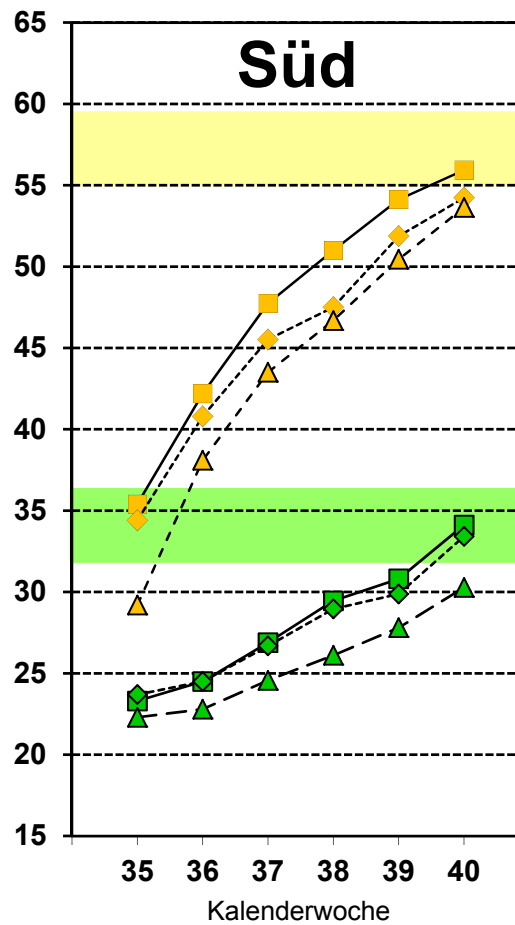

Reifeentwicklung Silomais 2015

6. Mitteilung

Probenahme: 30.09. 2015

voraussichtliche Erntetermine:

früh	ab ca. 10. Okt. (41/42 KW)
mittelfrüh	ab ca. 15. Okt. (42 KW)
mittelspät	ab ca. 20. Okt. (43 KW)

früh	ab Ende Sept. (39/40 KW)
mittelfrüh	ab Anf. Okt. (40/41 KW)
mittelspät	ab ca. 10. Okt. (41/42 KW)

früh	ab Ende Sept. (39/40 KW)
mittelfrüh	ab Anf. Okt. (40/41 KW)
mittelspät	ab ca. 10. Okt. (41/42 KW)