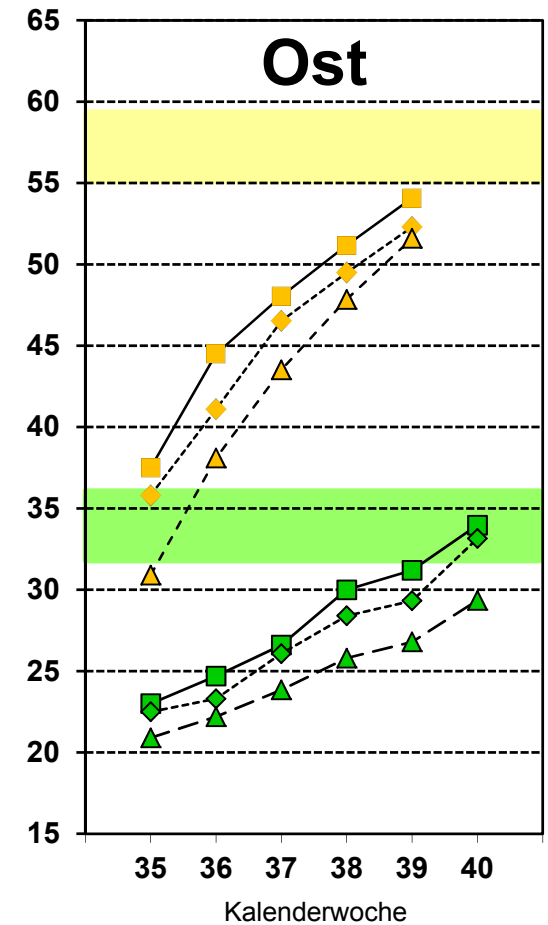

Reifeentwicklung Silomais 2015

6. Mitteilung

Probenahme: 30.09. 2015

voraussichtliche Erntetermine:

früh	ab ca. 10. Okt. (41/42 KW)
mittelfrüh	ab ca. 15. Okt. (42 KW)
mittelspät	ab ca. 20. Okt. (43 KW)

früh	ab Ende Sept. (39/40 KW)
mittelfrüh	ab Anf. Okt. (40/41 KW)
mittelspät	ab ca. 10. Okt. (41/42 KW)

früh	ab Ende Sept. (39/40 KW)
mittelfrüh	ab Anf. Okt. (40/41 KW)
mittelspät	ab ca. 10. Okt. (41/42 KW)