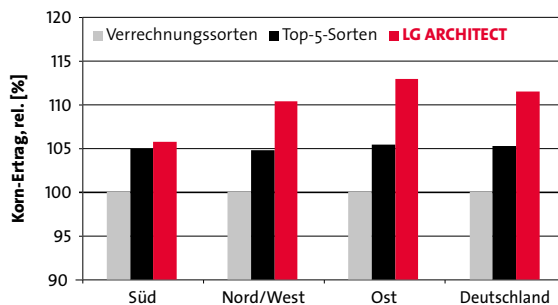

LG ARCHITECT – DIE NEUE DIMENSION IM ERTRAG

Quelle: Limagrain Produktentwicklung 2015–2016,
Verrechnungsorten nach Bundessortenamt;
Top 5 Sorten laut Kleffman Marktforschung 2017

DIE FAKTEN AUF EINEN BLICK

Eigenschaften	
Korn-Ertrag	██████████
Öl-Ertrag	██████████
Reife	früh
Entwicklung vor Winter	sehr gut – gut
Winterhärte	sehr gut
Pflanzenlänge	lang
Standfestigkeit	gut
Standorte	
Leichte Böden/Trockenlagen	██████████
Gute Böden/Lehm/Löss	██████████
Schwere Böden/Ton/Marsch/ Höhenlagen	██████████
Mulchsaat	██████████
Saatzeiteignung	
Frühsaat	██████████
Spätsaat	██████████
Saatstärke ¹	
normal	40–45
spät	50–55

¹ keimfähige Körner je m² bei normalen Bestellbedingungen; ohne insektiziden Beizschutz
██████████ sehr gut/sehr hoch   ██████████ gut/hoch   ██████████ mittel
██████████ ausreichend/mittel bis gering   ██████████ gering

Quelle: Limagrain