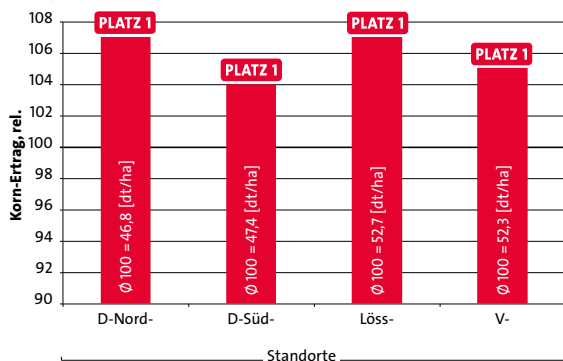

DIE NR. 1 IM OSTEN

00-Winterraps, Hybridsorte

ARSENAL – GUT GERÜSTET!

Höchste Erträge mit maximaler Sicherheit.

00-Winterraps, Hybridsorte

ARSENAL – GUT GERÜSTET!

Mit der Hybridrapssorte ARSENAL sind Sie bestens gerüstet für eine erfolgreiche Rapssaison. ARSENAL kombiniert frühe Reife, sehr hohes Ertragsniveau und maximale Sicherheit gegen Schotenplatzten und Phoma-Befall. Mit ARSENAL sind Sie bestens gewappnet gegen mögliche Risiken und Ernteauffälle. Das bestätigen auch die letztjährigen Top-Ergebnisse und die offizielle Anbauempfehlung für die Sorte.

VIER GUTE GRÜNDE FÜR ARSENAL:

- ✓ Sicher im Ertrag
- ✓ Früh in der Reife
- ✓ Phoma-Doppelresistenz
- ✓ Genetisch fixierte Schotenplatzfestigkeit

ARSENAL – MEHRJÄHRIG PLATZ 1 IN OSTDEUTSCHLAND

LSV Ergebnisse Mittel 2014–2016

Quelle: Amtliches Versuchswesen der Länder 2014–2016, Relativertrag zum Mittel der VRS, behandelte Stufe 2, mehrjährige Verrechnung teilweise durch Limagrain

Die Fakten auf einen Blick

Ertragsaufbau	
Korn-Ertrag	████████
Öl-Ertrag	████████
Agronomische Eigenschaften	
Reife	früh
Entwicklung vor Winter	sehr gut – gut
Winterhärte	sehr gut – gut
Pflanzenlänge	mittel – lang
Standfestigkeit	mittel
Standorteignung	
Leichte Böden/Trockenlagen	████████
Gute Böden/Lehm/Löss	████████
Schwere Böden/Ton/Marsch/Höhenlagen	████████
Mulchsaat	████████
Saatzeiteignung	
Frühsaat	████████
Spätsaat	████████
Saatstärke ¹	
früh	35–40
normal	40–45
spät	50–55