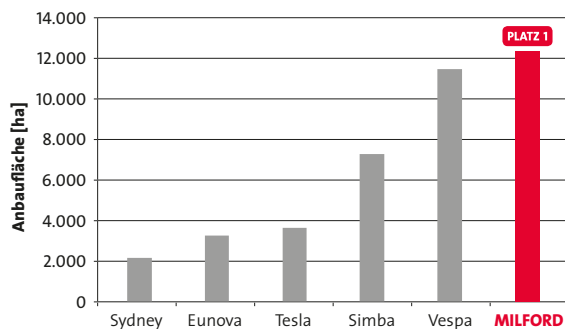

Mehr unter
www.LGseeds.de

Unsere Züchtung. Ihr Profit.

Sommerfuttergerste

MILFORD – DER DAUERBRENNER!

Die bewährte Kurzstrohsorte mit mehrjährig hohen Erträgen.

Eine Züchtung der Saatzeit Breun BREUN
SAATZUCHT

Limagrain

Sommerfuttergerste

MILFORD – DER DAUERBRENNER!

Herausragende Sorten zeichnen sich dadurch aus, dass sie lange an der Spitze bleiben und sich dauerhafter Beliebtheit bei Landwirten erfreuen. MILFORD ist so eine TOP-Sorte unter den Sommerfuttergersten, die sich durch hervorragende Standfestigkeit und Strohstabilität auszeichnen. Diese beständige Leistung hat MILFORD zur marktführenden Sommerfuttergerste gemacht. Setzen auch Sie daher auf den Dauerbrenner.

VIER GUTE GRÜNDE FÜR MILFORD:

- ✓ Kurzstrohgerste
- ✓ Ausgezeichnet standfest und strohstabil
- ✓ Gute Zwergrostresistenz
- ✓ Mehrjährig an der Ertragsspitze

MILFORD – MARKTFÜHRENDE SOMMERFUTTERGERSTE 2016