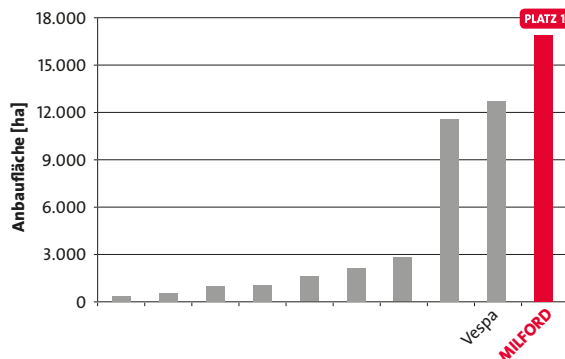

Mehr unter
www.LGseeds.de

Unsere Züchtung. Ihr Profit.

Sommerfuttergerste

MILFORD – DER DAUERBRENNER!

Die bewährte Kurzstrohsorte mit mehrjährig hohen Erträgen.

Eine Züchtung der Saatzucht Breun

Unsere Züchtung. Ihr Profit.

Sommerfuttergerste

MILFORD – DER DAUERBRENNER!

Herausragende Sorten zeichnen sich dadurch aus, dass sie lange an der Spitze bleiben und sich dauerhafter Beliebtheit bei Landwirten erfreuen. MILFORD ist so eine TOP-Sorte unter den Sommerfuttergersten, die sich durch hervorragende Standfestigkeit und Strohstabilität auszeichnet. Diese beständige Leistung hat MILFORD nun zur marktführenden Sommerfuttergerste gemacht. Setzen auch Sie daher auf den Dauerbrenner.

VIER GUTE GRÜNDE FÜR MILFORD:

- ✓ Kurzstrohgerste
- ✓ Ausgezeichnet standfest und strohstabil
- ✓ Gute Zwergrostresistenz
- ✓ Mehrjährig an der Ertragsspitze

MILFORD – MARKTFÜHRENDE SOMMERFUTTERGERSTE

Quelle: Kleffmann Marktforschung, Sommerfuttergerste Anbaufläche zur Ernte 2015, Anbauflächen der 10 größten Sommerfuttergersten