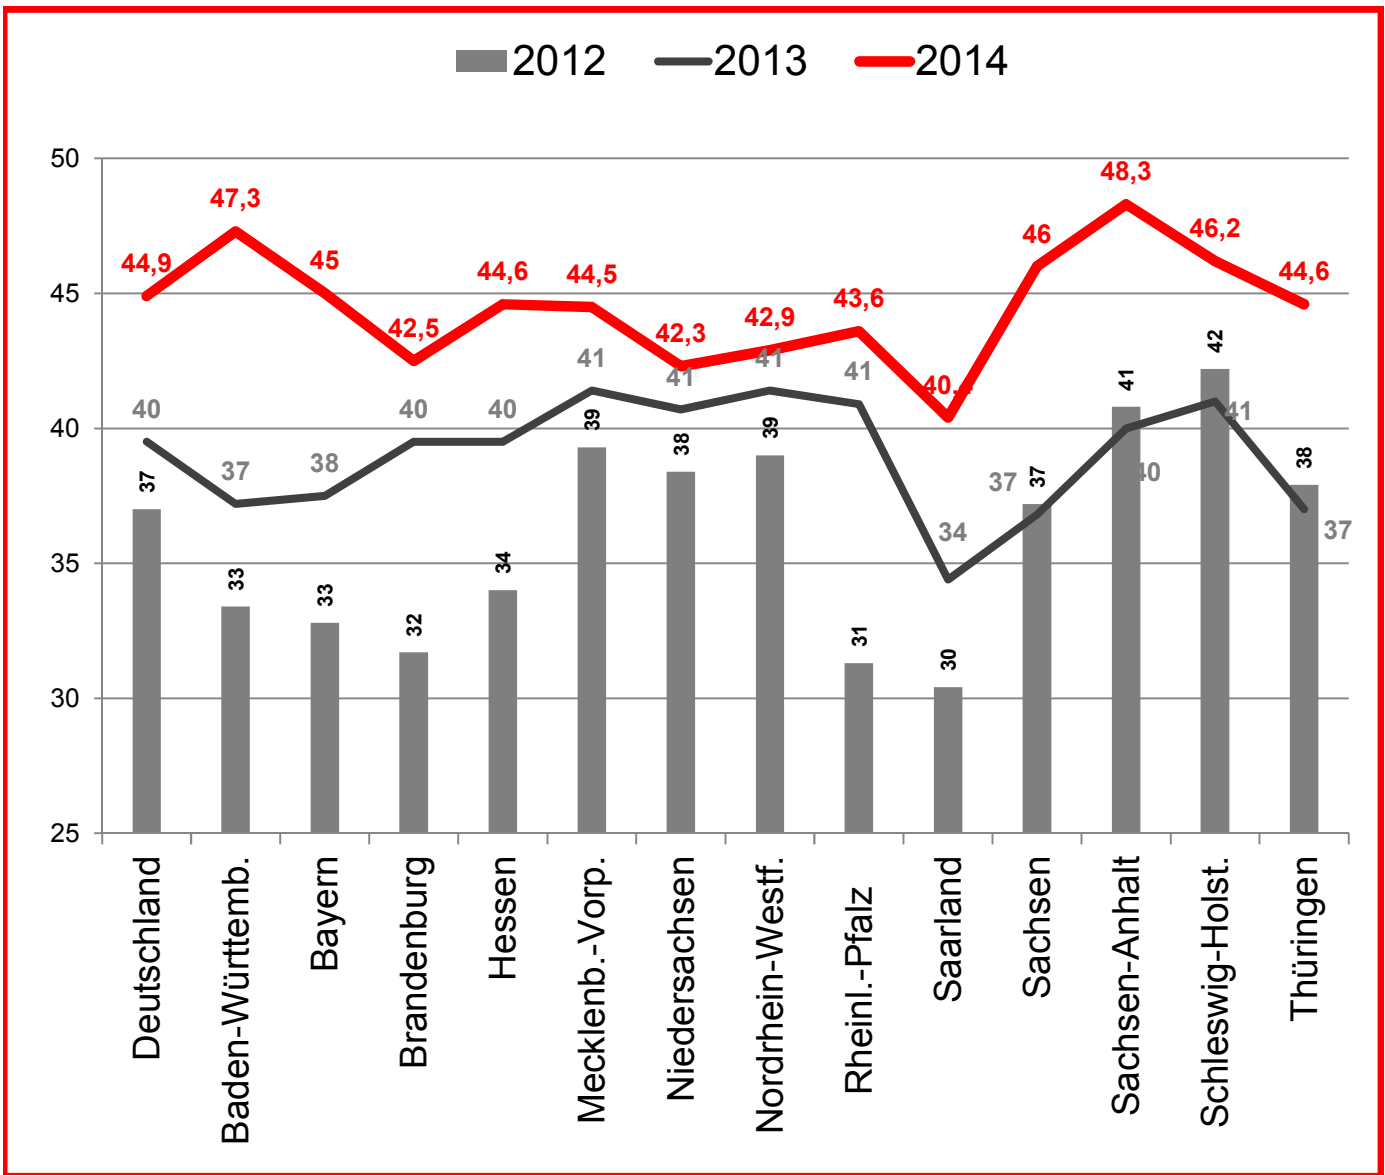

Winterraps - Ertrag dt/ha 2012, 2013 & 2014

Ertragsleistungen in den einzelnen Bundesländern

Datengrundlage: Statistisches Bundesamt, Fachserie 3 Reihe 3.2.1, Wachstum und Ernte Feldfrüchte 2013, sowie Fachserie 3 Reihe 3.2.1 - 09/2014

Verrechnung Limagrain, Oktober 2014

Hinweis: Achtung, die Ertragszahlen 2014 sind vorläufige Schätzungen des statistischen Bundesamtes (Sept. 2014)