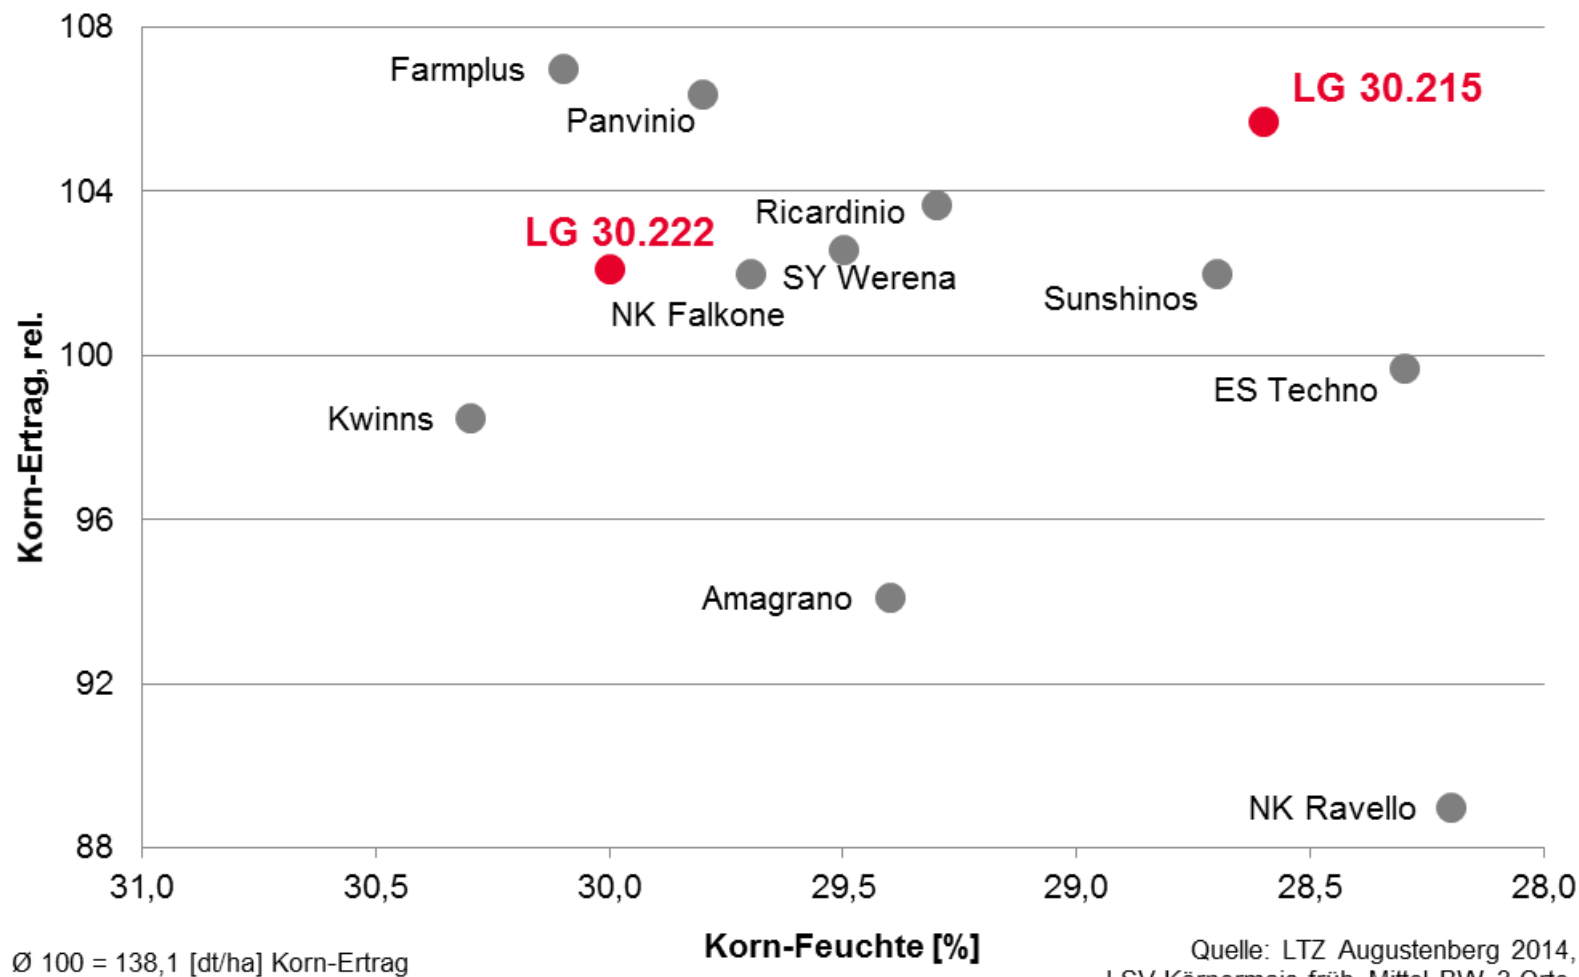

LG 30.215 – Kolbenleistung der neuen Dimension!

Quelle: LTZ Augustenberg 2014,
LSV Körnermais früh, Mittel BW, 3 Orte,
vorläufige Ergebnisse

LG 30.215 – Höchste Ertragswertzahl

LSV Baden-Württemberg 2014, LSV Körnermais früh

Quelle: LTZ Augustenberg 2014, LSV Körnermais früh, Mittel BW, 3 Orte