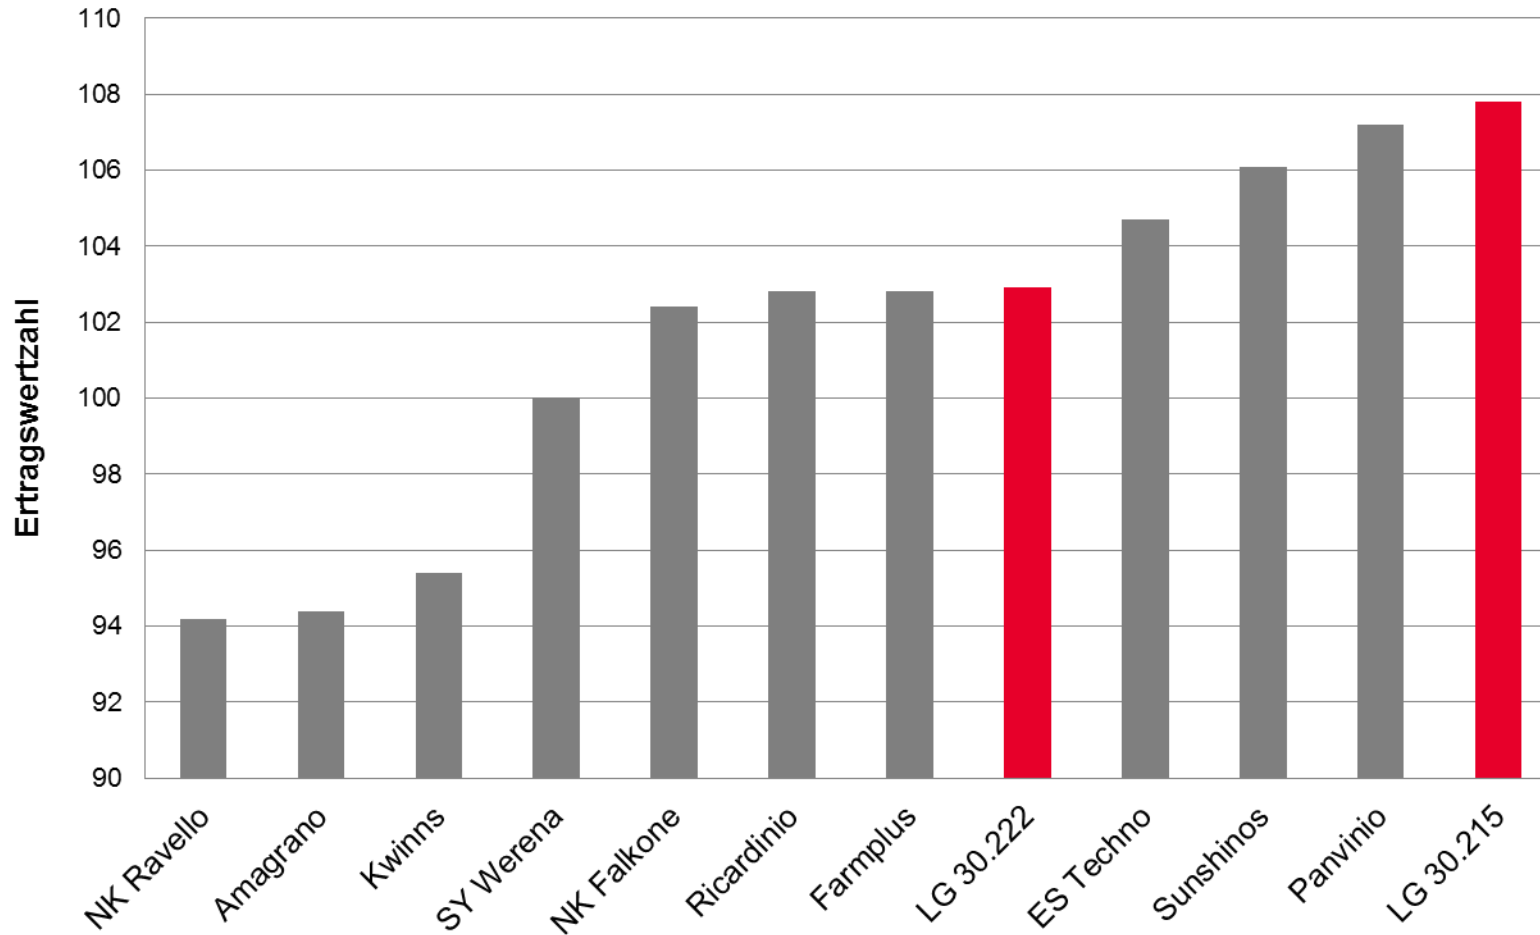

LG 30.215 – Kolbenleistung der neuen Dimension!

Quelle: LTZ Augustenberg 2014,
LSV Körnermais früh, Mittel BW, 3 Orte,
vorläufige Ergebnisse

LG 30.215 – Höchste Ertragswertzahl

LSV Baden-Württemberg 2014, LSV Körnermais früh

Quelle: LTZ Augustenberg 2014, LSV Körnermais früh, Mittel BW, 3 Orte