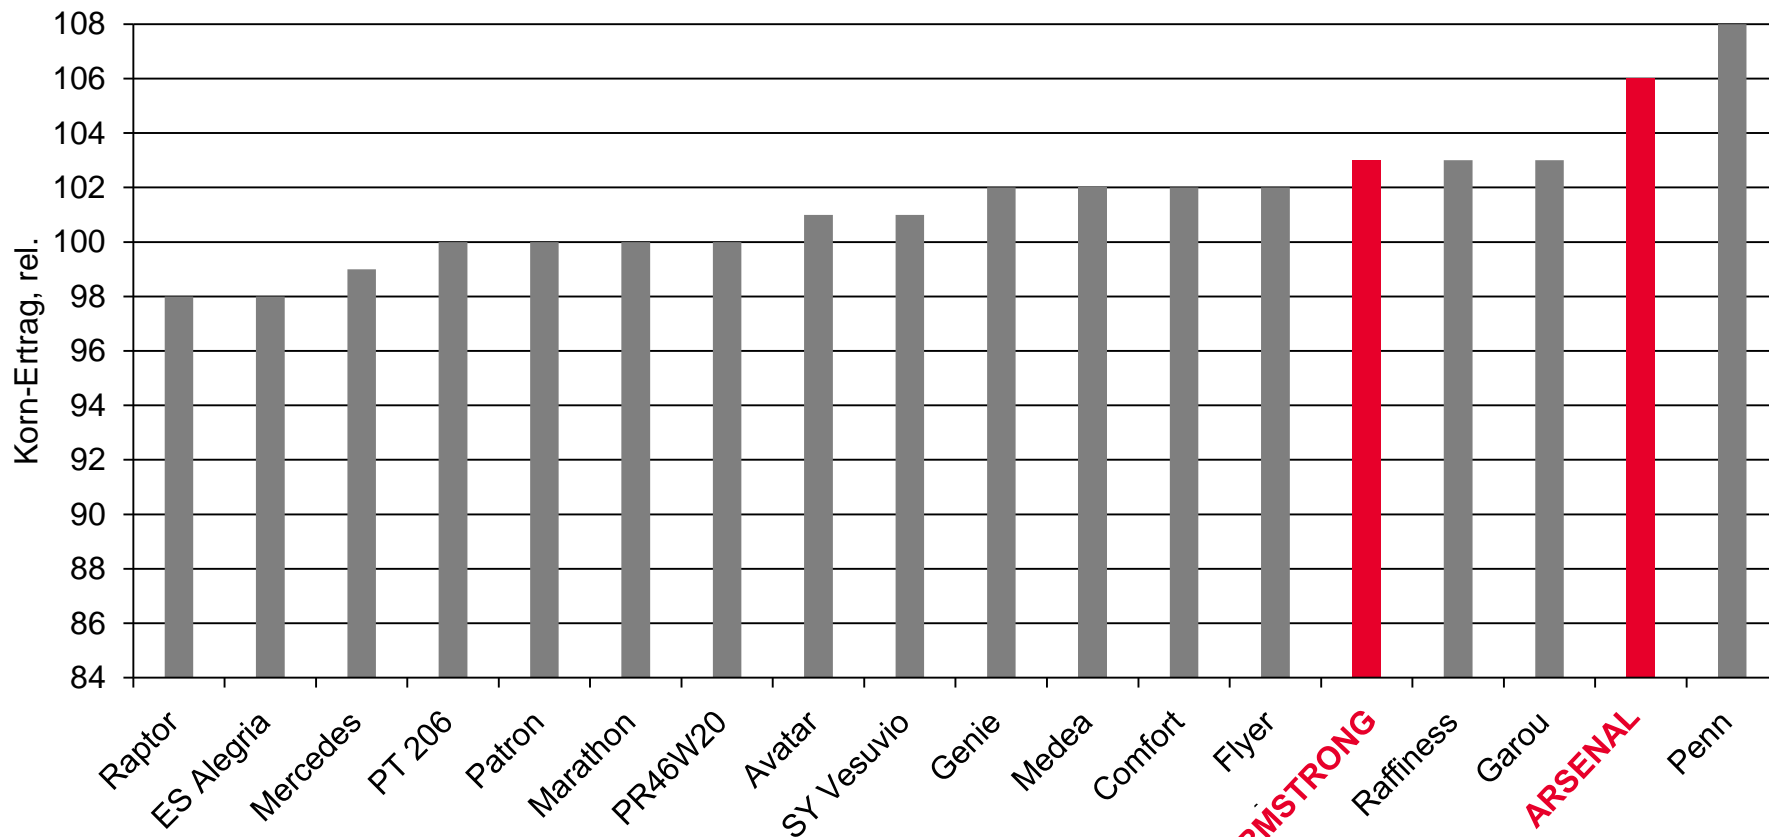

ARSENAL - Top-Ergebnis in Mecklenburg-Vorpommern auf D-Nord-Standorten

Ø VRS 100 = 49,1[dt/ha] Kornertag

Quelle: LFA Mecklenburg-Vorpommern 2015,
vorläufige LSV-Ergebnisse Stand 19.08.14, Stufe 1+2,
Auszug: nur orthogonal geprüfte Sorten, die auf allen 6 Standorten geprüft wurden,
Verrechnung Limagrain