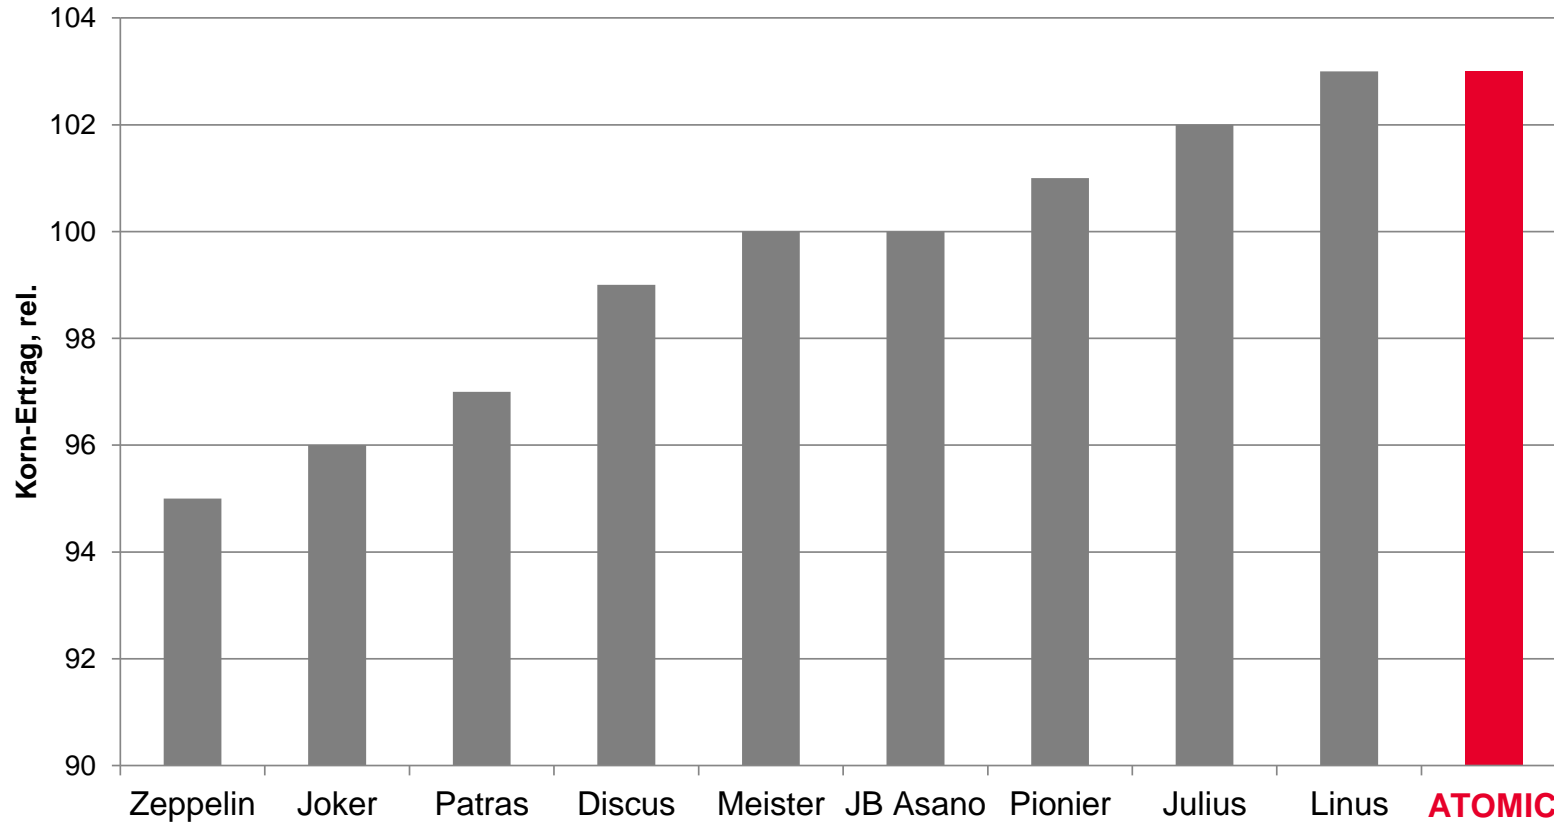

# ATOMIC – A-Weizen mit Spitzenplatzierung im LSV D-Nord 2013

Ø 100 = 103,2 [dt/ha] Korn-Ertrag

Quelle: LFA Mecklenburg-Vorpommern 2013,  
alle D-Nord-Standorte Ostdeutschlands,  
Stufe 2, ATOMIC gegenüber allen orthogonal geprüften A-Weizen,  
Stand 03.09.13