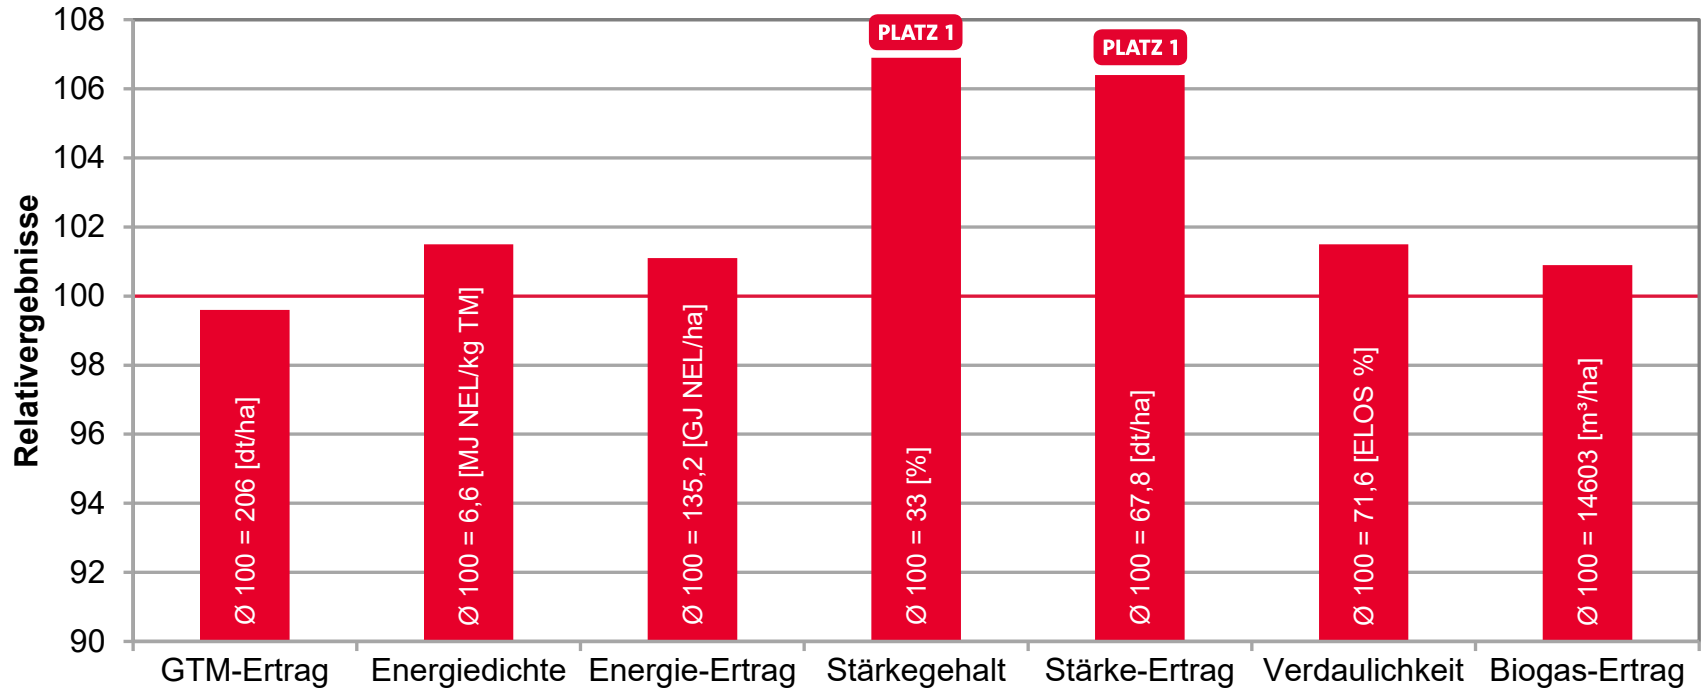

LG 32.257 - STARK IN ERTRAG & QUALITÄT

LSV Silomais mittelfrüh, AG Mittellagen 2019-2023

Quelle: LHH Hessen 2019-2023, LSV Silomais mittelfrüh, AG Mittellagen 2019-2023