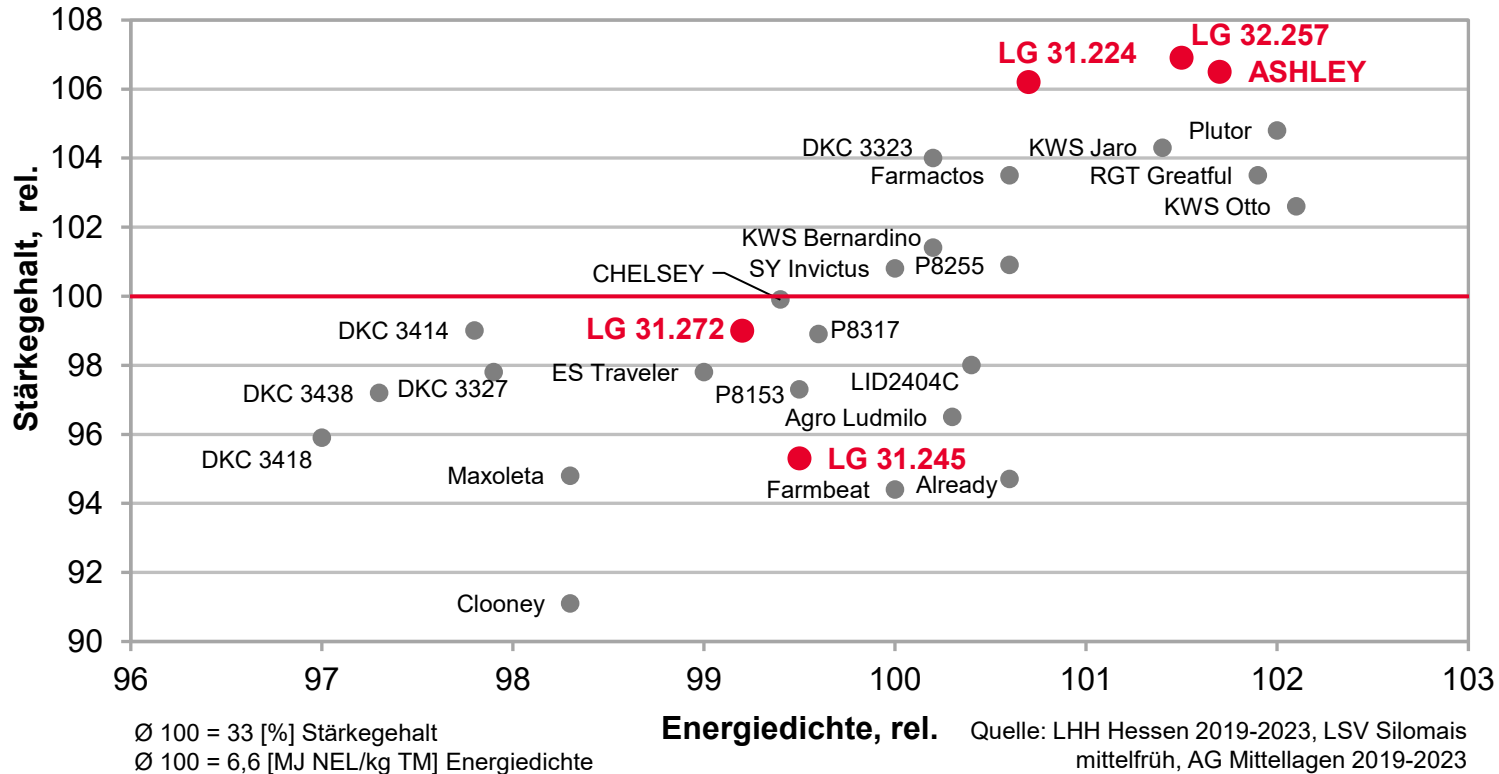

Silomais

Hessen

Silomais

Mais von LG - FÜR MEHR QUALITÄT IM SILO

LSV Silomais mittelfrüh, AG Mittellagen 2019- 2023

LG 32.257 - MASSE & QUALITÄT

LSV Silomais mittelfrüh, AG Mittellagen 2019- 2023

LG 32.257 - STARK IN ERTRAG & QUALITÄT

LSV Silomais mittelfrüh, AG Mittellagen 2019-2023

Quelle: LHH Hessen 2019-2023, LSV Silomais mittelfrüh, AG Mittellagen 2019-2023

ASHLEY - STARKE QUALITÄTEN

LSV Silomais mittelfrüh, AG Mittellagen 2019-2023