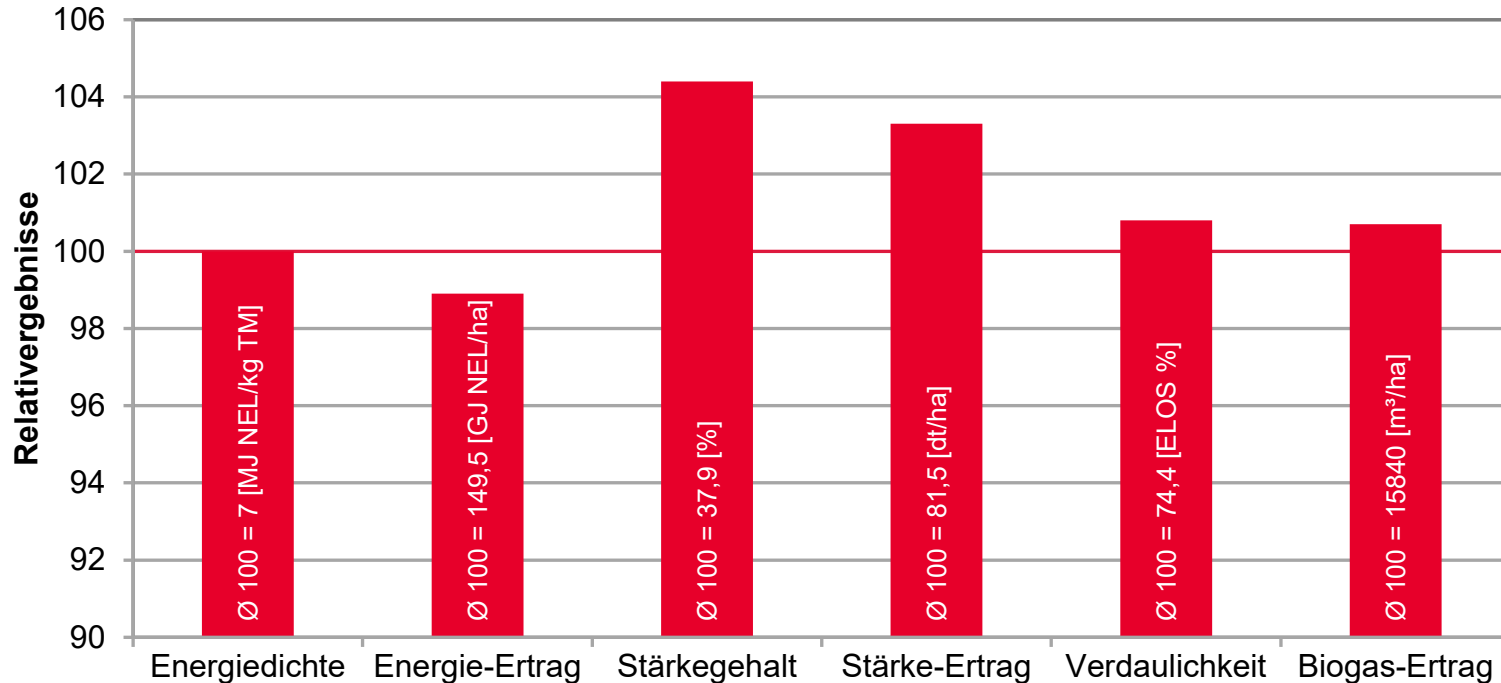

LG 31.272 - ERTRAGSSTARK IN HESSEN

LSV Silomais mittelfrüh, AG Mittellagen 2023

Quelle: LHH Hessen 2023, LSV Silomais mittelfrüh, AG Mittellagen