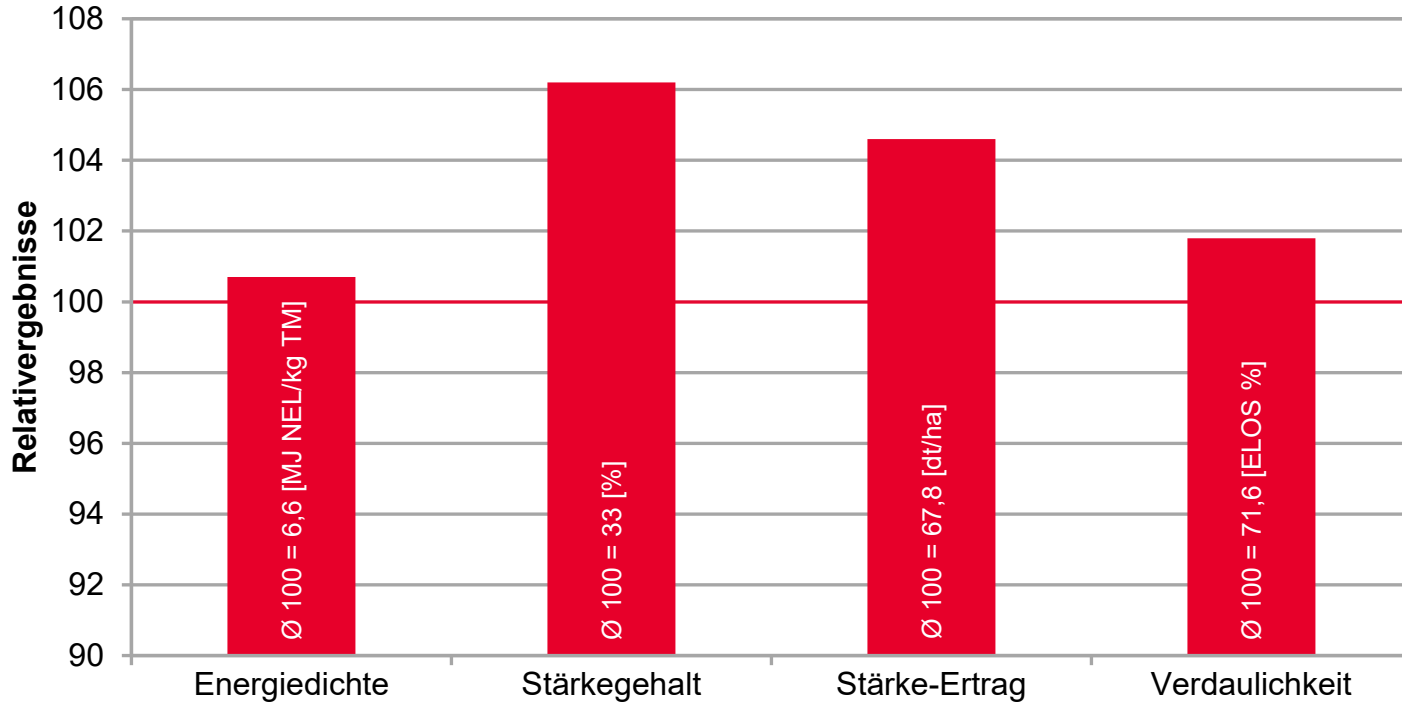

LG 31.224 - STARK IN DER QUALITÄT

LSV Silomais mittelfrüh, AG Mittellagen 2019-2023

Quelle: LHH Hessen 2019-2023, LSV Silomais mittelfrüh, AG Mittellagen 2019-2023