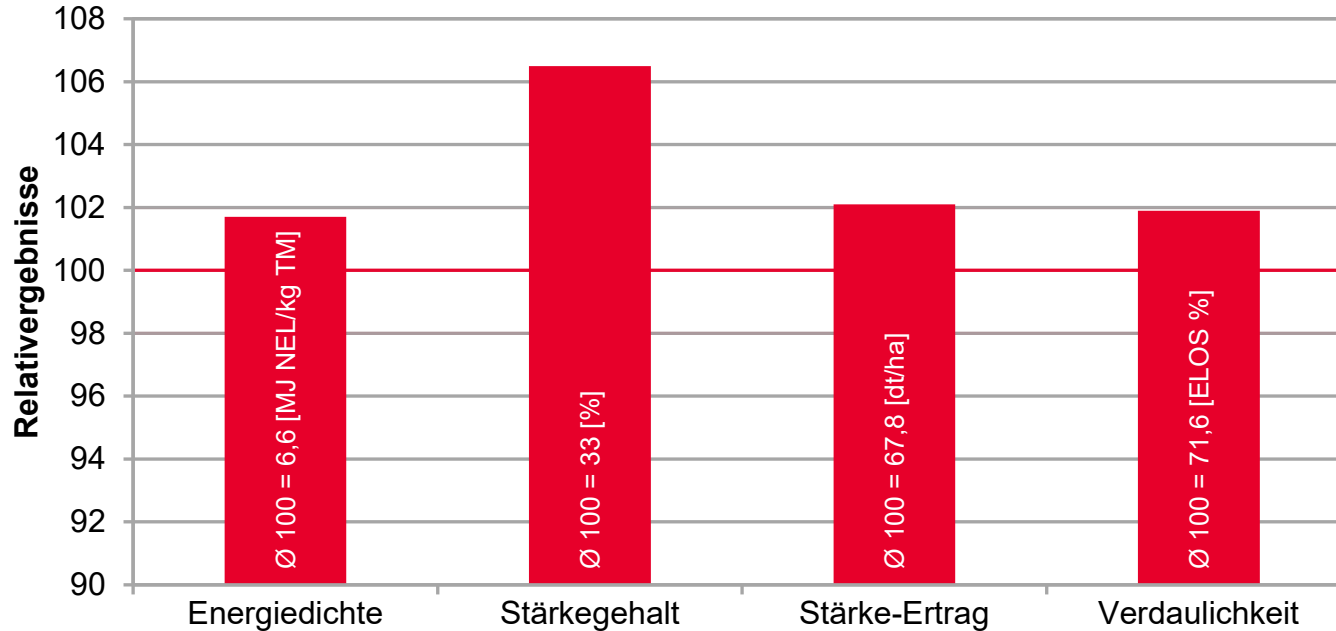

LSV Silomais mittelfrüh, AG Mittellagen 2019-2023

Quelle: LHH Hessen 2019-2023, LSV Silomais mittelfrüh, AG Mittellagen 2019-2023

ASHLEY - STARKE QUALITÄTEN

LSV Silomais mittelfrüh, AG Mittellagen 2019-2023