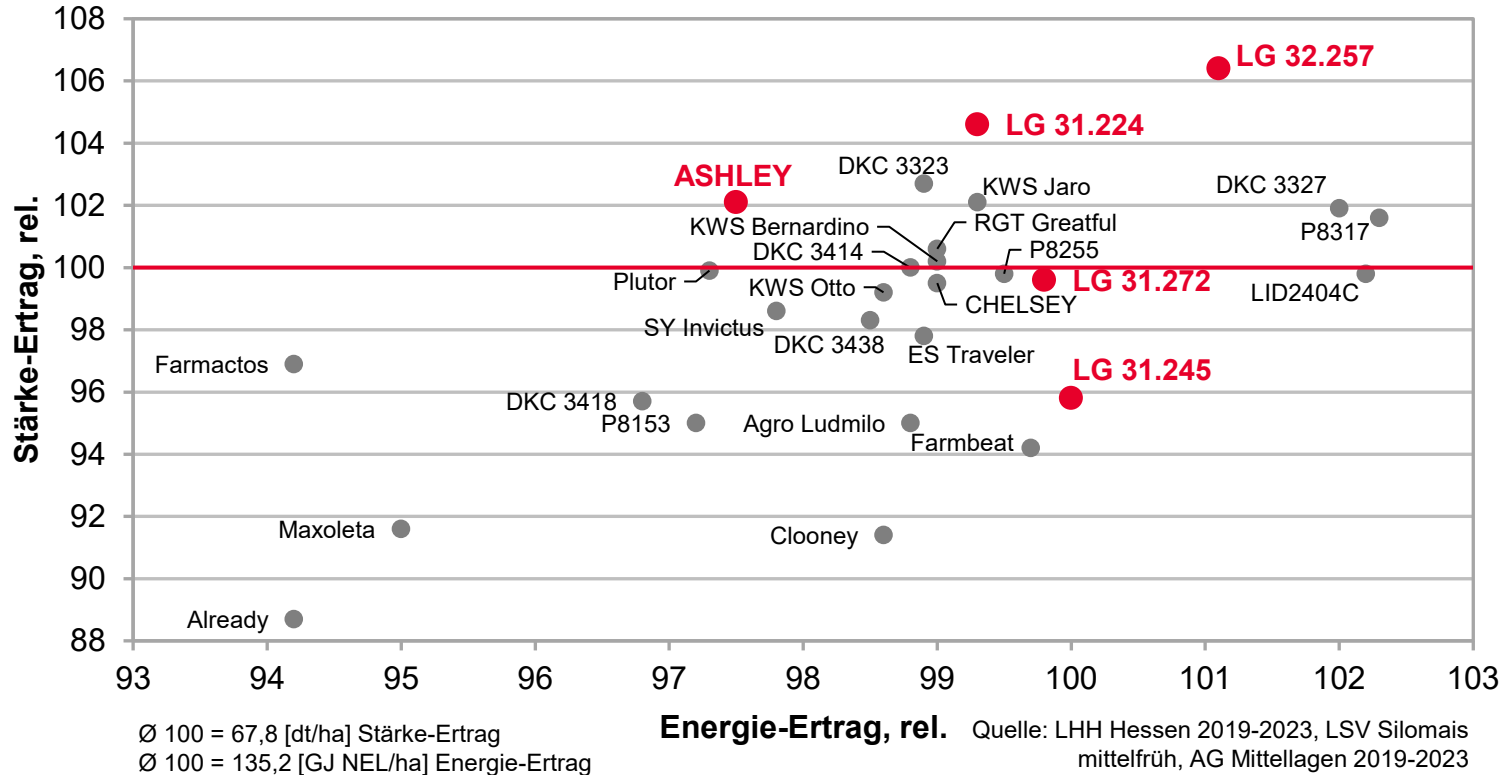

Silomais

Hessen

Silomais

Mais von LG - FÜR MEHR QUALITÄT IM SILO

LSV Silomais mittelfrüh, AG Mittellagen 2019- 2023

LG 32.257 - MASSE & QUALITÄT

LSV Silomais mittelfrüh, AG Mittellagen 2019- 2023

LG 32.257 - STARK IN ERTRAG & QUALITÄT

LSV Silomais mittelfrüh, AG Mittellagen 2019-2023

Quelle: LHH Hessen 2019-2023, LSV Silomais mittelfrüh, AG Mittellagen 2019-2023

ASHLEY - STARKE QUALITÄTEN

LSV Silomais mittelfrüh, AG Mittellagen 2019-2023