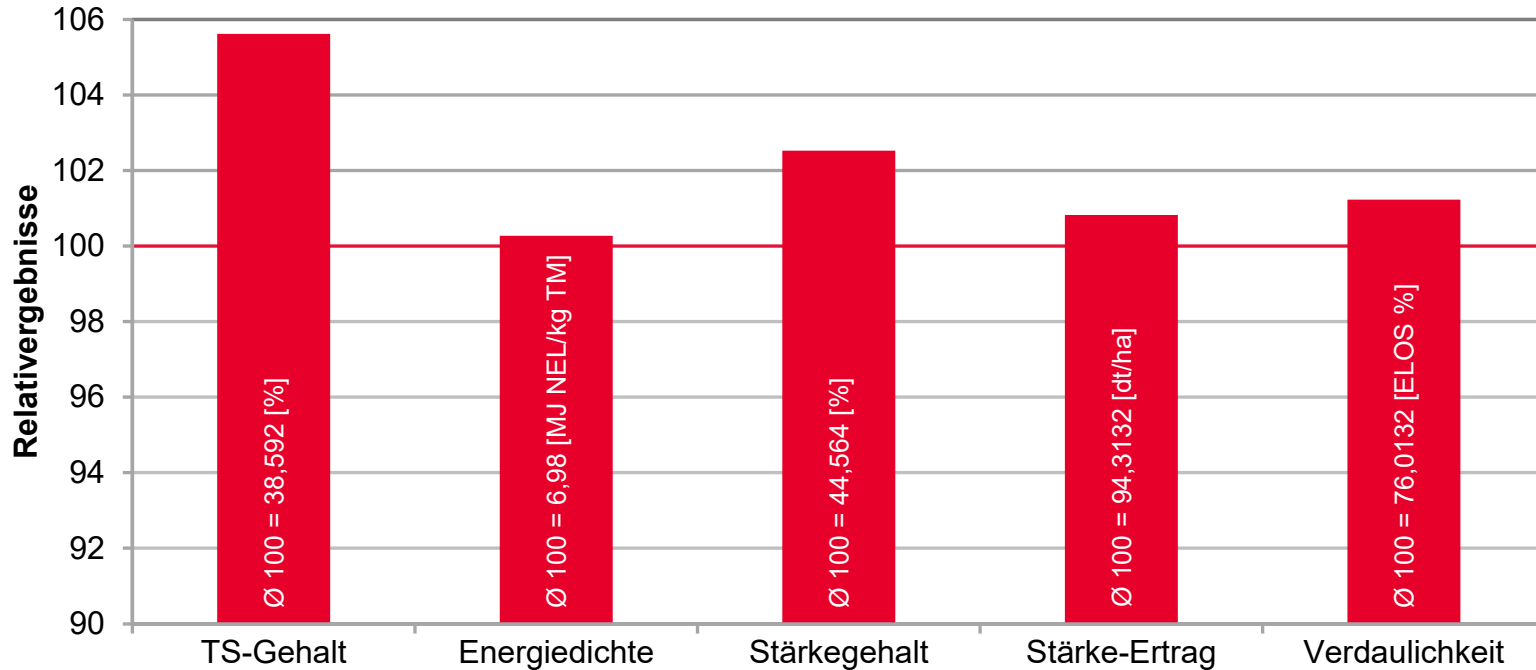

LG 31.224 - STARKE ERTRÄGE BEI SICHERER ABREIFE!

LSV Silomais mittelfrüh, BW 2023

Quelle: LAZBW Aulendorf 2023, LSV Silomais mittelfrüh, 5 Standorte, Mittel BW