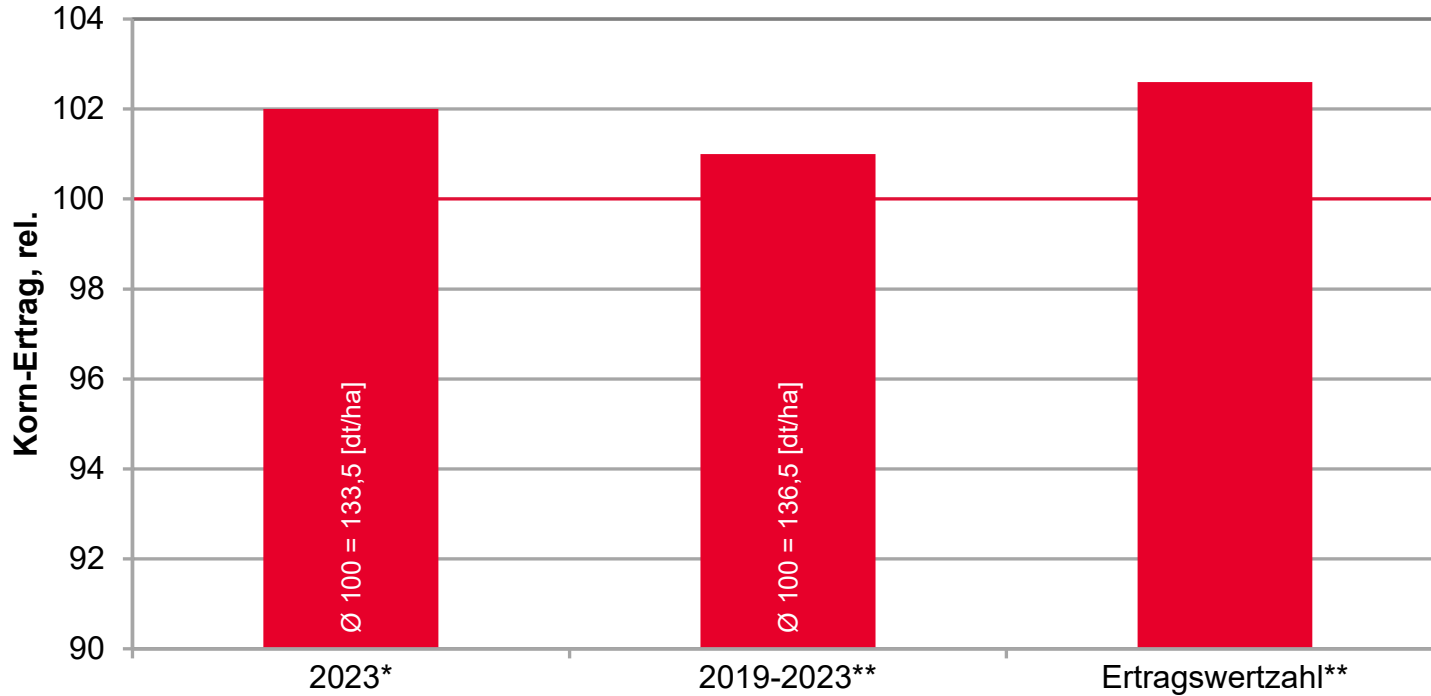

LG 32.257 - TOP IM KORN!

LSV Körnermais mittelfrüh, BW 2023

Quelle: LTZ Augustenberg 2023, Körnermais mittelfrüh, *orthogonales Prüfsortiment 2023, **Prüfsortiment BW 2023