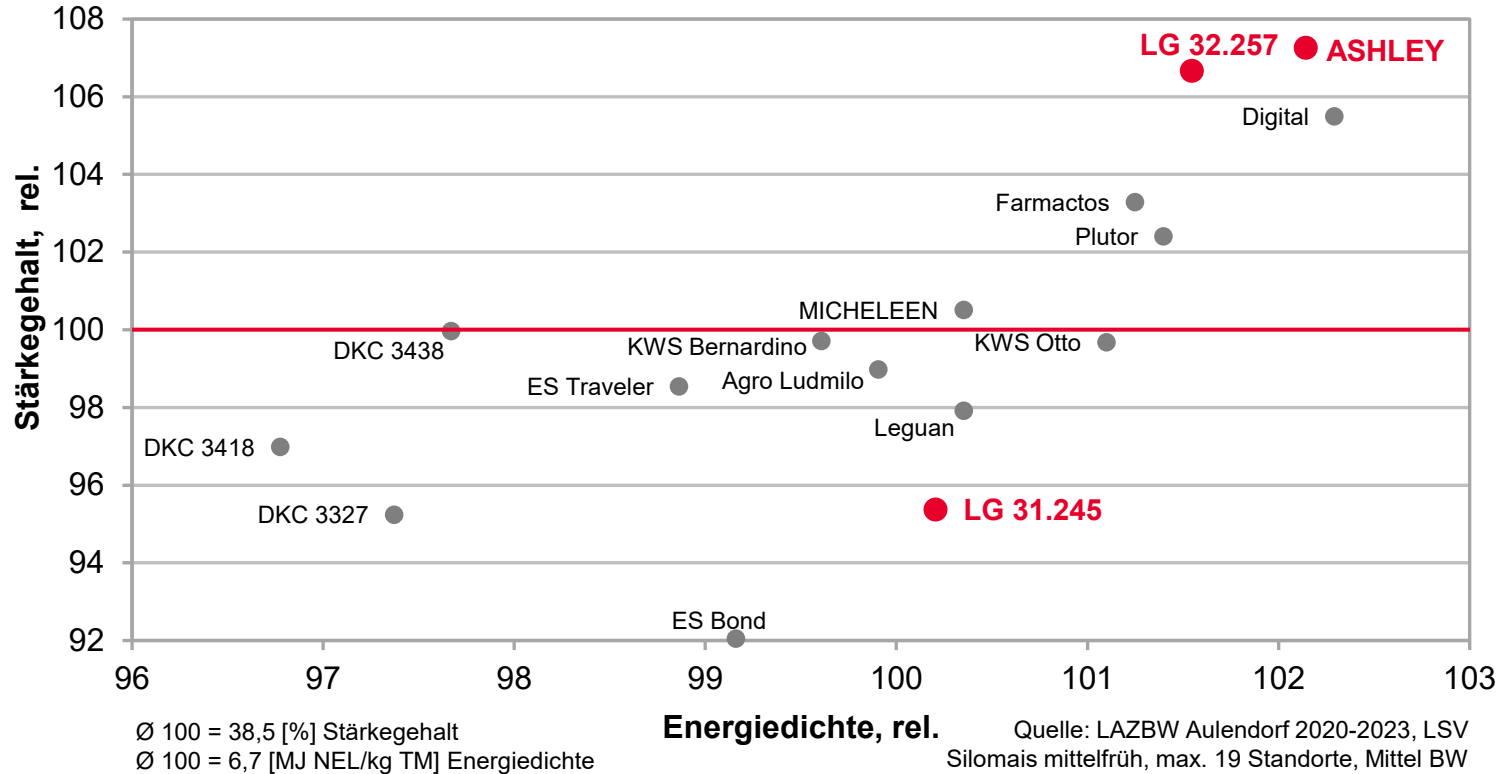

Quelle: LAZBW Aulendorf 2023, LSV Silomais früh, 6 Standorte, Mittel BW

LG 31.219 - STARK IM FUTTERWERT

LSV Silomais früh, BW 2020-2023

LG 31.219 - TOP IM FUTTERWERT!

LSV Silomais früh, BW 2020-2023

Quelle: LAZBW Aulendorf 2023, LSV Silomais früh, 17 Standorte, Mittel BW

LG 31.224 - STARKE ERTRÄGE BEI SICHERER ABREIFE!

LSV Silomais mittelfrüh, BW 2023

Quelle: LAZBW Aulendorf 2023, LSV Silomais mittelfrüh, 5 Standorte, Mittel BW

LG 32.257 - FÜHREND IM FUTTERWERT

LSV Silomais mittelfrüh, BW 2020-2023

LG 32.257 - QUALITÄT UND ERTRAG VEREINT!

LSV Silomais mittelfrüh, BW 2023

LG 31.245 - SUPER ERTRÄGE!

LSV Silomais mittelfrüh, BW 2023

Quelle: LAZBW Aulendorf 2023, LSV Silomais mittelfrüh, 5 Standorte, Mittel BW