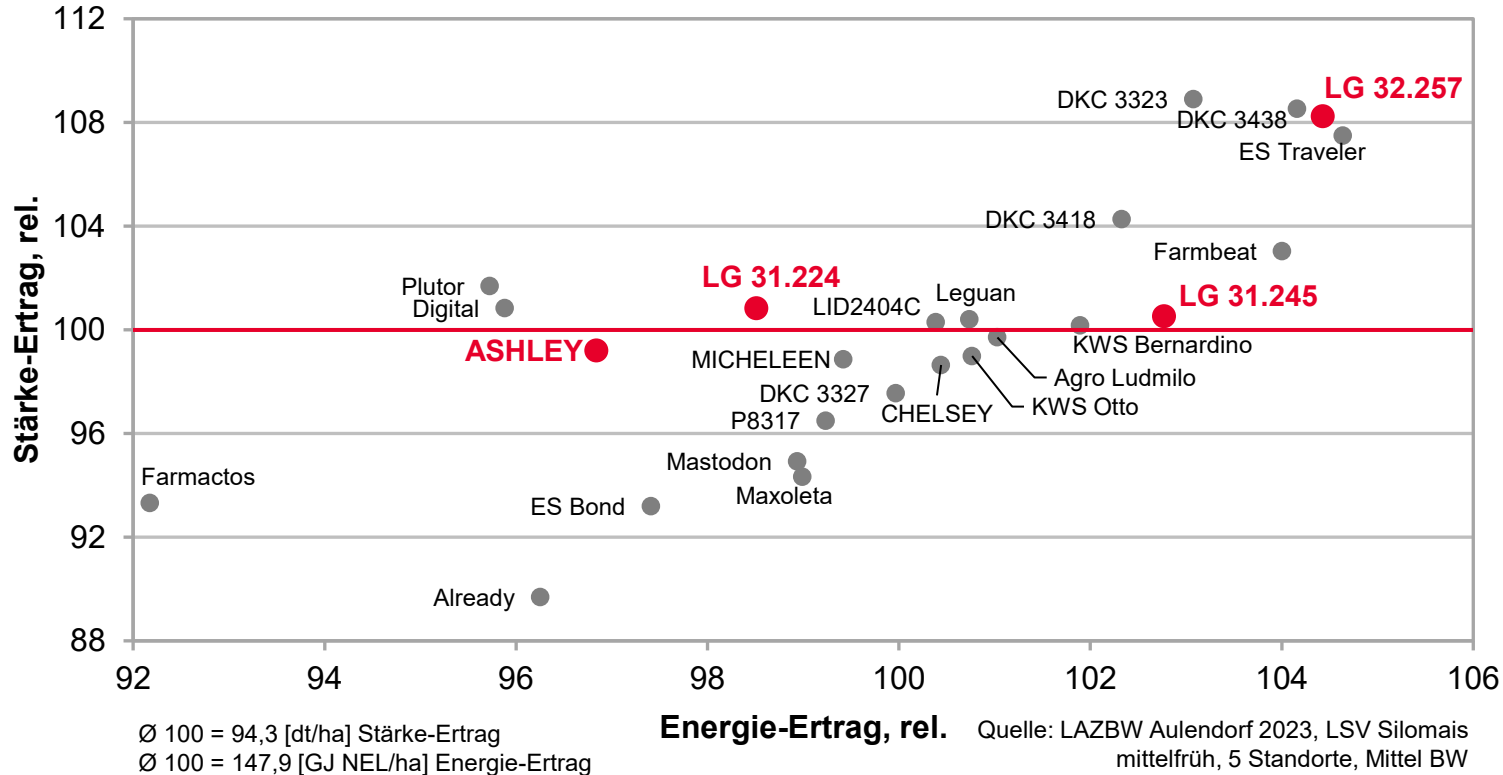

Quelle: LAZBW Aulendorf 2023, LSV Silomais früh, 6 Standorte, Mittel BW

LG 31.219 - STARK IM FUTTERWERT

LSV Silomais früh, BW 2020-2023

LG 31.219 - TOP IM FUTTERWERT!

LSV Silomais früh, BW 2020-2023

Quelle: LAZBW Aulendorf 2023, LSV Silomais früh, 17 Standorte, Mittel BW

LG 31.224 - STARKE ERTRÄGE BEI SICHERER ABREIFE!

LSV Silomais mittelfrüh, BW 2023

Quelle: LAZBW Aulendorf 2023, LSV Silomais mittelfrüh, 5 Standorte, Mittel BW

LG 32.257 - FÜHREND IM FUTTERWERT

LSV Silomais mittelfrüh, BW 2020-2023

LG 32.257 - QUALITÄT UND ERTRAG VEREINT!

LSV Silomais mittelfrüh, BW 2023

LG 31.245 - SUPER ERTRÄGE!

LSV Silomais mittelfrüh, BW 2023

Quelle: LAZBW Aulendorf 2023, LSV Silomais mittelfrüh, 5 Standorte, Mittel BW