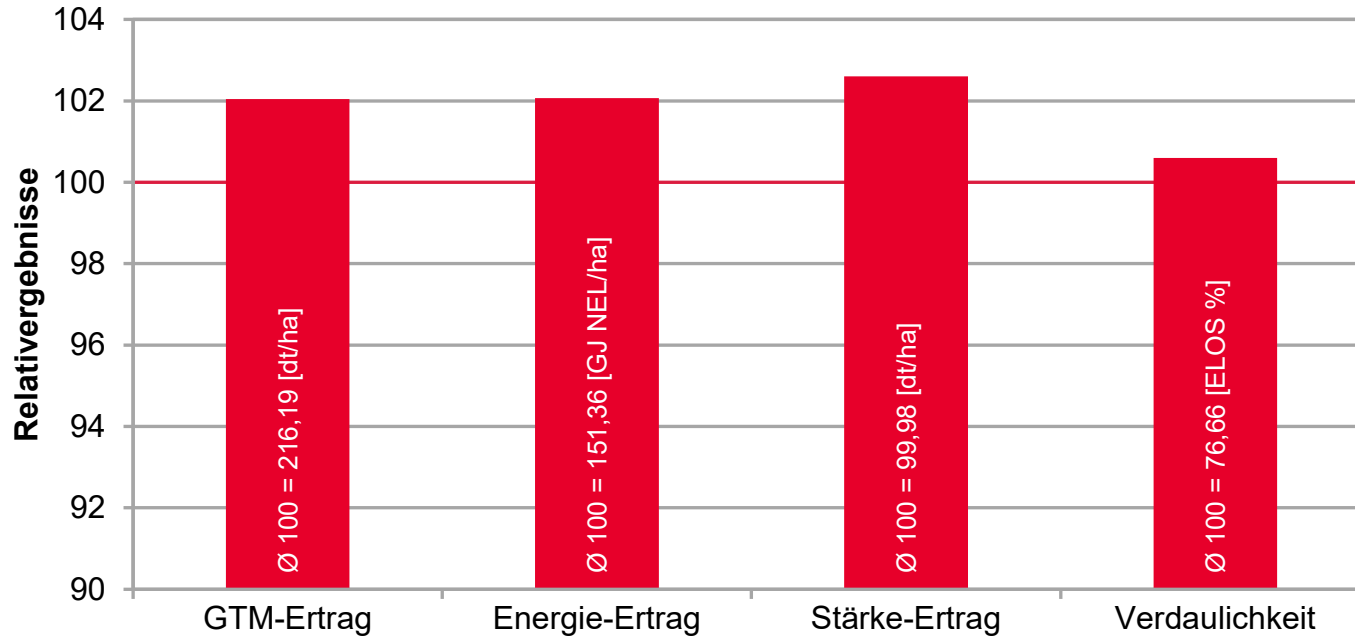

Quelle: Pro-Corn 2022-2023, EUP-Sortenversuche, Körnermais mittelspät, 8 Standorte, gesamtdeutsches Mittel

Silomais

CONCLUSION - STARK IM FUTTERWERT!

LSV Silomais Grenzlagen, BW 2019-2023

Quelle: LAZBW Aulendorf 2019-2023, LSV Silomais Grenzlagen, 6 Standorte, Mittel BW

LG 31.207 - TOP VERDAULICHKEIT UND FUTTERWERT

LSV Silomais früh, BW 2020-2023

Quelle: LAZBW Aulendorf 2020-2023, LSV Silomais früh, 17 Standorte, Mittel BW

LG 31.212 - STARKE SILO-ERTRÄGE!

LSV Silomais früh, BW 2023

Quelle: LAZBW Aulendorf 2023, LSV Silomais früh, 6 Standorte, Mittel BW

LG 31.219 - STARK IM FUTTERWERT

LSV Silomais früh, BW 2020-2023

LG 31.219 - TOP IM FUTTERWERT!

LSV Silomais früh, BW 2020-2023

Quelle: LAZBW Aulendorf 2023, LSV Silomais früh, 17 Standorte, Mittel BW