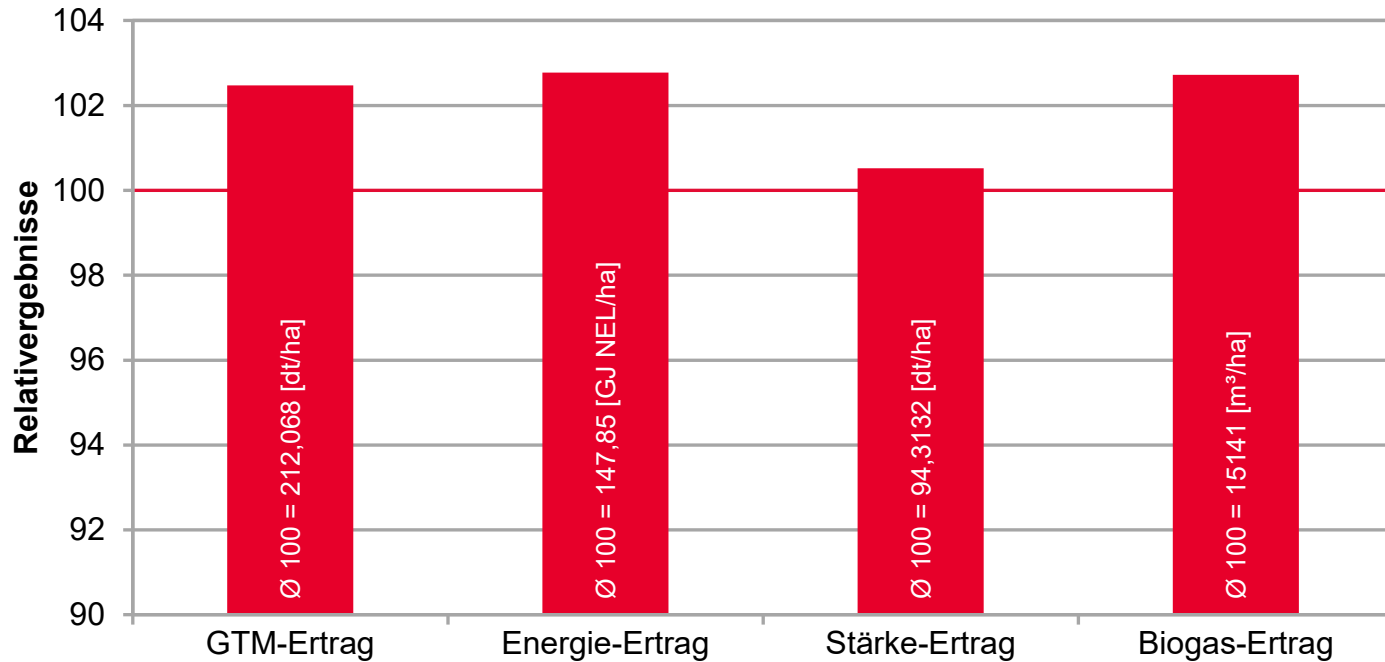

LG 32.257 - QUALITÄT UND ERTRAG VEREINT!

LSV Silomais mittelfrüh, BW 2023

LG 31.245 - SUPER ERTRÄGE!

LSV Silomais mittelfrüh, BW 2023

Quelle: LAZBW Aulendorf 2023, LSV Silomais mittelfrüh, 5 Standorte, Mittel BW