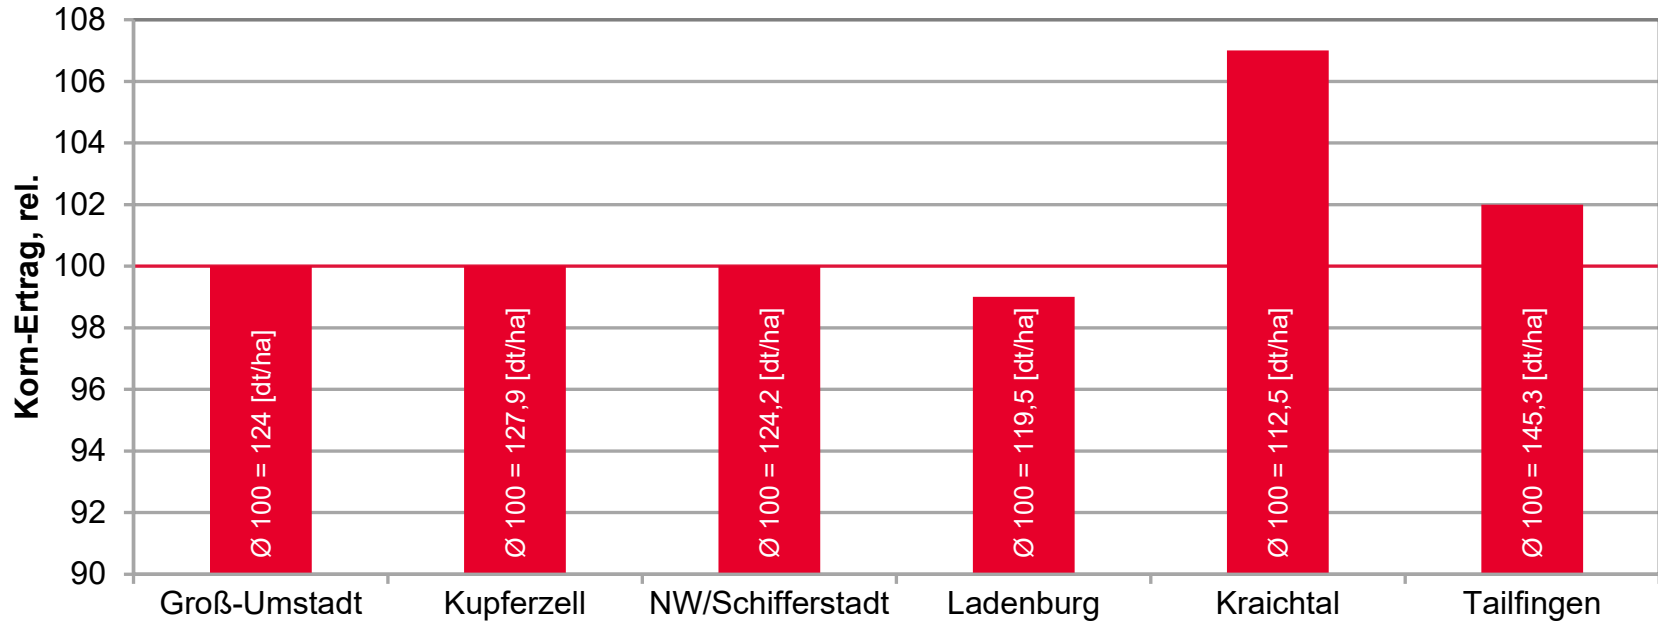

LSV Körnermais früh, BW 2019-2023

LG 32.257 - TOP IM KORN!

LSV Körnermais mittelfrüh, BW 2023

Quelle: LTZ Augustenberg 2023, Körnermais mittelfrüh, orthogonales Prüfsortiment

LG 32.257 - TOP IM KORN!

LSV Körnermais mittelfrüh, BW 2023