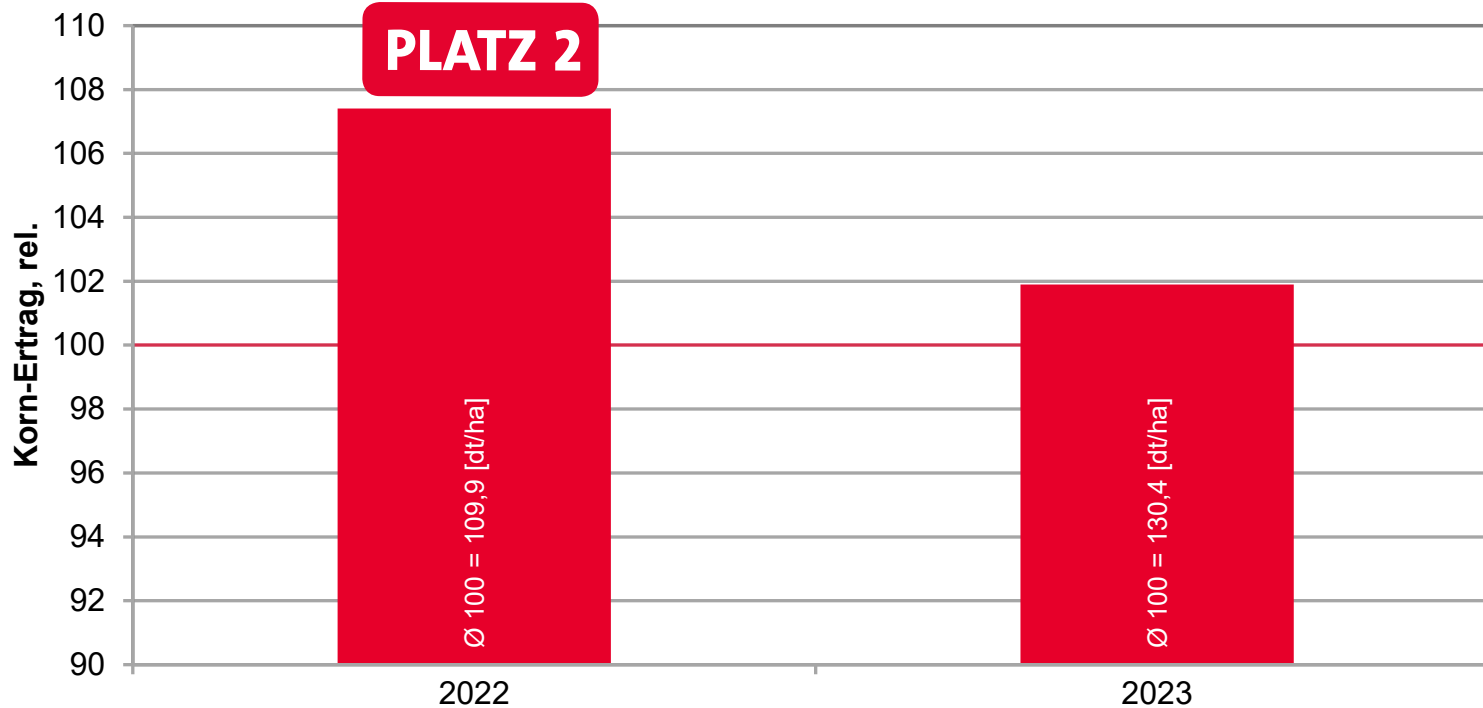

LG 30.258 - MEHRJÄHRIG TOP IM KORN!

LSV Körnermais früh-mittelfrüh, 2021- 2023

Quelle: Amtliches Versuchswesen der Länder 2021- 2023, Körnermais früh-mittelfrüh, teilweise Verrechnung Limagrains

LG 31.219 -

LSV Körnermais früh, BW 2023

Quelle: LTZ Augustenberg 2023, LSV Körnermais früh, Gesamtindex 2023, mind. 2-jährig geprüfte Sorten, Prüfsortiment LSV BW 2023

LIMAGOLD - DER KANN KORN!

EU-Sortenversuche 2022-2023, Körnermais mittelspät

Quelle: Pro-Corn 2022-2023, EUP-Sortenversuche, Körnermais mittelspät, 8 Standorte, gesamtdeutsches Mittel

Silomais

CONCLUSION - STARK IM FUTTERWERT!

LSV Silomais Grenzlagen, BW 2019-2023

Quelle: LAZBW Aulendorf 2019-2023, LSV Silomais Grenzlagen, 6 Standorte, Mittel BW