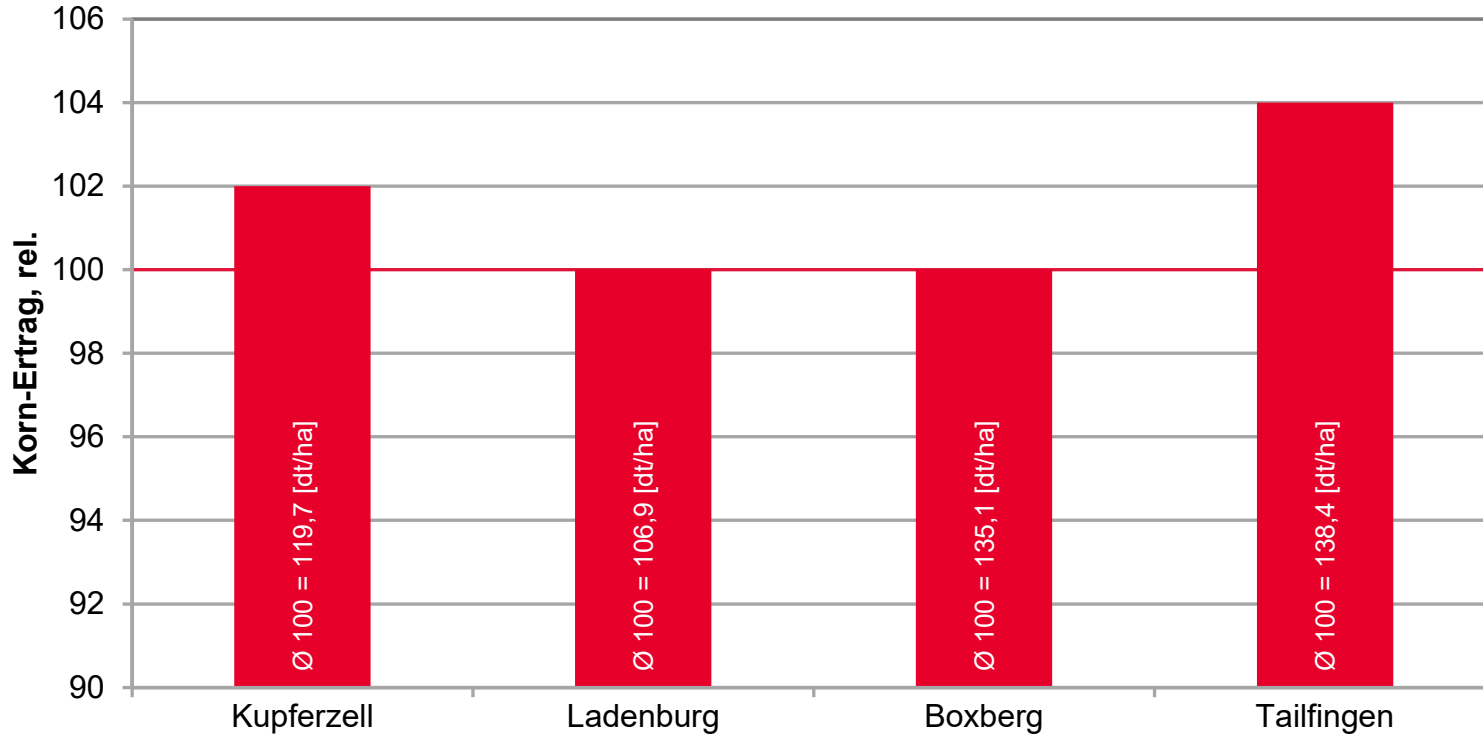

Körner- und Silomais

Baden-Württemberg

Körnermais

LG 30.212 - TOP IM KORN!

LSV Körnermais früh, BW 2023

ASHLEY - DER KANN KORN!

LSV Körnermais früh, BW 2023

ASHLEY - MEHRJÄHRIG TOP IM KORN IN BW