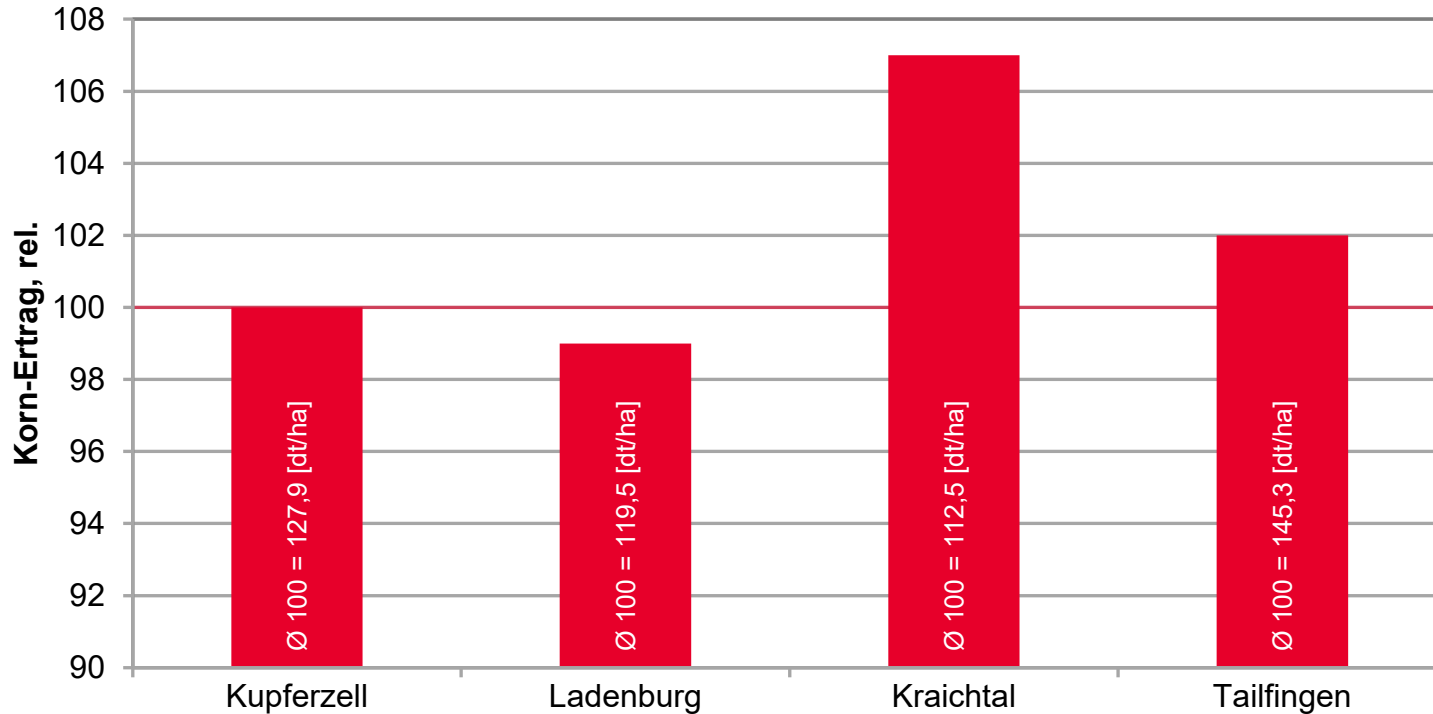

LG 32.257 - TOP IM KORN!

LSV Körnermais mittelfrüh, BW 2023

Quelle: LTZ Augustenberg 2023, Körnermais mittelfrüh, orthogonales Prüfsortiment