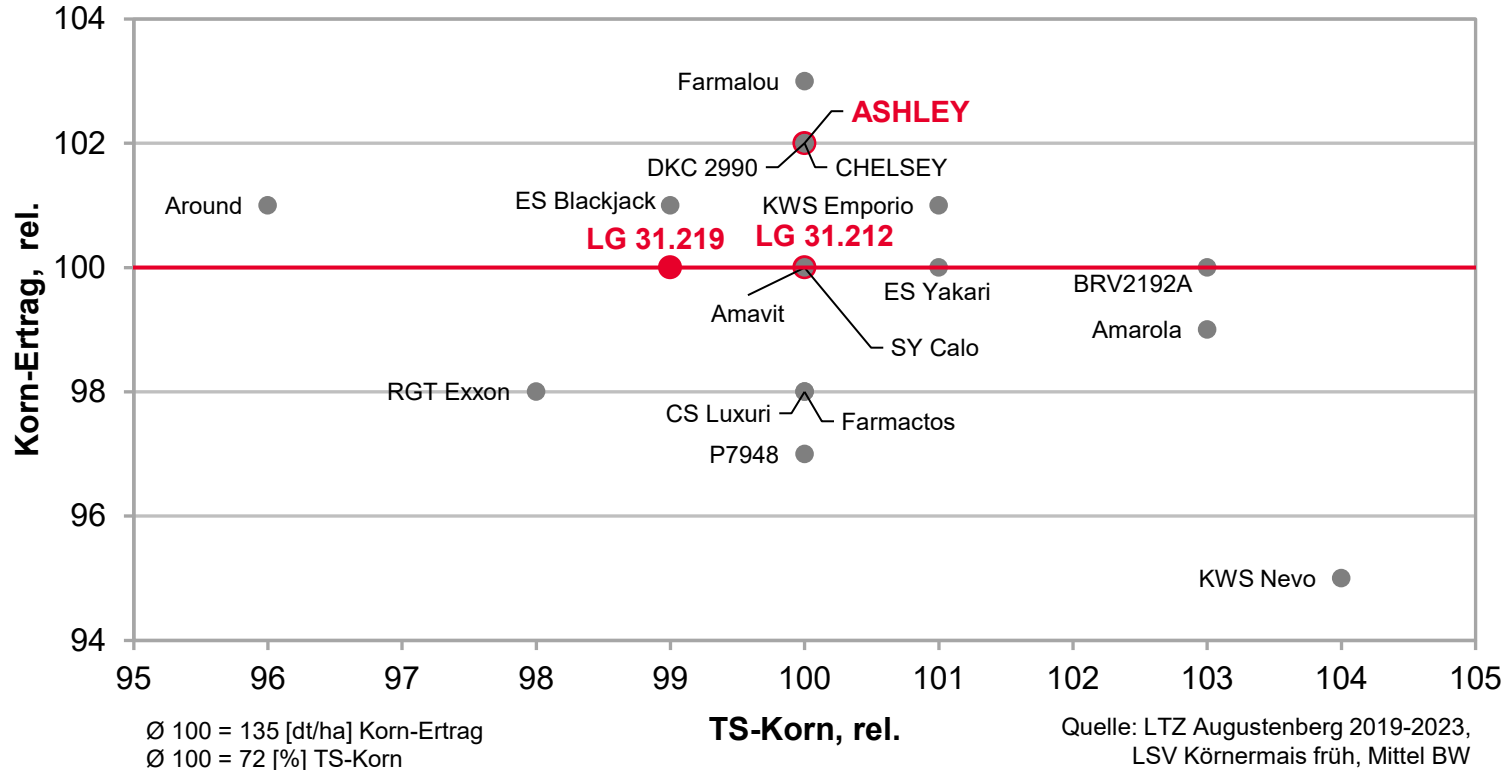

Körner- und Silomais

Baden-Württemberg

Körnermais

LG 30.212 - TOP IM KORN!

LSV Körnermais früh, BW 2023

ASHLEY - DER KANN KORN!

LSV Körnermais früh, BW 2023

ASHLEY - MEHRJÄHRIG TOP IM KORN IN BW

LSV Körnermais früh, BW 2019-2023

LG 32.257 - TOP IM KORN!

LSV Körnermais mittelfrüh, BW 2023

Quelle: LTZ Augustenberg 2023, Körnermais mittelfrüh, orthogonales Prüfsortiment

LG 32.257 - TOP IM KORN!

LSV Körnermais mittelfrüh, BW 2023