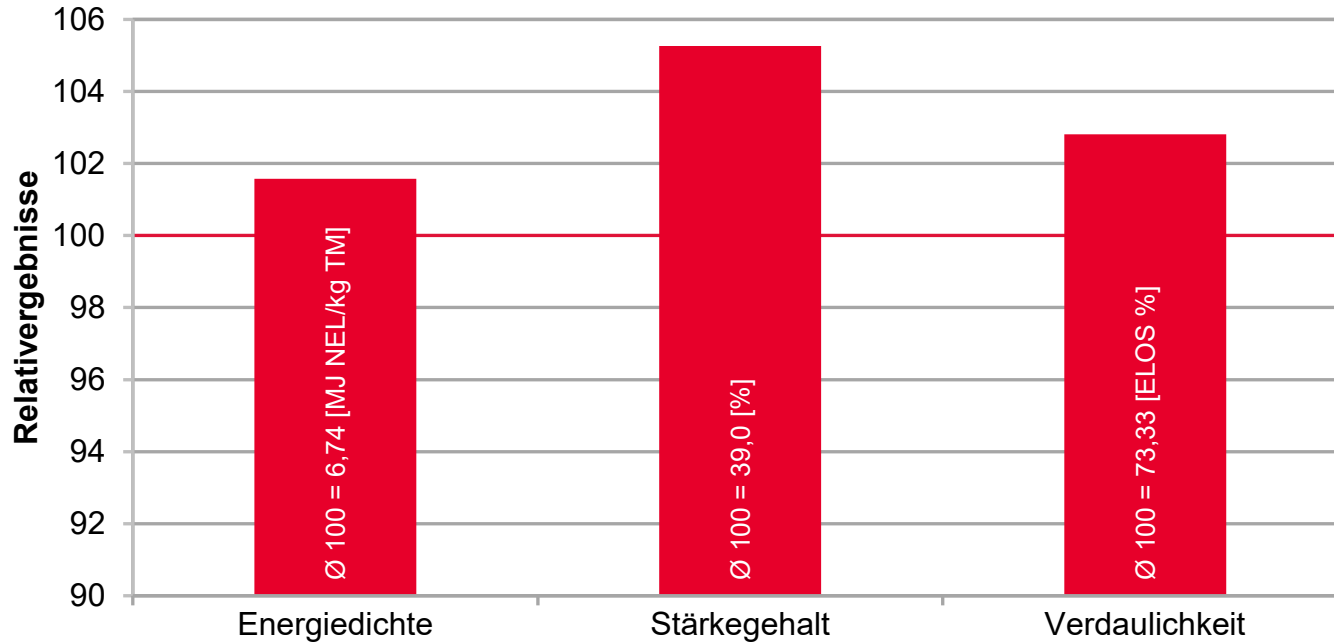

Quelle: LAZBW Aulendorf 2023, LSV Silomais früh, 6 Standorte, Mittel BW

LG 31.219 - STARK IM FUTTERWERT

LSV Silomais früh, BW 2020-2023

LG 31.219 - TOP IM FUTTERWERT!

LSV Silomais früh, BW 2020-2023

Quelle: LAZBW Aulendorf 2023, LSV Silomais früh, 17 Standorte, Mittel BW