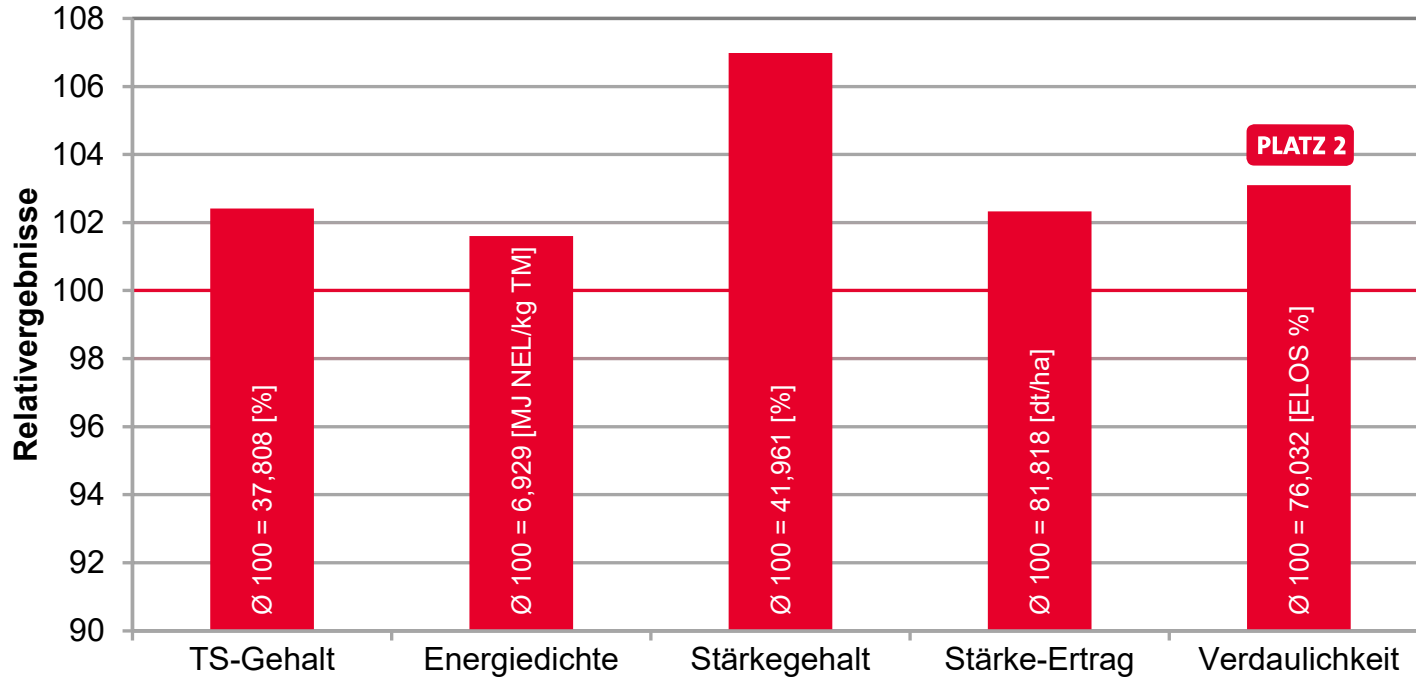

Quelle: Pro-Corn 2022-2023, EUP-Sortenversuche, Körnermais mittelspät, 8 Standorte, gesamtdeutsches Mittel

Silomais

CONCLUSION - STARK IM FUTTERWERT!

LSV Silomais Grenzlagen, BW 2019-2023

Quelle: LAZBW Aulendorf 2019-2023, LSV Silomais Grenzlagen, 6 Standorte, Mittel BW

LG 31.207 - TOP VERDAULICHKEIT UND FUTTERWERT

LSV Silomais früh, BW 2020-2023

Quelle: LAZBW Aulendorf 2020-2023, LSV Silomais früh, 17 Standorte, Mittel BW

LG 31.212 - STARKE SILO-ERTRÄGE!

LSV Silomais früh, BW 2023