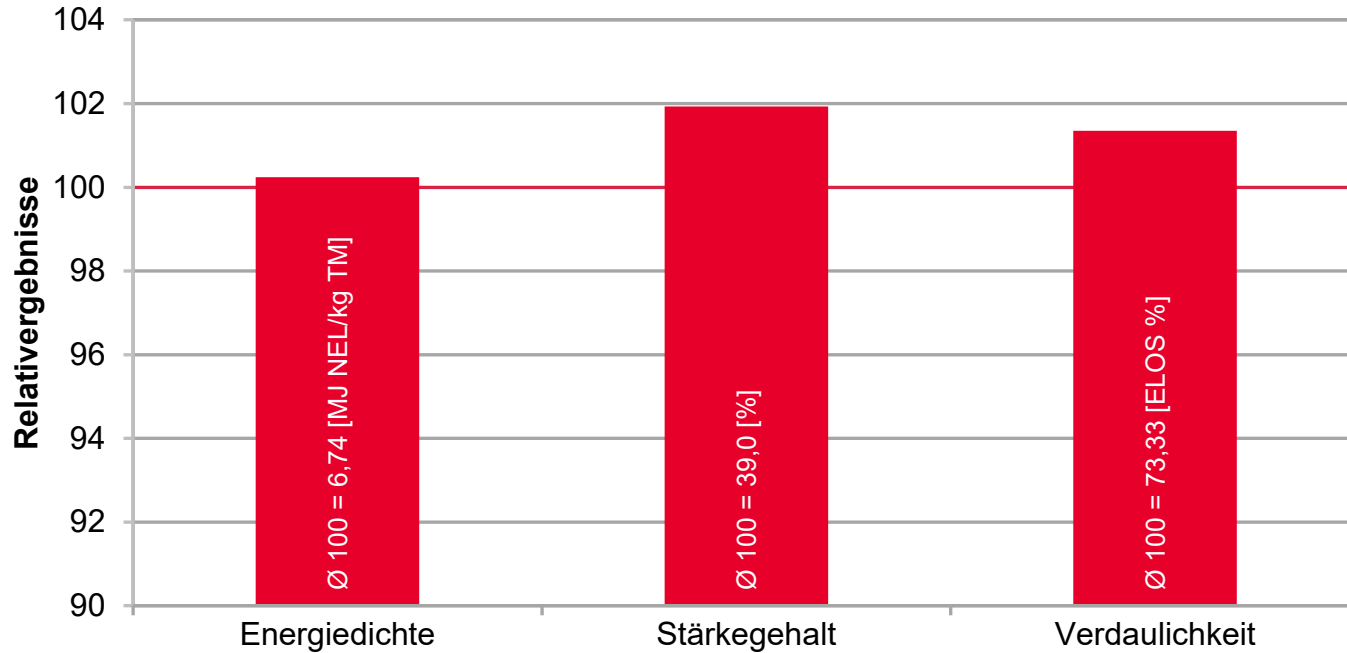

LG 31.207 - TOP VERDAULICHKEIT UND FUTTERWERT

LSV Silomais früh, BW 2020-2023

Quelle: LAZBW Aulendorf 2020-2023, LSV Silomais früh, 17 Standorte, Mittel BW