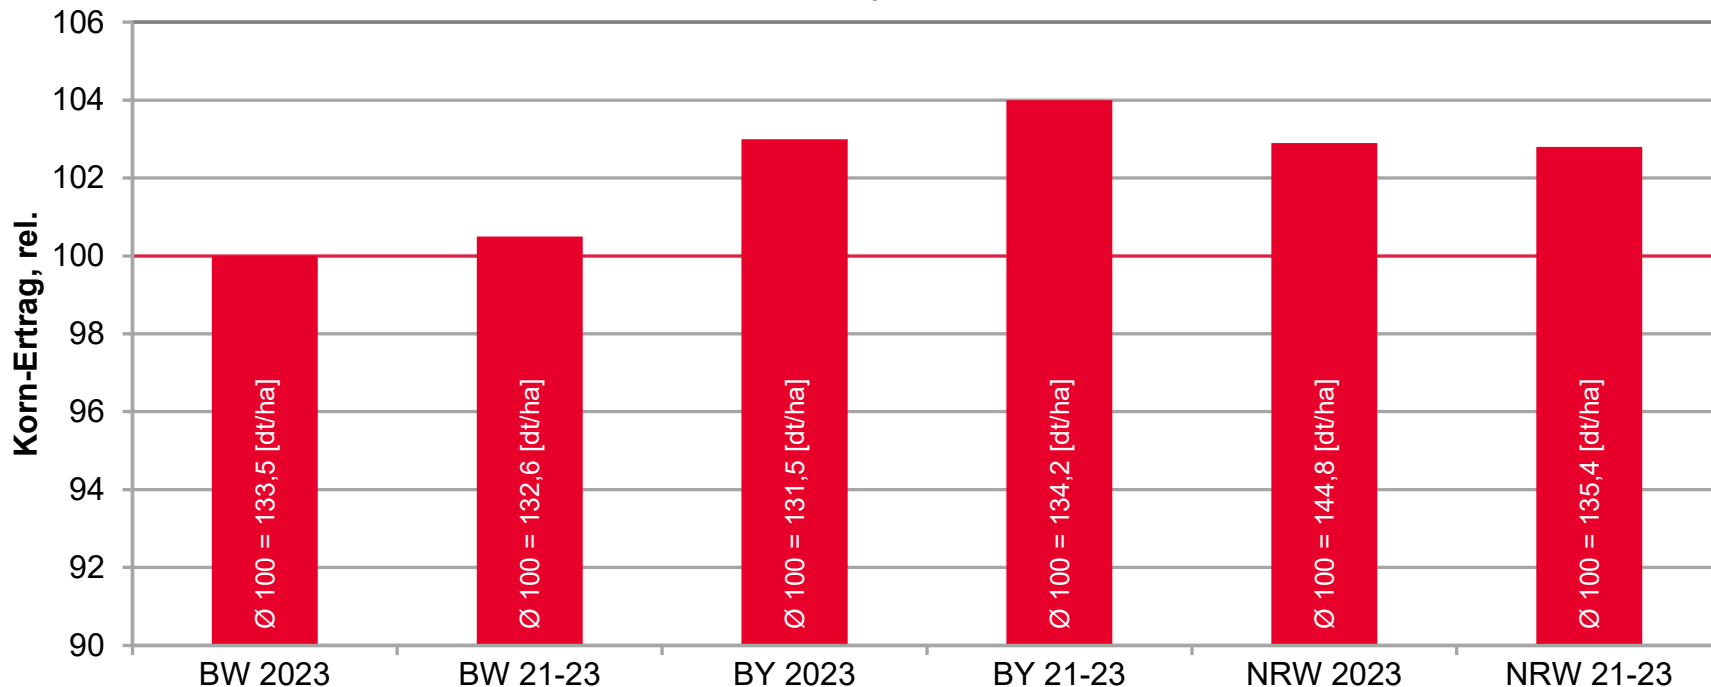

Quelle: LTZ Augustenberg 2023, Körnermais mittelfrüh, orthogonales Prüfsortiment

LG 32.257 - TOP IM KORN!

LSV Körnermais mittelfrüh, BW 2023

Quelle: LTZ Augustenberg 2023, Körnermais mittelfrüh, *orthogonales Prüfsortiment 2023, **Prüfsortiment BW 2023

LG 30.258 - MEHRJÄHRIG TOP IM KORN!

LSV Körnermais früh-mittelfrüh, 2021- 2023

Quelle: Amtliches Versuchswesen der Länder 2021- 2023, Körnermais früh-mittelfrüh, teilweise Verrechnung Limagrains

LG 31.219 -