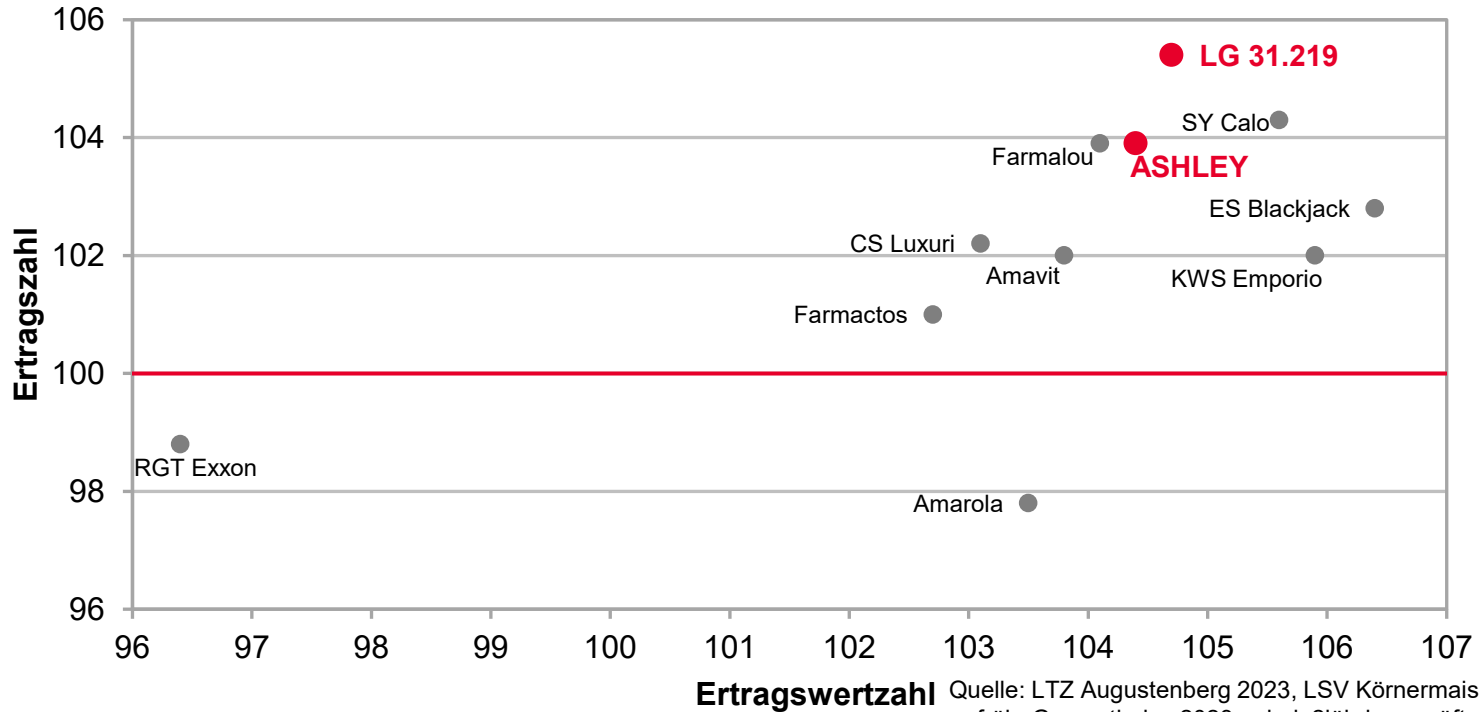

LG 30.258 - MEHRJÄHRIG TOP IM KORN!

LSV Körnermais früh-mittelfrüh, 2021- 2023

Quelle: Amtliches Versuchswesen der Länder 2021- 2023, Körnermais früh-mittelfrüh, teilweise Verrechnung Limagrains

LG 31.219 -

LSV Körnermais früh, BW 2023

Quelle: LTZ Augustenberg 2023, LSV Körnermais früh, Gesamtindex 2023, mind. 2-jährig geprüfte Sorten, Prüfsortiment LSV BW 2023

LIMAGOLD - DER KANN KORN!

EU-Sortenversuche 2022-2023, Körnermais mittelspät