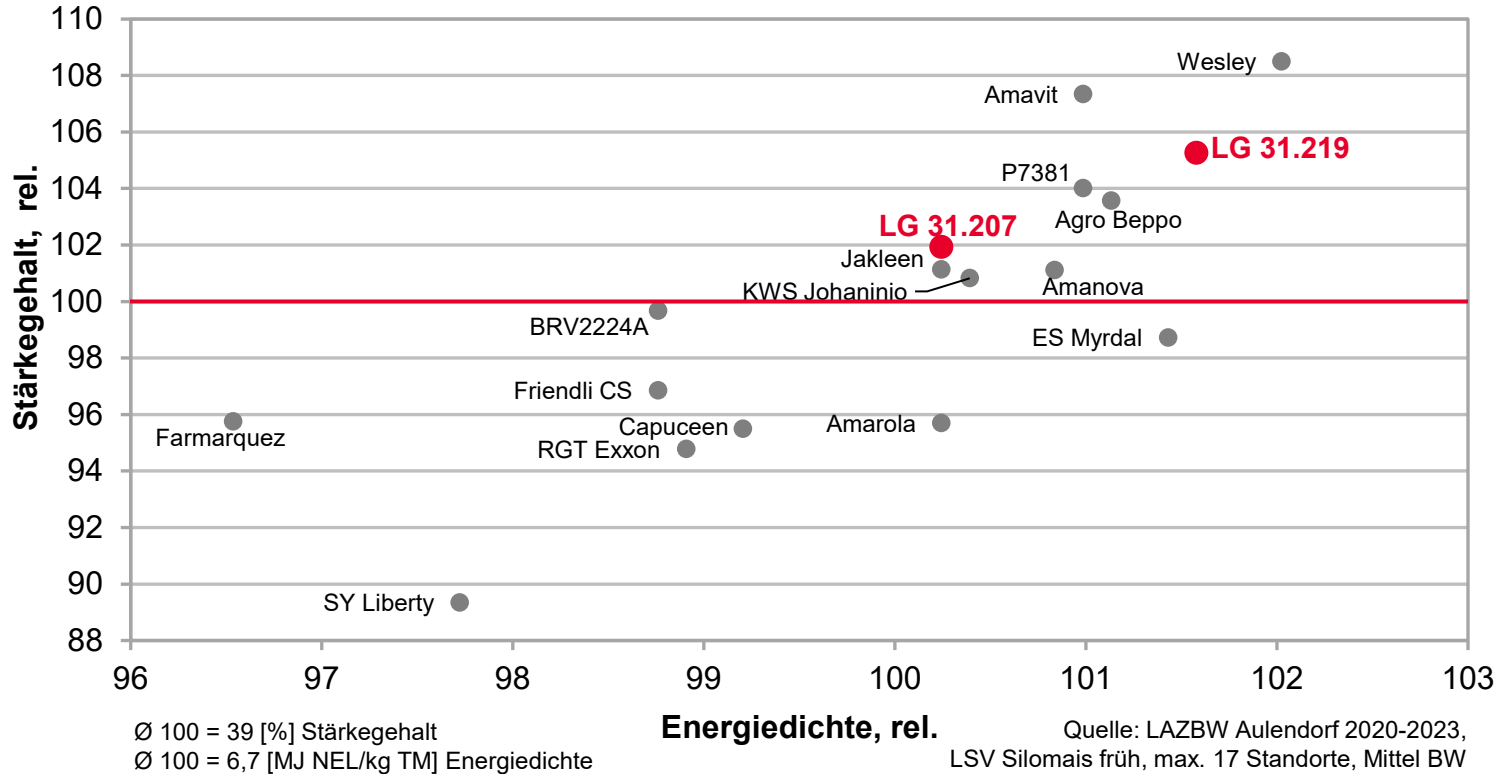

Quelle: Pro-Corn 2022-2023, EUP-Sortenversuche, Körnermais mittelspät, 8 Standorte, gesamtdeutsches Mittel

Silomais

CONCLUSION - STARK IM FUTTERWERT!

LSV Silomais Grenzlagen, BW 2019-2023

Quelle: LAZBW Aulendorf 2019-2023, LSV Silomais Grenzlagen, 6 Standorte, Mittel BW

LG 31.207 - TOP VERDAULICHKEIT UND FUTTERWERT

LSV Silomais früh, BW 2020-2023

Quelle: LAZBW Aulendorf 2020-2023, LSV Silomais früh, 17 Standorte, Mittel BW

LG 31.212 - STARKE SILO-ERTRÄGE!

LSV Silomais früh, BW 2023

Quelle: LAZBW Aulendorf 2023, LSV Silomais früh, 6 Standorte, Mittel BW

LG 31.219 - STARK IM FUTTERWERT

LSV Silomais früh, BW 2020-2023

LG 31.219 - TOP IM FUTTERWERT!

LSV Silomais früh, BW 2020-2023

Quelle: LAZBW Aulendorf 2023, LSV Silomais früh, 17 Standorte, Mittel BW