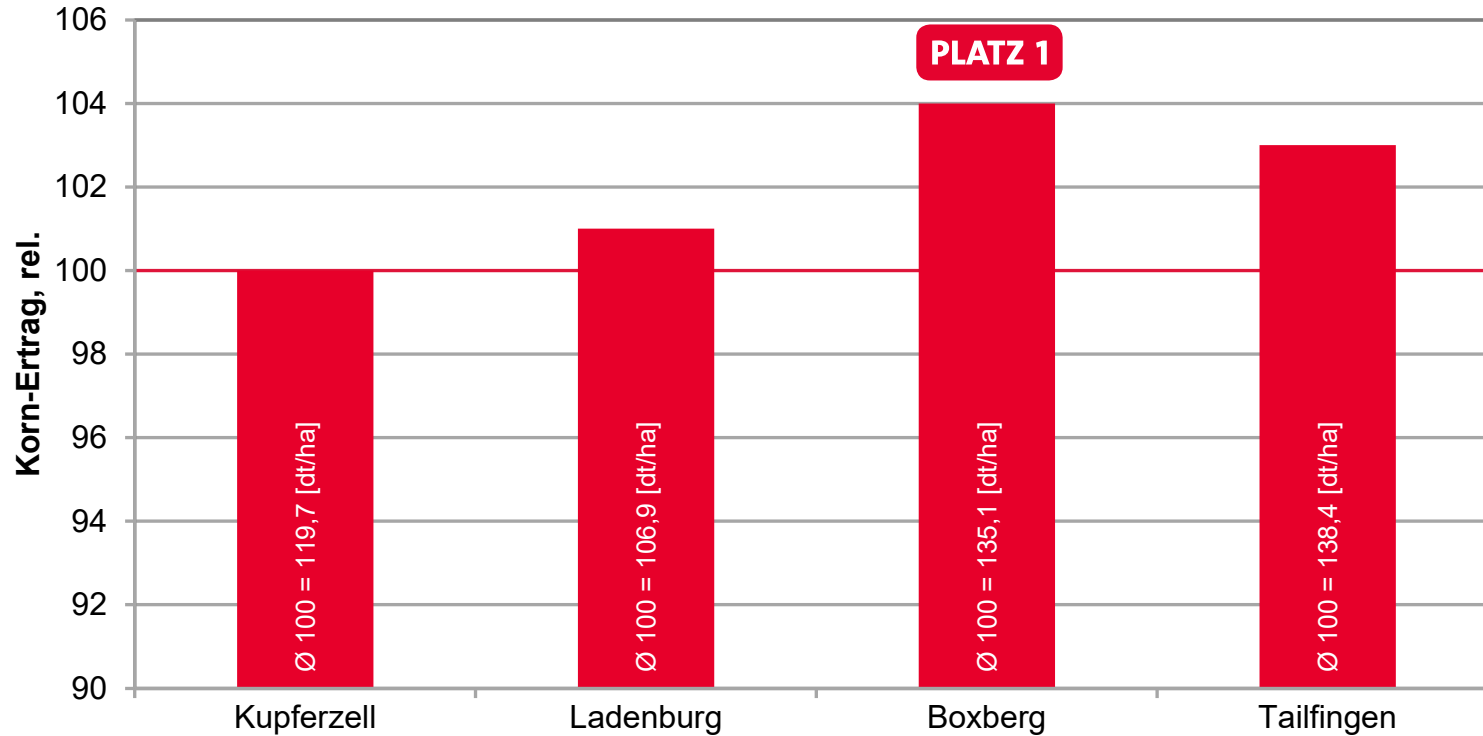

Körner- und Silomais

Baden-Württemberg

Körnermais

LG 30.212 - TOP IM KORN!

LSV Körnermais früh, BW 2023

ASHLEY - DER KANN KORN!

LSV Körnermais früh, BW 2023

ASHLEY - MEHRJÄHRIG TOP IM KORN IN BW