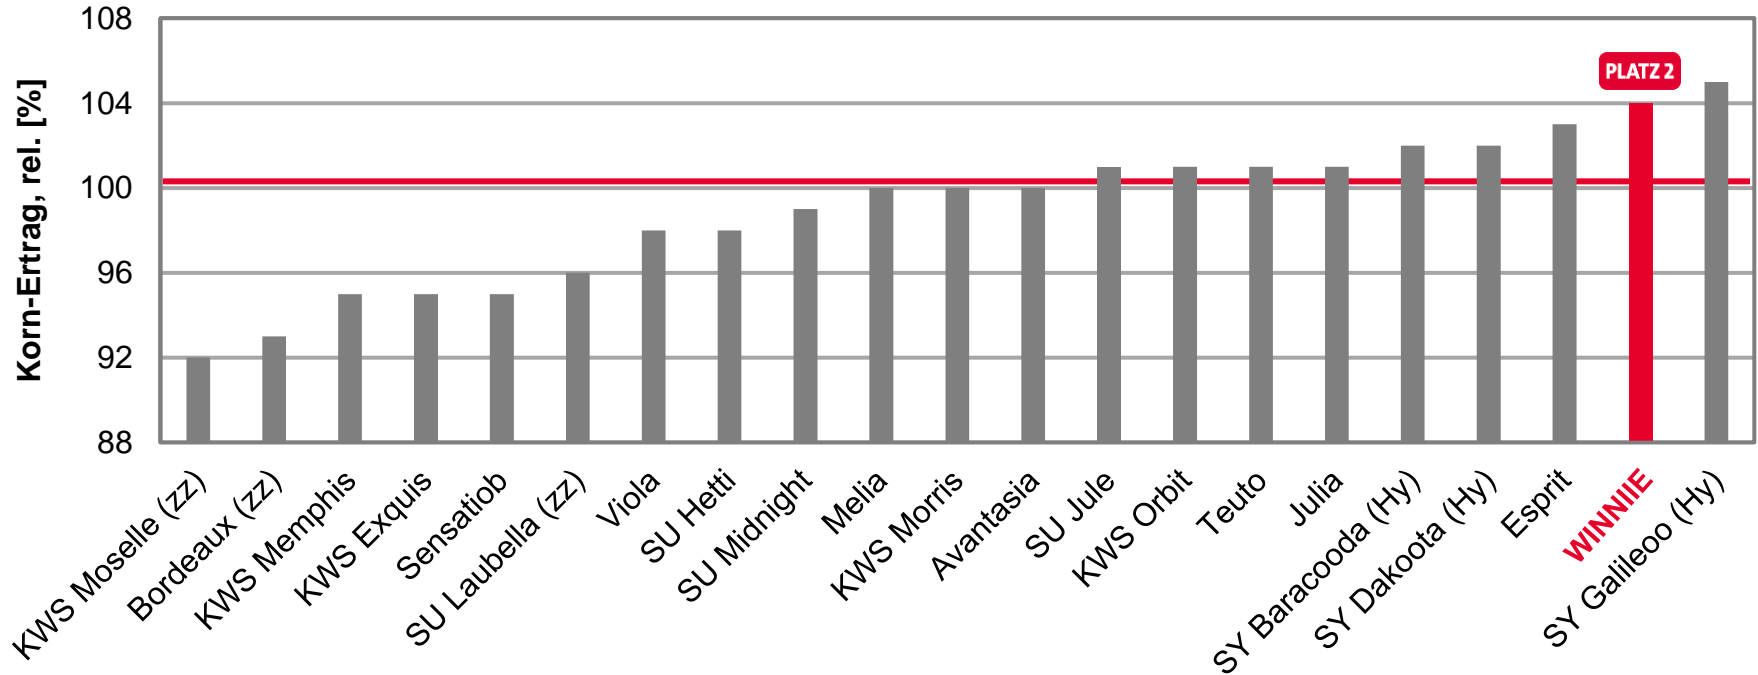

# Wintergerstenergebnisse für Nordrhein-Westfalen 2022

# Topergebnis in Nordrhein-Westfalen Kornerträge rel., Stufe 2

- WINNIE - VIDI, VICI. ER SÄTE, SAH UND SIEGTE!
  - 103% Platz 2 im Mittel für NRW
  - Lössböden:
    - 105% Platz 2 im Mittel
    - 106% Platz 1 in Kerpen-Buir
    - 103% in Erkelenz-Venrath
  - Lehmböden:
    - 103% Platz 2 im Mittel
    - 102% Platz 2 in Haus Riswick
    - 103% in Haus Düsse
    - 105% Platz 2 in Lage-Heiden
  - Sandböden:
    - 100% im Mittel
    - 100% in Greven
  - Mittel- und Höhenlagen
    - 102% im Mittel
    - 104% Platz 1 in Möhnensee-Berlingsen
    - 100% in Blomberg-Holstenhöfen

# WINNIE - PLATZ 2 IM MITTEL NRW 2022

LSV Wintergerste 2022, Mittel Wintergerste Nordrhein-Westfalen

Ø 100 VRS = 112,2 [dt/ha] Kornertrag

Quelle: LWK Nordrhein-Westfalen, LSV Wintergerste Ergebnisse 2022, Stufe 2, Auszug nur Hauptsortiment, Stand: 03.08.22

# WINNIE - PLATZ 2 IM MITTEL AUF LEHMBÖDEN

LSV Wintergerste 2022, Mittel NRW Lehmböden

Ø 100 VRS = 115,2 [dt/ha] Kernertrag

Quelle: LWK Nordrhein-Westfalen, LSV Wintergerste Ergebnisse 2022, Stufe 2, Auszug nur Hauptsortiment, Stand: 03.08.22