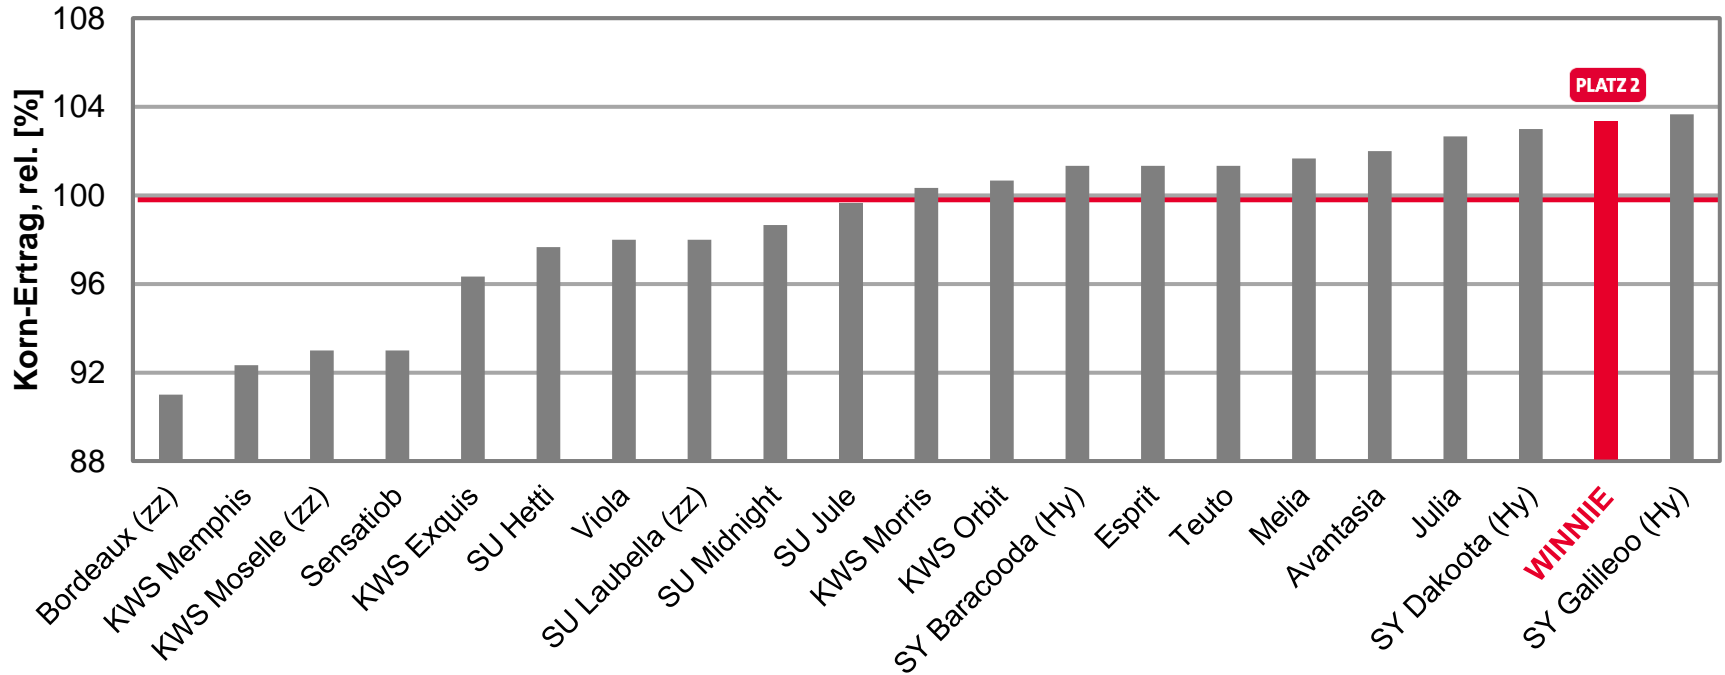

# Topergebnis in Nordrhein-Westfalen Kornerträge rel., Stufe 2

- WINNIE - VIDI, VICI. ER SÄTE, SAH UND SIEGTE!
  - 103% Platz 2 im Mittel für NRW
  - Lössböden:
    - 105% Platz 2 im Mittel
    - 106% Platz 1 in Kerpen-Buir
    - 103% in Erkelenz-Venrath
  - Lehmböden:
    - 103% Platz 2 im Mittel
    - 102% Platz 2 in Haus Riswick
    - 103% in Haus Düsse
    - 105% Platz 2 in Lage-Heiden
  - Sandböden:
    - 100% im Mittel
    - 100% in Greven
  - Mittel- und Höhenlagen
    - 102% im Mittel
    - 104% Platz 1 in Möhnensee-Berlingsen
    - 100% in Blomberg-Holstenhöfen

# WINNIE - PLATZ 2 IM MITTEL NRW 2022

LSV Wintergerste 2022, Mittel Wintergerste Nordrhein-Westfalen

Ø 100 VRS = 112,2 [dt/ha] Kornertrag

Quelle: LWK Nordrhein-Westfalen, LSV Wintergerste Ergebnisse 2022, Stufe 2, Auszug nur Hauptsortiment, Stand: 03.08.22

# WINNIE - PLATZ 2 IM MITTEL AUF LEHMBÖDEN

LSV Wintergerste 2022, Mittel NRW Lehmböden

Ø 100 VRS = 115,2 [dt/ha] Kernertrag

Quelle: LWK Nordrhein-Westfalen, LSV Wintergerste Ergebnisse 2022, Stufe 2, Auszug nur Hauptsortiment, Stand: 03.08.22

# WINNIE - HERVORRAGEND AUF LÖSSBÖDEN

LSV Wintergerste 2022, Mittel NRW Lössböden

Ø 100 VRS = 111,3 [dt/ha] Kornertrag

Quelle: LWK Nordrhein-Westfalen, LSV Wintergerste Ergebnisse 2022, Stufe 2, Auszug nur Hauptsortiment, Stand: 03.08.22