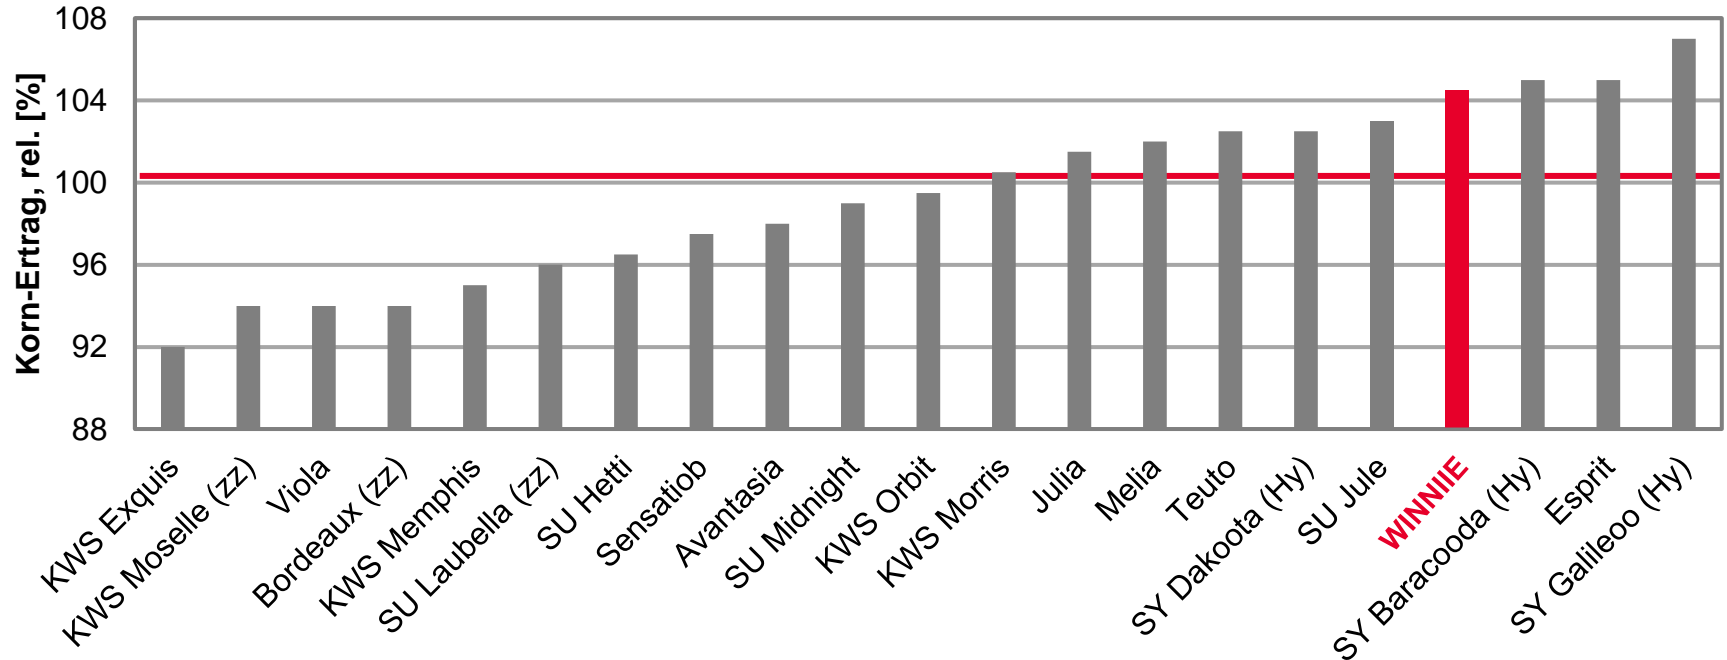

# Topergebnis in Nordrhein-Westfalen Kornerträge rel., Stufe 2

- WINNIE - VIDI, VICI. ER SÄTE, SAH UND SIEGTE!
  - 103% Platz 2 im Mittel für NRW
  - Lössböden:
    - 105% Platz 2 im Mittel
    - 106% Platz 1 in Kerpen-Buir
    - 103% in Erkelenz-Venrath
  - Lehmböden:
    - 103% Platz 2 im Mittel
    - 102% Platz 2 in Haus Riswick
    - 103% in Haus Düsse
    - 105% Platz 2 in Lage-Heiden
  - Sandböden:
    - 100% im Mittel
    - 100% in Greven
  - Mittel- und Höhenlagen
    - 102% im Mittel
    - 104% Platz 1 in Möhnensee-Berlingsen
    - 100% in Blomberg-Holstenhöfen

# WINNIE - PLATZ 2 IM MITTEL NRW 2022

LSV Wintergerste 2022, Mittel Wintergerste Nordrhein-Westfalen

Ø 100 VRS = 112,2 [dt/ha] Kornertrag

Quelle: LWK Nordrhein-Westfalen, LSV Wintergerste Ergebnisse 2022, Stufe 2, Auszug nur Hauptsortiment, Stand: 03.08.22

# WINNIE - PLATZ 2 IM MITTEL AUF LEHMBÖDEN

LSV Wintergerste 2022, Mittel NRW Lehmböden

Ø 100 VRS = 115,2 [dt/ha] Kernertrag

Quelle: LWK Nordrhein-Westfalen, LSV Wintergerste Ergebnisse 2022, Stufe 2, Auszug nur Hauptsortiment, Stand: 03.08.22

# WINNIE - HERVORRAGEND AUF LÖSSBÖDEN

LSV Wintergerste 2022, Mittel NRW Lössböden

Ø 100 VRS = 111,3 [dt/ha] Kornertrag

Quelle: LWK Nordrhein-Westfalen, LSV Wintergerste Ergebnisse 2022, Stufe 2, Auszug nur Hauptsortiment, Stand: 03.08.22