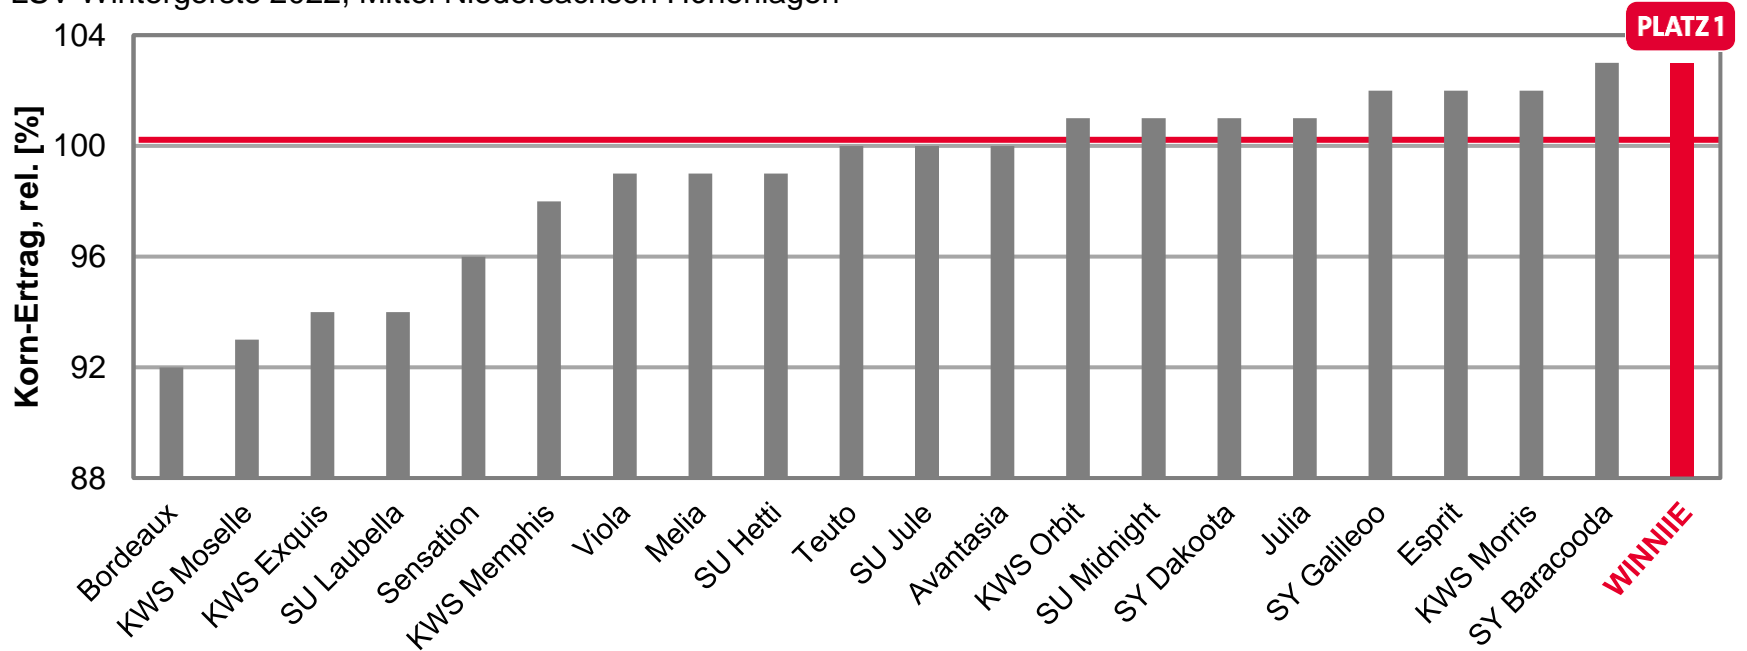

# Wintergerstenergebnisse für Niedersachsen 2022

# Topergebnis in Niedersachsen Kornerträge rel.

- **WINNIE - VIDI, VICI. ER SÄTE, SAH UND SIEGTE!**
  - 100% im Mittel Marsch
  - 102% im Mittel Lehmstandorte Nordwest
  - 101% im Mittel Lehmböden Südhannover
  - 103% Platz 1 im Mittel Höhenlagen Mitte/West

# WINNIE - PLATZ 1 IM MITTEL HÖHENLAGEN MITTE/WEST

LSV Wintergerste 2022, Mittel Niedersachsen Höhenlagen

Ø 100 VRS = 113 [dt/ha] Kornertrag

Quelle: LWK Niedersachsen, LSV Wintergerste Ergebnisse 2022,  
Stand: 03.08.22