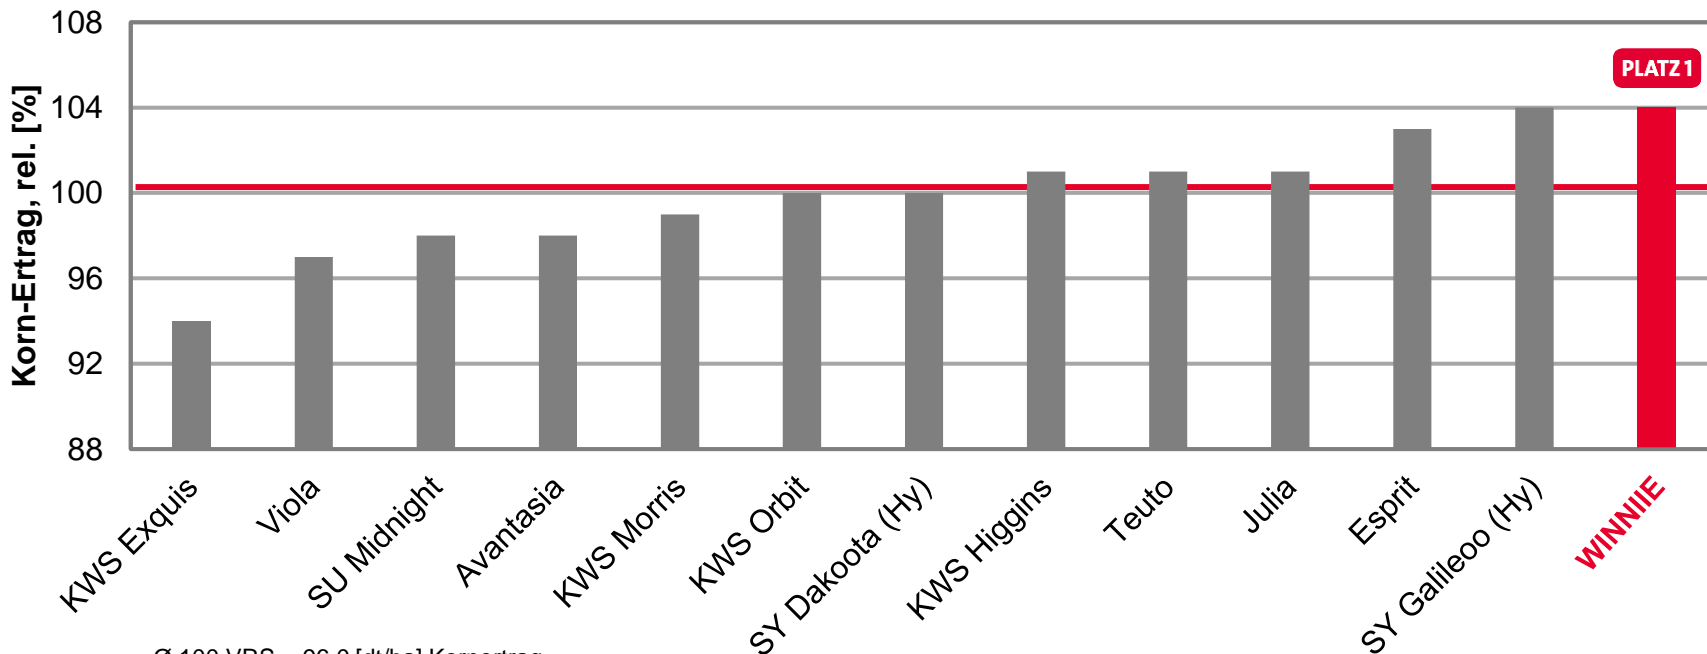

Wintergerstenergebnisse für Bayern 2022

Topergebnis mehrzeilig in Bayern Kornerträge rel., Stufe 2

- WINNIE - VIDI, VICI. ER SÄTE, SAH UND SIEGTE!
 - 104% Platz 1 im Mittel 2022 Tertiärhügelland/Gäu
 - 101% Mehrjährig im Mittel Tertiärhügelland/Gäu
 - 100% im Mittel 2022 V-Standorte Südost
 - 100% Mehrjährig im Mittel V-Standorte Südost

Topergebnis zweizeilig in Bayern Kornerträge rel., Stufe 2

- **LG CALVIN**
 - 100% im Mittel 2022 Tertiärhügelland/Gäu
 - 100% Mehrjährig im Mittel Tertiärhügelland/Gäu
 - 100% Mehrjährig im Mittel Jura/Hügelland
 - 100% Mehrjährig im Mittel Fränkische Platten
- **VALERIE**
 - 101% im Mittel 2022 Jura/Hügelland
 - 101% im Mittel 2022 Fränkische Platten

WINNIE - PLATZ 1 IM MITTEL 2022 TERTIÄRHÜGELLAND/GÄU

LSV Wintergerste 2022, Mittel Bayern mehrzeilige Wintergerste

Ø 100 VRS = 96,0 [dt/ha] Kornertrag

Quelle: LfL Bayern, LSV Wintergerste Ergebnisse 2022,
Stufe 2, Stand: 27.07.22