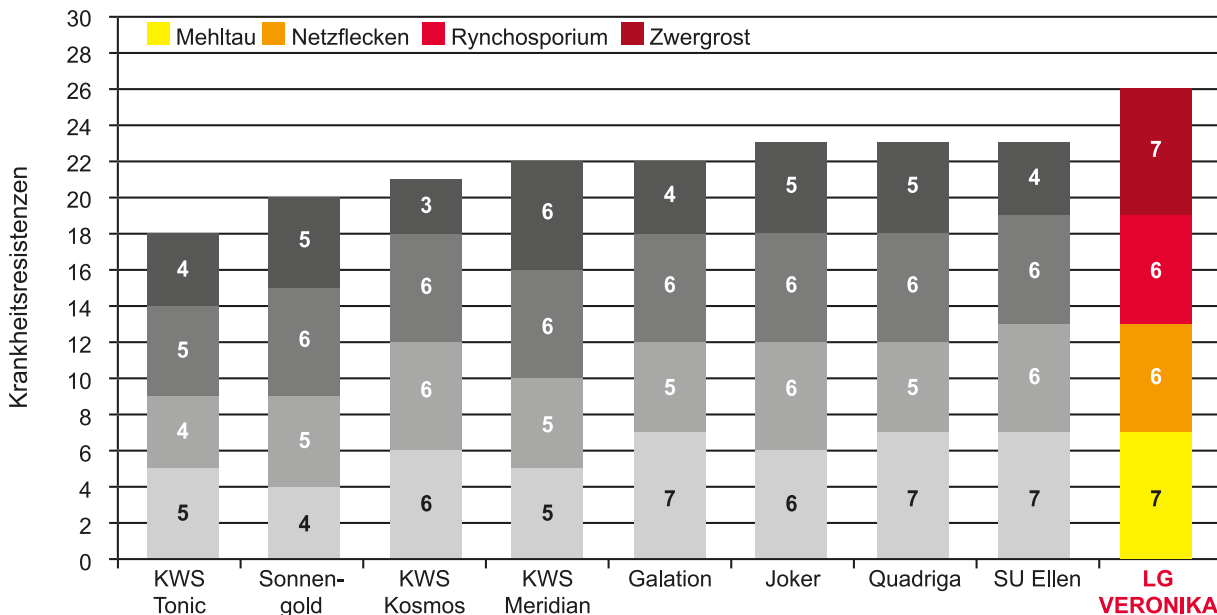

Mehrzeilige Wintergerste

LG VERONIKA **NEU**

EXTREM HOHE KORNERTRÄGE!

2016 vom Bundessortenamt zugelassen

Agronomische Eigenschaften

- Optimales Reifeprofil
- Praxistaugliche Standfestigkeit

Empfehlungen

- Für alle Anbauggebiete und Böden geeignete ertragsstarke Sorte

Resistenz gegenüber Krankheiten

- Gelbmosaikvirusresistent
- Gute Resistenzen gegenüber Mehltau und Zwergrost
- Überdurchschnittliche Resistenzen gegenüber Rhynchosporium und Netzflecken

Ertragsleistung

- Besonders hohe Kornerträge im Norden und Nordwesten

LG VERONIKA – MEHR ANBAUSICHERHEIT DURCH RESISTENZVORSPRUNG!

Quelle: Bundessortenamt, Beschreibende Sortenliste 2016, Beschreibung der Neuzulassungen 2016, Resistenzen ggü. Mehltau, Netzflecken, Rynchosporium und Zwergrost, in Anlehnung an Anfälligkeit, Auszug Sorten, Kornertrag APS > 8 ohne Hybriden