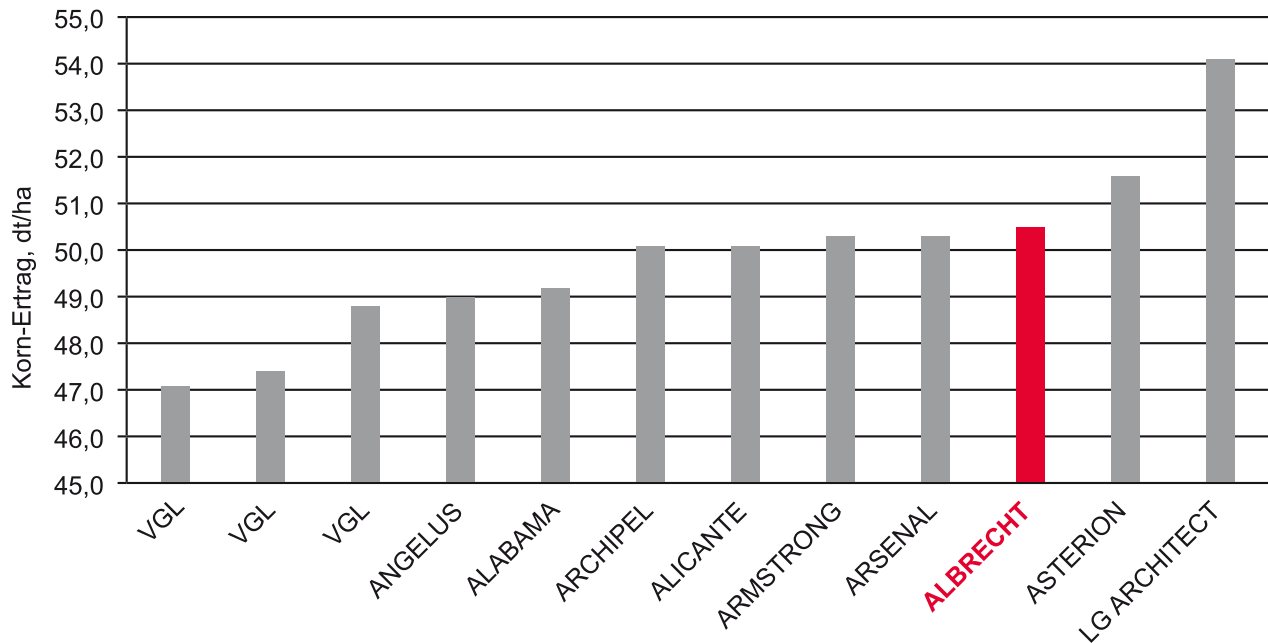

Resistenzen und Sicherheit

- TuYV-Resistenz zur Absicherung der Erträge

Ertragsleistung

- Höchste Korn- und Ölerträge
- Eine der ertragreichsten Sorten in der Wertprüfung 2016

Qualität

- Hoher Ölgehalt
- Niedriger Glucosinolatgehalt

Empfehlungen

- Mögliche Verluste von 5-15 % in Folge von TuYV-Befall werden von vornherein abgesichert
- Gute Spätsaateneignung dank enormer Wüchsigkeit im Herbst

ALBRECHT – ERTRAGLICH IN DER SPITZENGRUPPE!

Produktentwicklung 2016

Quelle: Limagrain Produktentwicklung 2016, Korn-Ertragsleistung, Anzahl Versuche: n = 14, VGL: Raffinesse, Mercedes, Avatar

www.LGseeds.de

00-Winterraps, EU-Hybridsorte

ALBRECHT **NEU**