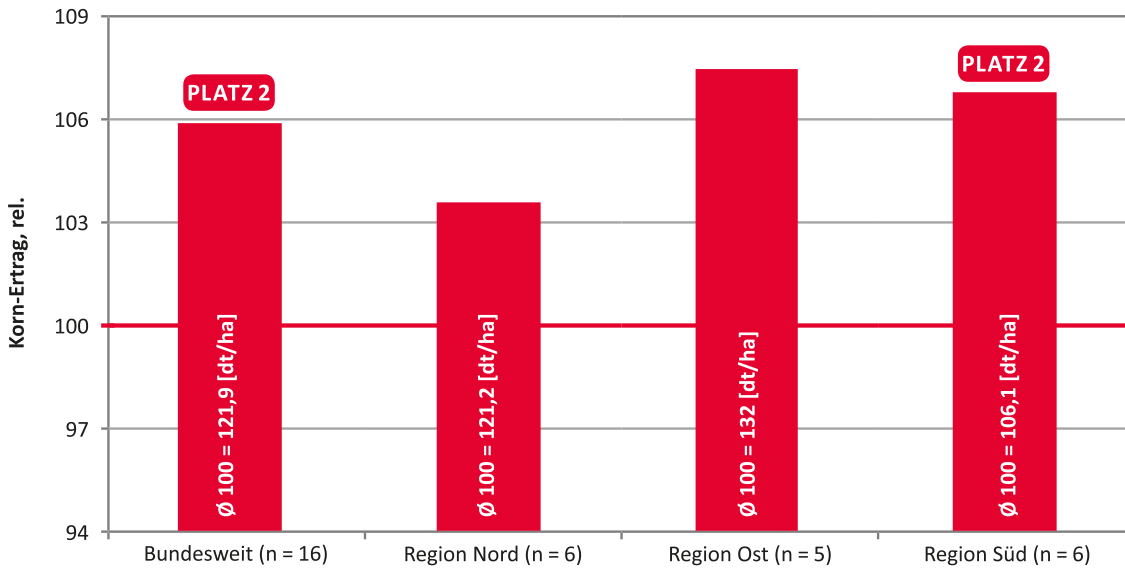

www.LGseeds.de

Limagrain Field Seeds
Limagrain GmbH – Griewenkamp 2 – D-31234 Edemissen

Tel: 05176/9891-0 – Fax: 05176/7060
E-Mail: LG@Limagrain.de

Limagrain 

NEU

0 " M

V

- 0)
 - 0 M =uk u
 - 0)
 - 8 h
 - 0)
 - 0 M k)
 - u M
 - j
 - 0 M -
 - 8 M
 - = 8uU
 - 0

LG 31.276 – STARK IM KORN-ERTRAG
 EU-Sortenversuch 2016, Körnermais mittelfrüh

Quelle:Pro-Corn 2016, EU-Sortenversuch, Körnermais mittelfrüh

Diese Sortenbeschreibung ist von uns sorgfältig und nach bestem Wissen und Gewissen zusammengestellt. Trotzdem können wir keine Gewähr oder Haftung für das Gelingen der Kultur übernehmen, da dies auch von unbeeinflussbaren Faktoren abhängt, die nichts mit der Qualität der Sorte zu tun haben.