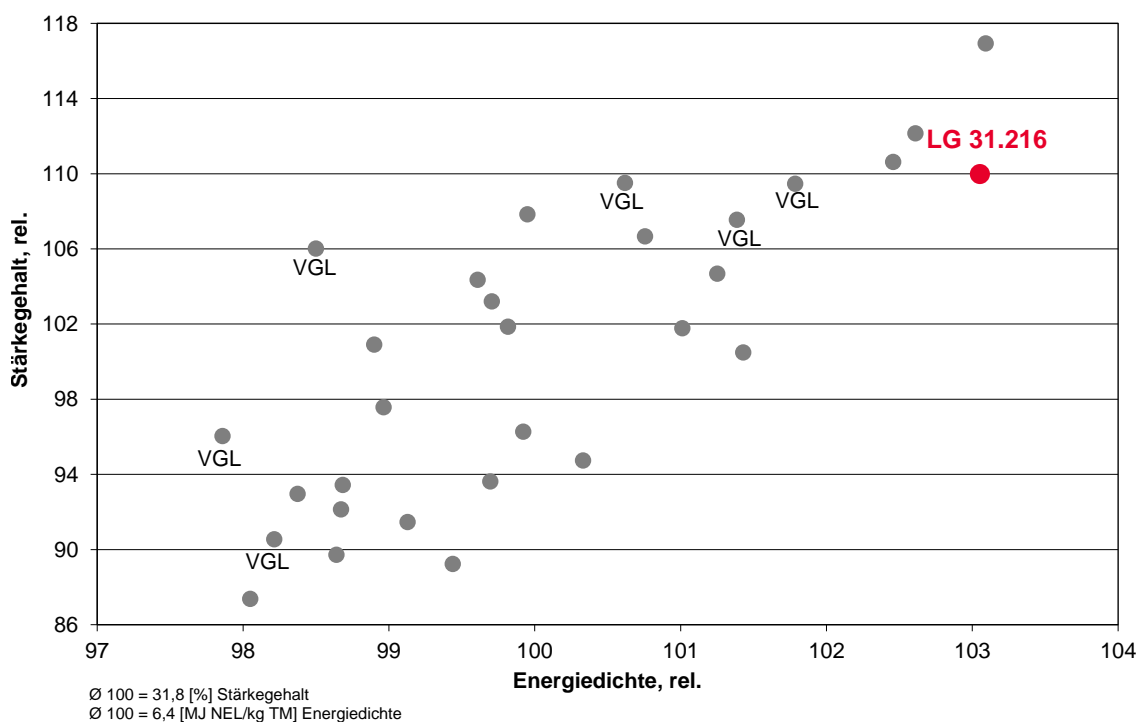

- Frühe qualitätsbetonte Silomaisorte

Aussehen

- Mittelrahmiger Sortentyp
- Sehr blattreiche Sorte
- Gut gefüllte Kolben

Ertrag und Qualität

- Gute Silo-Erträge bei hervorragendem Futterwert
- Sehr hohe Stärkegehalte
- Sehr gute Restpflanzenverdaulichkeit

Agronomische Eigenschaften

- Gute Jugendentwicklung
- Gutes "stay-green"
- Gute Standfestigkeit

Empfehlungen

- Sehr qualitätsbetonte früher Silomais

LG 31.216

Quelle: Limagrain Produktentwicklungsversuche 2016, Silomais früh, Mittel: 27 Standorte,
 VGL: Milkstar, LG 30.215, Colisee, Kompetens, SY Werena, Toninio