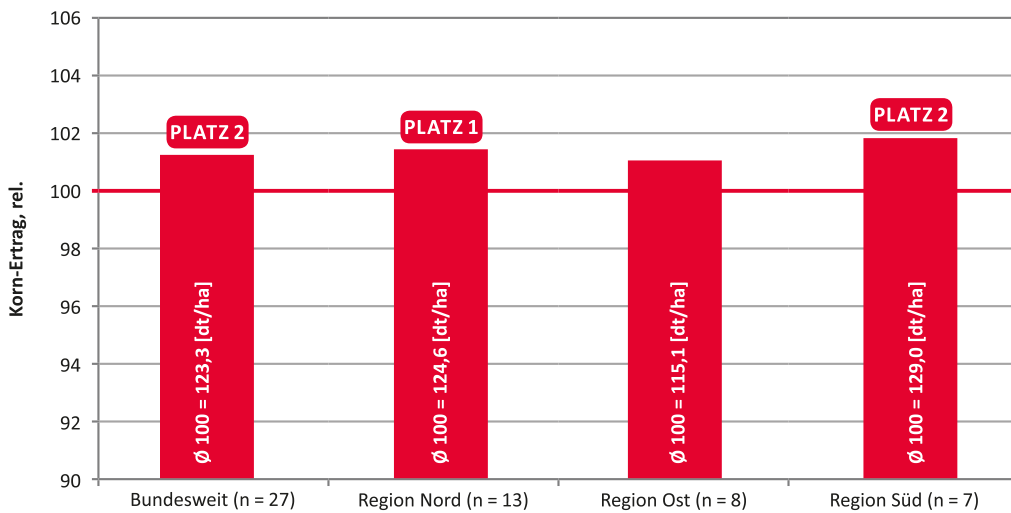

HSV[®] hybrids
High Starch Value

www.LGseeds.de

Limagrain Field Seeds
Limagrain GmbH – Griewenkamp 2 – D-31234 Edemissen

Tel: 05176/9891-0 – Fax: 05176/7060
E-Mail: LG@Limagrain.de

Limagrain

0 M

V

- 7) - 0 K
 - * M - - 8 0
 - 0 - - 0
 k - - 8
 - U h - - 0
 - V M - - 0 M
 - 8 M - -
 - j
 - - j 0
 - 0 8uU -
 - 0 o -
 - - k
 - 0 M -

LG 31.211

EU-Sortenversuche 2015/2016, Körnermais früh

Quelle: Pro-Corn, EU-Sortenversuche 2015/2016, Körnermais früh

HSV® hybrids
High Starch Value

Diese Sortenbeschreibung ist von uns sorgfältig und nach bestem Wissen und Gewissen zusammengestellt. Trotzdem können wir keine Gewähr oder Haftung für das Gelingen der Kultur übernehmen, da dies auch von unbeeinflussbaren Faktoren abhängt, die nichts mit der Qualität der Sorte zu tun haben.