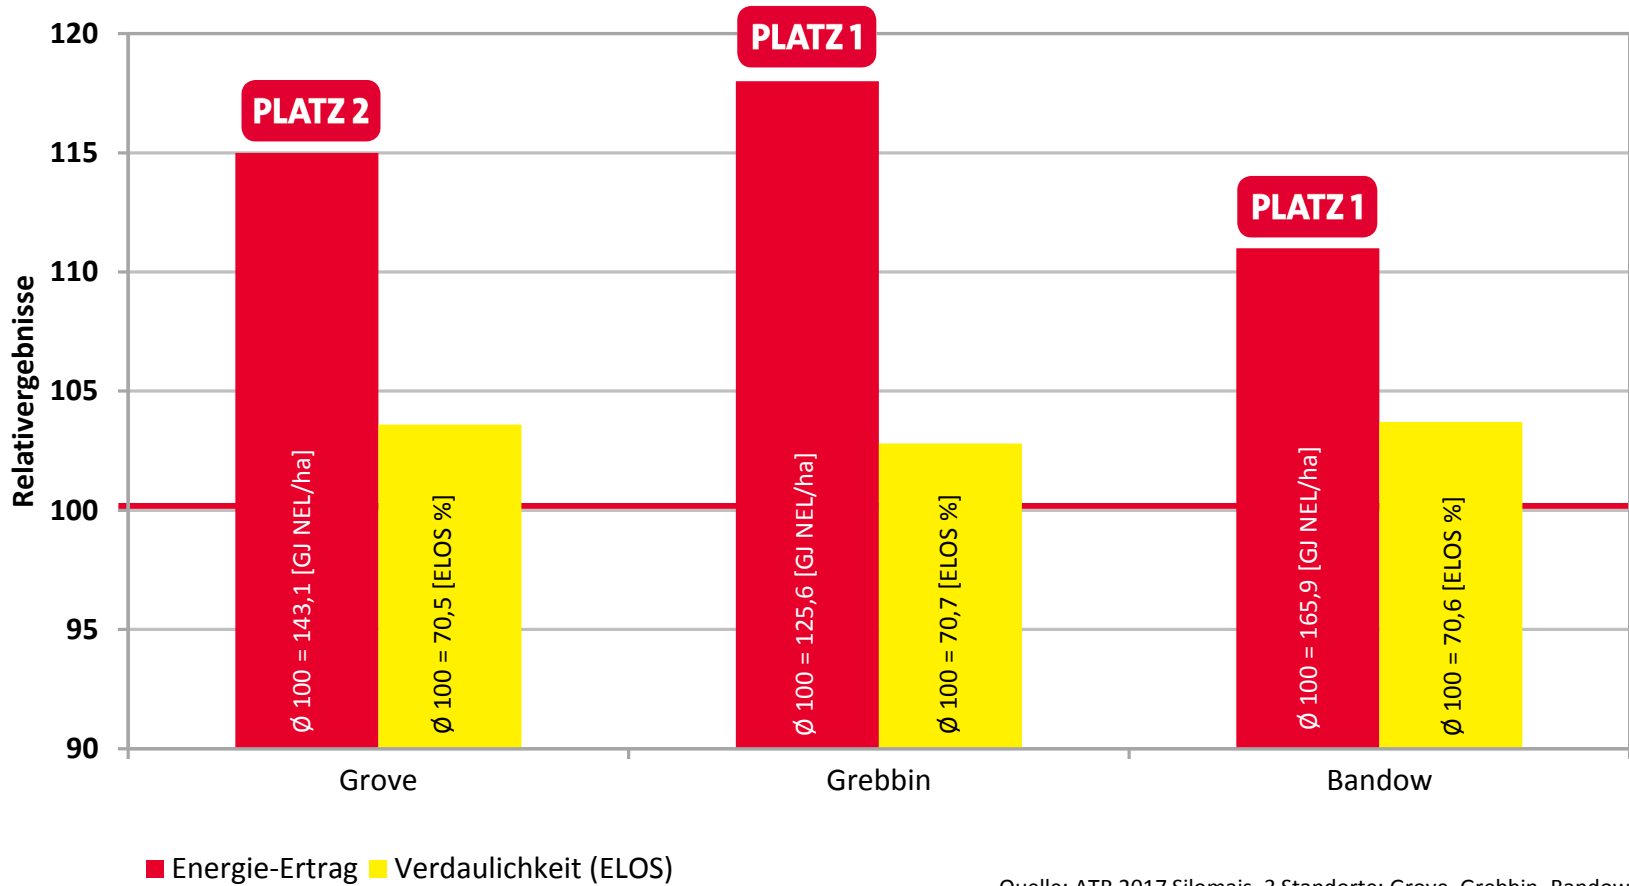

# LG 30.258 - DREIFACHE SCHLAGKRAFT!

ATR, Silomais 2017

Quelle: ATR 2017 Silomais, 3 Standorte: Grove, Grebbin, Bandow, vorläufige Ergebnisse