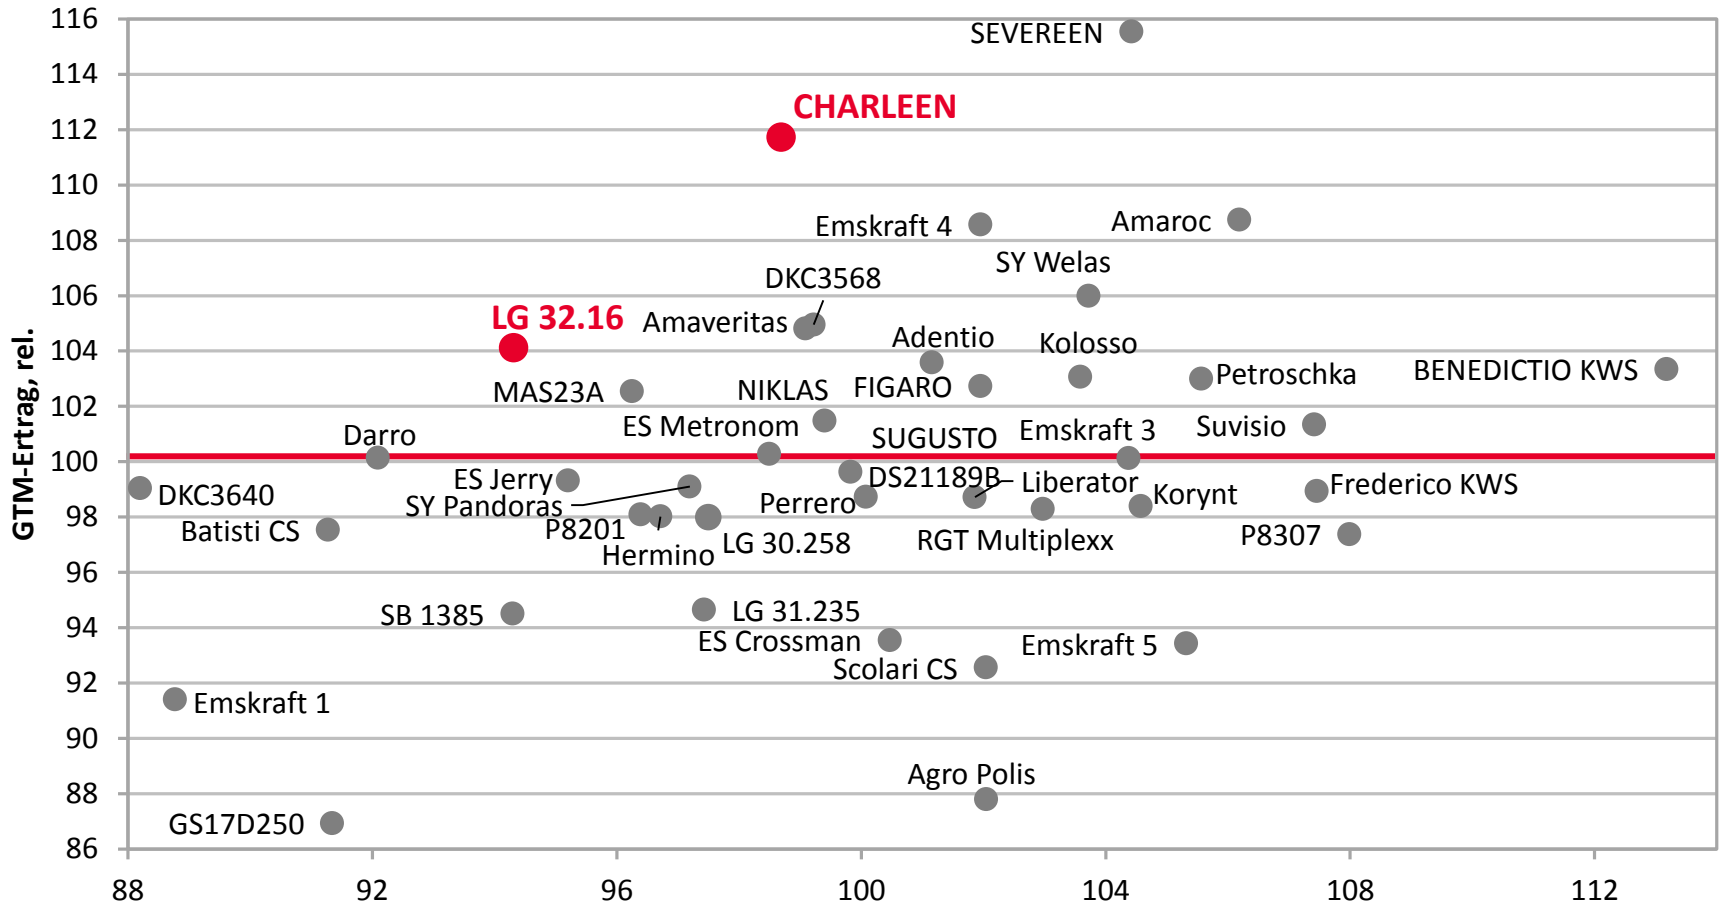

Agravisversuche Silomais 2017

Klein Berßen

IMMER DIE RICHTIGE WAHL – QUALITÄTSSILOMAIS VON LG!

Silomais früh, Klein Berßen 2017

Ø 100 = 41,2 [%] Stärkegehalt
Ø 100 = 7,1 [MJ NEL/kg TM] Energiedichte

Quelle: Agravis 2017, Silomais früh, Standort: Klein Berßen,
Verrechnung Limagrain

IMMER DIE RICHTIGE WAHL – QUALITÄTSSILOMAIS VON LG!

Silomais früh, Klein Berßen 2017

CHARLEEN – ENERGIE & MASSE!

Silomais mittelfrüh, Klein Berßen 2017

Ø 100 = 228,6 [dt/ha] GTM-Ertrag
Ø 100 = 34,9 [%] TS-Gehalt

TS-Gehalt, rel.

Quelle: Agravis 2017, Silomais mittelfrüh, Standort: Klein Berßen, Verrechnung: Limagrain