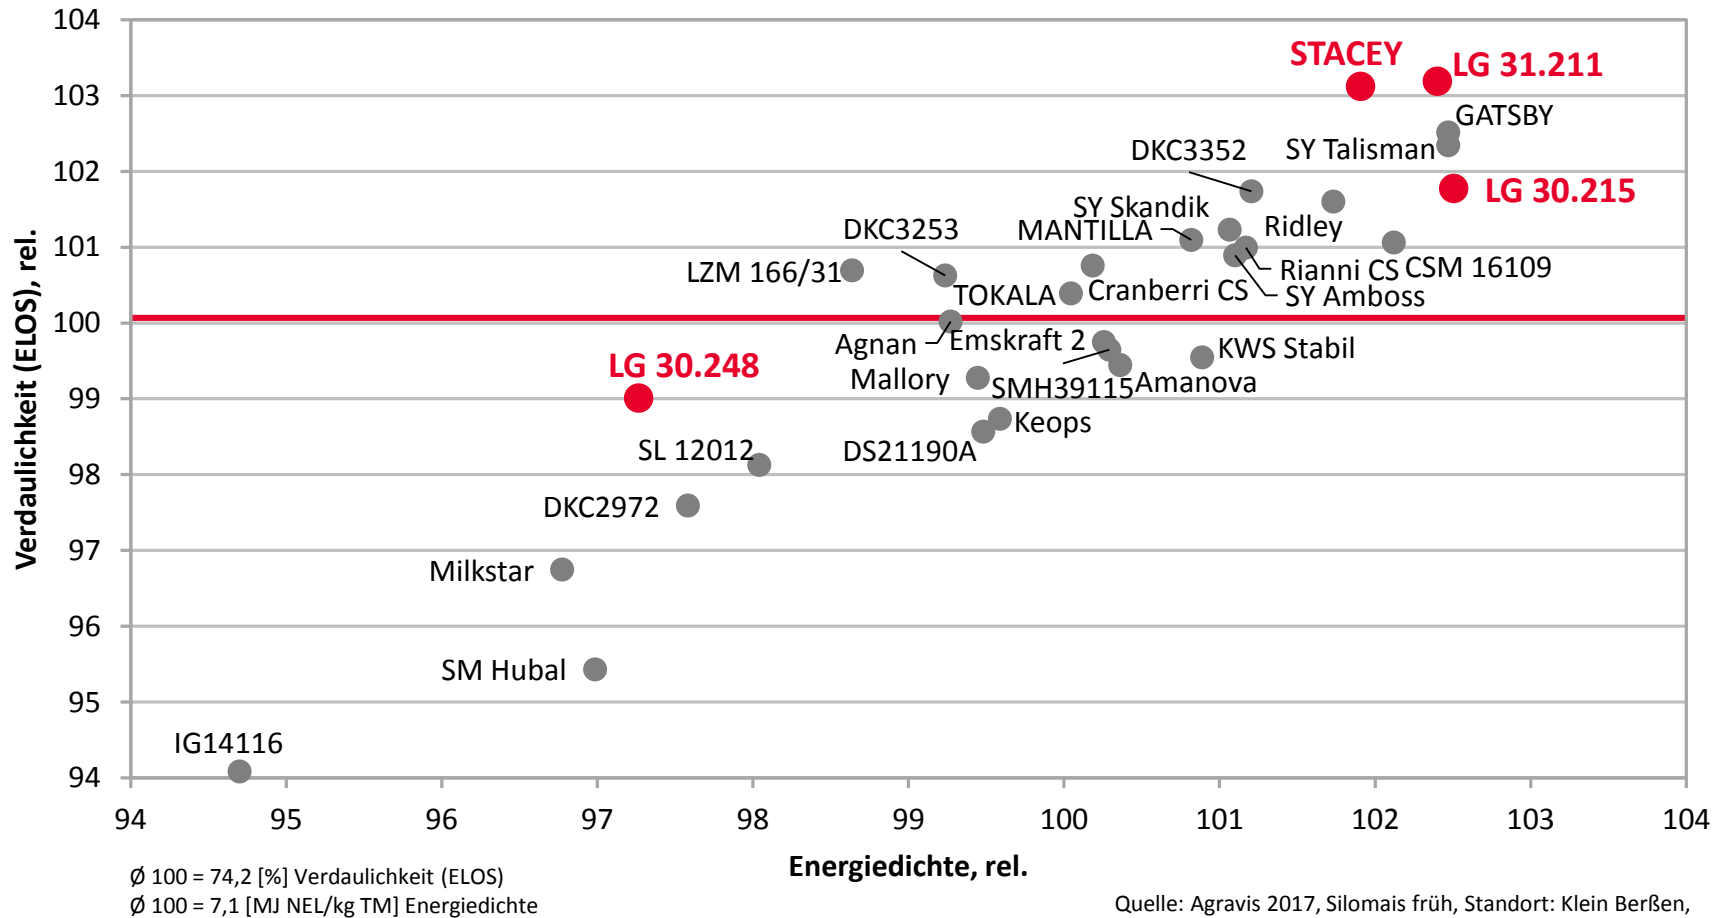

Agravisversuche Silomais 2017

Klein Berßen

IMMER DIE RICHTIGE WAHL – QUALITÄTSSILOMAIS VON LG!

Silomais früh, Klein Berßen 2017

Ø 100 = 41,2 [%] Stärkegehalt
Ø 100 = 7,1 [MJ NEL/kg TM] Energiedichte

Quelle: Agravis 2017, Silomais früh, Standort: Klein Berßen,
Verrechnung Limagrain

IMMER DIE RICHTIGE WAHL – QUALITÄTSSILOMAIS VON LG!

Silomais früh, Klein Berßen 2017

CHARLEEN – ENERGIE & MASSE!

Silomais mittelfrüh, Klein Berßen 2017

Ø 100 = 228,6 [dt/ha] GTM-Ertrag
Ø 100 = 34,9 [%] TS-Gehalt

TS-Gehalt, rel.

Quelle: Agravis 2017, Silomais mittelfrüh, Standort: Klein Berßen, Verrechnung: Limagrain