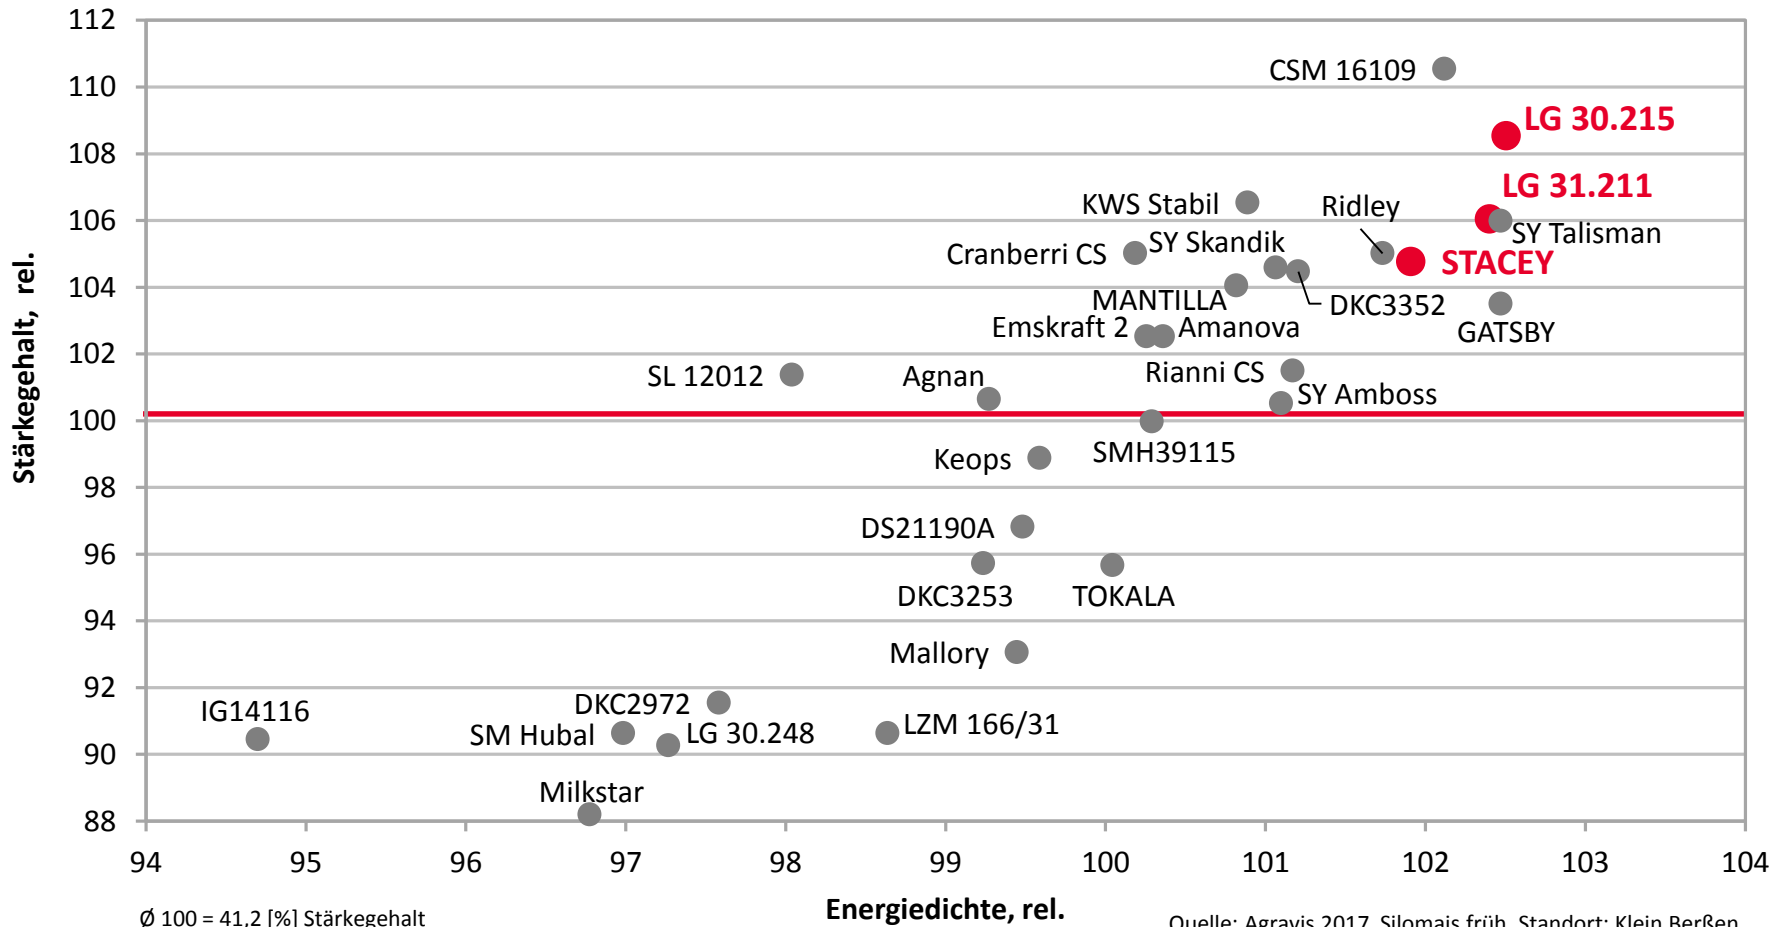

Agravisversuche Silomais 2017

Klein Berßen

IMMER DIE RICHTIGE WAHL – QUALITÄTSSILOMAIS VON LG!

Silomais früh, Klein Berßen 2017

Ø 100 = 41,2 [%] Stärkegehalt
Ø 100 = 7,1 [MJ NEL/kg TM] Energiedichte

Quelle: Agravis 2017, Silomais früh, Standort: Klein Berßen,
Verrechnung Limagrain

IMMER DIE RICHTIGE WAHL – QUALITÄTSSILOMAIS VON LG!

Silomais früh, Klein Berßen 2017

CHARLEEN – ENERGIE & MASSE!

Silomais mittelfrüh, Klein Berßen 2017

Ø 100 = 228,6 [dt/ha] GTM-Ertrag
Ø 100 = 34,9 [%] TS-Gehalt

TS-Gehalt, rel.

Quelle: Agravis 2017, Silomais mittelfrüh, Standort: Klein Berßen, Verrechnung: Limagrain