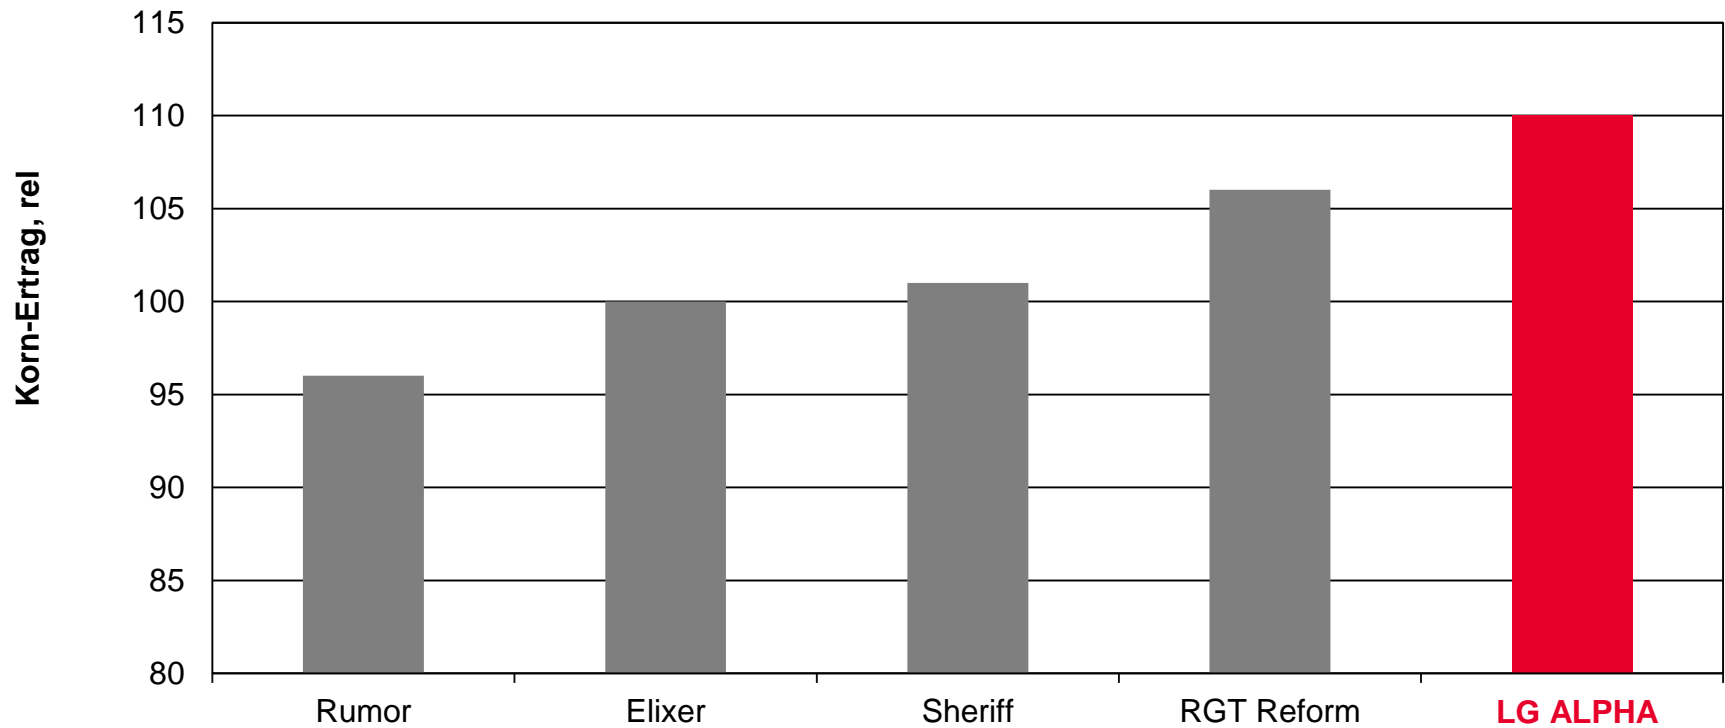

LG ALPHA - Platz 1 in Hessen

LSV Hessen 2016

Ø VRS 100 = 106,3 [dt/ha]

Quelle: LLH Hessen, Stufe 2, LSV 2016

Unsere Züchtung. Ihr Profit.

LG ALPHA - Unser Star in Friedberg

LSV Hessen 2016

Ø VRS 100 = 107,7 [dt/ha]