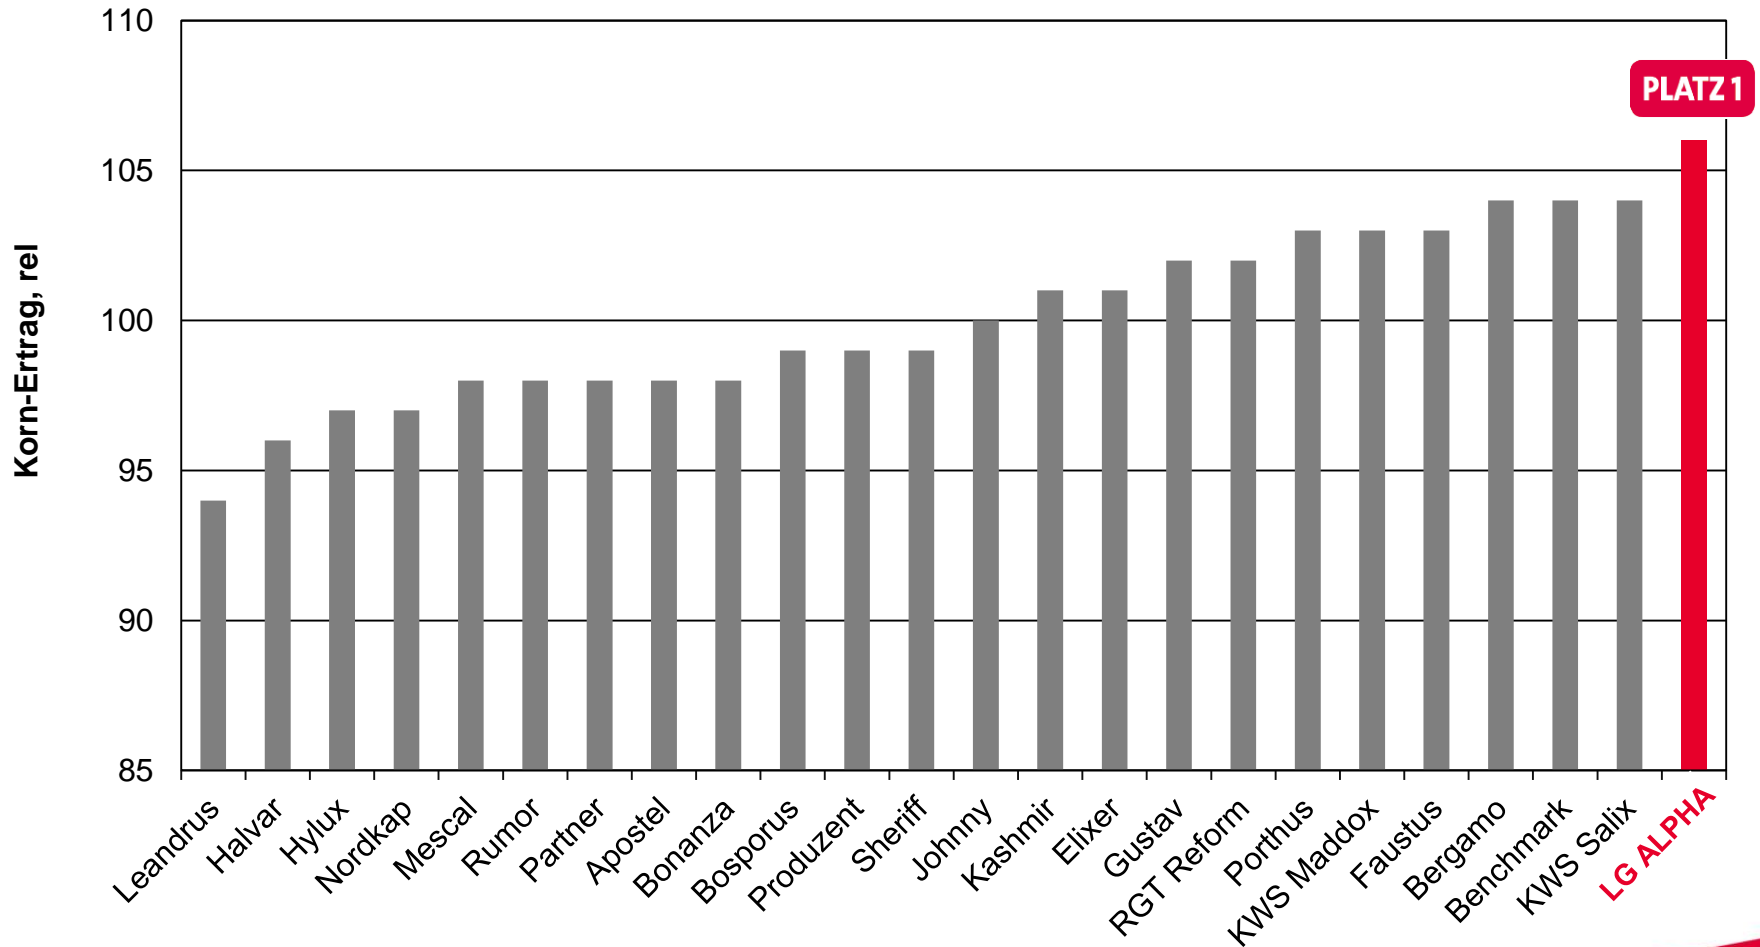

Winterweizenergebnisse für Hessen

2016

Topergebnisse in Hessen

Kornerträge rel.

- LG ALPHA:
 - Platz 1 in Hessen mit 106%
 - Bester C-Weizen mit 110% in Friedberg
 - Platz 1 mit 109% in Fritzlar
 - Platz 1 in Korbach mit 108%
 - Bester C-Weizen in Marburg mit 105%
- MESCAL:
 - Hervorragender Stoppelweizen mit 106% in Eichhof

LG ALPHA - Platz 1 in Hessen

LSV Hessen 2016

Ø VRS 100 = 106,3 [dt/ha]

Quelle: LLH Hessen, Stufe 2, LSV 2016

Unsere Züchtung. Ihr Profit.

LG ALPHA - Unser Star in Friedberg

LSV Hessen 2016

Ø VRS 100 = 107,7 [dt/ha]

Quelle: LLH Hessen, Standort Friedberg, Stufe 2, LSV 2016,
Auszug alle geprüften C-Weizen und VRS

LG ALPHA - Fritzlars beste Wahl

LSV Hessen 2016

Ø VRS 100 = 114,4 [dt/ha]

Quelle: LLH Hessen, Standort Fritzlar, Stufe 2, LSV 2016