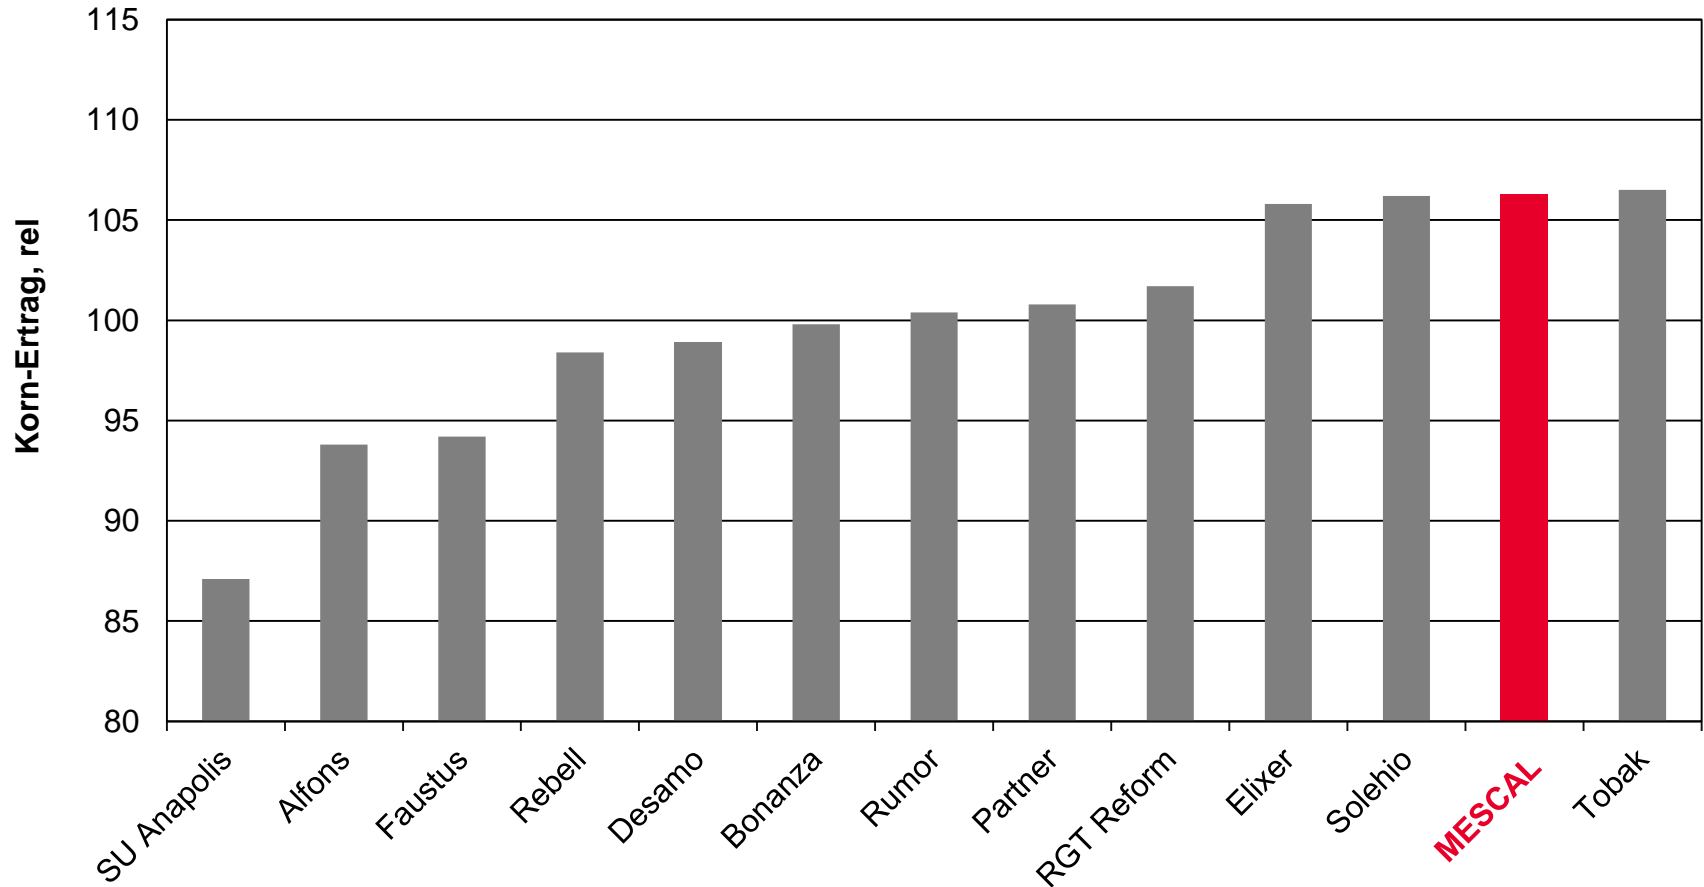

LSV Hessen 2016

Ø VRS 100 = 112,8 [dt/ha]

Quelle: LLH Hessen, Standort Korbach, Stufe 2, LSV 2016

Unsere Züchtung. Ihr Profit.

MESCAL - Hervorragend als Stoppelweizen

LSV Hessen Standort Eichhof 2016

Ø VRS 100 = 95,2 [dt/ha]

Quelle: LLH Hessen, Standort Eichhof, Stufe 2, LSV Stoppelweizen 2016