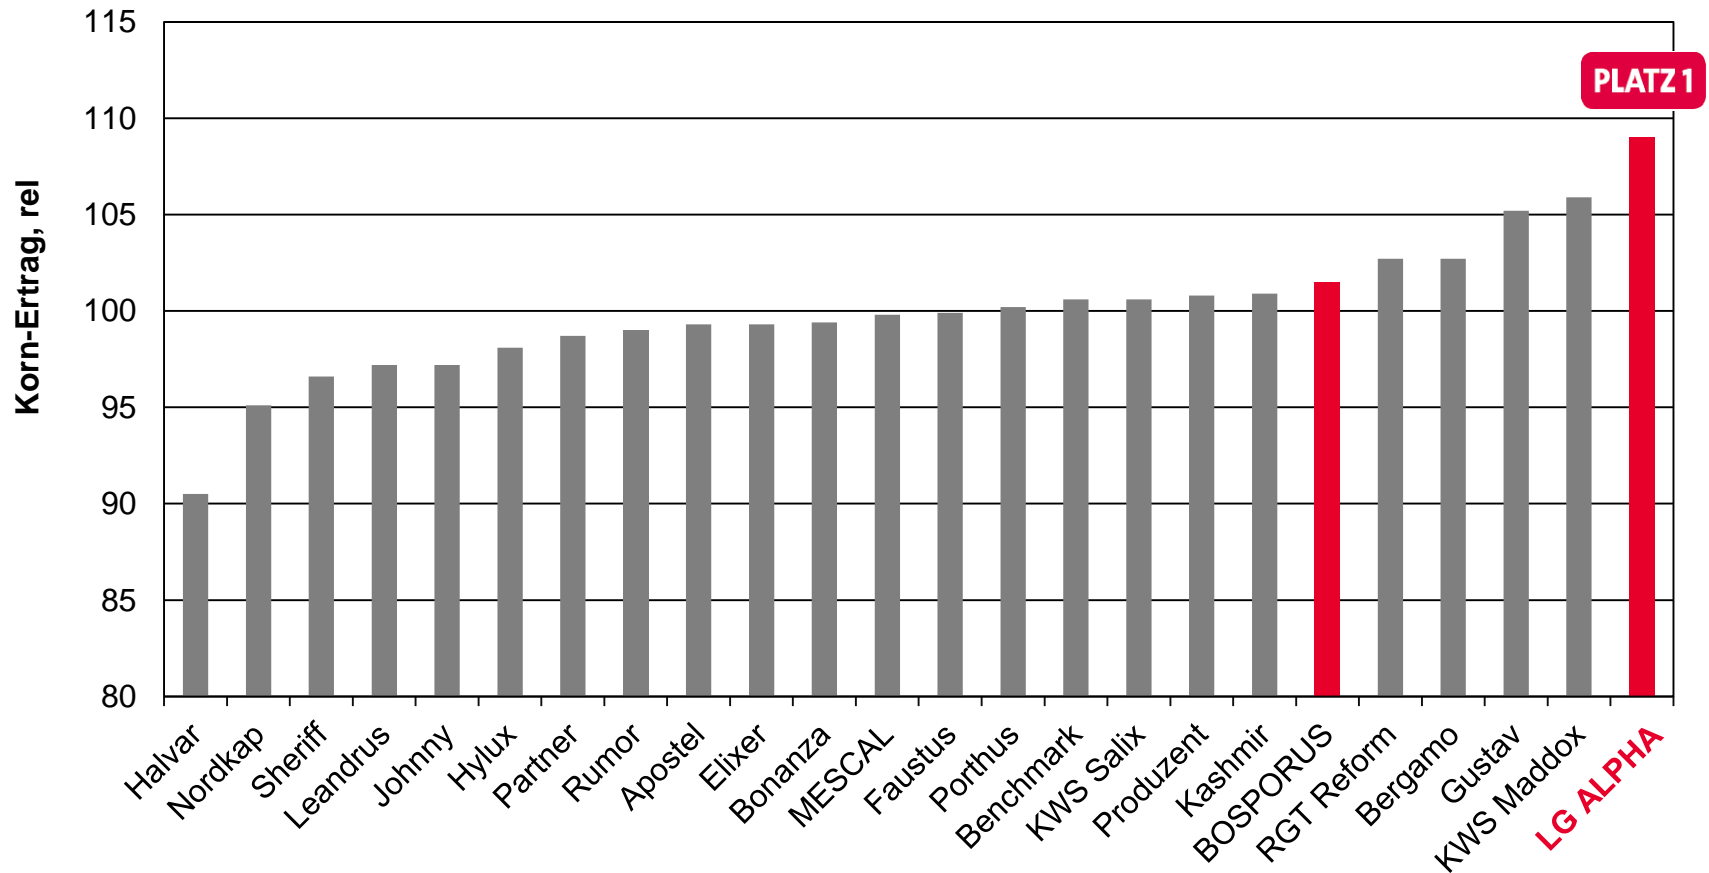

LG ALPHA - Platz 1 in Hessen

LSV Hessen 2016

Ø VRS 100 = 106,3 [dt/ha]

Quelle: LLH Hessen, Stufe 2, LSV 2016

Unsere Züchtung. Ihr Profit.

LG ALPHA - Unser Star in Friedberg

LSV Hessen 2016

Ø VRS 100 = 107,7 [dt/ha]

Quelle: LLH Hessen, Standort Friedberg, Stufe 2, LSV 2016,
Auszug alle geprüften C-Weizen und VRS

LG ALPHA - Fritzlars beste Wahl

LSV Hessen 2016

Ø VRS 100 = 114,4 [dt/ha]

Quelle: LLH Hessen, Standort Fritzlar, Stufe 2, LSV 2016