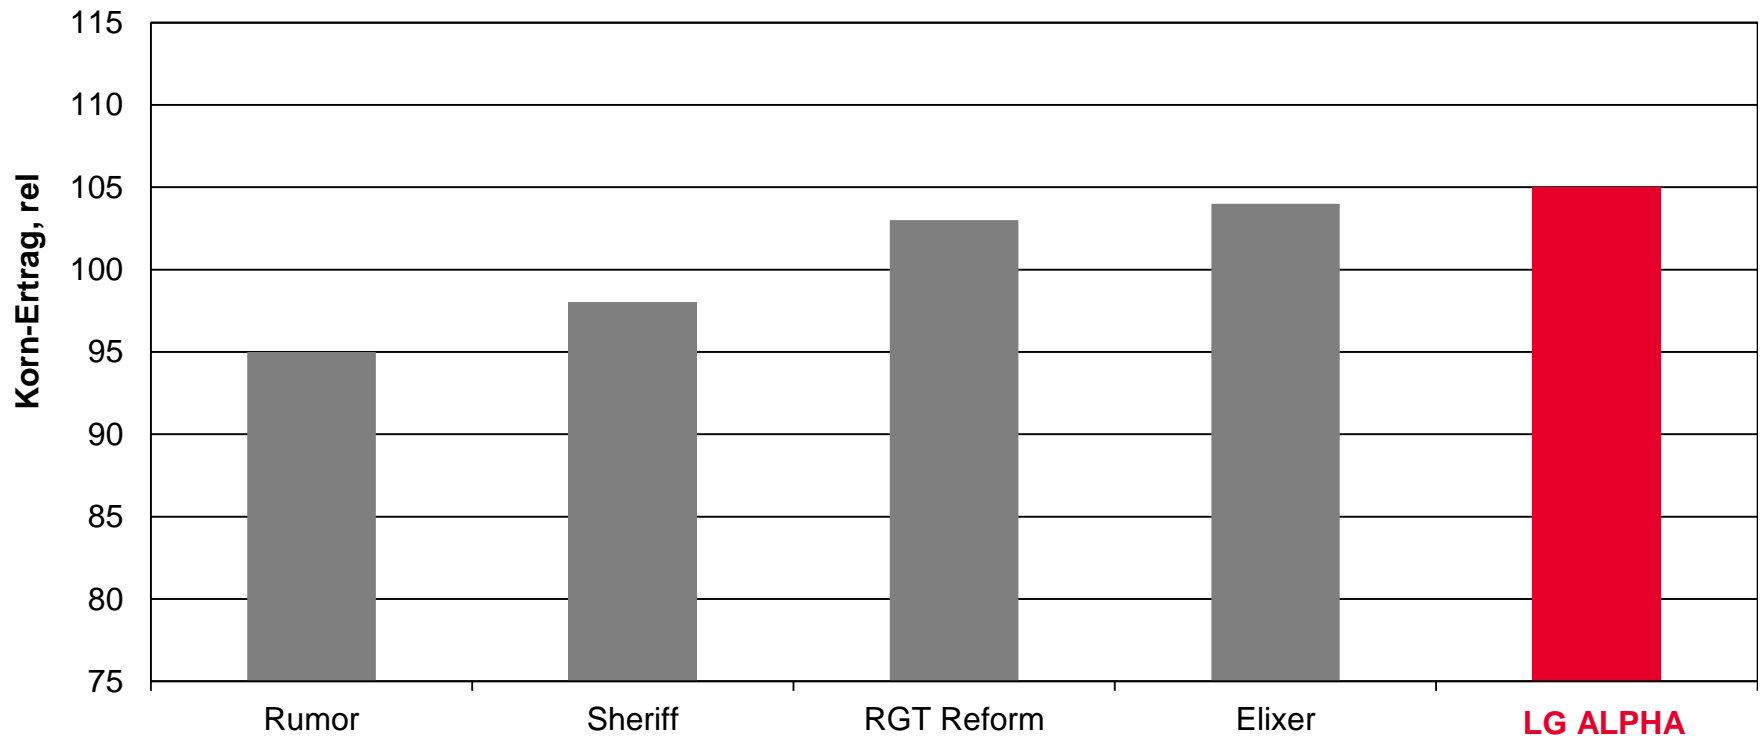

LG ALPHA - Bester C-Weizen in Marburg

LSV Hessen 2016

ØVRS100 = 105,3 [dt/ha]

Quelle: LLH Hessen, Standort Marburg, Stufe 2, LSV 2016,
Auszug alle geprüften C-Weizen und VRS