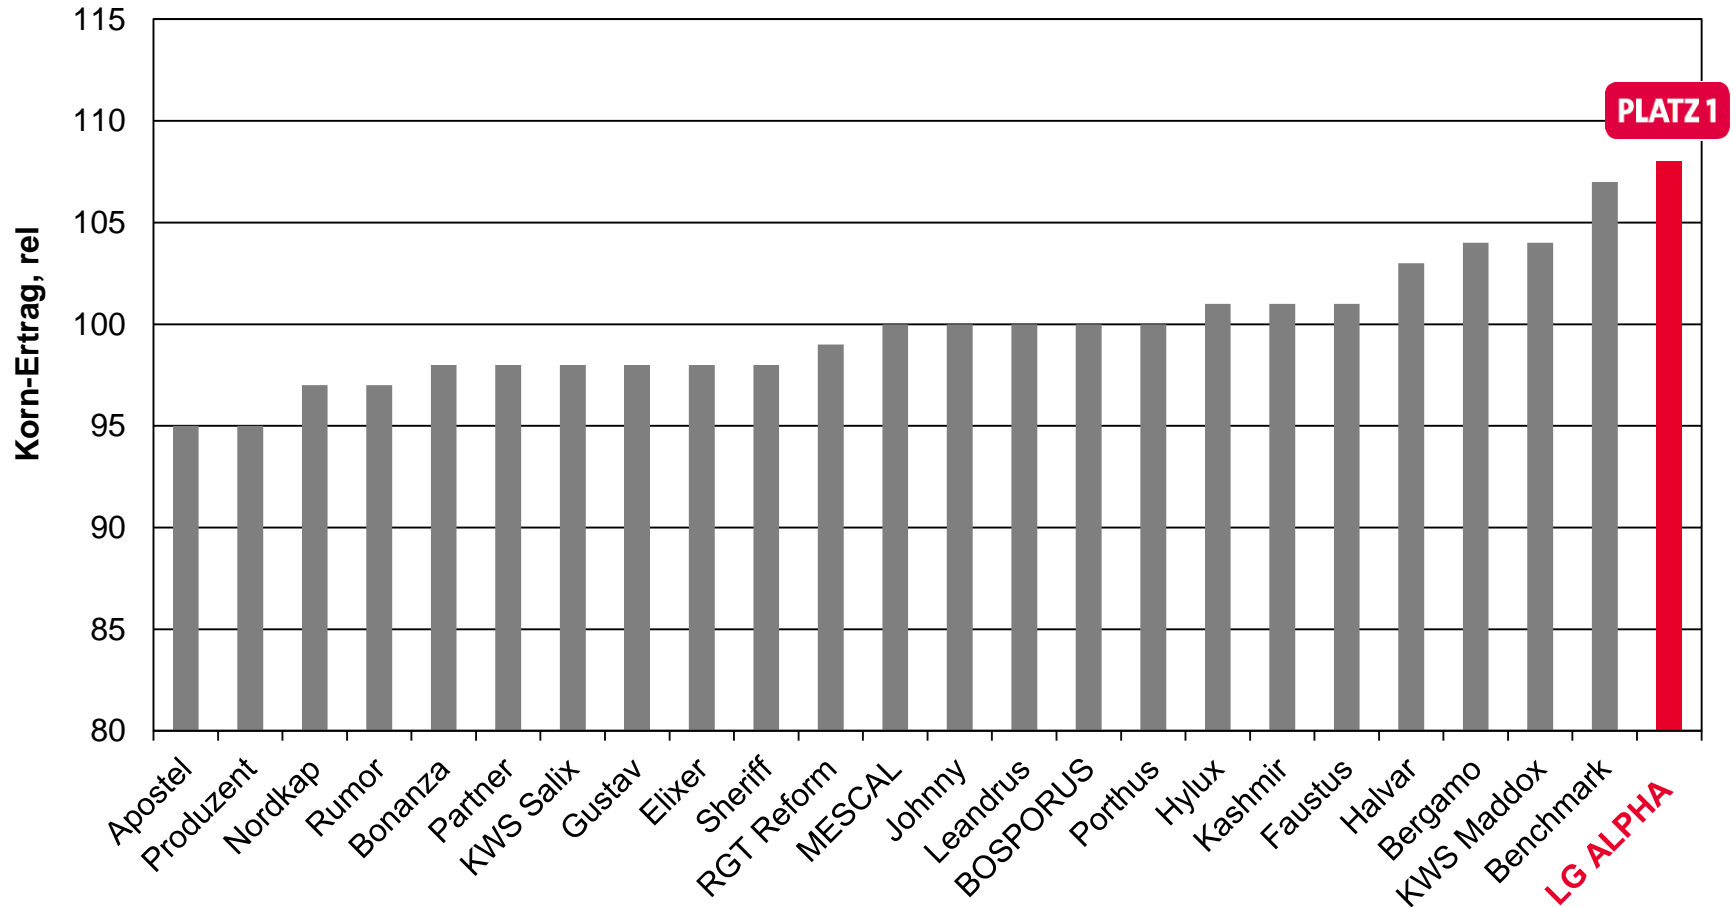

LG ALPHA - Bester C-Weizen in Marburg

LSV Hessen 2016

ØVRS100 = 105,3 [dt/ha]

Quelle: LLH Hessen, Standort Marburg, Stufe 2, LSV 2016,
Auszug alle geprüften C-Weizen und VRS

LG ALPHA - Topsorte in Korbach

LSV Hessen 2016

Ø VRS 100 = 112,8 [dt/ha]

Quelle: LLH Hessen, Standort Korbach, Stufe 2, LSV 2016

Unsere Züchtung. Ihr Profit.

MESCAL - Hervorragend als Stoppelweizen

LSV Hessen Standort Eichhof 2016

Ø VRS 100 = 95,2 [dt/ha]