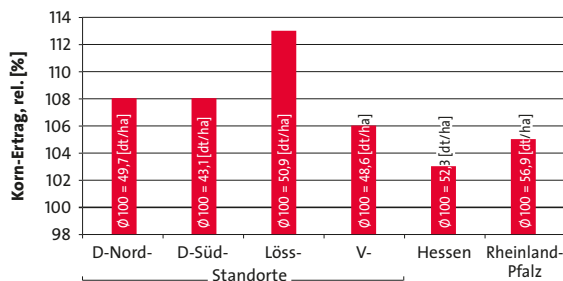

00-Winterraps, Hybridsorte

ARSENAL – GUT GERÜSTET!

Mit der Hybridrapssorte ARSENAL sind Sie bestens gerüstet für eine erfolgreiche Rapssaison. ARSENAL kombiniert frühe Reife, sehr hohes Ertragsniveau und maximale Sicherheit gegen Schotenplatzen und Phoma-Befall. Mit ARSENAL sind Sie bestens gewappnet gegen mögliche Risiken und Ernteauffälle. Das bestätigen auch die letztjährigen Ernteergebnisse und die offiziellen Ergebnisse für die Sorte.

VIER GUTE GRÜNDE FÜR ARSENAL:

- ✓ Sicher im Ertrag
- ✓ Früh in der Reife
- ✓ Phoma-Doppelresistenz
- ✓ Genetisch fixierte Schotenplatzfestigkeit

ARSENAL – 2015 DIE FÜHRENDE HYBRIDSORTE IM LSV