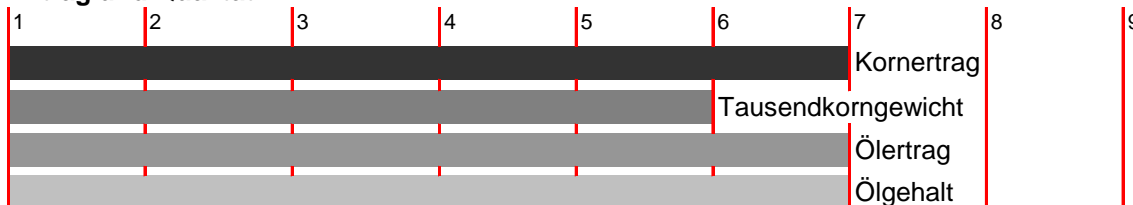

Empfehlungen

- Sorte zur Ernte 2010 in allen wichtigen regionalen Prüfungen

Sortenprofil nach BSA

Eigenschaften

Ertrag und Qualität

Quelle: Limagrain 2009

Diese Sortenbeschreibung ist von uns sorgfältig und nach bestem Wissen und Gewissen zusammengestellt. Trotzdem können wir keine Gewähr oder Haftung für das Gelingen der Kultur übernehmen, da dies auch von unbeeinflussbaren Faktoren abhängt, die nichts mit der Qualität der Sorte zu tun haben.