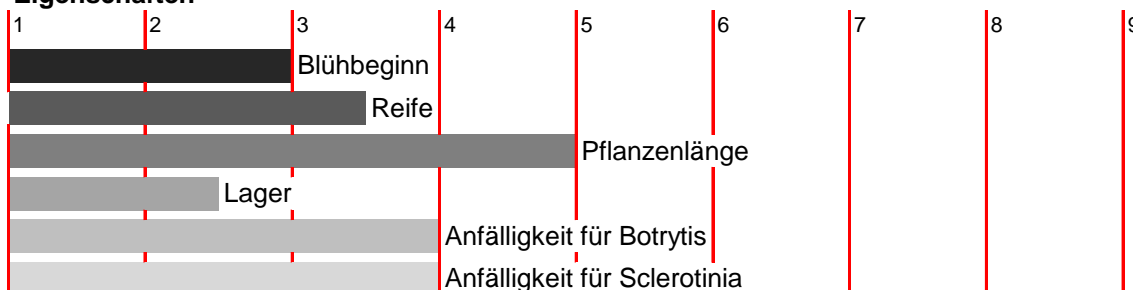

Sonnenblume, EU-Sorte

LG 54.24 **NEU**

2007 in Frankreich zugelassen

Agronomische Eigenschaften

- Früher Blühbeginn
- Frühe Reife
- Mittlere Pflanzenlänge
- Gute Standfestigkeit

Ertragsleistung

- Hohe Korn- und Ölerträge
- Überragende Ölgehalte

Empfehlungen

- Sorte zur Ernte 2010 in allen wichtigen regionalen Prüfungen

Sortenprofil nach BSA

Eigenschaften

Ertrag und Qualität

Quelle: Limagrain 2009

Diese Sortenbeschreibung ist von uns sorgfältig und nach bestem Wissen und Gewissen zusammengestellt. Trotzdem können wir keine Gewähr oder Haftung für das Gelingen der Kultur übernehmen, da dies auch von unbeeinflussbaren Faktoren abhängt, die nichts mit der Qualität der Sorte zu tun haben.