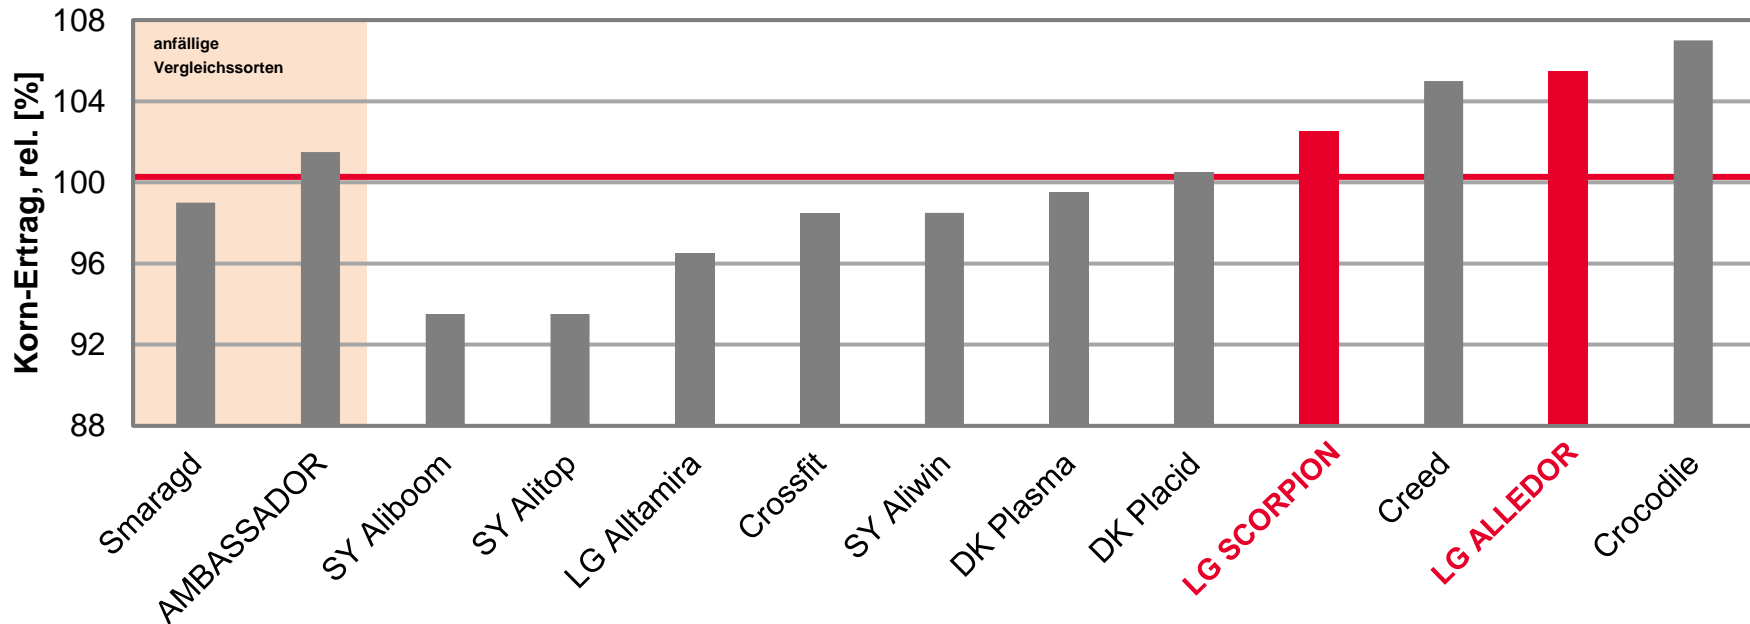

LG SORTEN - HERAUSRAGEND IM KOHLHERNIE-SEGMENT

Kohlhernie Leistungsprüfung 2022, Mittel Schleswig Holstein

Ø 100 Mittel VRS = 55,9 [dt/ha] Kornertrag

Quelle: LWK Schleswig-Holstein, Kohlhernie Leistungsprüfung 2022, Auszug nur orthogonal geprüfte Sorten, ortsübliche Intensität, Verrechnung Limagrain, Stand: 10.08.2022