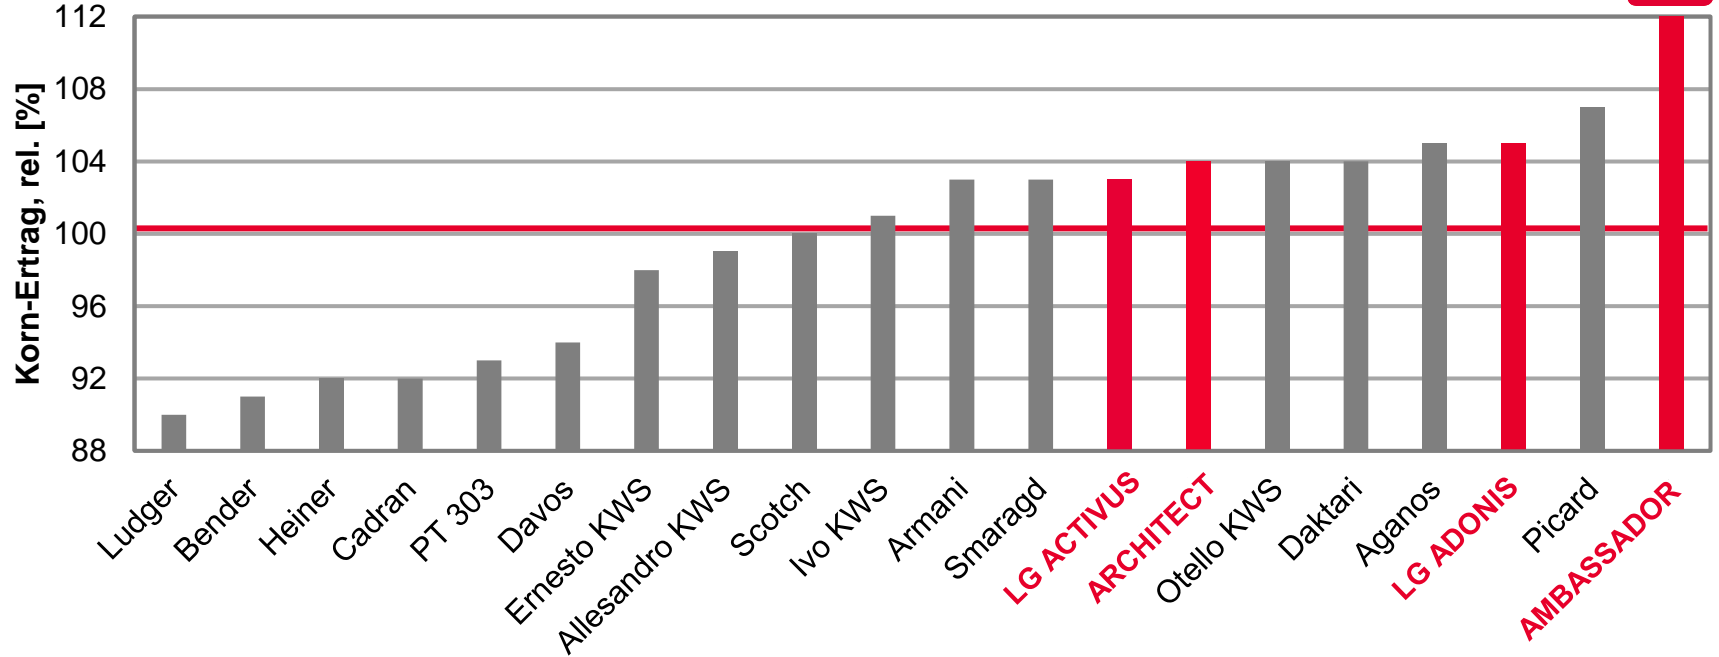

Topergebnisse in Schleswig Holstein

Kornerträge rel.

● ARCHITECT

- Marsch:
 - 104% in Elskop
- Geest:
 - 104% im Mittel
 - 104% in Schuby

● AURELIA

- Östliches Hügelland
 - 100% in Kastorf

● LG ACTIVUS

- Marsch:
 - 102% im Mittel 2022
 - 102% in Elskop
 - 101% in Sönke-Nissen-Koog
- Geest
 - 103% im Mittel 2022
 - 103% in Schuby
- Östliches Hügelland
 - 107% Platz 2 im Mittel 2022
 - 107% in Loit
 - 112% Platz 1 in Futterkamp
 - 102% in Kastorf

AMBASSADOR - PLATZ 1 AUF GEEST

LSV Winterraps 2022, Mittel Geest, Schleswig Holstein

Ø 100 Mittel VRS = 45,7 [dt/ha] Kornertrag

Quelle: LWK Schleswig-Holstein, LSV Winterraps Ergebnisse 2022,
Stand: 03.08.2022

LG SORTEN - TOP-ERGEBNISSE ÖSTLICHES HÜGELLAND

LSV Winterraps 2022, Mittel östliches Hügelland, Schleswig Holstein

Ø 100 Mittel VRS = 52,5 [dt/ha] Kornertrag

Quelle: LWK Schleswig-Holstein, LSV Winterraps Ergebnisse 2022,
Stand: 03.08.2022