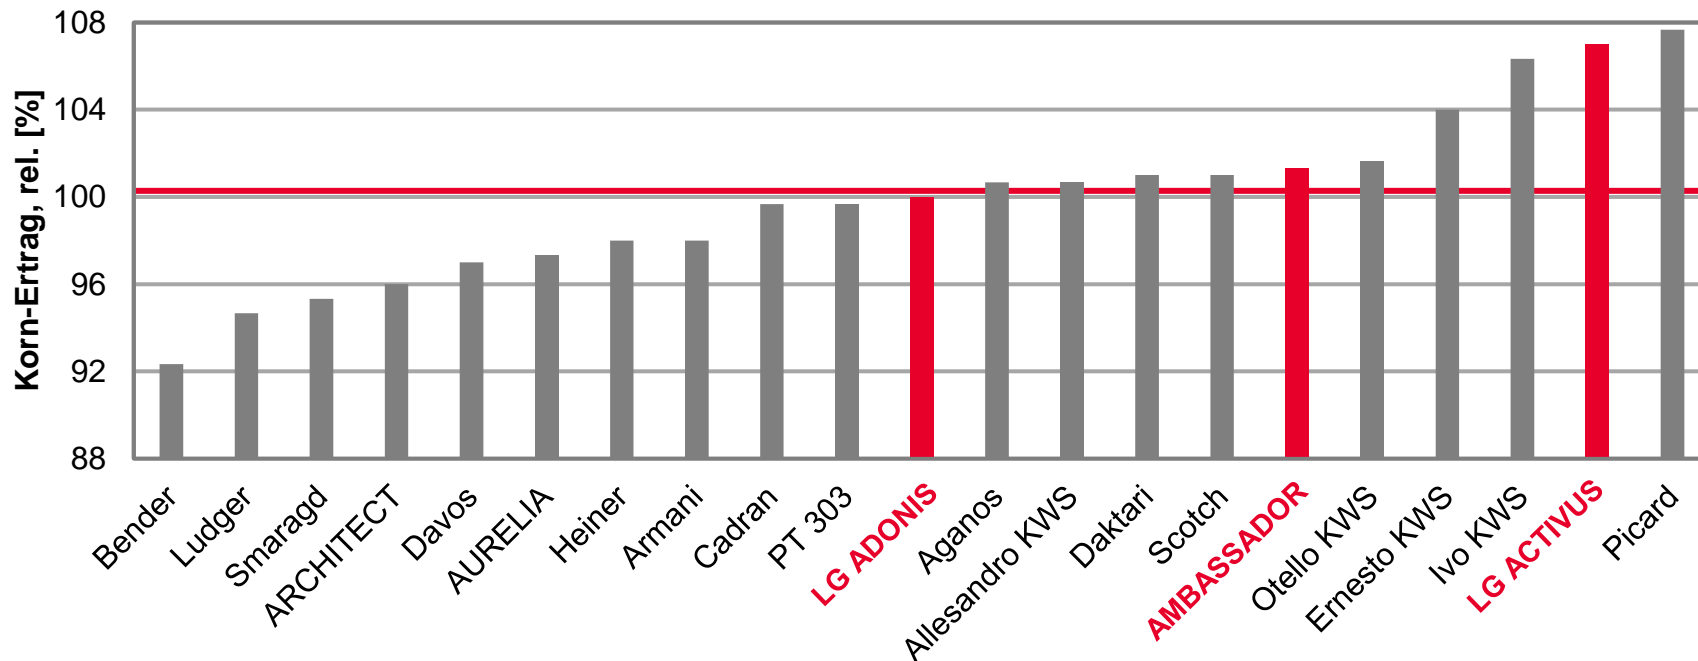

Topergebnisse in Schleswig Holstein

Kornerträge rel.

● ARCHITECT

- Marsch:
 - 104% in Elskop
- Geest:
 - 104% im Mittel
 - 104% in Schuby

● AURELIA

- Östliches Hügelland
 - 100% in Kastorf

● LG ACTIVUS

- Marsch:
 - 102% im Mittel 2022
 - 102% in Elskop
 - 101% in Sönke-Nissen-Koog
- Geest
 - 103% im Mittel 2022
 - 103% in Schuby
- Östliches Hügelland
 - 107% Platz 2 im Mittel 2022
 - 107% in Loit
 - 112% Platz 1 in Futterkamp
 - 102% in Kastorf

AMBASSADOR - PLATZ 1 AUF GEEST

LSV Winterraps 2022, Mittel Geest, Schleswig Holstein

Ø 100 Mittel VRS = 45,7 [dt/ha] Kornertrag

Quelle: LWK Schleswig-Holstein, LSV Winterraps Ergebnisse 2022,
Stand: 03.08.2022

LG SORTEN - TOP-ERGEBNISSE ÖSTLICHES HÜGELLAND

LSV Winterraps 2022, Mittel östliches Hügelland, Schleswig Holstein

Ø 100 Mittel VRS = 52,5 [dt/ha] Kornertrag

Quelle: LWK Schleswig-Holstein, LSV Winterraps Ergebnisse 2022,
Stand: 03.08.2022

Topergebnisse Leistungsprüfung Kohlherniesorten Schleswig Holstein Kornerträge rel.

- **LG SCORPION – BESTECHEND GUT**
 - 103% im Mittel 2022
 - 107% Platz 2 in Futterkamp
- **LG ALLEDOR – RICHTUNGSWEISEND!**
 - 106% im Mittel 2022
 - 106% in Loit
 - 105% in Futterkamp