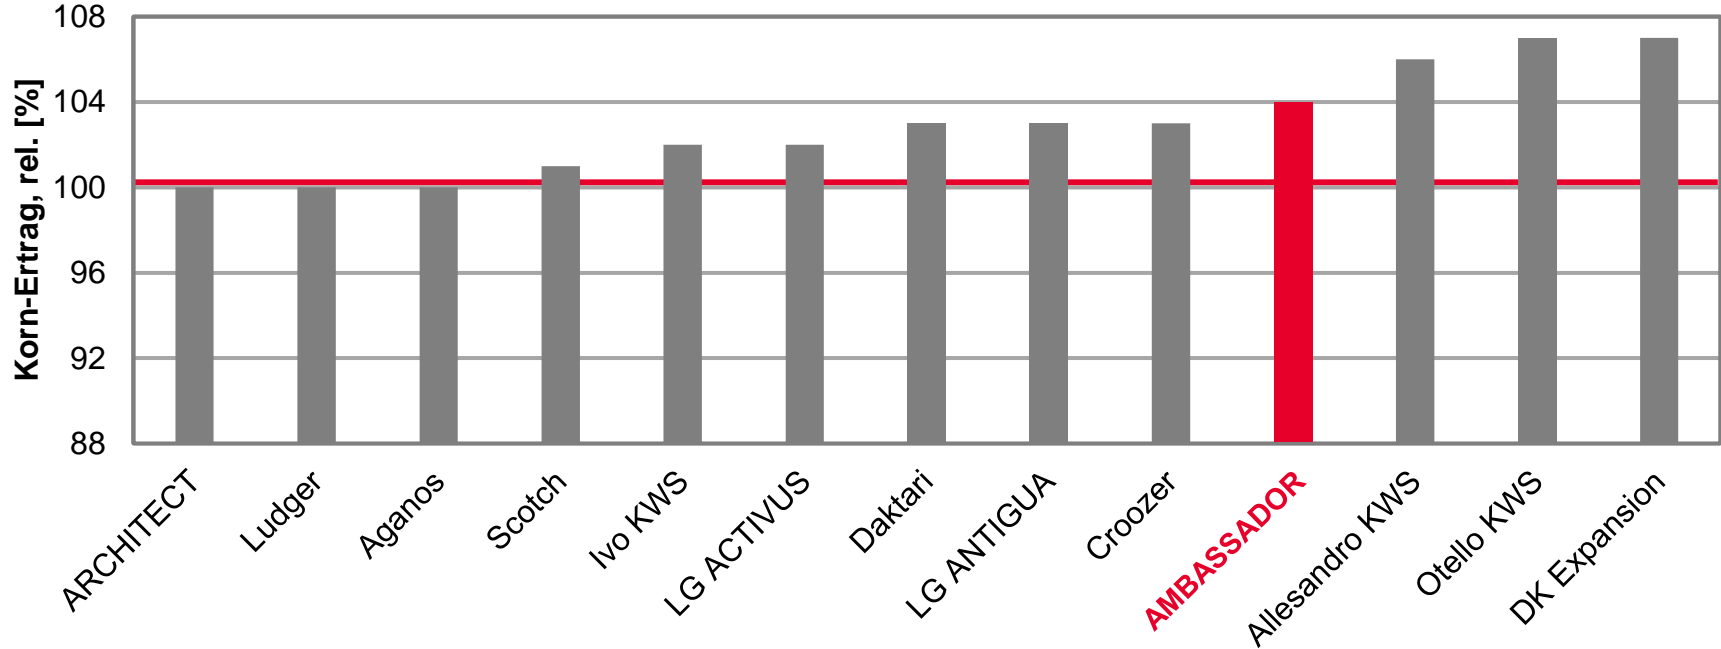

Topergebnisse in Bayern Kornerträge rel.

● LG ANTIGUA

- 103% im Mittel 2022
- 104% in Fensterbach
- 100% in Weiterndorf
- 113% in Arnstein
- 103% in Buchdorf

● LG ACTIVUS

- 102% im Mittel 2022
- 102% in Oberhummel
- 103% in Fensterbach
- 102% in Weiterndorf
- 104% in Buchdorf

● ADVOCAT

- 100% in Weiterndorf

● AURELIA

- 101% in Fensterbach

AMBASSADOR - HERVORRAGEND IN BAYERN

LSV Winterraps 2022, Mittel Bayern

Ø 100 Mittel = 50,3 [dt/ha] Kornertrag

Quelle: LfL Bayern, LSV Winterraps Ergebnisse 2022, Stufe 2, Auszug: Nur Sorten ≥ 100 , Stand: 27.07.2022