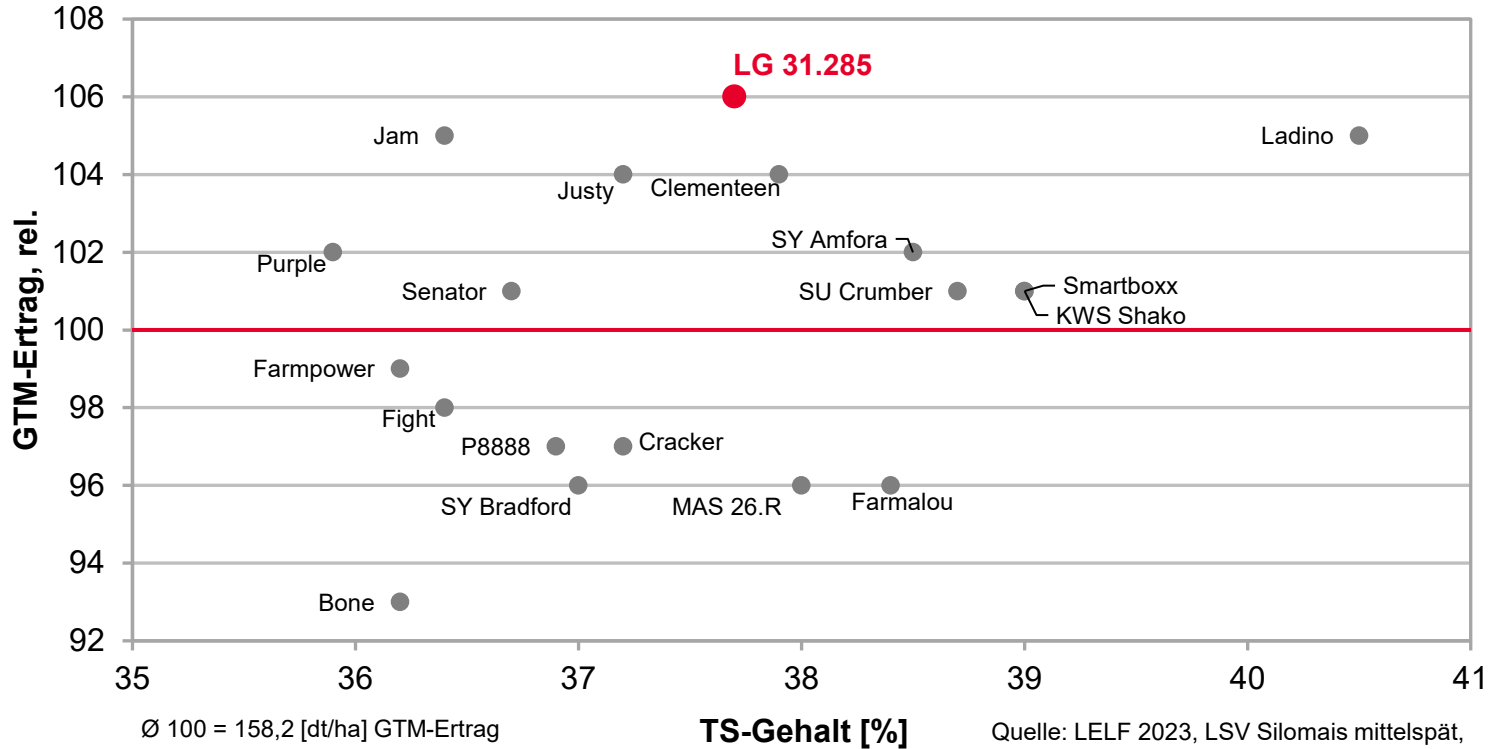

LG 31.272 - STARK IN MASSE UND QUALITÄT

LSV Silomais mittelfrüh, D-Süd 2022-2023

Mais von LG - TOP IM ERTRAG

LSV Silomais mittelfrüh, D-Süd 2023

LG 31.285 - DIE NR.1 IM GTM-ERTRAG

LSV Silomais mittelspät, D-Süd 2023

Quelle: LELF 2023, LSV Silomais mittelspät, 5 Standorte, Mittel D-Süd

LG 31.285 - MEHRJÄHRIG DIE NR.1 IN D-SÜD!

LSV Silomais mittelspät, D-Süd 2021-2023

Quelle: LELF 2021-2023, Silomais mittelspät, Mittel D-Süd