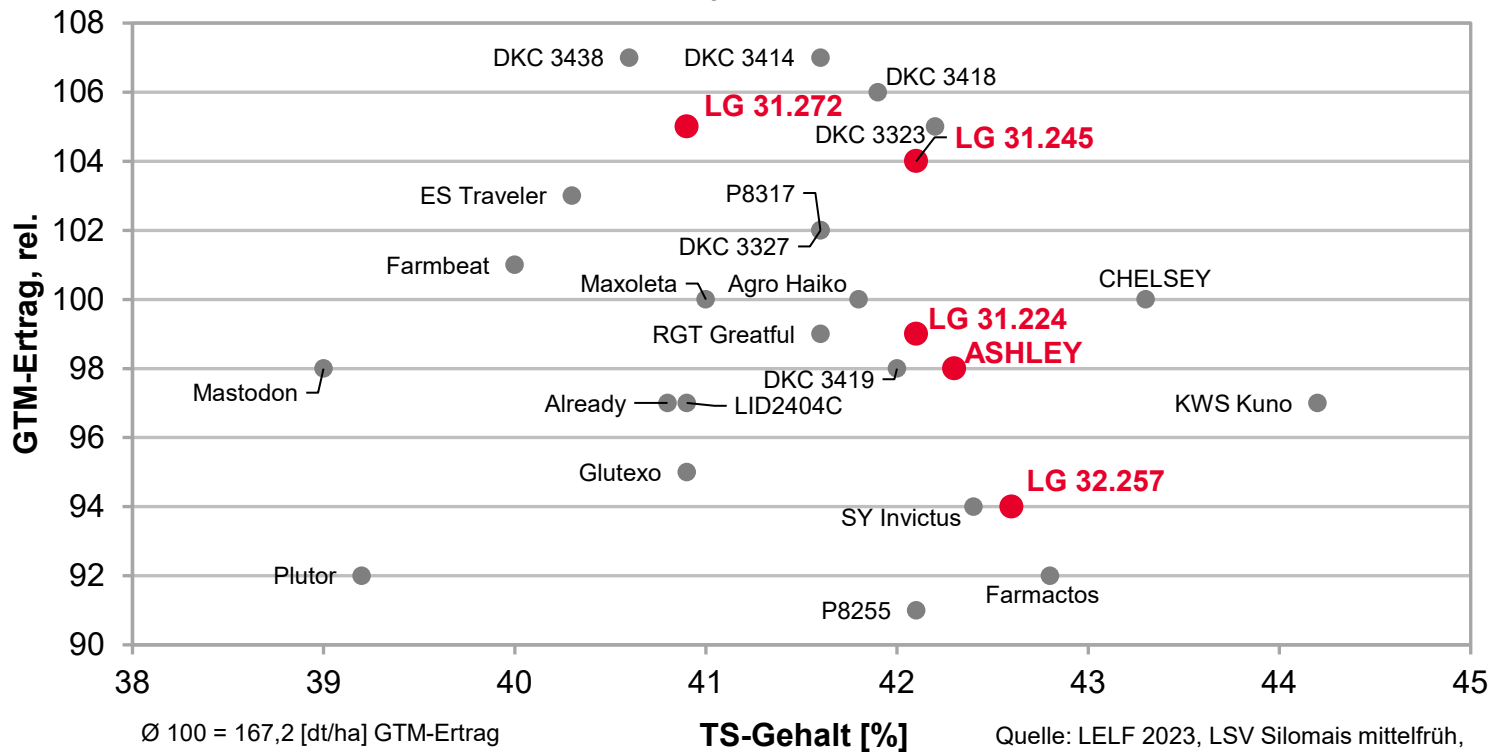

LG 31.272 - STARK IN MASSE UND QUALITÄT

LSV Silomais mittelfrüh, D-Süd 2022-2023

Mais von LG - TOP IM ERTRAG

LSV Silomais mittelfrüh, D-Süd 2023

LG 31.285 - DIE NR.1 IM GTM-ERTRAG

LSV Silomais mittelspät, D-Süd 2023

Quelle: LELF 2023, LSV Silomais mittelspät, 5 Standorte, Mittel D-Süd

LG 31.285 - MEHRJÄHRIG DIE NR.1 IN D-SÜD!

LSV Silomais mittelspät, D-Süd 2021-2023

Quelle: LELF 2021-2023, Silomais mittelspät, Mittel D-Süd