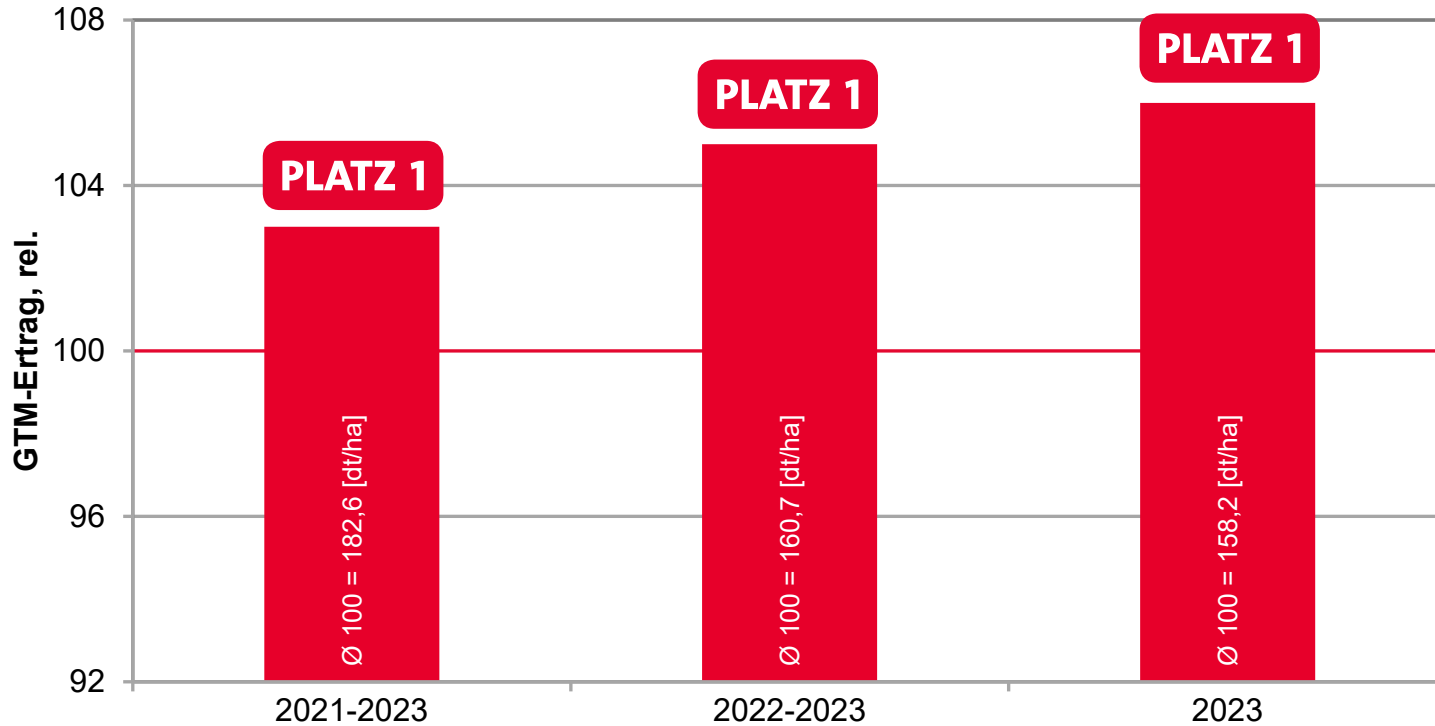

Quelle: LELF 2021-2023, Körnermais früh-mittelfrüh, Mittel D-Orte

Silomais

LG 32.257 - STARK IM FUTTERWERT

LSV Silomais mittelfrüh, D-Süd 2023

Mais von LG - TOP IN DER QUALITÄT

LSV Silomais mittelfrüh, D-Süd 2022-2023

LG 31.272 - STARK IN MASSE UND QUALITÄT

LSV Silomais mittelfrüh, D-Süd 2022-2023

Mais von LG - TOP IM ERTRAG

LSV Silomais mittelfrüh, D-Süd 2023

LG 31.285 - DIE NR.1 IM GTM-ERTRAG

LSV Silomais mittelspät, D-Süd 2023

Quelle: LELF 2023, LSV Silomais mittelspät, 5 Standorte, Mittel D-Süd

LG 31.285 - MEHRJÄHRIG DIE NR.1 IN D-SÜD!

LSV Silomais mittelspät, D-Süd 2021-2023

Quelle: LELF 2021-2023, Silomais mittelspät, Mittel D-Süd