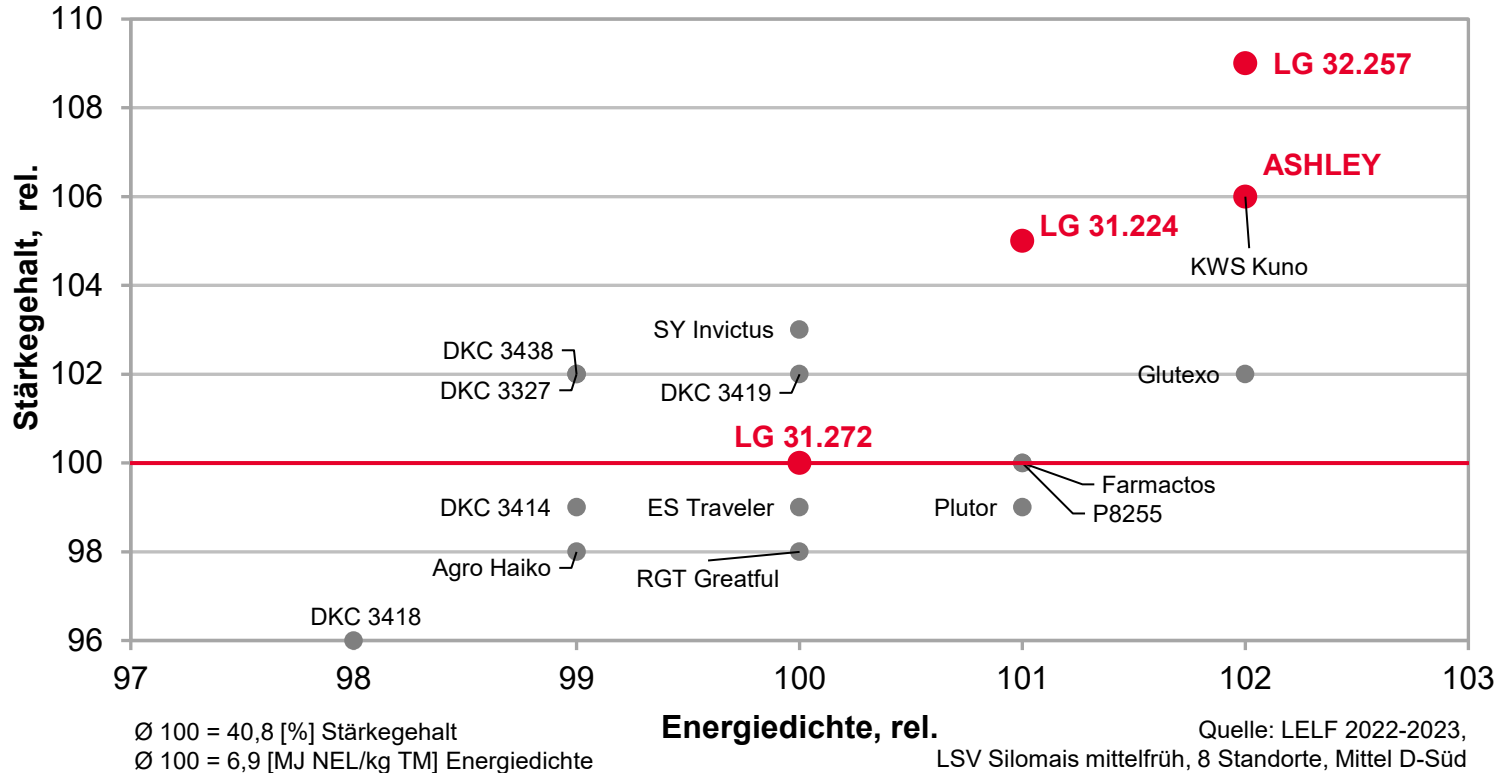

Quelle: LELF 2021-2023, Körnermais früh-mittelfrüh, Mittel D-Orte

Silomais

LG 32.257 - STARK IM FUTTERWERT

LSV Silomais mittelfrüh, D-Süd 2023

Mais von LG - TOP IN DER QUALITÄT

LSV Silomais mittelfrüh, D-Süd 2022-2023