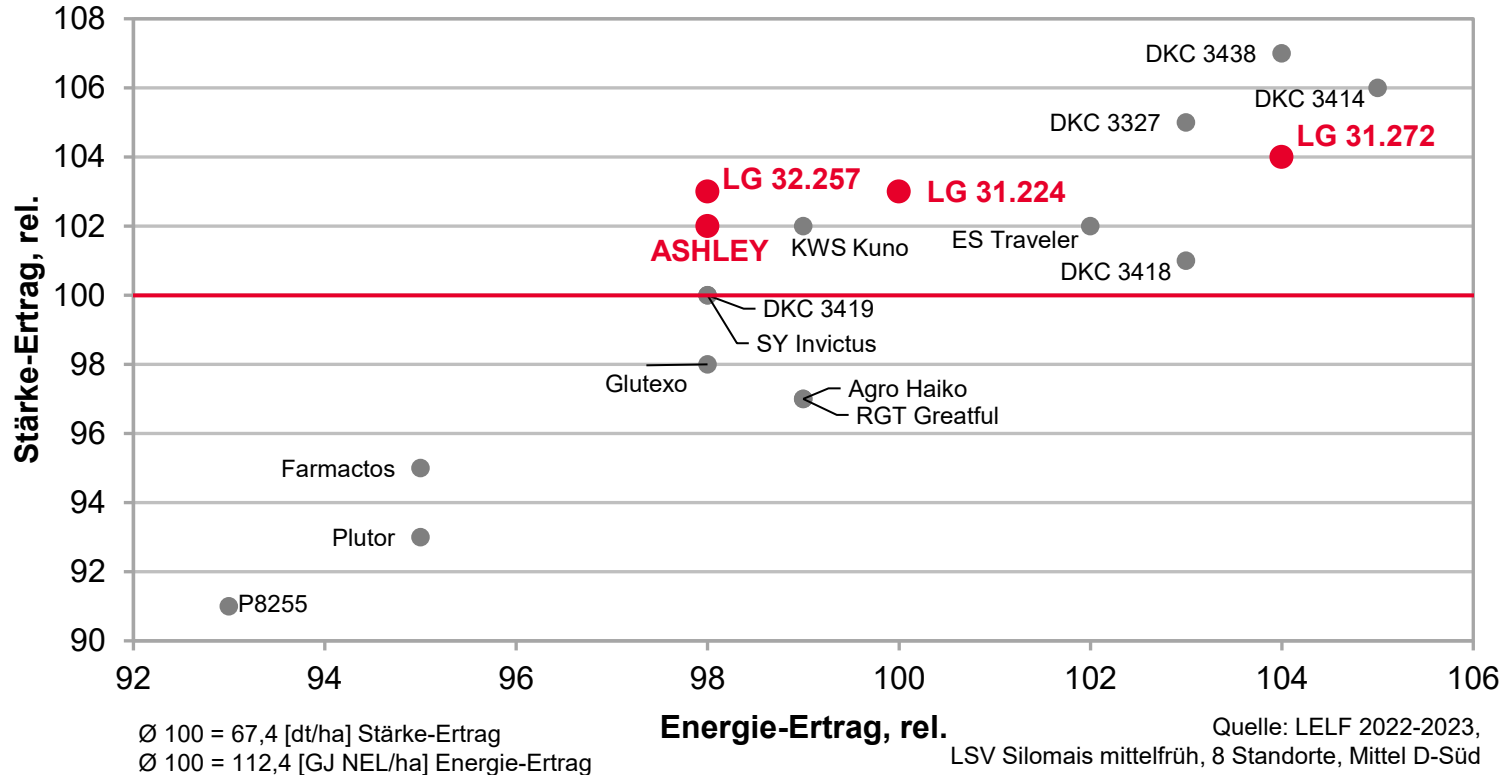

Quelle: LELF 2021-2023, Körnermais früh-mittelfrüh, Mittel D-Orte

Silomais

LG 32.257 - STARK IM FUTTERWERT

LSV Silomais mittelfrüh, D-Süd 2023

Mais von LG - TOP IN DER QUALITÄT

LSV Silomais mittelfrüh, D-Süd 2022-2023

LG 31.272 - STARK IN MASSE UND QUALITÄT

LSV Silomais mittelfrüh, D-Süd 2022-2023

Mais von LG - TOP IM ERTRAG

LSV Silomais mittelfrüh, D-Süd 2023

LG 31.285 - DIE NR.1 IM GTM-ERTRAG

LSV Silomais mittelspät, D-Süd 2023