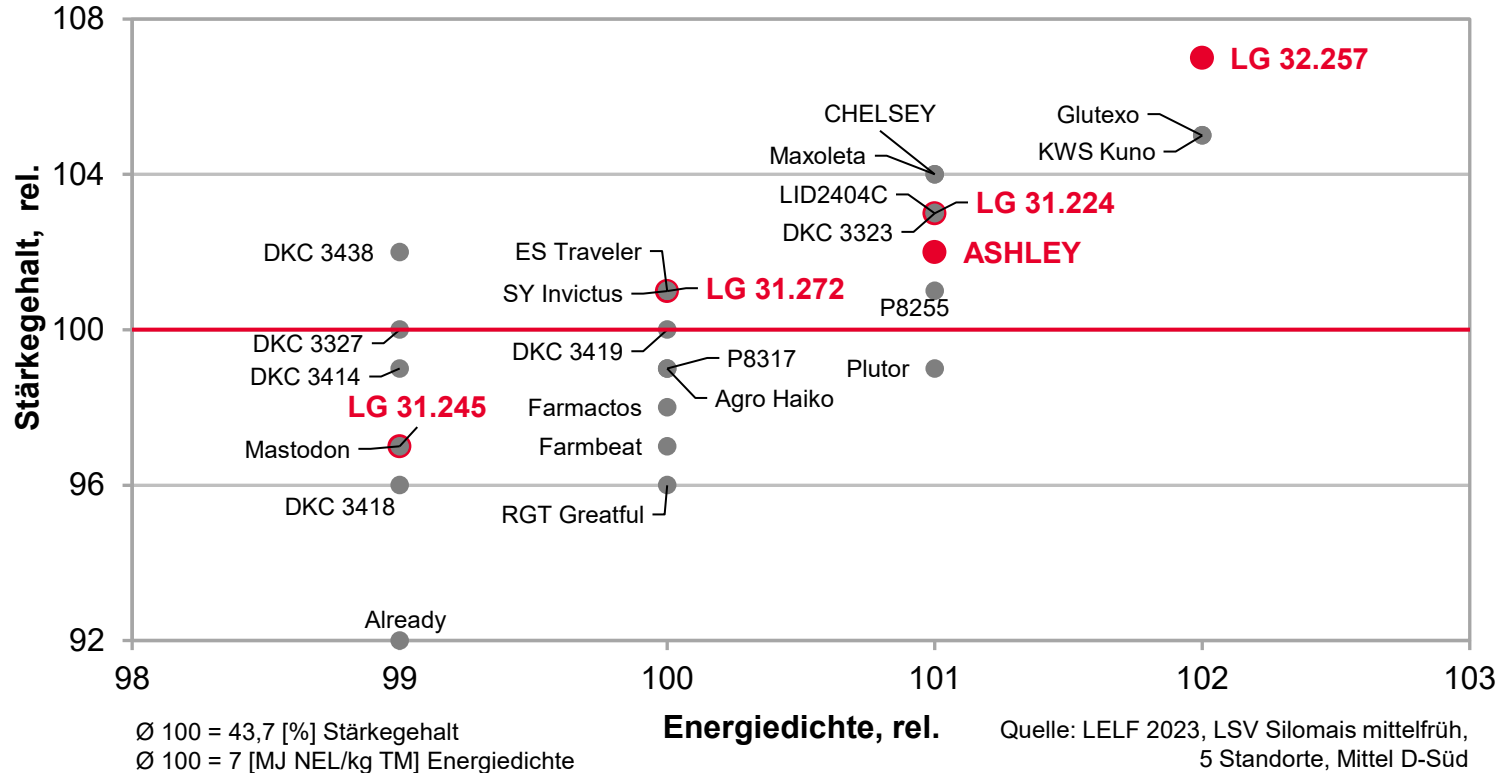

Körner- und Silomais

D-Süd/D- Standorte

Körnermais

LG 32.257 - KANN KORN!

LSV Körnermais früh-mittelfrüh, D-Orte 2022-2023

LG 32.257 - TOP IM KORN AUF D-ORTEN!

LSV Körnermais früh-mittelfrüh, D-Orte 2022-2023

Quelle: LELF 2021-2023, Körnermais früh-mittelfrüh, Mittel D-Orte

Silomais

LG 32.257 - STARK IM FUTTERWERT

LSV Silomais mittelfrüh, D-Süd 2023

Mais von LG - TOP IN DER QUALITÄT

LSV Silomais mittelfrüh, D-Süd 2022-2023

LG 31.272 - STARK IN MASSE UND QUALITÄT

LSV Silomais mittelfrüh, D-Süd 2022-2023

Mais von LG - TOP IM ERTRAG

LSV Silomais mittelfrüh, D-Süd 2023

LG 31.285 - DIE NR.1 IM GTM-ERTRAG

LSV Silomais mittelspät, D-Süd 2023