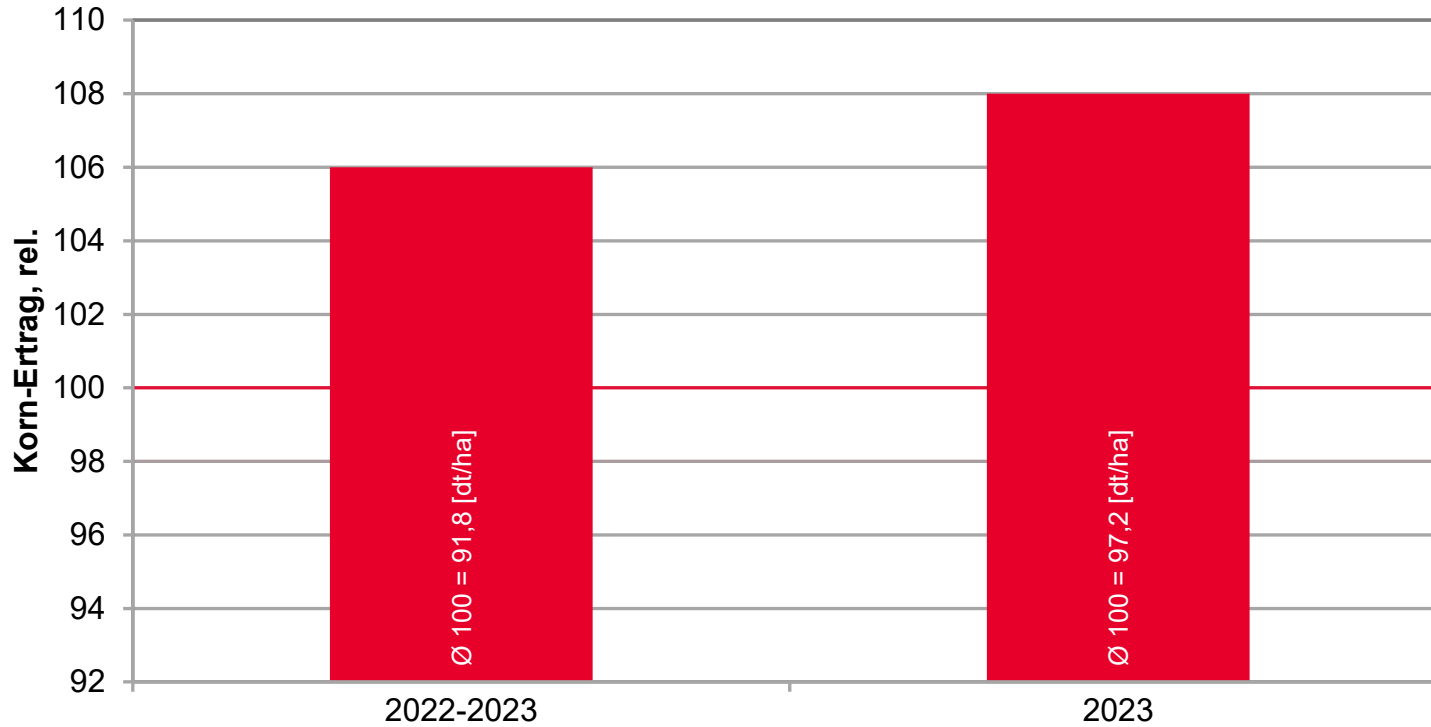

Körner- und Silomais

D-Süd/D- Standorte

Körnermais

LG 32.257 - KANN KORN!

LSV Körnermais früh-mittelfrüh, D-Orte 2022-2023

LG 32.257 - TOP IM KORN AUF D-ORTEN!

LSV Körnermais früh-mittelfrüh, D-Orte 2022-2023

Quelle: LELF 2021-2023, Körnermais früh-mittelfrüh, Mittel D-Orte

Silomais

LG 32.257 - STARK IM FUTTERWERT

LSV Silomais mittelfrüh, D-Süd 2023

Mais von LG - TOP IN DER QUALITÄT

LSV Silomais mittelfrüh, D-Süd 2022-2023