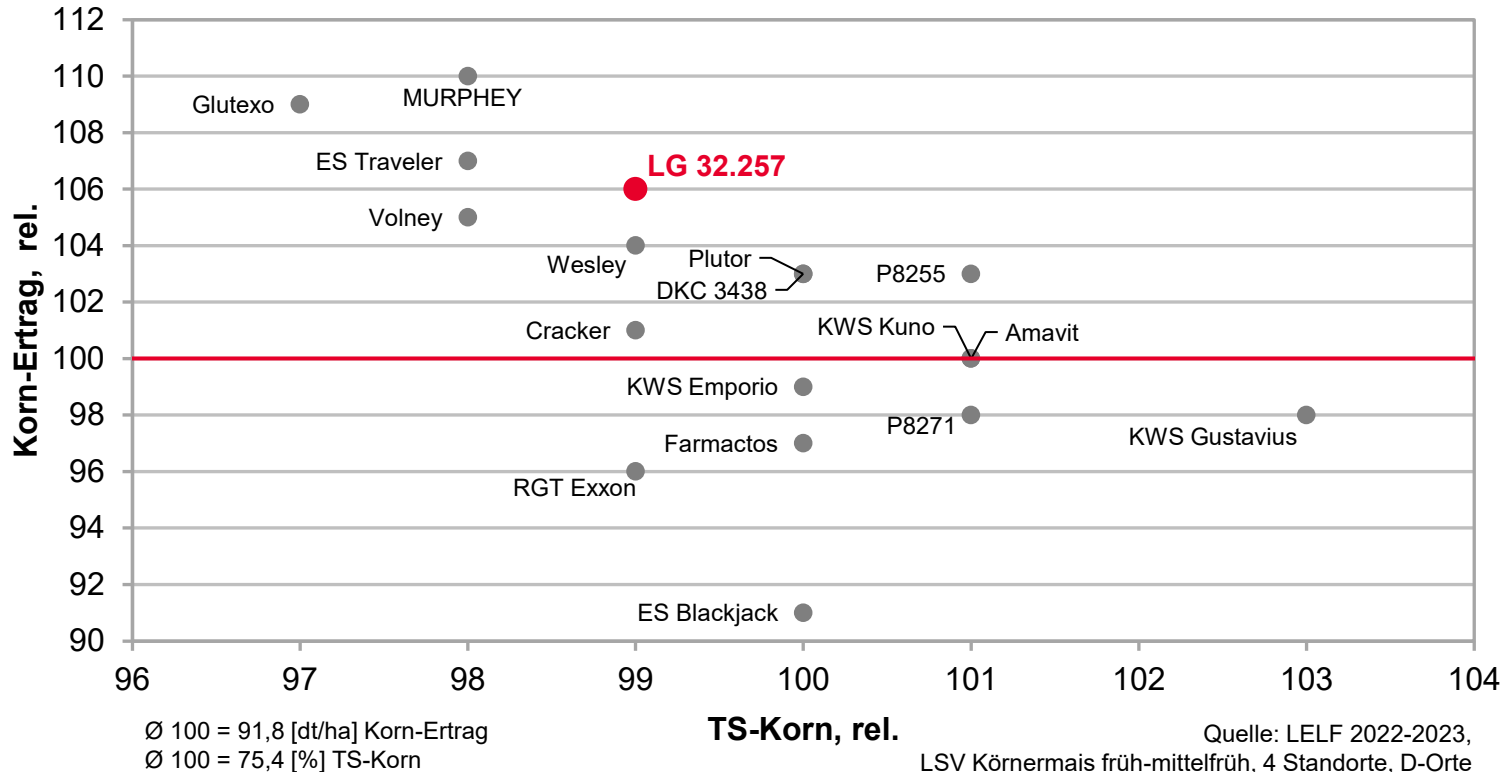

Körner- und Silomais

D-Süd/D- Standorte

Körnermais

LG 32.257 - KANN KORN!

LSV Körnermais früh-mittelfrüh, D-Orte 2022-2023

LG 32.257 - TOP IM KORN AUF D-ORTEN!

LSV Körnermais früh-mittelfrüh, D-Orte 2022-2023

Quelle: LELF 2021-2023, Körnermais früh-mittelfrüh, Mittel D-Orte

Silomais

LG 32.257 - STARK IM FUTTERWERT

LSV Silomais mittelfrüh, D-Süd 2023

Mais von LG - TOP IN DER QUALITÄT

LSV Silomais mittelfrüh, D-Süd 2022-2023