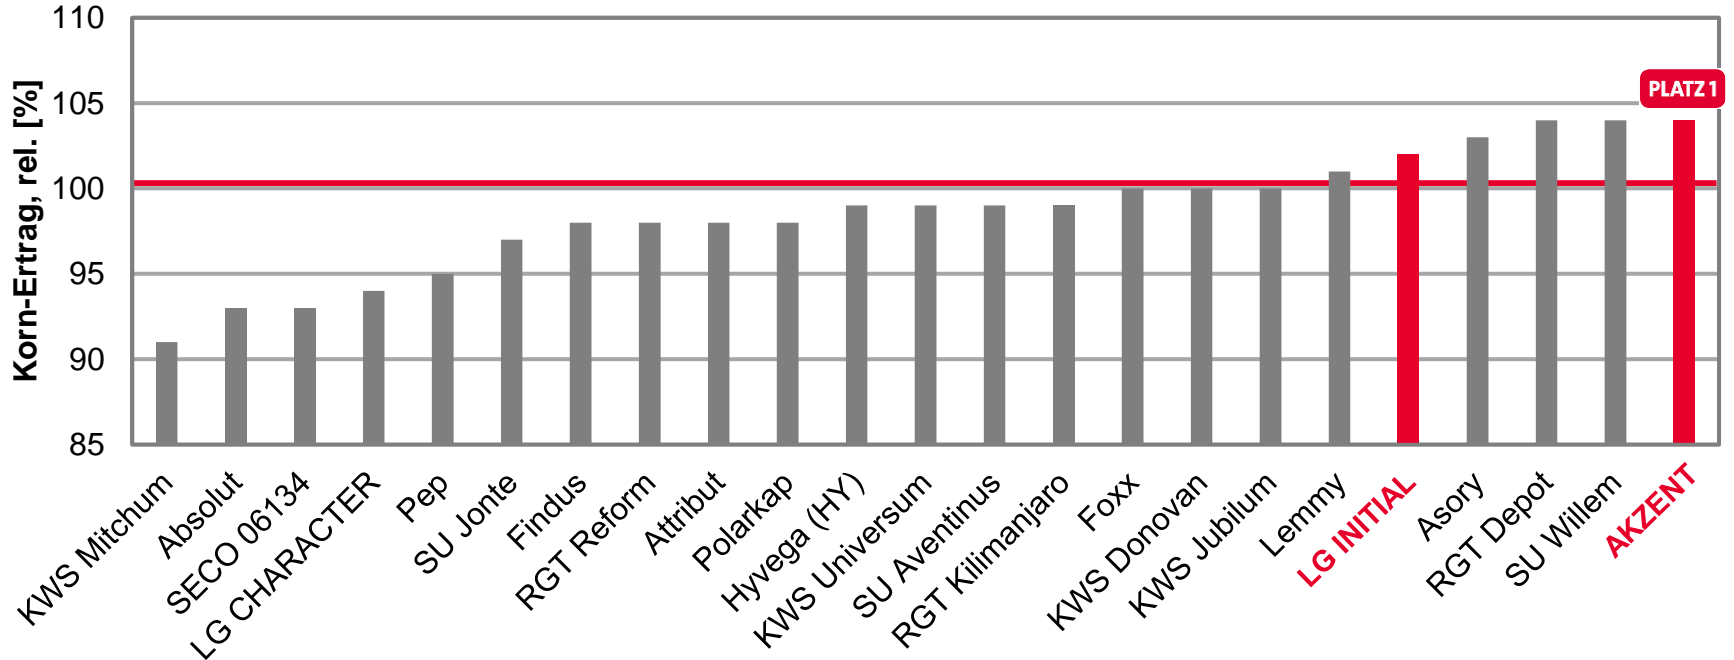

# Topergebnisse auf V-Standorten Kornerträge rel. Stufe 2

- **AKZENT– DAS GEHEIMNIS: TROCKENTOLERANZ UND ÄHRENFUSARIUMRESISTENZ!**
  - 104% bester A-Weizen im Mittel V-Standorte
  - 107% bester A-Weizen in Forchheim
  - 108% Platz 2 in Hayn
  
- **LG INITIAL – DER ZÜNDET!**
  - 102% im Mittel V-Standorte
  - 102% in Forchheim
  - 103% in Hayn
  - 100% in Heßberg

# Topergebnisse auf V-Standorten Kornerträge rel. Stufe 2

- **INFORMER – WENN'S UM ERTRAG  
GEHT, IST ER STUR!**
  - 102% im Mittel V-Standorte
  - 102% in Forchheim
  - 102% in Hayn
  - 101% in Heßberg

# AKZENT - PLATZ 1 AUF V-STANDORTEN

LSV Winterweizen 2022, Mittel V-Standorte

Ø 100 Mittel = 85,0 [dt/ha] Kornertrag

Quelle: TLL Thüringen, LSV Winterweizen Ergebnisse 2022, Stufe 2, Stand: 24.08.22

Limagrain GmbH  
Griewenkamp 2, 31234 Edemissen  
Telefon: 05176-989110, Fax: 05176-7060  
LG@Limagrain.de  
**www.LGseeds.de**